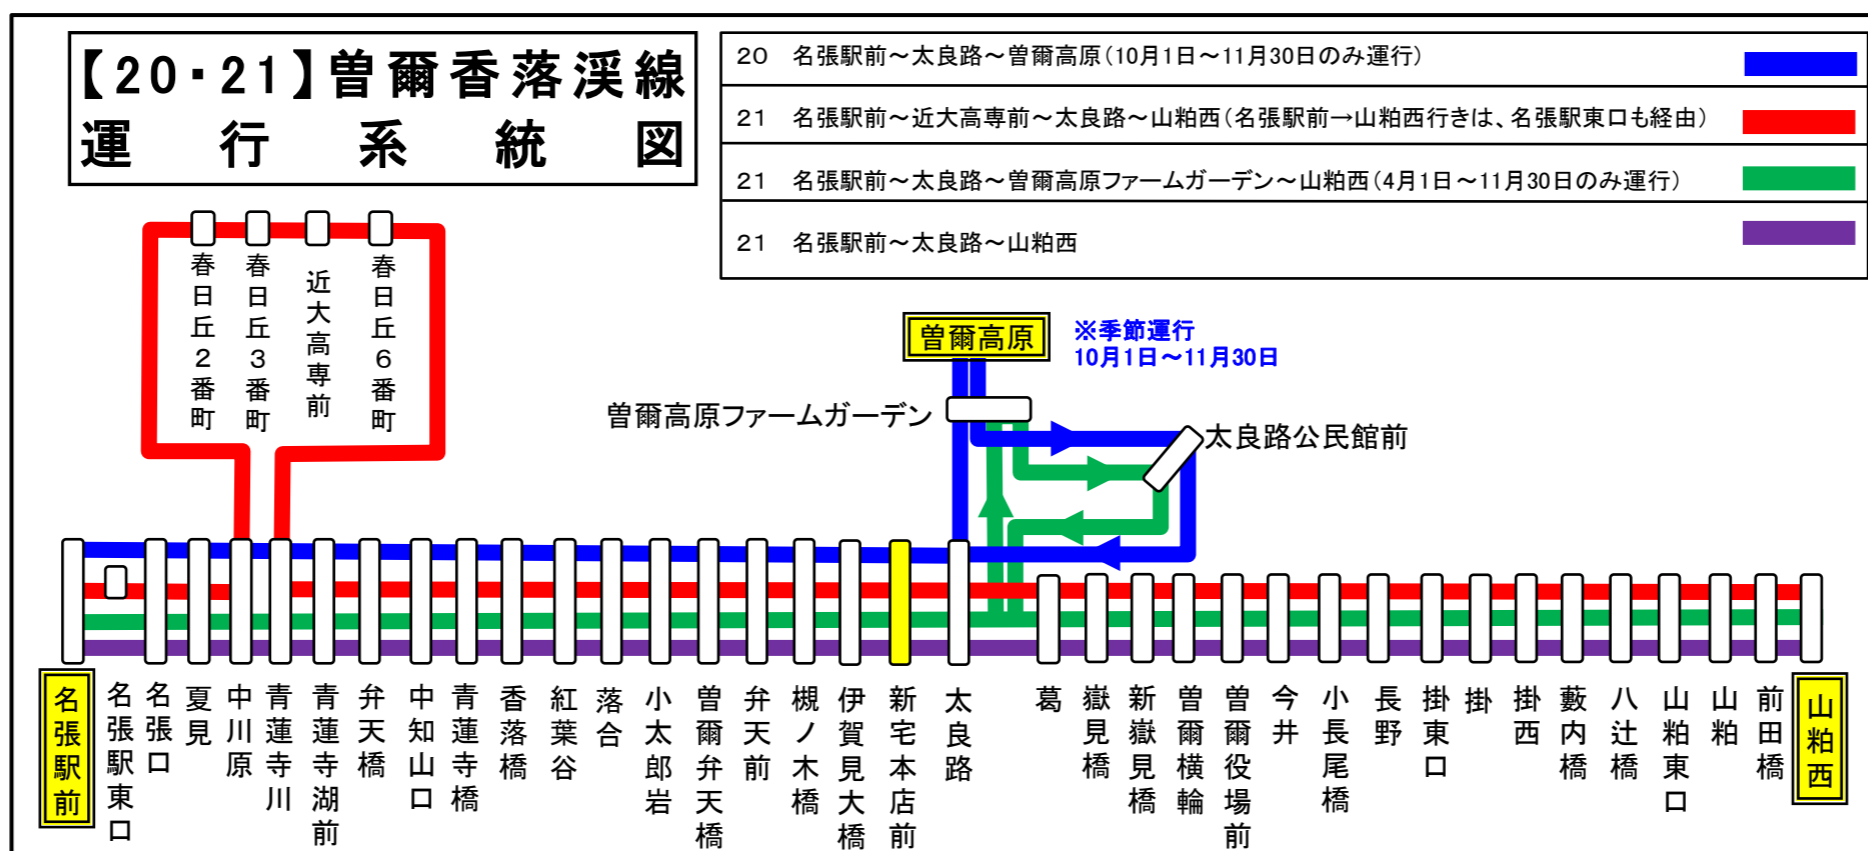

○：4月1日～11月30日の間のみ運転 ●：12月1日～3月31日の間のみ運転
※：10月1日～11月30日の間のみ運転

土日祝日時刻表(Weekends)															
行先	時刻	7	8	9	10	11	12	13	14	15	16	17	18	19	20
【21】			46		● 41			33			21		46		
【21】曾爾高原ファームガーデン経由					○ 41										
【20】					※ 11	※ 11									

○：4月1日～11月30日の間のみ運転 ●：12月1日～3月31日の間のみ運転
※：10月1日～11月30日の間のみ運転

スマートフォンで時刻検索できます!URLはこちら→<http://www.sanco.co.jp/sp/>

【ご案内】
●台風、積雪により、お客様の安全が確保されないと思われる場合は運休することがございます。
●道路状況により、大幅に遅延する場合がございますので、あらかじめご了承ください。

下記期間は日祝日ダイヤで運行します

お盆期間 8月13日から8月15日

年末年始 12月30日から1月4日

バスの現在地が確認できます

名張・伊賀地区

バスロケーションシステム

スマートフォン

「乗車停留所」と「降車停留所」を選択するだけで、指定した乗車停留所への接近情報が表示されます!