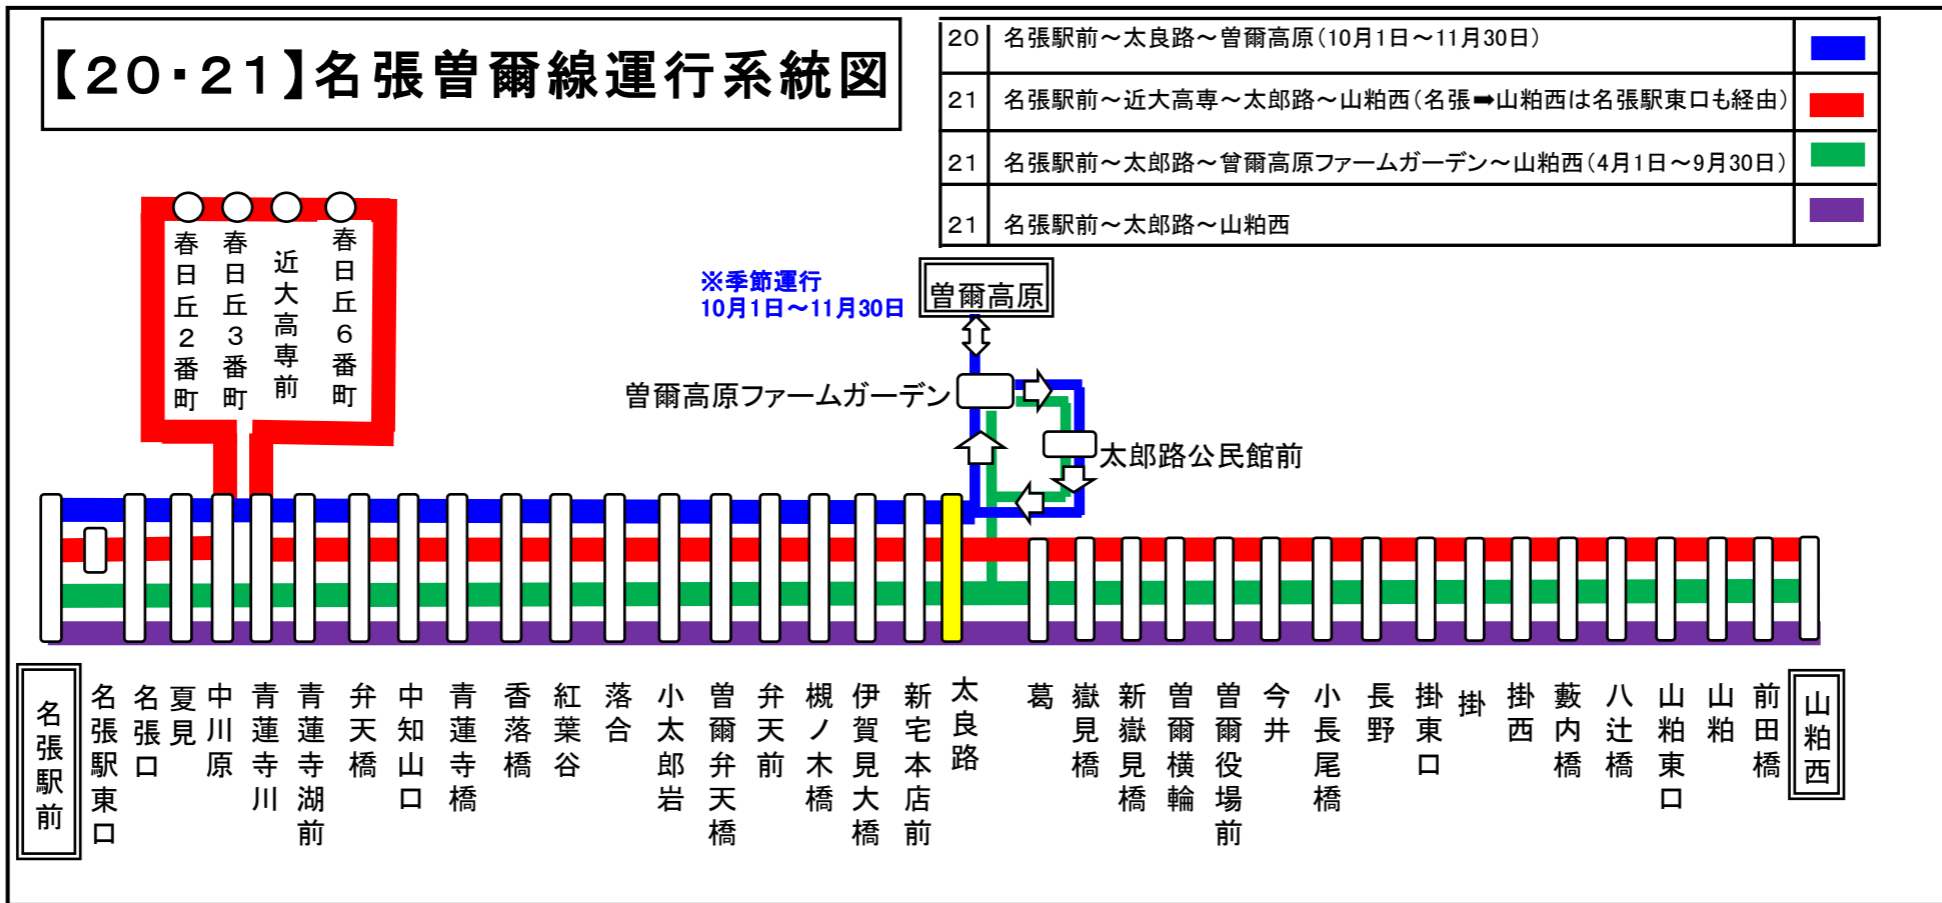

○：4月1日～9月30日の間のみ運転 ●：10月1日～3月31日の間のみ運転
※：10月1日～11月30日の間のみ運転

太郎路 01のりば 山粕向き

土日祝日時刻表(Weekends)															
行先	時刻	7	8	9	10	11	12	13	14	15	16	17	18	19	20
【21】 山粕西			47		● 42			34			22		47		
【21】曾爾高原ファームガーデン経由 山粕西					○ 42										
【20】 曾爾高原					※ 12	※ 12									

○：4月1日～9月30日の間のみ運転 ●：10月1日～3月31日の間のみ運転
※：10月1日～11月30日の間のみ運転

太郎路 01のりば 山粕向き

スマートフォンで時刻検索できます!URLはこちら→<http://www.sanco.co.jp/sp/>

【ご案内】
●台風、積雪により、お客様の安全が確保されないと思われる場合は運休することがございます。
●道路状況により、大幅に遅延する場合がございますので、あらかじめご了承ください。