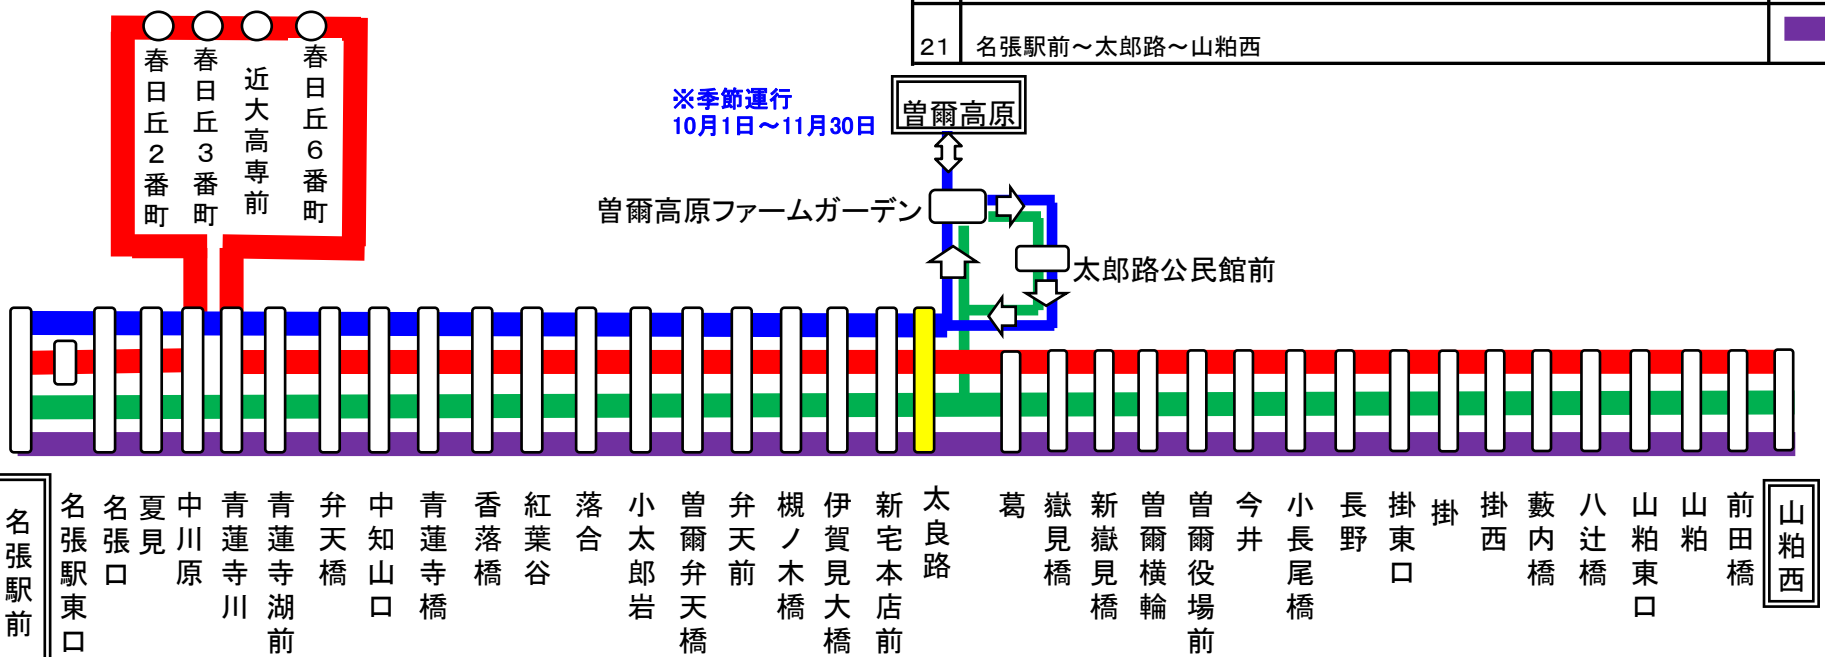

行先	時刻	7	8	9	10	11	12	13	14	15	16	17	18	19	20
【20】 【21】名張駅前		8		31		41			※ 37	※ 37		近 6			

※：10月1日～11月30日の間のみ運転

近：近大高専前経由

太郎路 01のりば 名張向き

スマートフォンで時刻検索できます!URLはこちら→<http://www.sanco.co.jp/sp/>

【ご案内】

- 台風、積雪により、お客様の安全が確保されないと思われる場合は運休することがございます。
- 道路状況により、大幅に遅延する場合がございますので、あらかじめご了承ください。

【20・21】名張曾爾線運行系統図

20	名張駅前～太良路～曾爾高原(10月1日～11月30日)	
21	名張駅前～近大高専～太郎路～山粕西(名張→山粕西は名張駅東口も経由)	
21	名張駅前～太郎路～曾爾高原ファームガーデン～山粕西(4月1日～9月30日)	
21	名張駅前～太郎路～山粕西	

下記期間は日祝日ダイヤで運行します

お盆期間 8月13日から8月15日

年末年始 12月30日から1月4日

バスの現在地が確認できます

○：4月1日～9月30日の間のみ運転 ●：10月1日～3月31日の間のみ運転
※：10月1日～11月30日の間のみ運転

太郎路 01のりば 山粕向き

スマートフォンで時刻検索できます!URLはこちら→<http://www.sanco.co.jp/sp/>

【ご案内】
●台風、積雪により、お客様の安全が確保されないと思われる場合は運休することがございます。
●道路状況により、大幅に遅延する場合がございますので、あらかじめご了承ください。