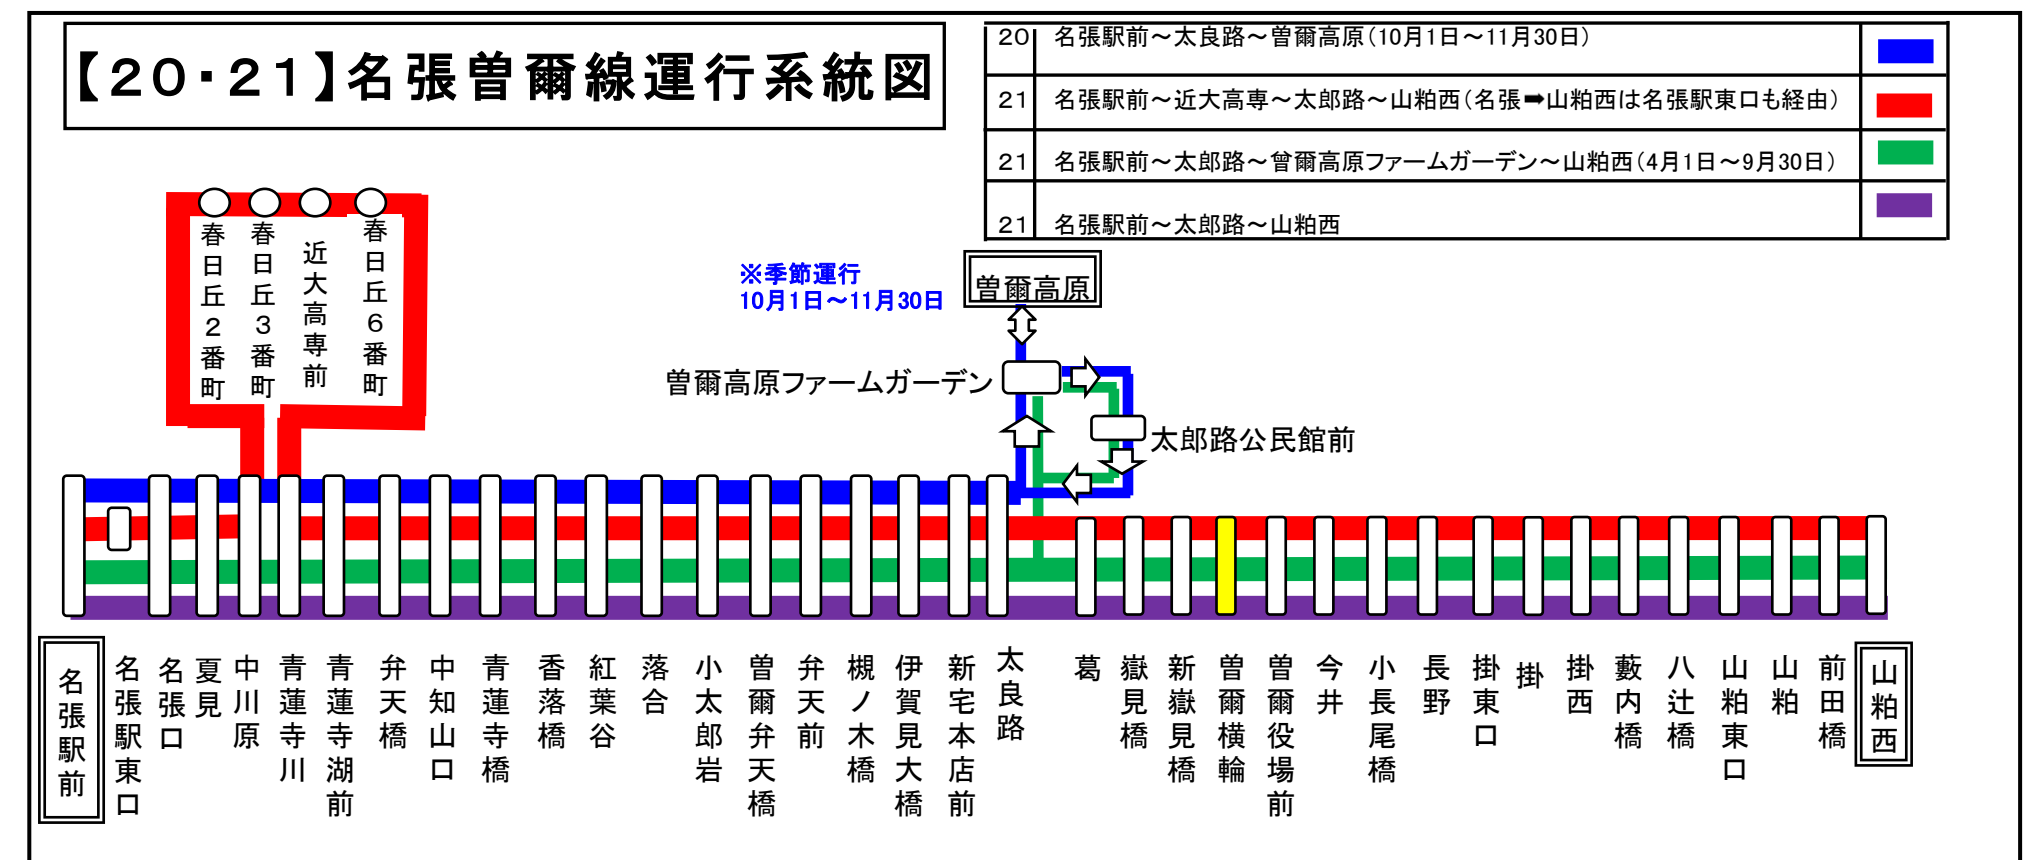

○：4月1日～9月30日の間のみ運転      ●：10月1日～3月31日の間のみ運転  
近：近大高専前経由

土日祝日時刻表 (Weekends)															
行先	時刻	7	8	9	10	11	12	13	14	15	16	17	18	19	20
[21] 名張駅前		3		26		36			● 33			近 1			
[21] 曾爾高原ファームガーデン経由 名張駅前									○ 16						

○：4月1日～9月30日の間のみ運転      ●：10月1日～3月31日の間のみ運転  
近：近大高専前経由

スマートフォンで時刻検索できます! URLはこちら→<http://www.sanco.co.jp/sp/>

**【ご案内】**

- 台風、積雪により、お客様の安全が確保されないと思われる場合は運休することがございます。
- 道路状況により、大幅に遅延する場合がございますので、あらかじめご了承ください。

下記期間は日祝日ダイヤで運行します

お盆期間 8月13日から8月15日

年末年始 12月30日から1月4日

バスの現在地が確認できます

名張・伊賀地区

バスロケーションシステム

スマートフォン

「乗車停留所」と「降車停留所」を選択するだけで、指定した乗車停留所への接近情報が表示されます！