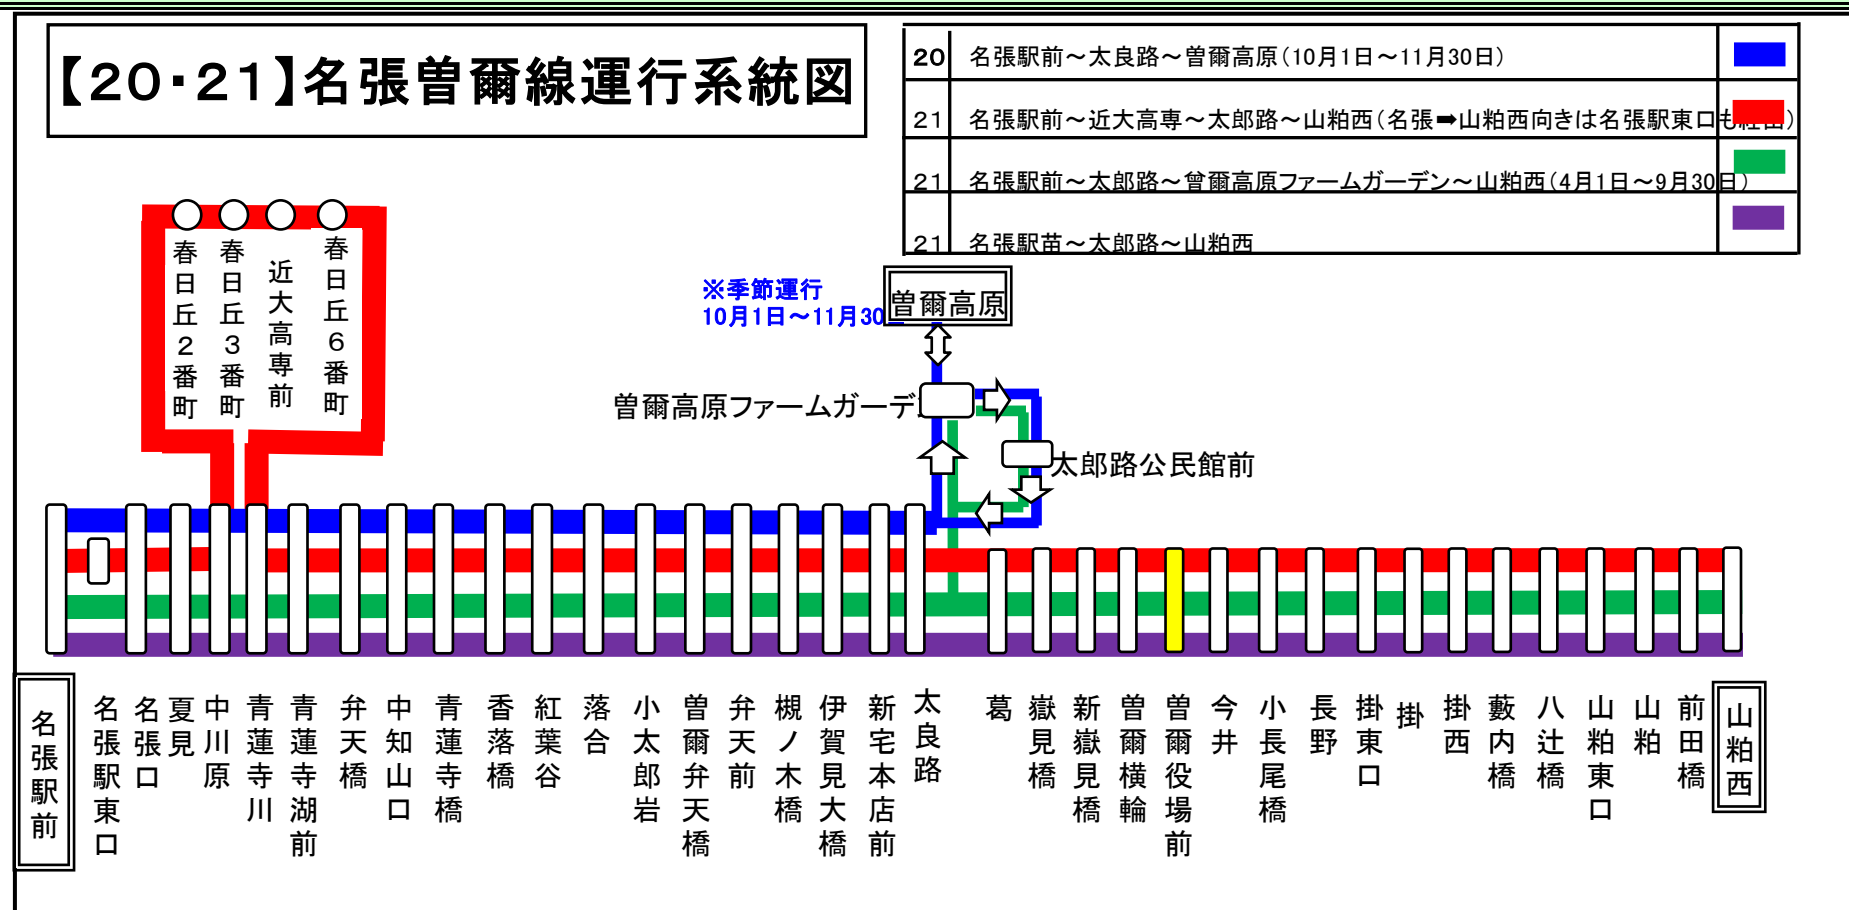

○：4月1日～9月30日の間のみ運転 ●：10月1日～3月31日の間のみ運転

| 土日祝日時刻表 (Weekends) | | | | | | | | | | | | | | | |
|--------------------|----|---|----|---|------|-----|----|----|----|----|----|----|----|----|----|
| 行先 | 時刻 | 7 | 8 | 9 | 10 | 11 | 12 | 13 | 14 | 15 | 16 | 17 | 18 | 19 | 20 |
| 【21】 山粕西 | | | 48 | | ● 48 | ○ 2 | | 48 | | | 33 | | 53 | | |

○：4月1日～9月30日の間のみ運転 ●：10月1日～3月31日の間のみ運転

スマートフォンで時刻検索できます!URLはこちら→<http://www.sanco.co.jp/sp/>

【ご案内】
●台風、積雪により、お客様の安全が確保されないと思われる場合は運休することがございます。
●道路状況により、大幅に遅延する場合がございますので、あらかじめご了承ください。

下記期間は日祝日ダイヤで運行します

お盆期間 8月13日から8月15日

年末年始 12月30日から1月4日

バスの現在地が確認できます

名張・伊賀地区

バスロケーションシステム

スマートフォン

携帯電話

「乗車停留所」と「降車停留所」を選択するだけで、指定した乗車停留所への接近情報が表示されます!
※高速バス・コミュニティバス除く

この路線は、補助金によって運行を維持しております。