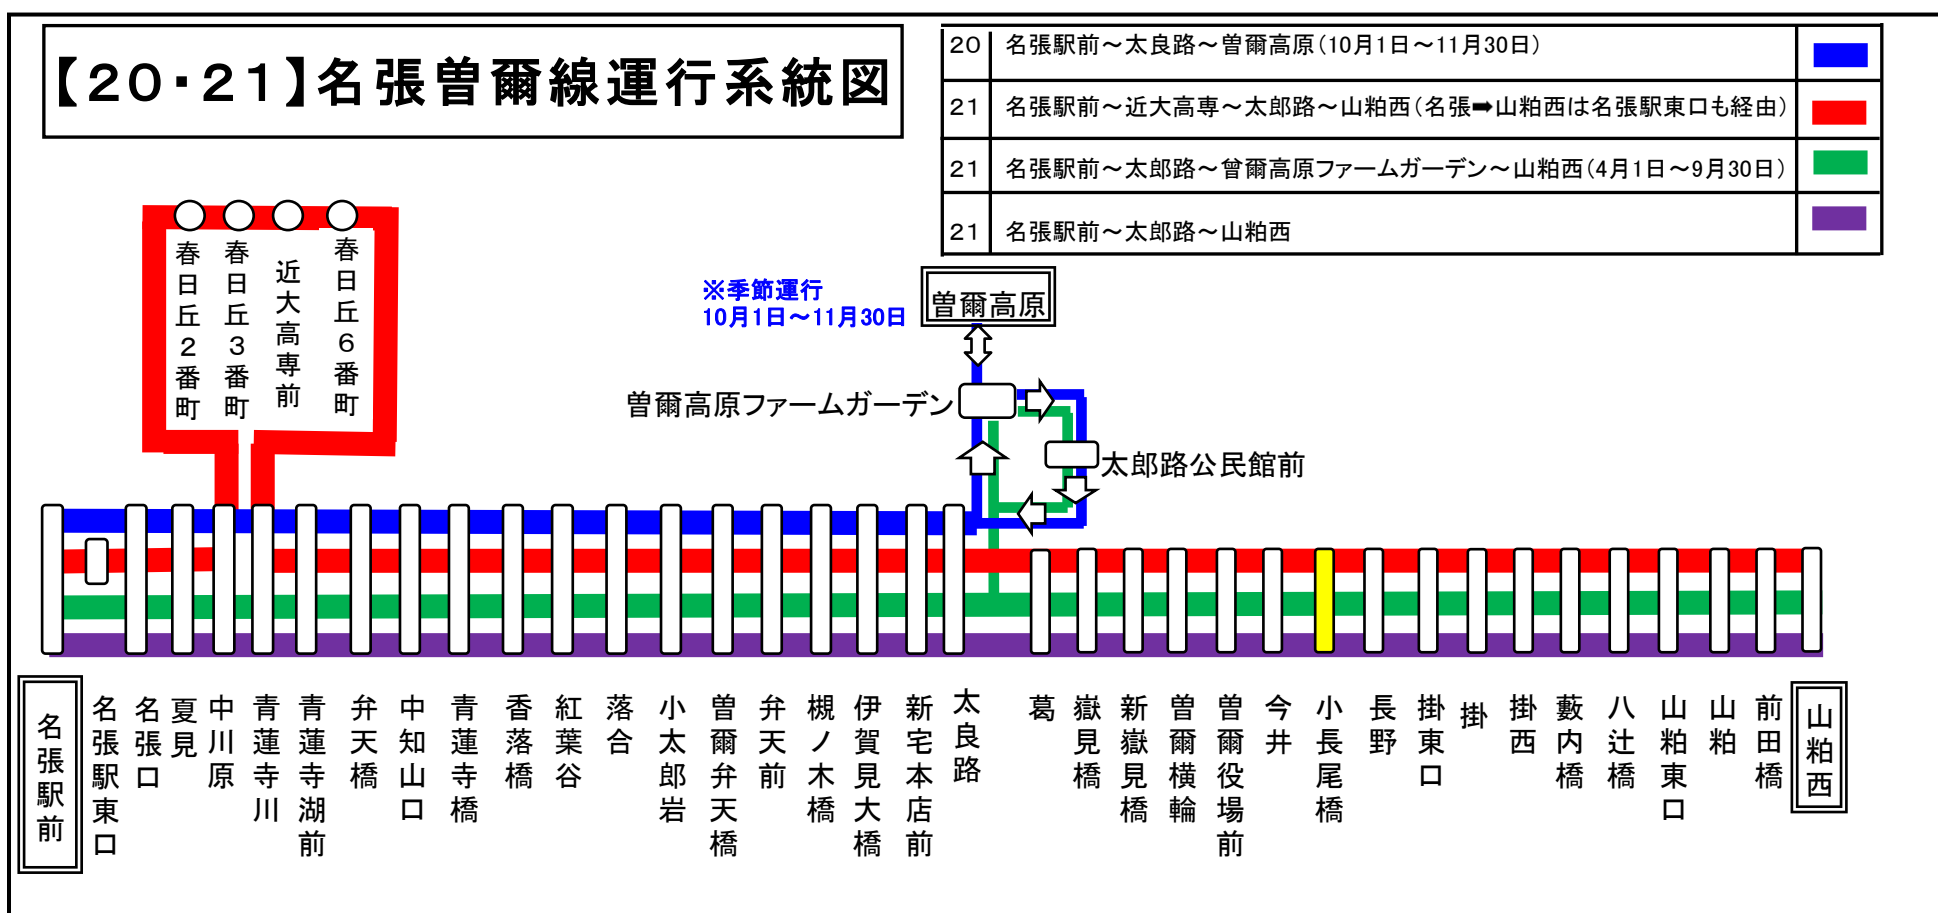

○：4月1日～9月30日の間のみ運転 ●：10月1日～3月31日の間のみ運転  
近：近大高専前経由

土日祝日時刻表(Weekends)															
行先	時刻	6	7	8	9	10	11	12	13	14	15	16	17	18	19
[21] 名張駅前			1		24		34			● 31		近 59			
[21] 曾爾高原ファームガーデン経由 名張駅前										○ 14					

○：4月1日～9月30日の間のみ運転 ●：10月1日～3月31日の間のみ運転  
近：近大高専前経由

スマートフォンで時刻検索できます!URLはこちら→<http://www.sanco.co.jp/sp/>

**【ご案内】**  
●台風、積雪により、お客様の安全が確保されないと思われる場合は運休することがございます。  
●道路状況により、大幅に遅延する場合がございますので、あらかじめご了承ください。

**下記期間は日祝日ダイヤで運行します**

**お盆期間 8月13日から8月15日**

**年末年始 12月30日から1月4日**

**バスの現在地が確認できます**  
名張・伊賀地区

スマートフォン  
バスロケーションシステム

「乗車停留所」と「降車停留所」を選択するだけで、指定した乗車停留所への接近情報が表示されます!  
※高速バス・コミュニティバス除く

この路線は、補助金によって運行を維持しております。