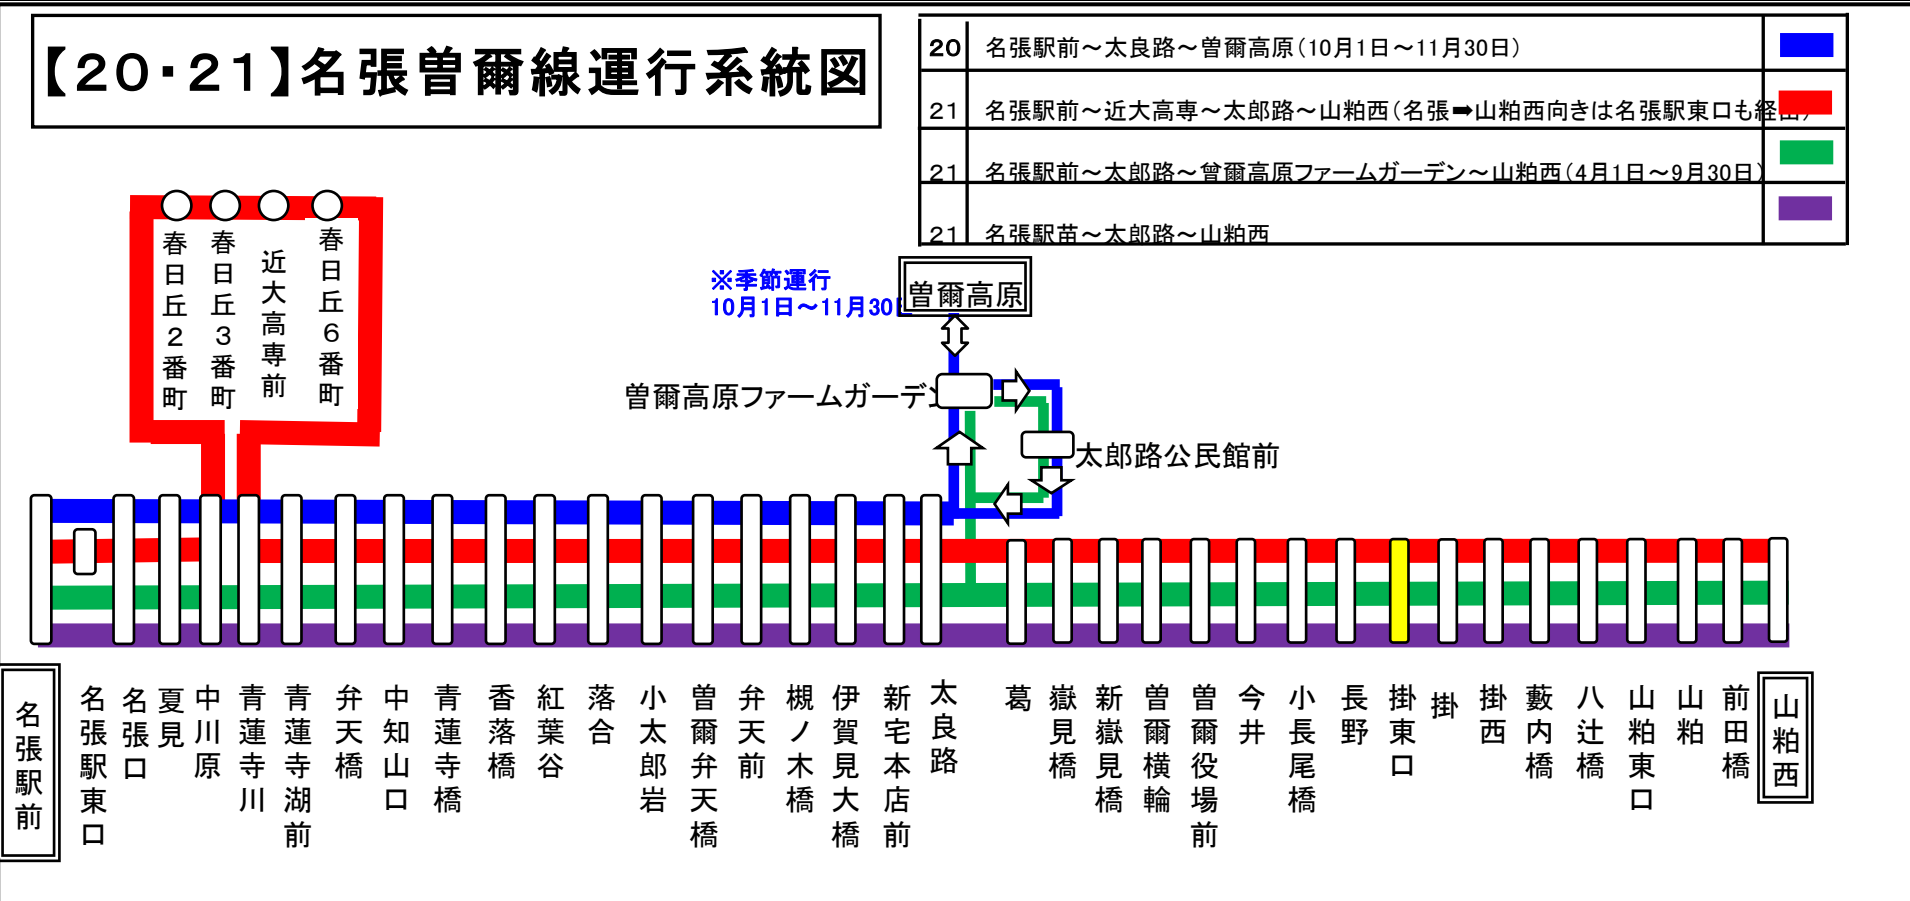

○：4月1日～9月30日の間のみ運転 ●：10月1日～3月31日の間のみ運転
近：近大高専前経由

スマートフォンで時刻検索できます!URLはこちら→<http://www.sanco.co.jp/sp/>

【ご案内】

- 台風、積雪により、お客様の安全が確保されないと思われる場合は運休することがございます。
- 道路状況により、大幅に遅延する場合がございますので、あらかじめご了承ください。

【20・21】名張曾爾線運行系統図

下記期間は日祝日ダイヤで運行します

お盆期間 8月13日から8月15日

年末年始 12月30日から1月4日

バスの現在地が確認できます

名張・伊賀地区

スマートフォン バスロケーションシステム 携帯電話

「乗車停留所」と「降車停留所」を選択するだけで、指定した乗車停留所への接近情報が表示されます!

※高速バス・コミュニティバス除く