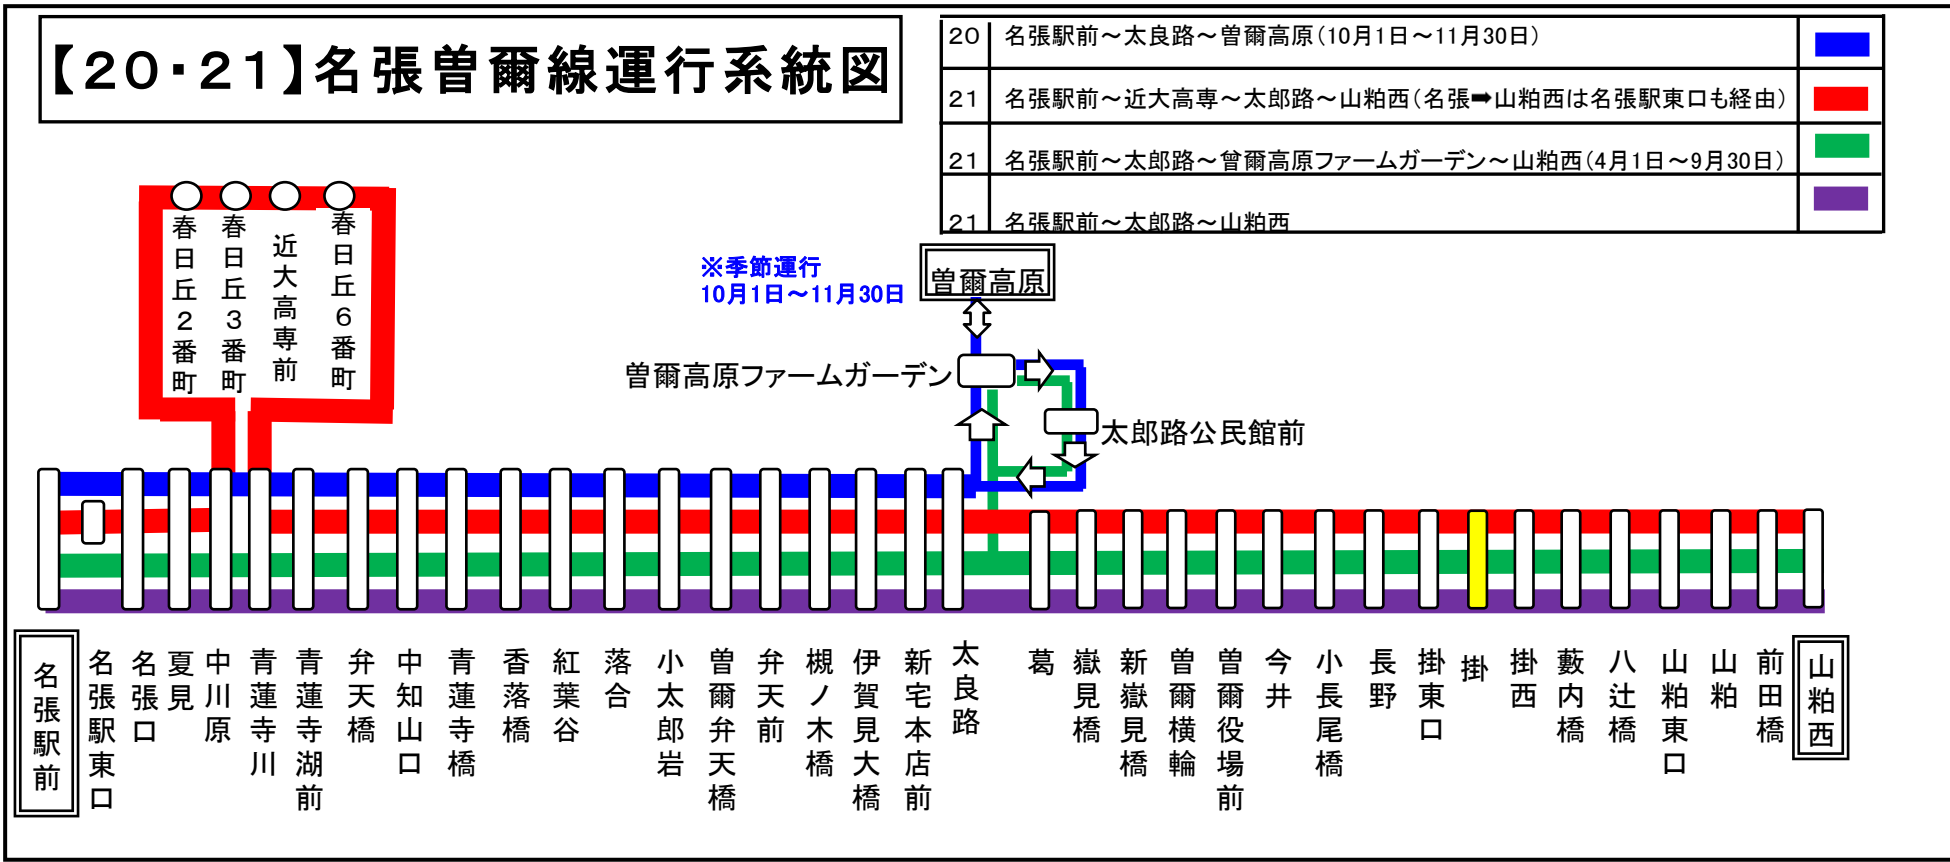

掛 01のりば 共用

※ 下記時刻表は道路反対側でお待ちください

平日時刻表 (Weekdays)															
行先	時刻	6	7	8	9	10	11	12	13	14	15	16	17	18	19
[21] 山粕西				56		● 51 ○ 5		43				31		56	
○ : 4月1日～9月30日の間のみ運転 ● : 10月1日～3月31日の間のみ運転															

【ご案内】
 ●台風、積雪により、お客様の安全が確保されないと思われる場合は運休することがございます。
 ●道路状況により、大幅に遅延する場合がございますので、あらかじめご了承ください。

下記期間は日祝日ダイヤで運行します

お盆期間 8月13日から8月15日

年末年始 12月30日から1月4日

バスの現在地が確認できます
名張・伊賀地区

スマートフォン **バスロケーションシステム** 携帯電話

「乗車停留所」と「降車停留所」を選択するだけで、指定した乗車停留所への接近情報が表示されます!
 ※高速バス・コミュニティバス除く