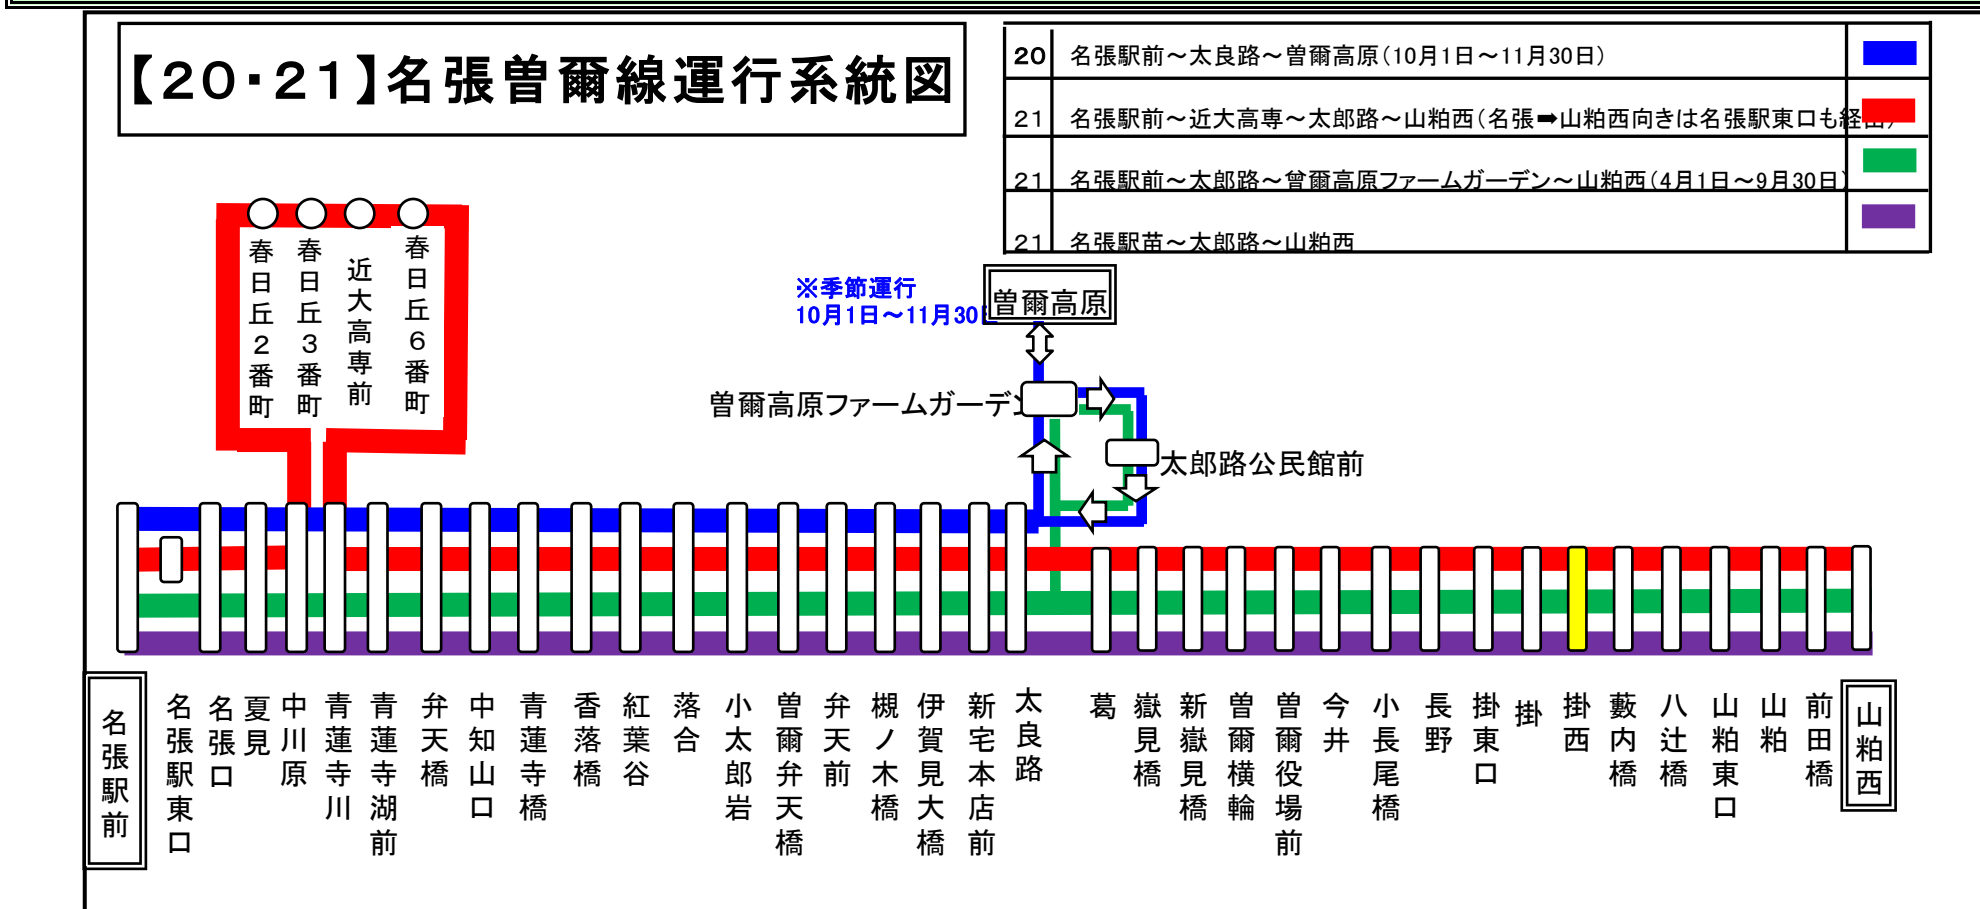

**※ 下記時刻表は道路反対側でお待ちください**

平日時刻表(Weekdays)															
行先	時刻	6	7	8	9	10	11	12	13	14	15	16	17	18	19
[21] 山粕西				52		● 52	○ 6		52			37		57	

○：4月1日～9月30日の間のみ運転 ●：10月1日～3月31日の間のみ運転

土日祝日時刻表(Weekends)															
行先	時刻	6	7	8	9	10	11	12	13	14	15	16	17	18	19
[21] 山粕西				52		● 52	○ 6		52			37		57	

○：4月1日～9月30日の間のみ運転 ●：10月1日～3月31日の間のみ運転

スマートフォンで時刻検索できます!URLはこちら→<http://www.sanco.co.jp/sp/>

**【ご案内】**  
●台風、積雪により、お客様の安全が確保されないと思われる場合は運休することがございます。  
●道路状況により、大幅に遅延する場合がございますので、あらかじめご了承ください。

<b>下記期間は日祝日ダイヤで運行します</b>	<b>バスの現在地が確認できます</b> <b>名張・伊賀地区</b> <b>バスロケーションシステム</b>
<b>お盆期間 8月13日から8月15日</b>	<small>スマートフォン</small> 
<b>年末年始 12月30日から1月4日</b>	<small>携帯電話</small> 