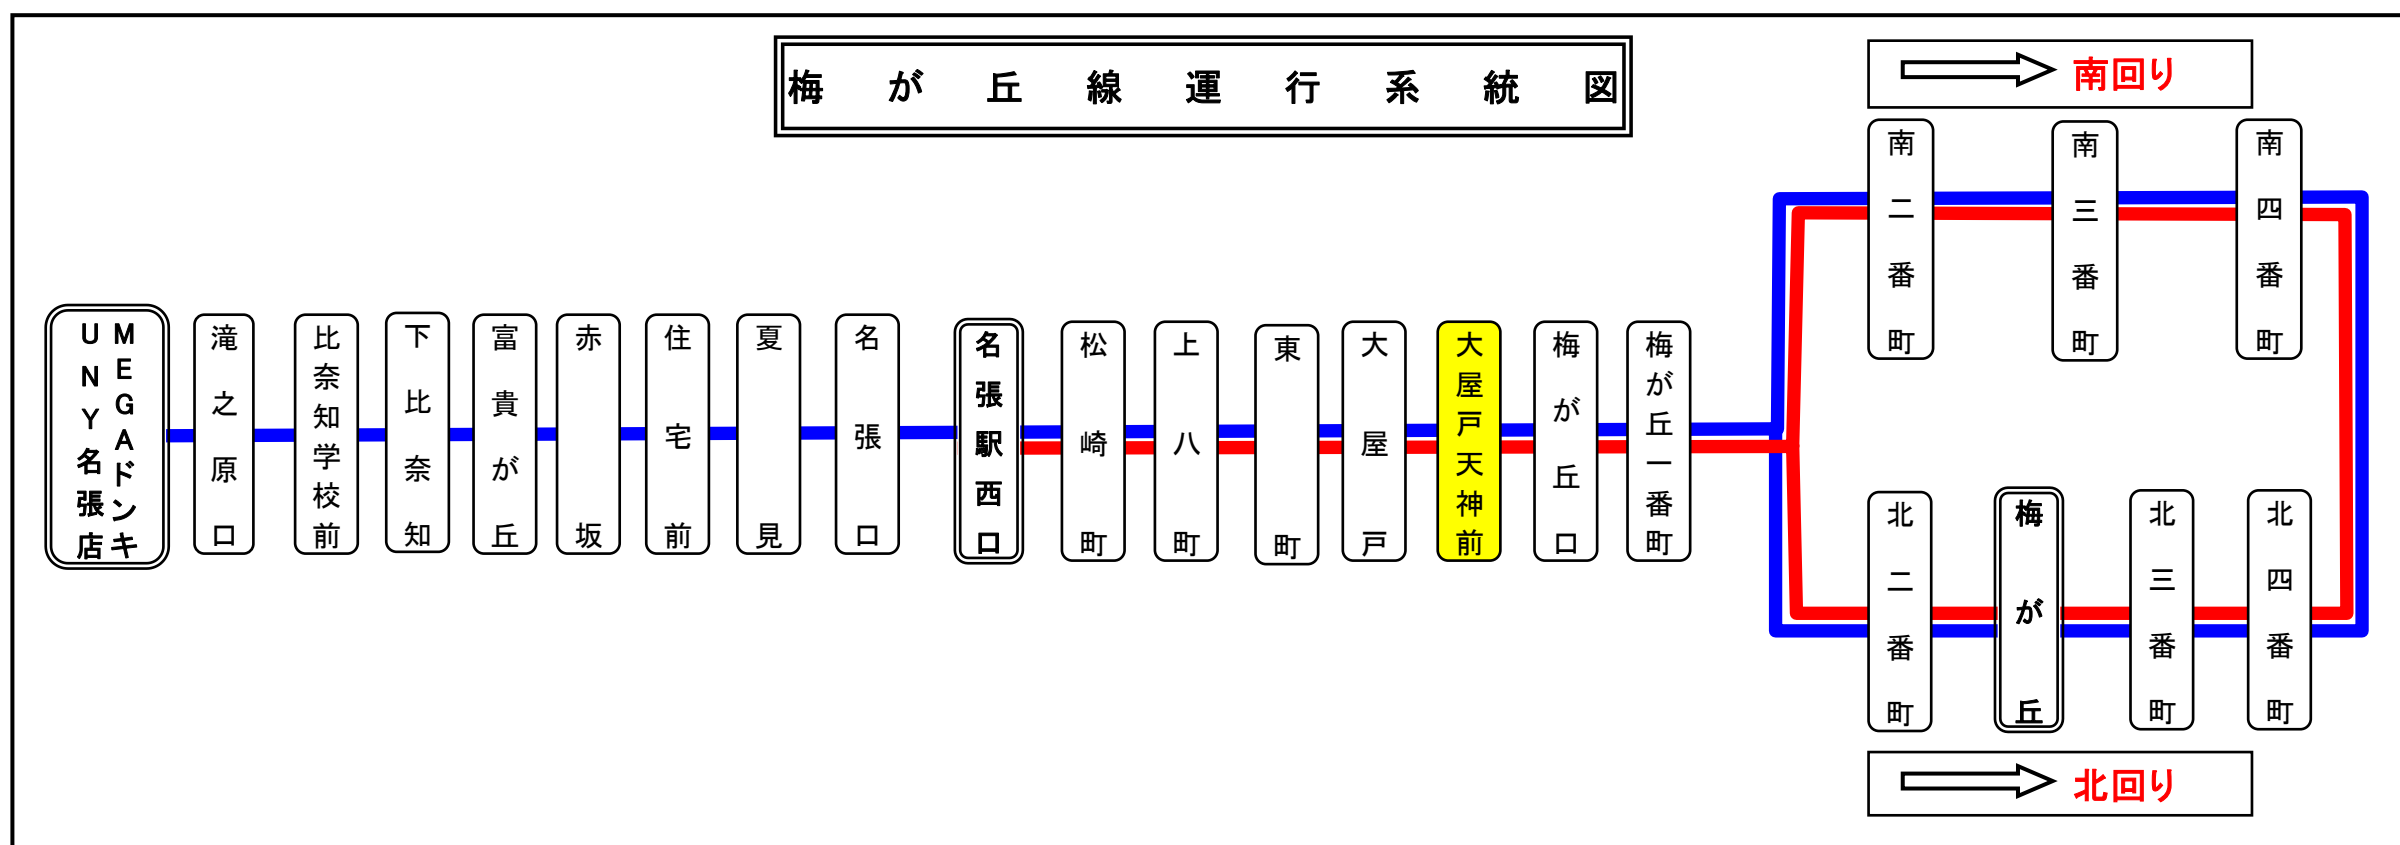

大屋戸天神前 01のりば 共用

※ 下記時刻表は道路反対側でお待ちください

平日時刻表(Weekdays)																			
行先	時刻	5	6	7	8	9	10	11	12	13	14	15	16	17	18	19	20	21	22
【6】北回り 梅が丘				12		50	50	50	50	50	50	50	15						
				45															
【6】南回り 梅が丘					55	25	25	15	25	25	25	25	45	15	20	梅 35	梅 5	35	梅 10
														40	55		40		

梅:梅が丘行

土日祝日時刻表(Weekends)																			
行先	時刻	5	6	7	8	9	10	11	12	13	14	15	16	17	18	19	20	21	22
【6】北回り 梅が丘				55		50	50	50	50	50	50	50	50	50				15	
【6】南回り 梅が丘					25	25	25	25	25	25	25	25	25	25	25	梅 45	梅 38	梅 50	
															梅 58				

梅:梅が丘行

スマートフォンで時刻検索できます!URLはこちら→<http://www.sanco.co.jp/sp/>

【ご案内】
 ●台風、積雪により、お客様の安全が確保されないと思われる場合は運休することがございます。
 ●道路状況により、大幅に遅延する場合がございますので、あらかじめご了承ください。

下記期間は日祝日ダイヤで運行します

お盆期間 8月13日から8月15日

年末年始 12月30日から1月4日