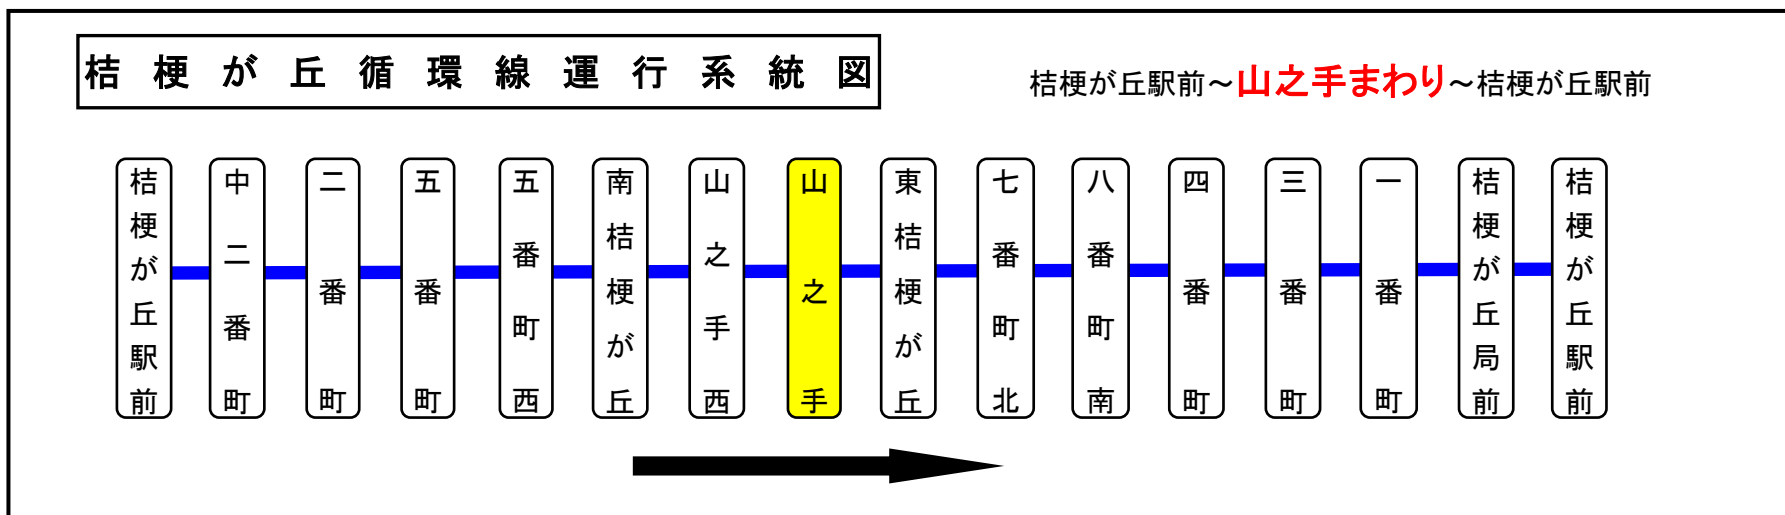

**反対側時刻表**

山之手(やまのて)												山之手回り	
平日時刻表(Weekdays)													
行先	時刻	7	8	9	10	11	12	13	14	15	16	17	18
[01] 桔梗が丘駅前				14									

山之手 02のりば 山之手回り

土日祝日時刻表(Weekends)													
行先	時刻	7	8	9	10	11	12	13	14	15	16	17	18
[01] 桔梗が丘駅前		運休											

スマートフォンで時刻検索できます!URLはこちら→<http://www.sanco.co.jp/sp/>

**【ご案内】**  
 ●台風、積雪により、お客様の安全が確保されないと思われる場合は運休することがございます。  
 ●道路状況により、大幅に遅延する場合がございますので、あらかじめご了承ください。

下記期間は日祝日ダイヤで運行します

お盆期間 8月13日から8月15日

年末年始 12月30日から1月4日