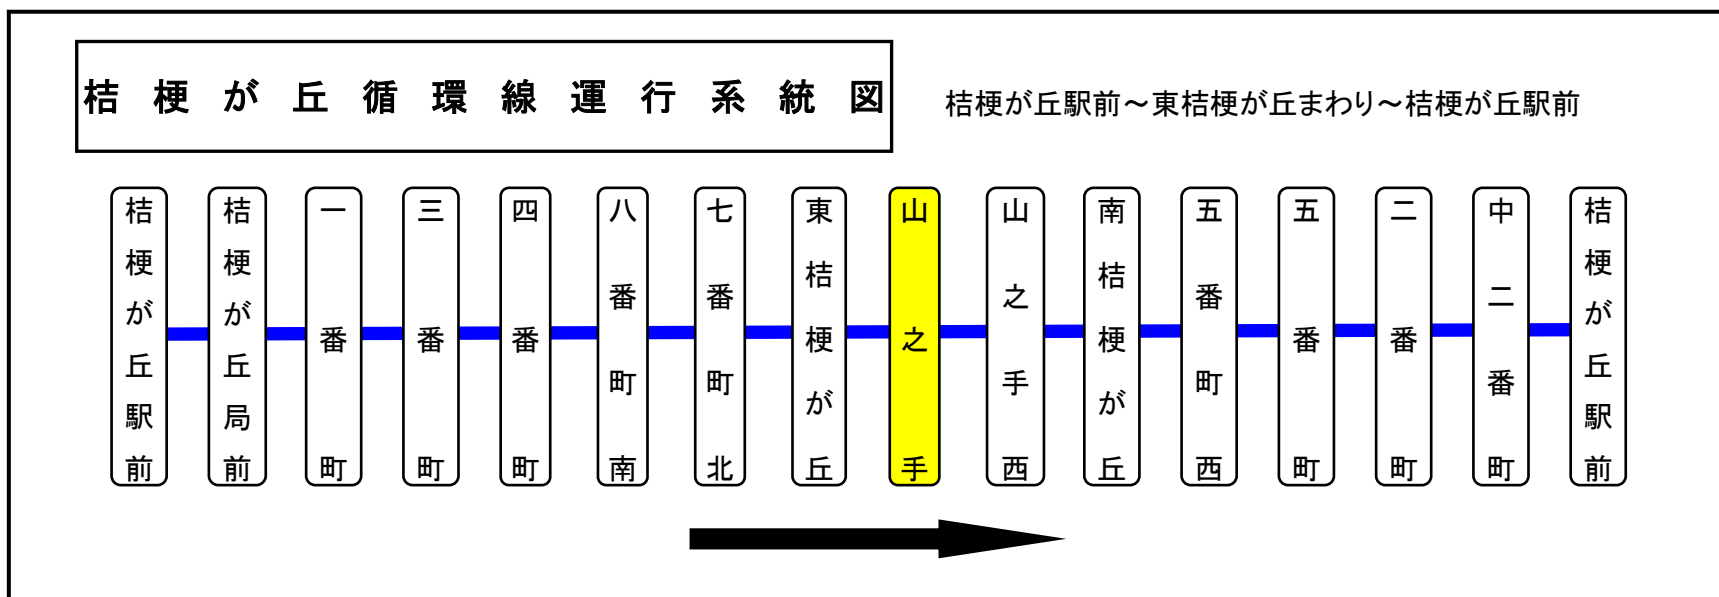

山之手(やまのて)												東桔梗回り	
平日時刻表(Weekdays)													
行先	時刻	7	8	9	10	11	12	13	14	15	16	17	18
【02】桔梗が丘駅前					37				2				

山之手 01のりば 東桔梗回り

土日祝日時刻表(Weekends)													
行先	時刻	7	8	9	10	11	12	13	14	15	16	17	18
【02】桔梗が丘駅前		運休											

スマートフォンで時刻検索できます!URLはこちら→<http://www.sanco.co.jp/sp/>

**【ご案内】**  
 ●台風、積雪により、お客様の安全が確保されないと思われる場合は運休することがございます。  
 ●道路状況により、大幅に遅延する場合がございますので、あらかじめご了承ください。

下記期間は日祝日ダイヤで運行します

お盆期間 8月13日から8月15日

年末年始 12月30日から1月4日