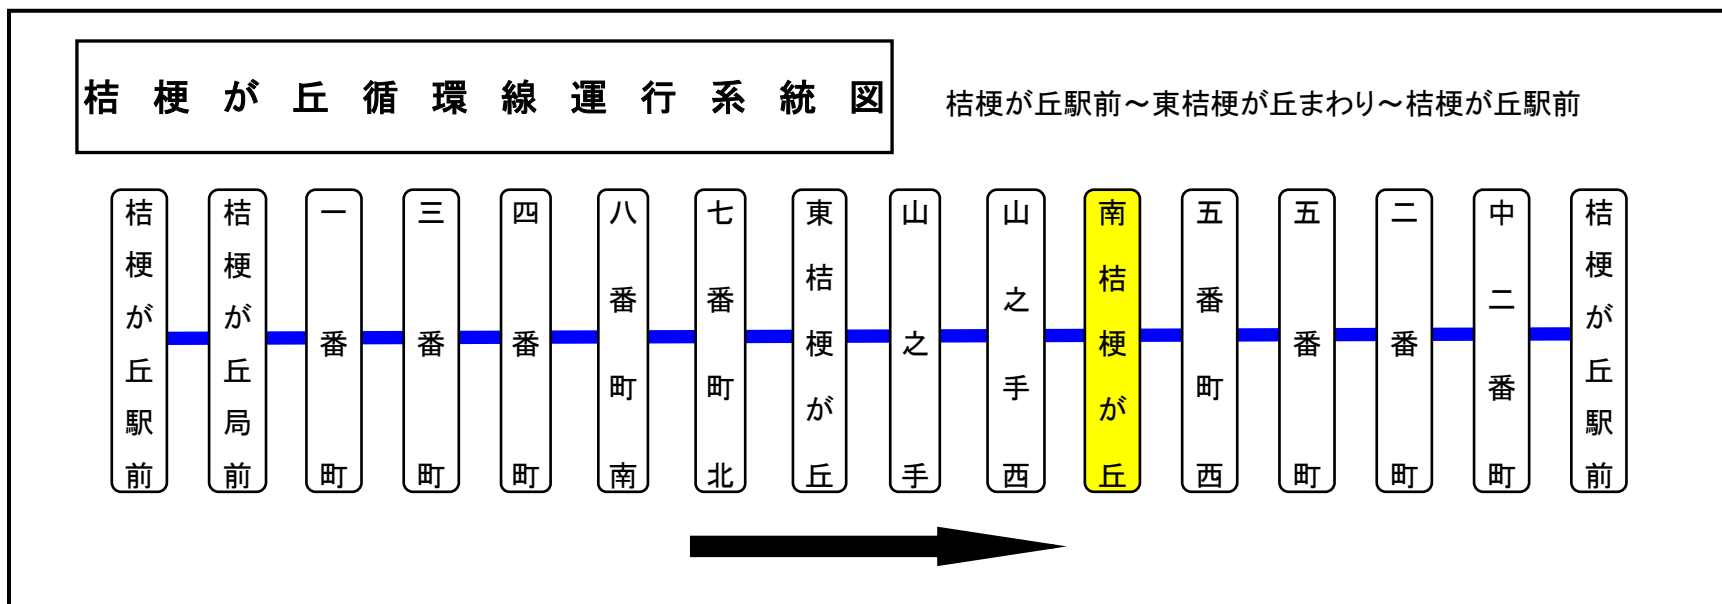

南桔梗が丘(みなみききょうがおか)												東桔梗回り	
平日時刻表(Weekdays)													
行先	時刻	7	8	9	10	11	12	13	14	15	16	17	18
【02】桔梗が丘駅前					38				3				

南桔梗が丘 01のりば 東桔梗回り

土日祝日時刻表(Weekends)													
行先	時刻	7	8	9	10	11	12	13	14	15	16	17	18
【02】桔梗が丘駅前		運休											

スマートフォンで時刻検索できます!URLはこちら→<http://www.sanco.co.jp/sp/>

【ご案内】
 ●台風、積雪により、お客様の安全が確保されないと思われる場合は運休することがございます。
 ●道路状況により、大幅に遅延する場合がございますので、あらかじめご了承ください。

下記期間は日祝日ダイヤで運行します

お盆期間 8月13日から8月15日

年末年始 12月30日から1月4日

バスの現在地が確認できます

下記期間は日祝日ダイヤで運行します

お盆期間 8月13日から8月15日

年末年始 12月30日から1月4日

バスの現在地が確認できます

名張・伊賀地区

スマートフォン バスロケーションシステム 携帯電話

「乗車停留所」と「降車停留所」を選択するだけで、指定した乗車停留所への接近情報が表示されます!

※高速バス・コミュニティバス除く