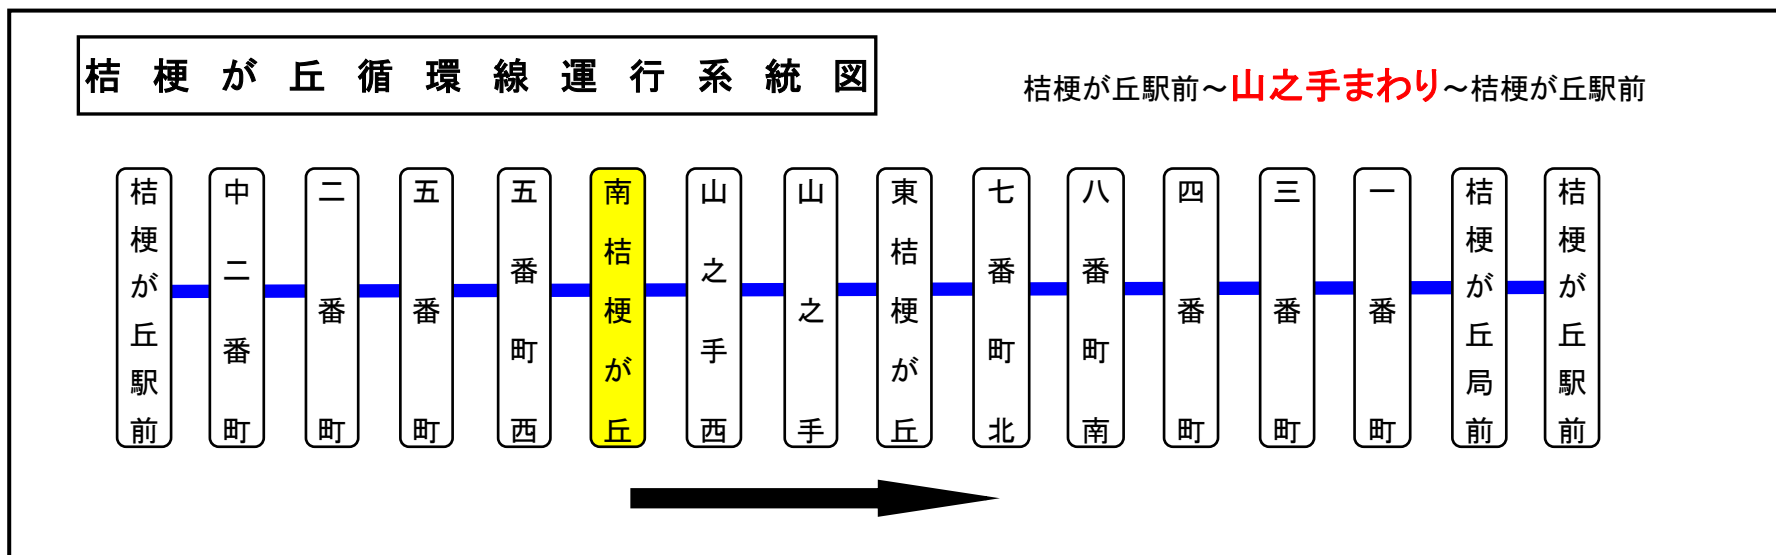

名張・伊賀地区

スマートフォン **バスロケーションシステム** 携帯電話

「乗車停留所」と「降車停留所」を選択するだけで、指定した乗車停留所への接近情報が表示されます!

※高速バス・コミュニティバス除く

平日時刻表(Weekdays)			
行先	時刻	9	10
【01】桔梗が丘駅前		13	
土日祝日時刻表(Weekends)			
行先	時刻	9	10
【01】桔梗が丘駅前		運休	

反対側時刻表

南桔梗が丘(みなみききょうがおか)												山之手回り	
平日時刻表(Weekdays)													
行先	時刻	7	8	9	10	11	12	13	14	15	16	17	18
【01】桔梗が丘駅前				13									

南桔梗が丘 02のりば 山之手回り

土日祝日時刻表(Weekends)													
行先	時刻	7	8	9	10	11	12	13	14	15	16	17	18
【01】桔梗が丘駅前		運休											

スマートフォンで時刻検索できます!URLはこちら→<http://www.sanco.co.jp/sp/>

【ご案内】
 ●台風、積雪により、お客様の安全が確保されないと思われる場合は運休することがございます。
 ●道路状況により、大幅に遅延する場合がございますので、あらかじめご了承ください。

下記期間は日祝日ダイヤで運行します

お盆期間 8月13日から8月15日

年末年始 12月30日から1月4日

バスの現在地が確認できます

名張・伊賀地区

スマートフォン バスロケーションシステム 携帯電話

「乗車停留所」と「降車停留所」を選択するだけで、指定した乗車停留所への接近情報が表示されます!

※高速バス・コミュニティバス除く