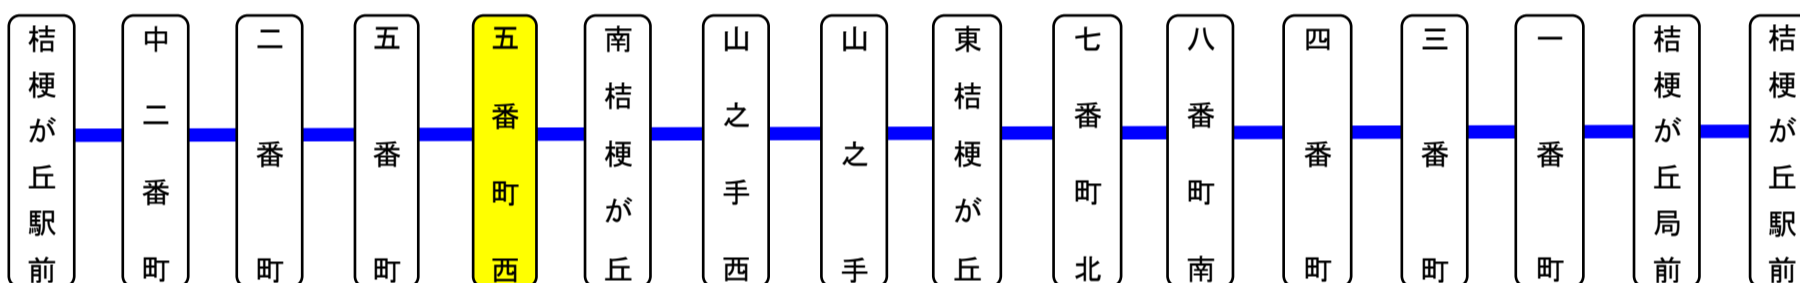

行先	時刻	7	8	9	10	11	12	13	14	15	16	17	18	19	20	21	22
【01】桔梗が丘駅前							23		28			28		15			

五番町西 02のりば 山之手回り

土日祝日時刻表(Weekends)

行先	時刻	7	8	9	10	11	12	13	14	15	16	17	18	19	20	21	22
【01】桔梗が丘駅前		運休															

スマートフォンで時刻検索できます!URLはこちら→<http://www.sanco.co.jp/sp/>

【ご案内】

- 台風、積雪により、お客様の安全が確保されないと思われる場合は運休することがございます。
- 道路状況により、大幅に遅延する場合がございますので、あらかじめご了承ください。

桔梗が丘循環線運行系統図

桔梗が丘駅前～山之手まわり～桔梗が丘駅前

下記期間は日祝日ダイヤで運行します

お盆期間 8月13日から8月15日

年末年始 12月30日から1月4日

バスの現在地が確認できます