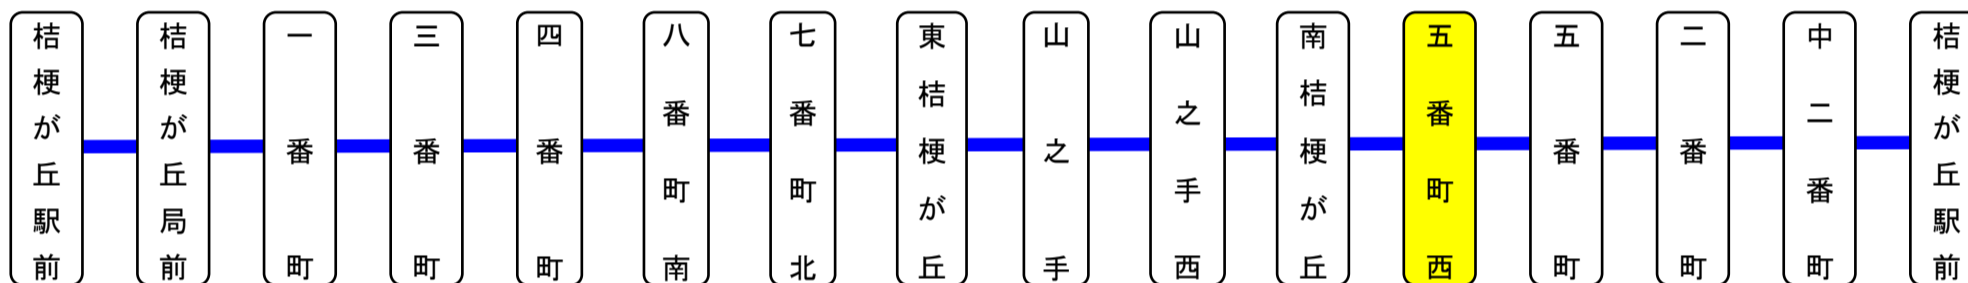

スマートフォンで時刻検索できます!URLはこちら→<http://www.sanco.co.jp/sp/>

【ご案内】

- 台風、積雪により、お客様の安全が確保されないと思われる場合は運休することがございます。
- 道路状況により、大幅に遅延する場合がございますので、あらかじめご了承ください。

桔梗が丘循環線運行系統図

桔梗が丘駅前～東桔梗が丘まわり～桔梗が丘駅前

下記期間は日祝日ダイヤで運行します

お盆期間 8月13日から8月15日

年末年始 12月30日から1月4日

バスの現在地が確認できます

名張・伊賀地区

バスロケーションシステム

スマートフォン

「乗車停留所」と「降車停留所」を選択するだけで、指定した乗車停留所への接近情報が表示されます!
※高速バス・コミュニティバス除く

携帯電話

反対側時刻表