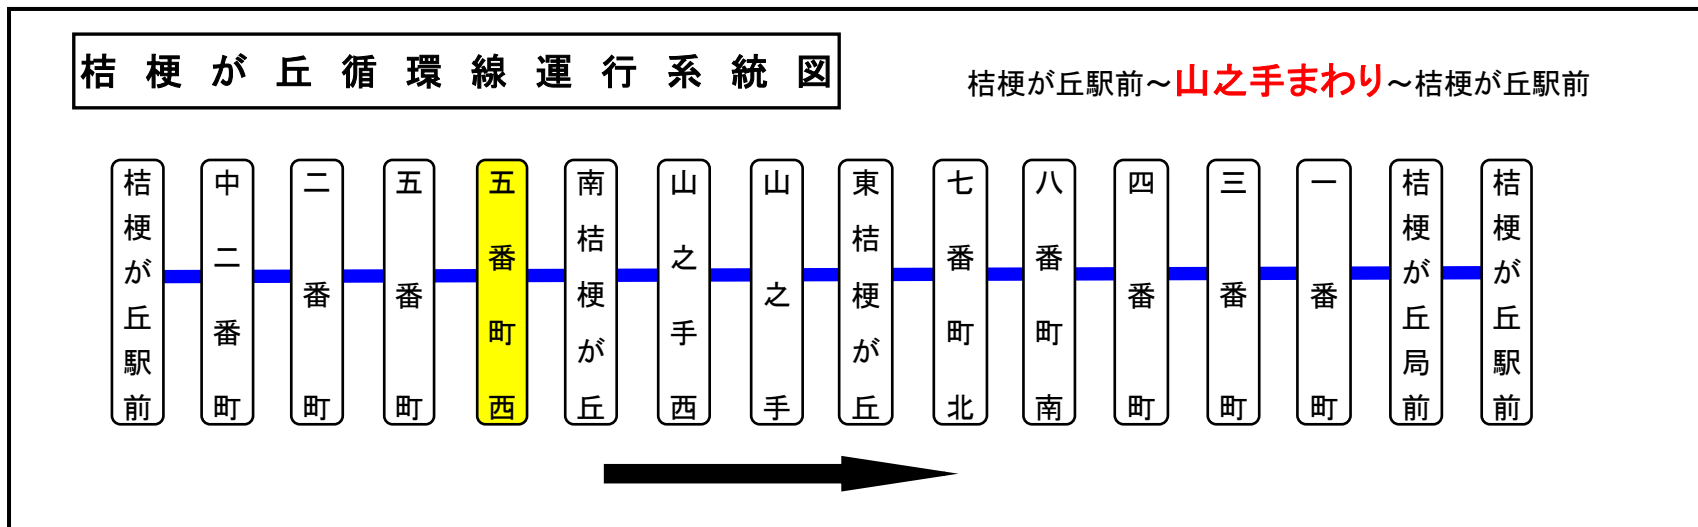

五番町西(ごばんちょうにし)												山之手回り	
平日時刻表(Weekdays)													
行先	時刻	7	8	9	10	11	12	13	14	15	16	17	18
【01】桔梗が丘駅前				13									

五番町西 02のりば 山之手回り

土日祝日時刻表(Weekends)													
行先	時刻	7	8	9	10	11	12	13	14	15	16	17	18
【01】桔梗が丘駅前		運休											

スマートフォンで時刻検索できます!URLはこちら→<http://www.sanco.co.jp/sp/>

**【ご案内】**  
 ●台風、積雪により、お客様の安全が確保されないと思われる場合は運休することがございます。  
 ●道路状況により、大幅に遅延する場合がございますので、あらかじめご了承ください。

下記期間は日祝日ダイヤで運行します

お盆期間 8月13日から8月15日

年末年始 12月30日から1月4日