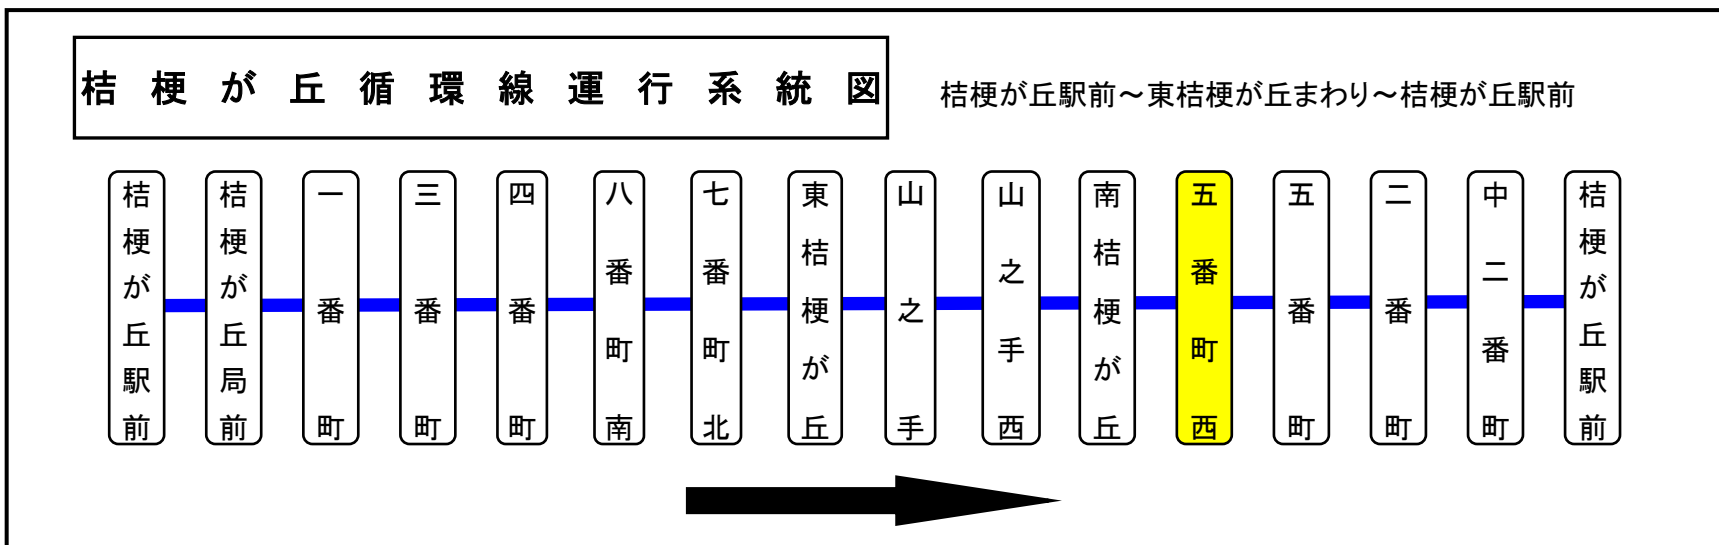

五番町西(ごばんちょうにし)												東桔梗回り	
平日時刻表(Weekdays)													
行先	時刻	7	8	9	10	11	12	13	14	15	16	17	18
【02】桔梗が丘駅前					39				4				

五番町西 01のりば 東桔梗回り

土日祝日時刻表(Weekends)													
行先	時刻	7	8	9	10	11	12	13	14	15	16	17	18
【02】桔梗が丘駅前		運休											

スマートフォンで時刻検索できます!URLはこちら→<http://www.sanco.co.jp/sp/>

**【ご案内】**  
 ●台風、積雪により、お客様の安全が確保されないと思われる場合は運休することがございます。  
 ●道路状況により、大幅に遅延する場合がございますので、あらかじめご了承ください。

下記期間は日祝日ダイヤで運行します

お盆期間 8月13日から8月15日

年末年始 12月30日から1月4日