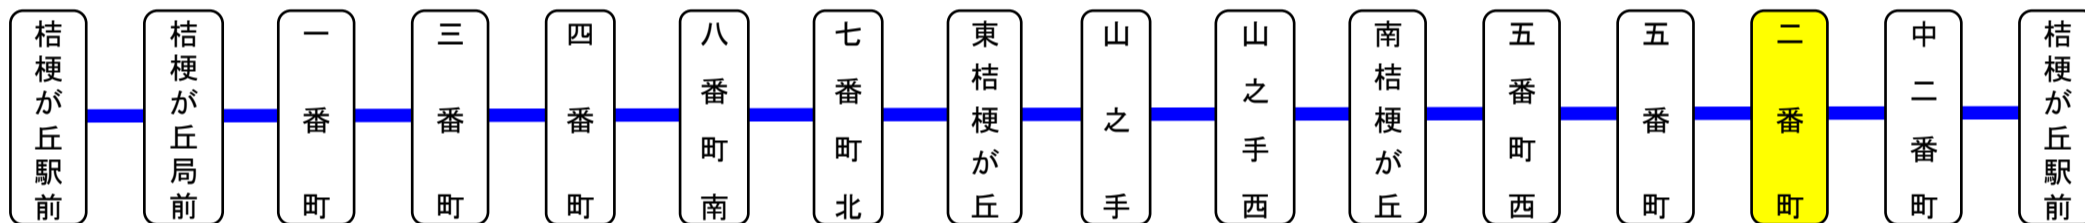

二番町 01のりば 東桔梗回り

土日祝日時刻表(Weekends)

行先	時刻	5	6	7	8	9	10	11	12	13	14	15	16	17	18	19	20	21	22
【04】桔梗が丘駅前経由 すずらん台								29											
桔梗が丘駅前		運休																	

スマートフォンで時刻検索できます!URLはこちら→<http://www.sanco.co.jp/sp/>

【ご案内】

- 台風、積雪により、お客様の安全が確保されないと思われる場合は運休することがございます。
- 道路状況により、大幅に遅延する場合がございますので、あらかじめご了承ください。

桔梗が丘循環線運行系統図

桔梗が丘駅前～東桔梗が丘まわり～桔梗が丘駅前

すずらん台線運行系統図

主要停留所

UMEGAYADO 名張ン店キ

バスの現在地が確認できます