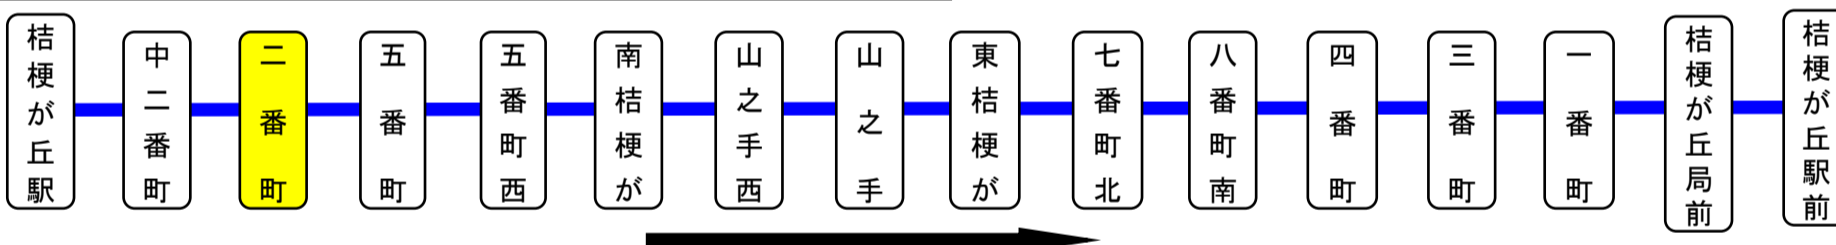

下記期間は日祝日ダイヤで運行します

お盆期間 8月13日から8月15日

年末年始 12月30日から1月4日

二番町(にばんちょう)

山之手回り

平日時刻表(Weekdays)

行先	時刻	7	8	9	10	11	12	13	14	15	16	17	18	19	20	21	22
【01】山之手経由 桔梗が丘循環							21		26			26		13			
【07】市役所・名張駅東口経由 百合が丘循環						26		26									
【04】市役所・名張駅東口・市立病院 経由 名張青峰高校前			1	(市立病院を經由してから名張青峰高前へ直通運転)													
【04】MEGATんキUNY名張店				22	26		26										

二番町 02のりば 山之手回り

土日祝日時刻表(Weekends)

行先	時刻	7	8	9	10	11	12	13	14	15	16	17	18	19	20	21	22
【04】MEGATんキUNY名張店				24													
【01】山之手経由 桔梗が丘循環	運 休																

スマートフォンで時刻検索できます!URLはこちら→<http://www.sanco.co.jp/sp/>

【ご案内】

- 台風、積雪により、お客様の安全が確保されないと思われる場合は運休することがございます。
- 道路状況により、大幅に遅延する場合がございますので、あらかじめご了承ください。

桔梗が丘循環線運行系統図

すずらん台線運行系統図

バスの現在地が確認できます

名張・伊賀地区

バスロケーションシステム

スマートフォン