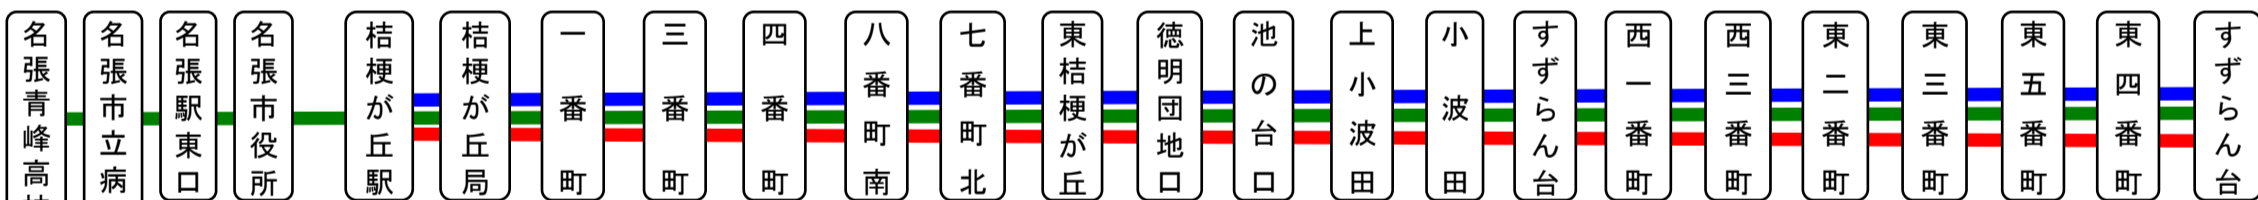

二番町 01のりば 東桔梗回り

土日祝日時刻表(Weekends)

行先	時刻	5	6	7	8	9	10	11	12	13	14	15	16	17	18	19	20	21	22
【04】桔梗が丘駅前経由 すずらん台								29											
桔梗が丘駅前		運休																	

スマートフォンで時刻検索できます!URLはこちら→<http://www.sanco.co.jp/sp/>

【ご案内】

- 台風、積雪により、お客様の安全が確保されないと思われる場合は運休することがございます。
- 道路状況により、大幅に遅延する場合がございますので、あらかじめご了承ください。

桔梗が丘循環線運行系統図

桔梗が丘駅前～東桔梗が丘まわり～桔梗が丘駅前

すずらん台線運行系統図

主要停留所

UMEGAYADO 名張ン店キ

バスの現在地が確認できます

名張・伊賀地区

バスロケーションシステム

スマートフォン

携帯電話

「乗車停留所」と「降車停留所」を選択するだけで、指定した乗車停留所への接近情報が表示されます!
※高速バス・コミュニティバス除く

反対側時刻表

平日時刻表(Weekdays)		8	9	10	11	12	13	14	15	16	17	18	19
【01】山之手経由 桔梗が丘循環					21		26				26		13
【07】市役所・名張駅東口経由 百合が丘循環					26		26						
【04】市役所・名張駅東口・市立病院 経由 名張青峰高校前	1												
【04】MEGATONキUNY名張店		22	26		26								
土日祝日時刻表(Weekends)		8	9	10	11	12	13	14	15	16	17	18	19
【04】MEGATONキUNY名張店		24											
【01】山之手経由 桔梗が丘循環		運休											

下記期間は日祝日ダイヤで運行します

お盆期間 8月13日から8月15日

年末年始 12月30日から1月4日

二番町(にばんちょう)

山之手回り

平日時刻表(Weekdays)

行先	時刻	7	8	9	10	11	12	13	14	15	16	17	18	19	20	21	22
【01】山之手経由 桔梗が丘循環							21		26			26		13			
【07】市役所・名張駅東口経由 百合が丘循環						26		26									
【04】市役所・名張駅東口・市立病院 経由 名張青峰高校前			1	(市立病院を經由してから名張青峰高前へ直通運転)													
【04】MEGATんキUNY名張店				22	26		26										