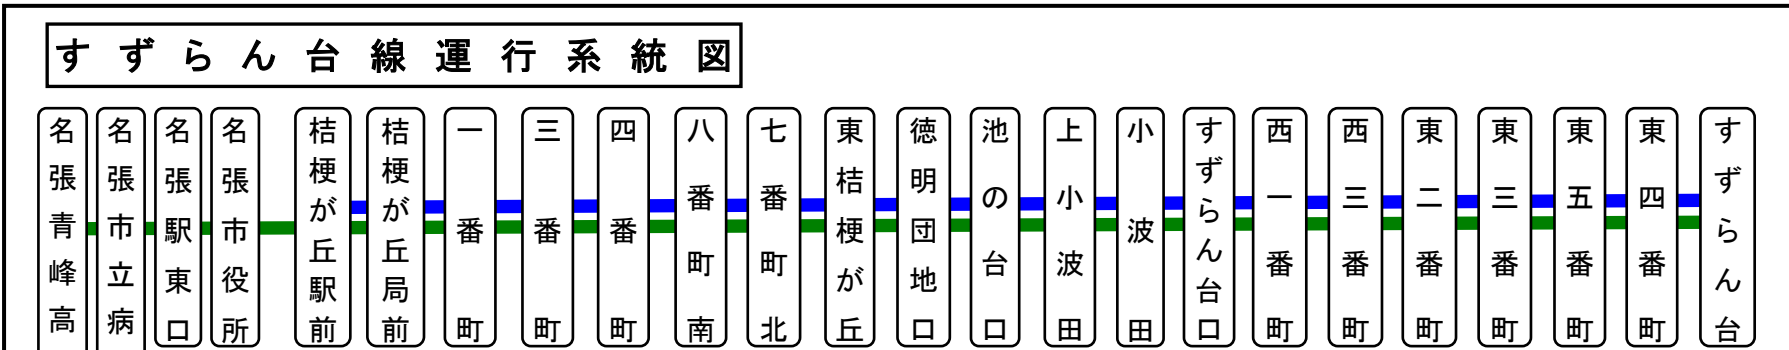

**反対側時刻表**

中二番町(なかにばんちょう)													山之手回り	
平日時刻表(Weekdays)														
行先	時刻	7	8	9	10	11	12	13	14	15	16	17	18	
【01】山之手経由 桔梗が丘循環				11										
【04】市役所・名張駅東口・市立病院 経由 名張青峰高校前			1	(市立病院を経由してから名張青峰高前へ直通運転)										

中二番町 02のりば 山之手回り

土日祝日時刻表(Weekends)														
行先	時刻	7	8	9	10	11	12	13	14	15	16	17	18	
【01】山之手経由 桔梗が丘循環		運 休												

スマートフォンで時刻検索できます!URLはこちら→<http://www.sanco.co.jp/sp/>

【ご案内】

- 台風、積雪により、お客様の安全が確保されないと思われる場合は運休することがございます。
- 道路状況により、大幅に遅延する場合がございますので、あらかじめご了承ください。

主要停留所

下記期間は日祝日ダイヤで運行します

お盆期間 8月13日から8月15日

年末年始 12月30日から1月4日

バスの現在地が確認できます

名張・伊賀地区

バスロケーションシステム

スマートフォン  携帯電話 