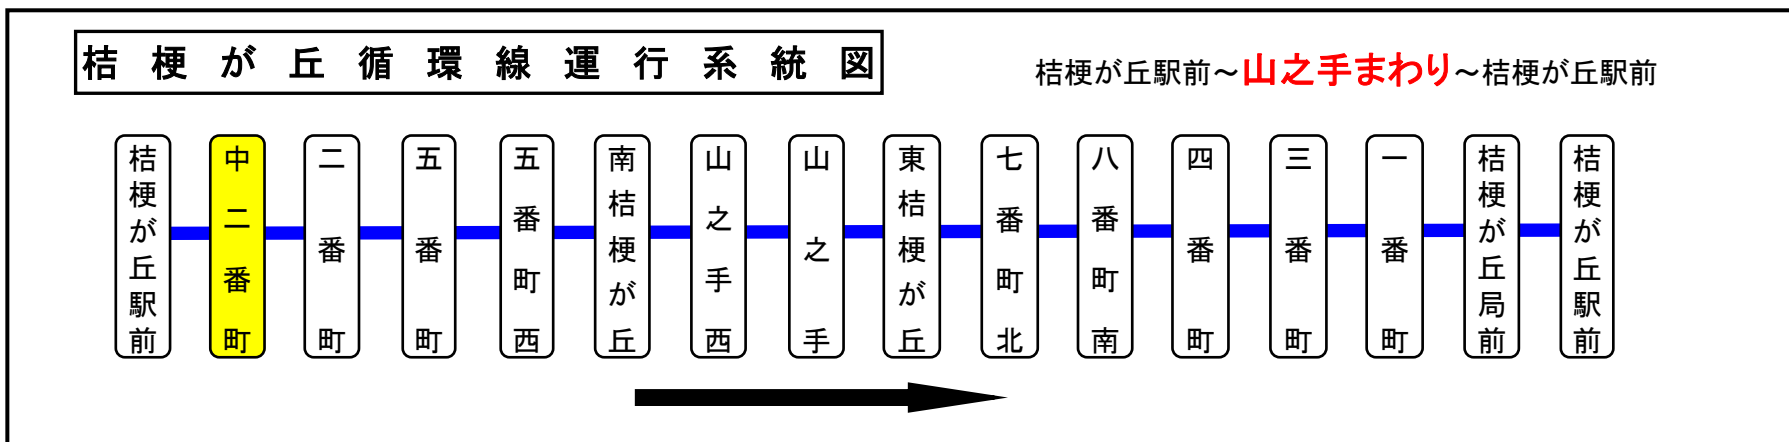

**反対側時刻表**

中二番町(なかにばんちょう)													山之手回り	
平日時刻表(Weekdays)														
行先	時刻	7	8	9	10	11	12	13	14	15	16	17	18	
【01】山之手経由 桔梗が丘循環				11										
【04】市役所・名張駅東口・市立病院 経由 名張青峰高校前			1	(市立病院を経由してから名張青峰高前へ直通運転)										

中二番町 02のりば 山之手回り

土日祝日時刻表(Weekends)														
行先	時刻	7	8	9	10	11	12	13	14	15	16	17	18	
【01】山之手経由 桔梗が丘循環		運 休												

スマートフォンで時刻検索できます!URLはこちら→<http://www.sanco.co.jp/sp/>

【ご案内】

- 台風、積雪により、お客様の安全が確保されないと思われる場合は運休することがございます。
- 道路状況により、大幅に遅延する場合がございますので、あらかじめご了承ください。

主要停留所

下記期間は日祝日ダイヤで運行します

お盆期間 8月13日から8月15日

年末年始 12月30日から1月4日

バスの現在地が確認できます

名張・伊賀地区

バスロケーションシステム

スマートフォン  携帯電話 