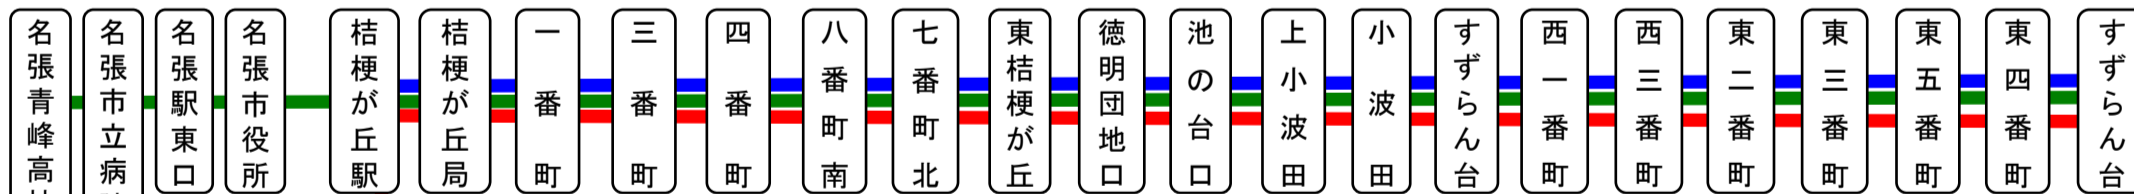

【ご案内】

- 台風、積雪により、お客様の安全が確保されないと思われる場合は運休することがございます。
- 道路状況により、大幅に遅延する場合がございますので、あらかじめご了承ください。

桔梗が丘循環線運行系統図

桔梗が丘駅前～山之手まわり～桔梗が丘駅前

すずらん台線運行系統図

主要停留所

下記期間は日祝日ダイヤで運行します

お盆期間 8月13日から8月15日