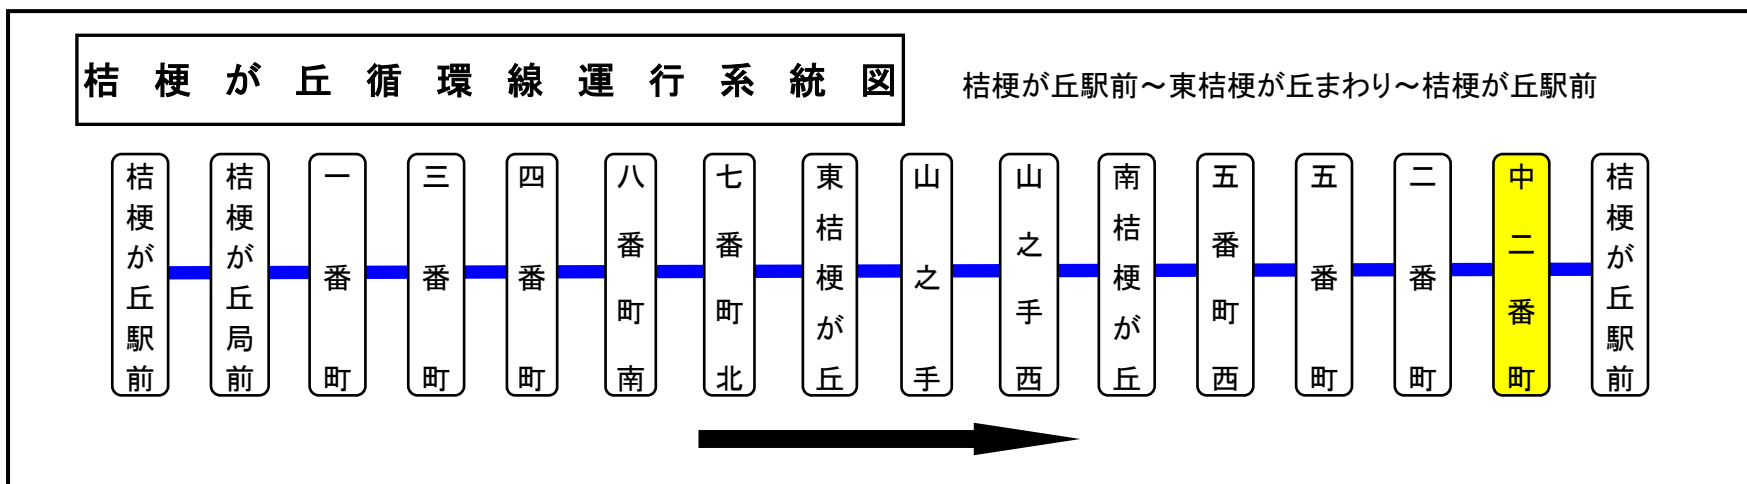

中二番町(なかにばんちょう)												東桔梗回り	
平日時刻表(Weekdays)													
行先	時刻	7	8	9	10	11	12	13	14	15	16	17	18
【02】					40				5			7	
【07】桔梗が丘駅前												47	

中二番町 01のりば 東桔梗回り

土日祝日時刻表(Weekends)													
行先	時刻	7	8	9	10	11	12	13	14	15	16	17	18
桔梗が丘駅前		運休											

スマートフォンで時刻検索できます!URLはこちら→<http://www.sanco.co.jp/sp/>

**【ご案内】**  
 ●台風、積雪により、お客様の安全が確保されないと思われる場合は運休することがございます。  
 ●道路状況により、大幅に遅延する場合がございますので、あらかじめご了承ください。

**下記期間は日祝日ダイヤで運行します**

お盆期間 8月13日から8月15日

年末年始 12月30日から1月4日

主要停留所

下記期間は日祝日ダイヤで運行します

お盆期間 8月13日から8月15日

年末年始 12月30日から1月4日

バスの現在地が確認できます

名張・伊賀地区

バスロケーションシステム

スマートフォン  携帯電話 