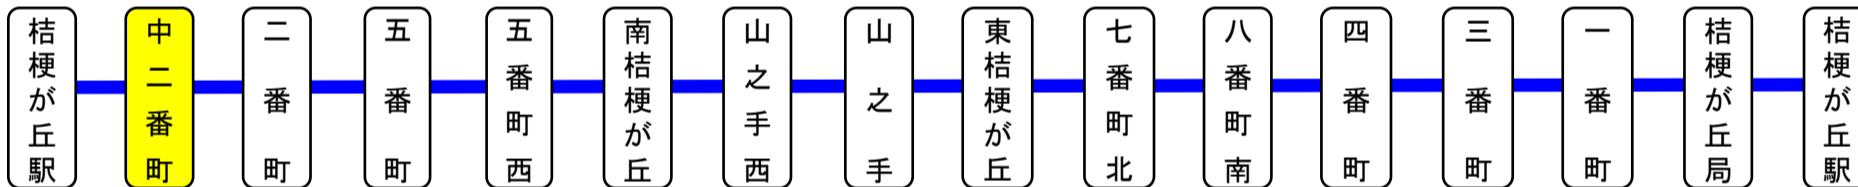

中二番町(なかにばんちょう)

山之手回り

平日時刻表(Weekdays)

行先	時刻	7	8	9	10	11	12	13	14	15	16	17	18	19	20	21	22
【01】山之手経由 桔梗が丘循環							21		26			26		13			
【07】市役所・名張駅東口経由 百合が丘循環						26		26									
【04】市役所・名張駅東口・市立病院 経由 名張青峰高校前			1	(市立病院を經由してから名張青峰高前へ直通運転)													
【04】MEGATONキUNY名張店				22	26		26										

中二番町 02のりば 山之手回り

土日祝日時刻表(Weekends)

行先	時刻	7	8	9	10	11	12	13	14	15	16	17	18	19	20	21	22
【04】MEGATONキUNY名張店				24													
【01】山之手経由 桔梗が丘循環	運 休																

スマートフォンで時刻検索できます!URLはこちら→<http://www.sanco.co.jp/sp>

【ご案内】

- ●台風、積雪により、お客様の安全が確保されないと思われる場合は運休することがございます。
- ●道路状況により、大幅に遅延する場合がございますので、あらかじめご了承ください。

桔梗が丘循環線運行系統図

桔梗が丘駅前～山之手まわり～桔梗が丘駅前