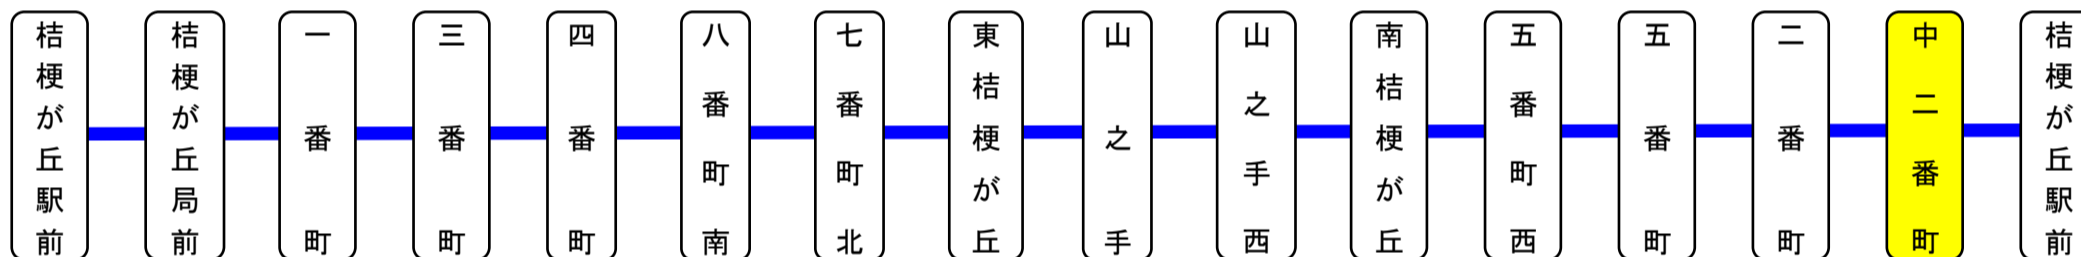

中二番町 01のりば 東桔梗回り

土日祝日時刻表 (Weekends)

行先	時刻	5	6	7	8	9	10	11	12	13	14	15	16	17	18	19	20	21	22
【04】桔梗が丘駅前経由 すずらん台								29											
桔梗が丘駅前		運休																	

スマートフォンで時刻検索できます!URLはこちら→<http://www.sanco.co.jp/sp/>

【ご案内】

- 台風、積雪により、お客様の安全が確保されないと思われる場合は運休することがございます。
- 道路状況により、大幅に遅延する場合がございますので、あらかじめご了承ください。

桔梗が丘循環線運行系統図

桔梗が丘駅前～東桔梗が丘まわり～桔梗が丘駅前

すずらん台線運行系統図

下記期間は日祝日ダイヤで運行します

お盆期間 8月13日から8月15日

年末年始 12月30日から1月4日

反対側時刻表

平日時刻表 (Weekdays)		8	9	10	11	12	13	14	15	16	17	18	19
【01】桔梗が丘循環						21		26			26		13
【07】百合が丘循環					26		26						
【04】名張青峰高校前	1	(市立病院を経由してから名張青峰高前へ直通運転)											
【04】MEGAドンキUNY名張店		22	26	26									
土日祝日時刻表 (Weekends)		8	9	10	11	12	13	14	15	16	17	18	19
【04】MEGAドンキUNY名張店		24											
【01】桔梗が丘循環		運休											