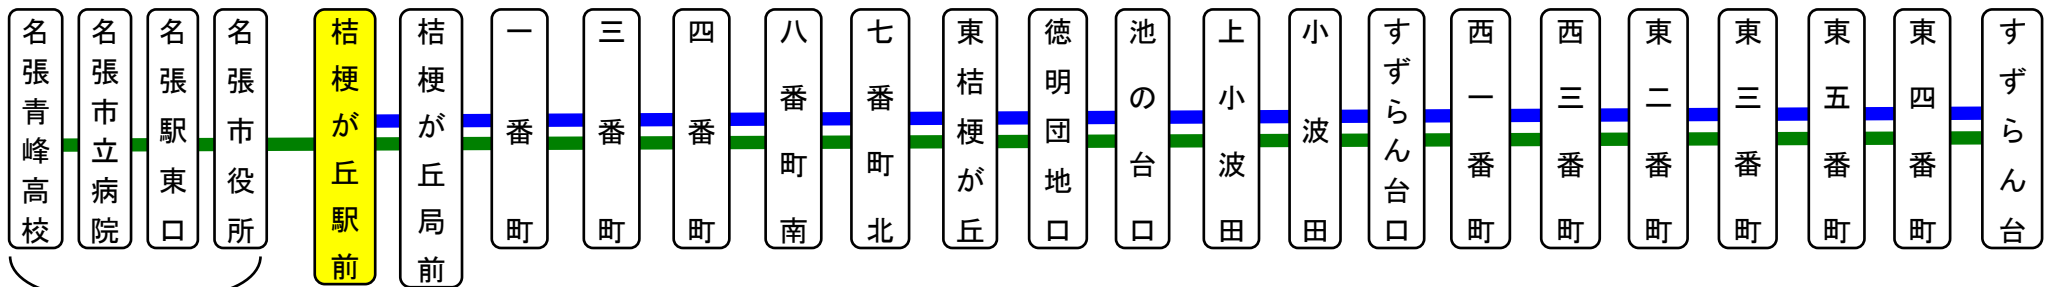

スマートフォンで時刻検索できます!URLはこちら→<http://www.sanco.co.jp>

【ご案内】

- 台風、積雪により、お客様の安全が確保されないと思われる場合は運休することがございます。
- 道路状況により、大幅に遅延する場合がございますので、あらかじめご了承ください。

桔梗が丘循環線運行系統図

桔梗が丘駅前～**東桔梗が丘まわり**～桔梗が丘駅前

すずらん台線運行系統図

主要停留所

下記期間は日祝日ダイヤで運行します

お盆期間 8月13日から8月15日

年末年始 12月30日から1月4日

バスの現在地が確認できます

名張・伊賀地区

スマートフォン

バスロケーションシステム

「乗車停留所」と「降車停留所」を選択するだけで、指定した乗車停留所への接近情報が表示されます!
※高速バス・コミュニティバス除く

携帯電話