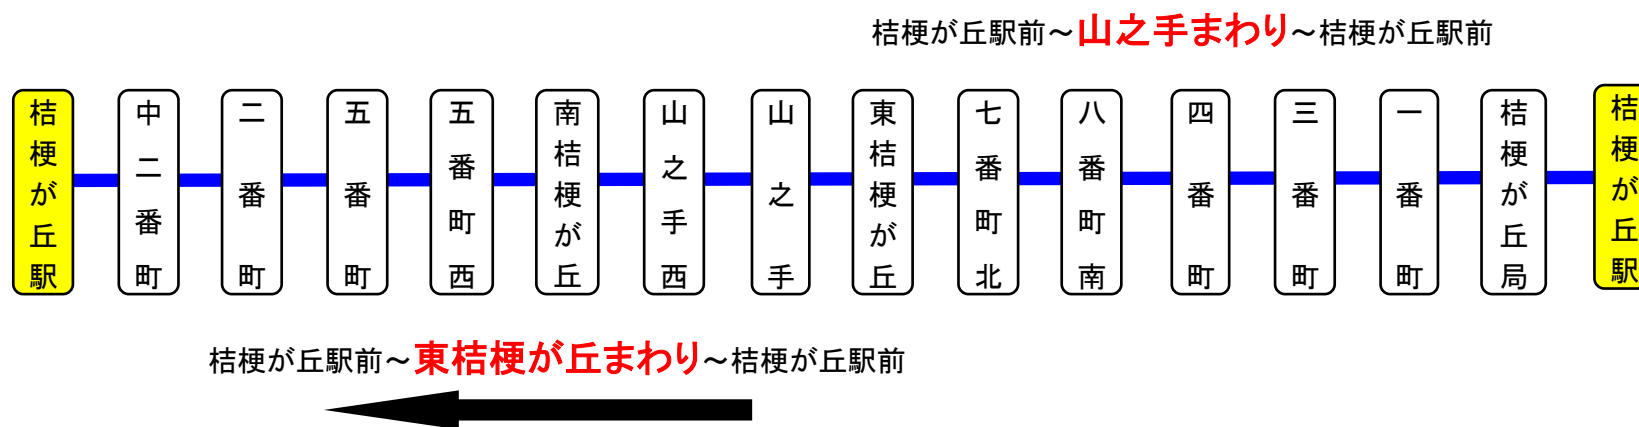

桔梗が丘駅前 01のりば 1番乗り場

土日祝日時刻表 (Weekends)

行先	時刻	6	7	8	9	10	11	12	13	14	15	16	17	18	19	20	21	22
【04】中二番町経由 MEGAドンキUNY名張店					23													
【02】東桔梗経由 桔梗が丘循環	<h1>運 休</h1>																	
【01】山之手経由 桔梗が丘循環																		

スマートフォンで時刻検索できます!URLはこちら→<http://www.sanco.co.jp/sp/>

【ご案内】

- 台風、積雪により、お客様の安全が確保されないと思われる場合は運休することがございます。
- 道路状況により、大幅に遅延する場合がございますので、あらかじめご了承ください。

桔梗が丘循環線運行系統図

すずらん台線運行系統図

下記期間は日祝日ダイヤで運行します

お盆期間 8月13日から8月15日

年末年始 12月30日から1月4日

バスの現在地が確認できます

名張・伊賀地区

スマートフォン

バスロケーションシステム

「乗車停留所」と「降車停留所」を選択するだけで、指定した乗車停留所への接近情報が表示されます!
※高速バス・コミュニティバス除く

携帯電話

桔梗が丘駅前②のりば(ききょうがおかえきまえ②)

スマートフォンで時刻検索できます!URLはこちら→<http://www.sanco.co.jp/sp/>

【ご案内】

- 台風、積雪により、お客様の安全が確保されないと思われる場合は運休することがございます。
- 道路状況により、大幅に遅延する場合がございますので、あらかじめご了承ください。

すずらん台線運行系統図

下記期間は日祝日ダイヤで運行します

お盆期間 8月13日から8月15日

年末年始 12月30日から1月4日