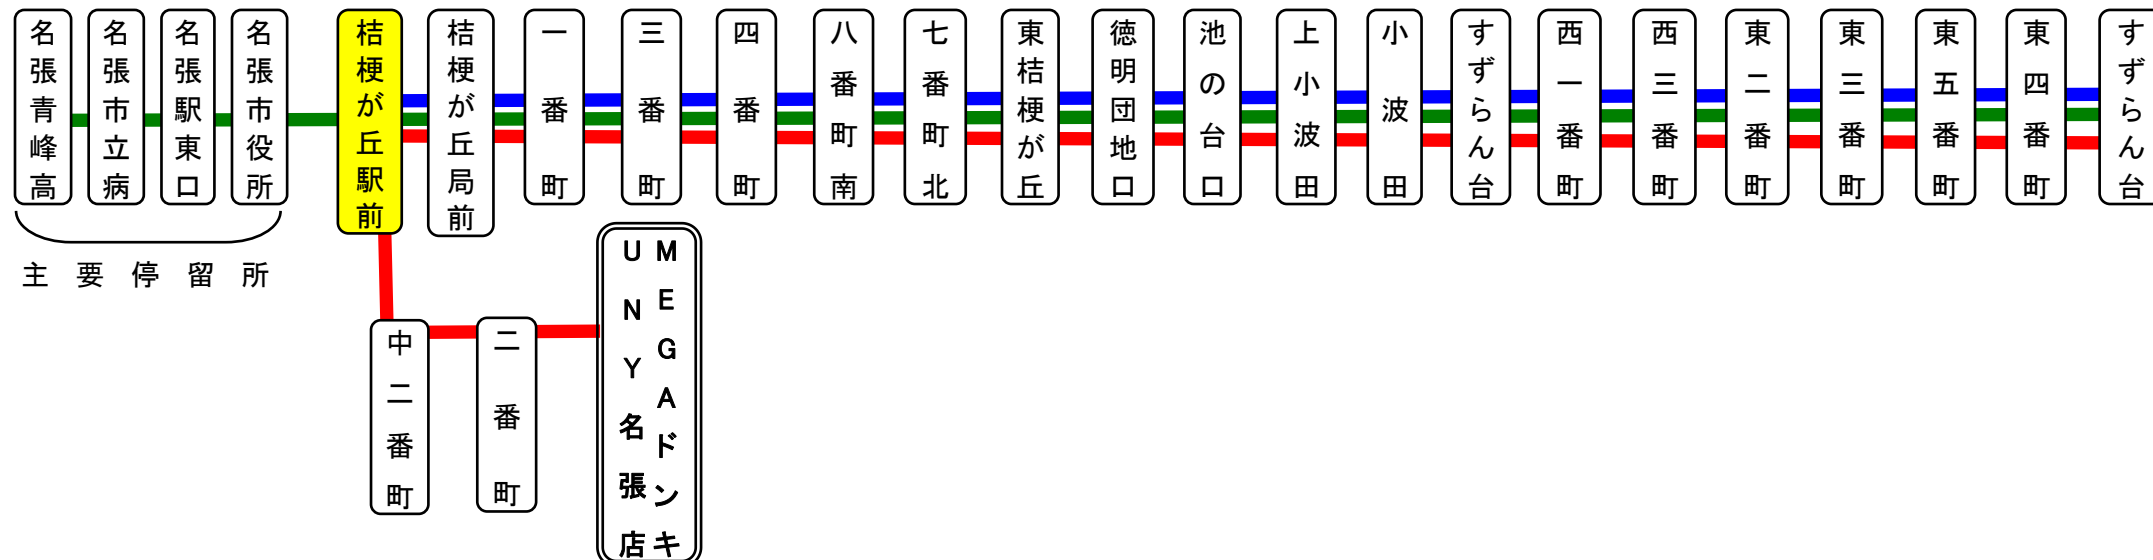

スマートフォンで時刻検索できます!URLはこちら→<http://www.sanco.co.jp/sp/>

【ご案内】

- 台風、積雪により、お客様の安全が確保されないと思われる場合は運休することがございます。
- 道路状況により、大幅に遅延する場合がございますので、あらかじめご了承ください。

桔梗が丘循環線運行系統図

すずらん台線運行系統図

下記期間は日祝日ダイヤで運行します

お盆期間 8月13日から8月15日

年末年始 12月30日から1月4日

バスの現在地が確認できます

名張・伊賀地区

スマートフォン

バスロケーションシステム

「乗車停留所」と「降車停留所」を選択するだけで、指定した乗車停留所への接近情報が表示されます!
※高速バス・コミュニティバス除く

携帯電話

桔梗が丘駅前②のりば(ききょうがおかえきまえ②)

スマートフォンで時刻検索できます!URLはこちら→<http://www.sanco.co.jp/sp/>

【ご案内】

- 台風、積雪により、お客様の安全が確保されないと思われる場合は運休することがございます。
- 道路状況により、大幅に遅延する場合がございますので、あらかじめご了承ください。

すずらん台線運行系統図

下記期間は日祝日ダイヤで運行します

お盆期間 8月13日から8月15日

年末年始 12月30日から1月4日