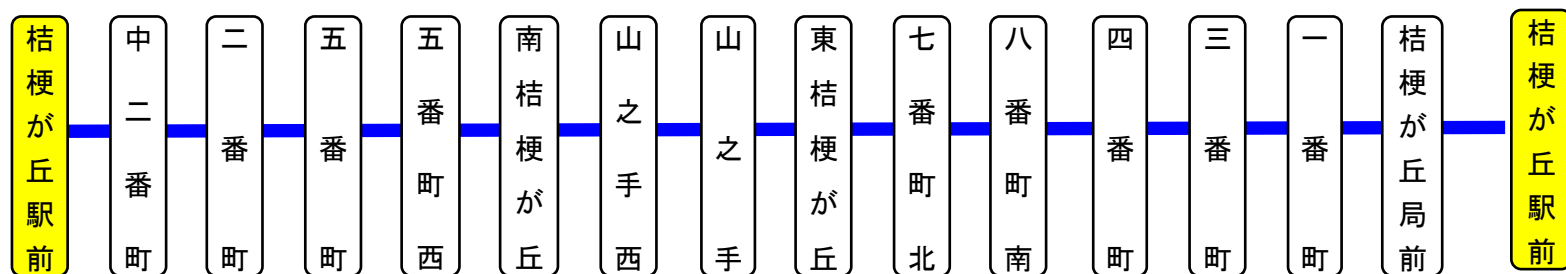

桔梗が丘駅前①のりば(ききょうがおかえきまえ①)

平日時刻表(Weekdays)

行先	時刻	7	8	9	10	11	12	13	14	15	16	17	18	19	20	21
【04】東桔梗が丘経由 すずらん台				26	50		36		0	0	36	34	40	55	50	42
【01】山之手経由 桔梗が丘循環				10												
【02】東桔梗経由 桔梗が丘循環					30			55								
【04】市役所・市立病院経由 名張青峰高校前			0	(市立病院を經由してから名張青峰高前へ直通運転)												

桔梗が丘駅前 01のりば 1番乗り場

土日祝日時刻表(Weekends)

行先	時刻	7	8	9	10	11	12	13	14	15	16	17	18	19	20	21
【04】東桔梗が丘経由 すずらん台			55		25		10		32	32	32	35	40		10	0
【01】山之手経由 桔梗が丘循環	<h1>運休</h1>															
【02】東桔梗経由 桔梗が丘循環																

スマートフォンで時刻検索できます!URLはこちら→<http://www.sanco.co.jp>

【ご案内】

- 台風、積雪により、お客様の安全が確保されないと思われる場合は運休することがございます。
- 道路状況により、大幅に遅延する場合がございますので、あらかじめご了承ください。

桔梗が丘循環線運行系統図

桔梗が丘駅前～**東桔梗が丘まわり**～桔梗が丘駅前

すずらん台線運行系統図

主要停留所

下記期間は日祝日ダイヤで運行します

お盆期間 8月13日から8月15日

年末年始 12月30日から1月4日

バスの現在地が確認できます

名張・伊賀地区

スマートフォン

バスロケーションシステム

「乗車停留所」と「降車停留所」を選択するだけで、指定した乗車停留所への接近情報が表示されます!
※高速バス・コミュニティバス除く

携帯電話