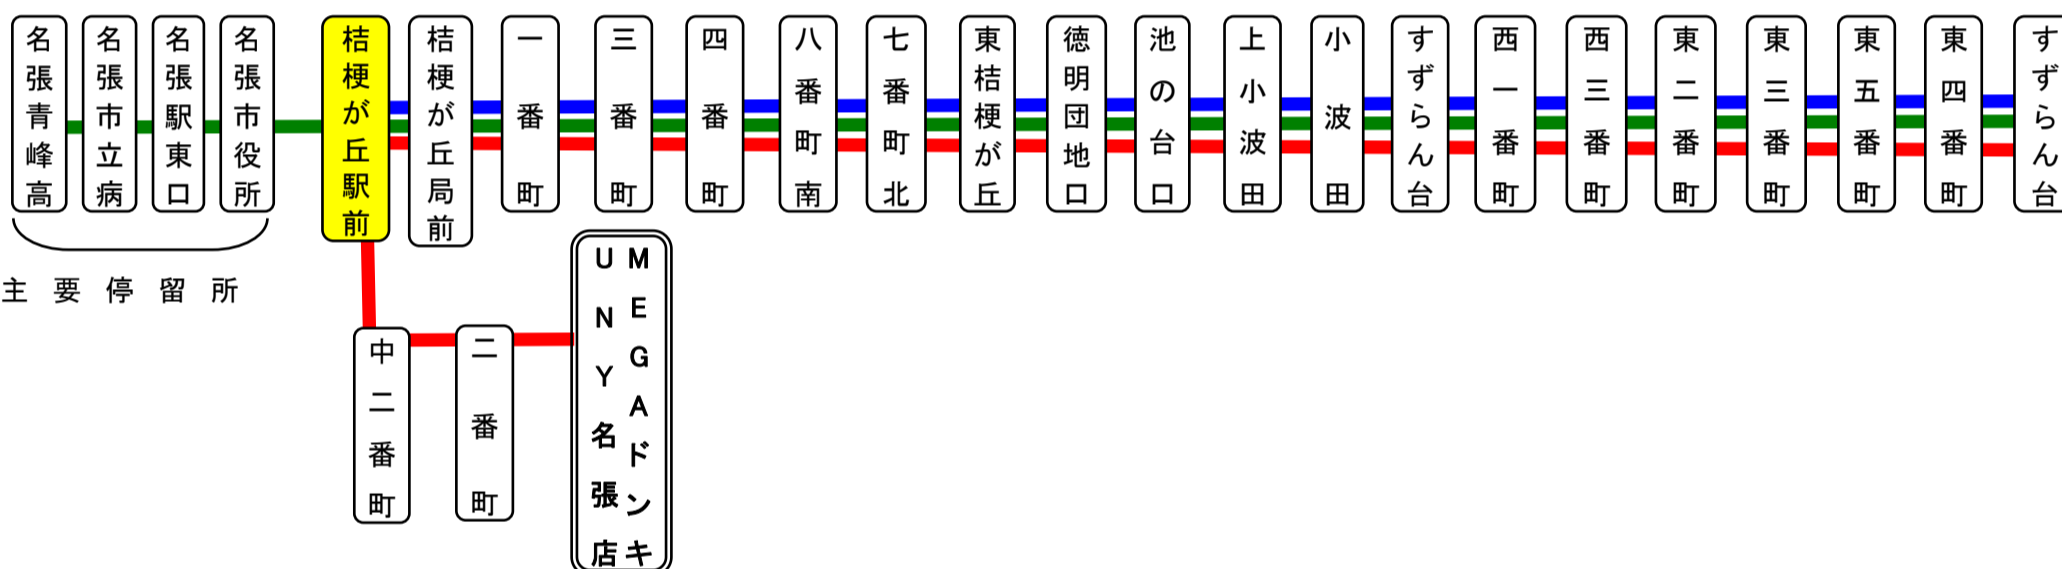

スマートフォンで時刻検索できます!URLはこちら→<http://www.sanco.co.jp/sp/>

【ご案内】

- 台風、積雪により、お客様の安全が確保されないと思われる場合は運休することがございます。
- 道路状況により、大幅に遅延する場合がございますので、あらかじめご了承ください。

桔梗が丘循環線運行系統図

すずらん台線運行系統図

下記期間は日祝日ダイヤで運行します

お盆期間 8月13日から8月15日

平日時刻表(Weekdays)

行先	時刻	7	8	9	10	11	12	13	14	15	16	17	18	19	20	21	22	23
【04】東桔梗が丘経由 すずらん台		10	36	36	41	36	36	36		36	36	34	30	55	40	22	0	
		56											58					

桔梗が丘駅前 02のりば 2番乗り場

土日祝日時刻表(Weekends)

行先	時刻	7	8	9	10	11	12	13	14	15	16	17	18	19	20	21	22	23
【04】東桔梗が丘経由 すずらん台		35	36		0	36		0	36	36	36	35	45	30	40	20		

スマートフォンで時刻検索できます!URLはこちら→<http://www.sanco.co.jp/sp/>

【ご案内】

- 台風、積雪により、お客様の安全が確保されないと思われる場合は運休することがございます。
- 道路状況により、大幅に遅延する場合がございますので、あらかじめご了承ください。

すずらん台線運行系統図

下記期間は日祝日ダイヤで運行します

お盆期間 8月13日から8月15日

年末年始 12月30日から1月4日