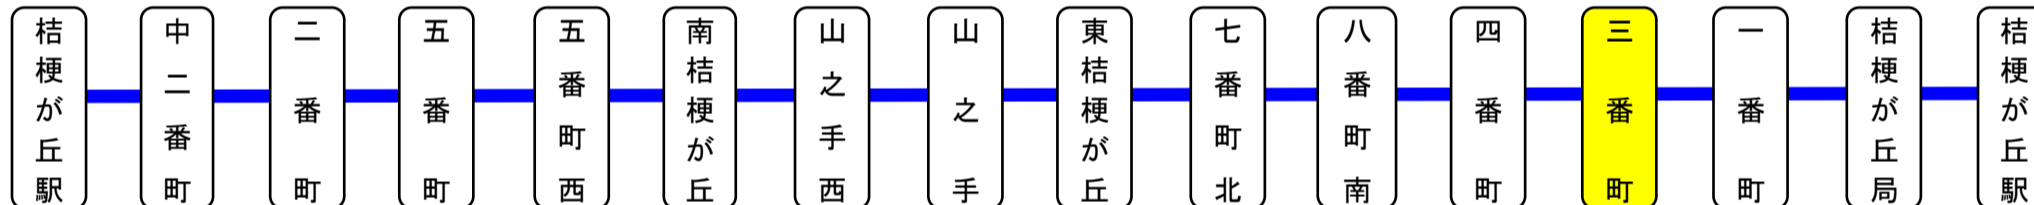

三番町(さんばんちょう)

山之手回り

平日時刻表(Weekdays)

行先	時刻	5	6	7	8	9	10	11	12	13	14	15	16	17	18	19	20	21	22
【01】			13	31	11			17	29	17	17		17	13	18	21	29		
【04】 桔梗が丘駅前			35		31						34			34		36			
			55																
【04】 市役所・名張駅東口・市立病院 経由 名張青峰高校前				53	(市立病院を經由してから名張青峰高校前へ直通運転)														
【04】 桔梗が丘駅前経由 MEGAT`ンキUNY名張店							13	17	17										

三番町 01のりば 山之手回り

土日祝日時刻表(Weekends)

行先	時刻	5	6	7	8	9	10	11	12	13	14	15	16	17	18	19	20	21	22
【04】 桔梗が丘駅前			13	11	11		35		17	35		17	17	17	18		8		
【04】 桔梗が丘駅前経由 MEGAT`ンキUNY名張店						15													

スマートフォンで時刻検索できます!URLはこちら→<http://www.sanco.co.jp/sp/>

【ご案内】

- ●台風、積雪により、お客様の安全が確保されないと思われる場合は運休することがございます。
- ●道路状況により、大幅に遅延する場合がございますので、あらかじめご了承ください。

桔梗が丘循環線運行系統図

桔梗が丘駅前～山之手まわり～桔梗が丘駅前