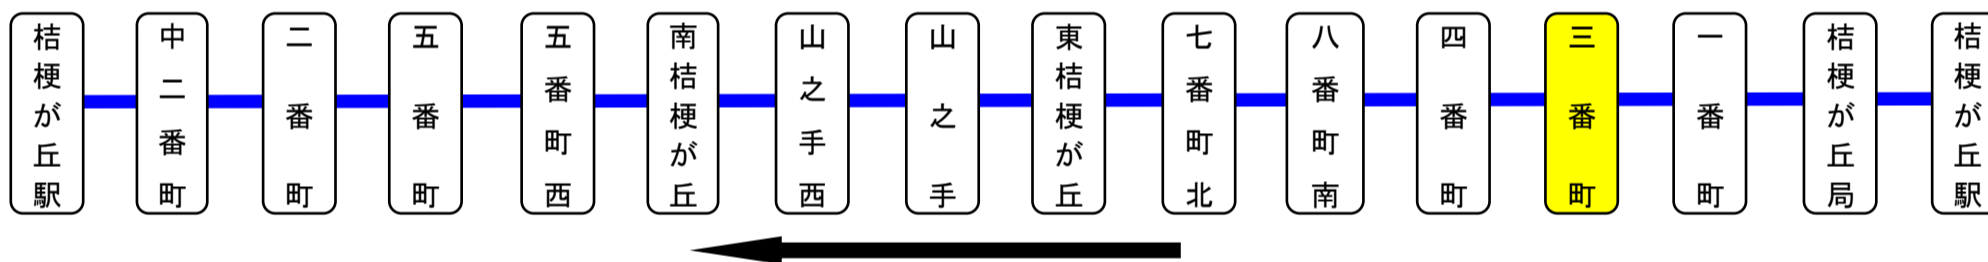

三番町(さんばんちょう)

東桔梗回り

平日時刻表(Weekdays)

行先	時刻	6	7	8	9	10	11	12	13	14	15	16	17	18	19	20	21	22	23
【02】東桔梗経由 桔梗が丘循環			37	22		12	2	2	2	2	2		12						
【04】東桔梗が丘経由 すずらん台			12 58	38	38	43	38	38	38		38	38	36	32	0 57	42	24	2	

三番町 02のりば 東桔梗回り

土日祝日時刻表(Weekends)

行先	時刻	6	7	8	9	10	11	12	13	14	15	16	17	18	19	20	21	22	23
【04】東桔梗が丘経由 すずらん台			37	38		2	38		2	38	38	38	37	47	32	42	22		
【02】東桔梗経由 桔梗が丘循環		運 休																	

スマートフォンで時刻検索できます!URLはこちら→<http://www.sanco.co.jp/sp/>

【ご案内】

- ●台風、積雪により、お客様の安全が確保されないと思われる場合は運休することがございます。
- ●道路状況により、大幅に遅延する場合がございますので、あらかじめご了承ください。

桔梗が丘循環線運行系統図

桔梗が丘駅前～東桔梗まわり～桔梗が丘駅前