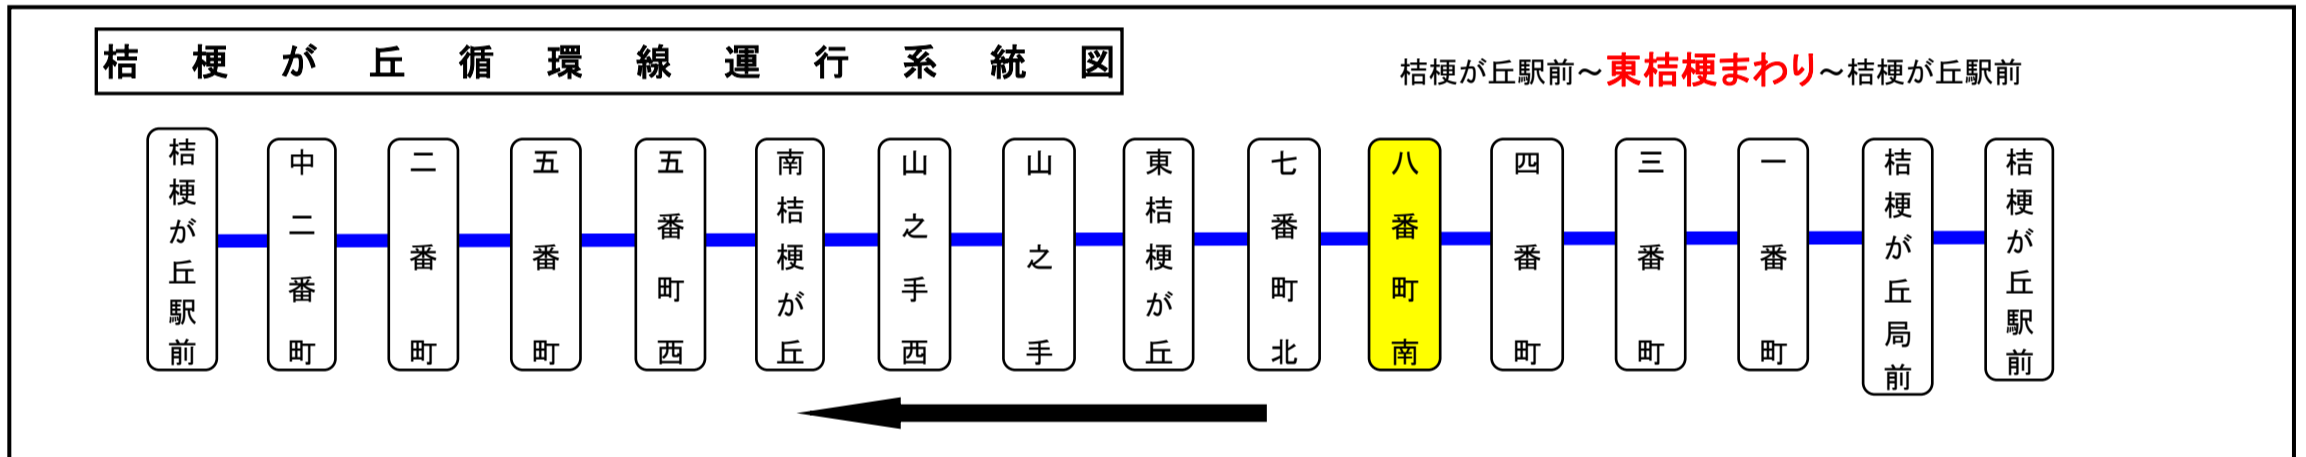

スマートフォンで時刻検索できます!URLはこちら→<http://www.sanco.co.jp/sp/>

【ご案内】

- 台風、積雪により、お客様の安全が確保されないと思われる場合は運休することがございます。
- 道路状況により、大幅に遅延する場合がございますので、あらかじめご了承ください。

主要停留所

下記期間は日祝日ダイヤで運行します

お盆期間 8月13日から8月15日

年末年始 12月30日から1月4日