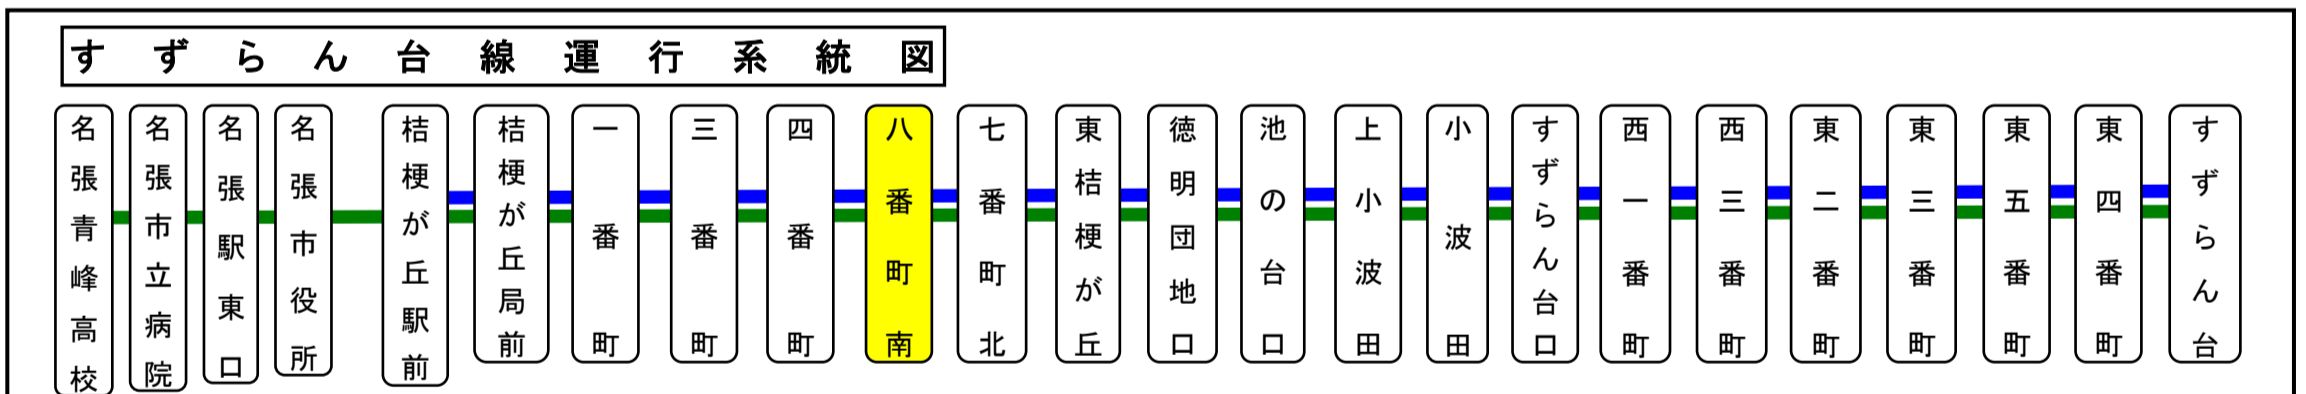

八番町南 02のりば 東桔梗回り

土日祝日時刻表(Weekends)																		
行先	時刻	6	7	8	9	10	11	12	13	14	15	16	17	18	19	20	21	22
【04】東桔梗が丘経由 すずらん台				59		29		14		36	36	36	39	44		14	4	
【02】東桔梗が丘経由 桔梗が丘循環	運 休																	

八番町南 02のりば 東桔梗回り

スマートフォンで時刻検索できます!URLはこちら→<http://www.sanco.co.jp/sp/>

【ご案内】

- 台風、積雪により、お客様の安全が確保されないと思われる場合は運休することがございます。
- 道路状況により、大幅に遅延する場合がございますので、あらかじめご了承ください。

主要停留所

下記期間は日祝日ダイヤで運行します

お盆期間 8月13日から8月15日

年末年始 12月30日から1月4日