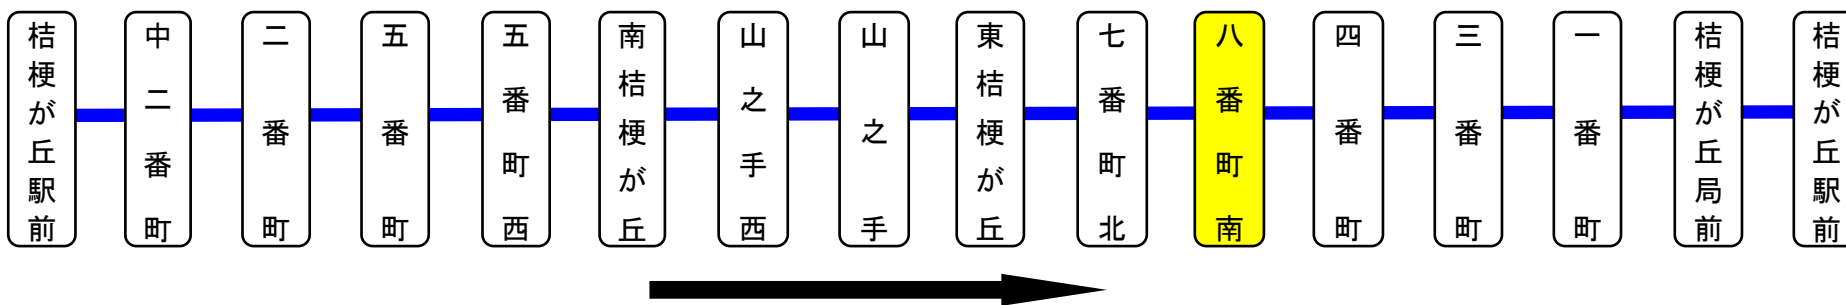

八番町南(はちばんちょうみなみ)

山之手回り

平日時刻表(Weekdays)

行先	時刻	6	7	8	9	10	11	12	13	14	15	16	17	18	19	20	21
[01] [04] 桔梗が丘駅前		32	14	37	18	9	32		16	34				17		28	
[04] 市役所・名張駅東口・市立病院 経由 名張青峰高校前			52	(市立病院を経由してから名張青峰高校前へ直通運転)													

八番町南 01のりば 山之手回り

土日祝日時刻表(Weekends)

行先	時刻	6	7	8	9	10	11	12	13	14	15	16	17	18	19	20	21
[04] 桔梗が丘駅前		32	41		32		4	49			12	12	9	17			

八番町南 01のりば 山之手回り

スマートフォンで時刻検索できます!URLはこちら→<http://www.sanco.co.jp/sp/>

【ご案内】

- ●台風、積雪により、お客様の安全が確保されないと思われる場合は運休することがございます。
- ●道路状況により、大幅に遅延する場合がございますので、あらかじめご了承ください。

桔梗が丘循環線運行系統図

桔梗が丘駅前～山之手まわり～桔梗が丘駅前