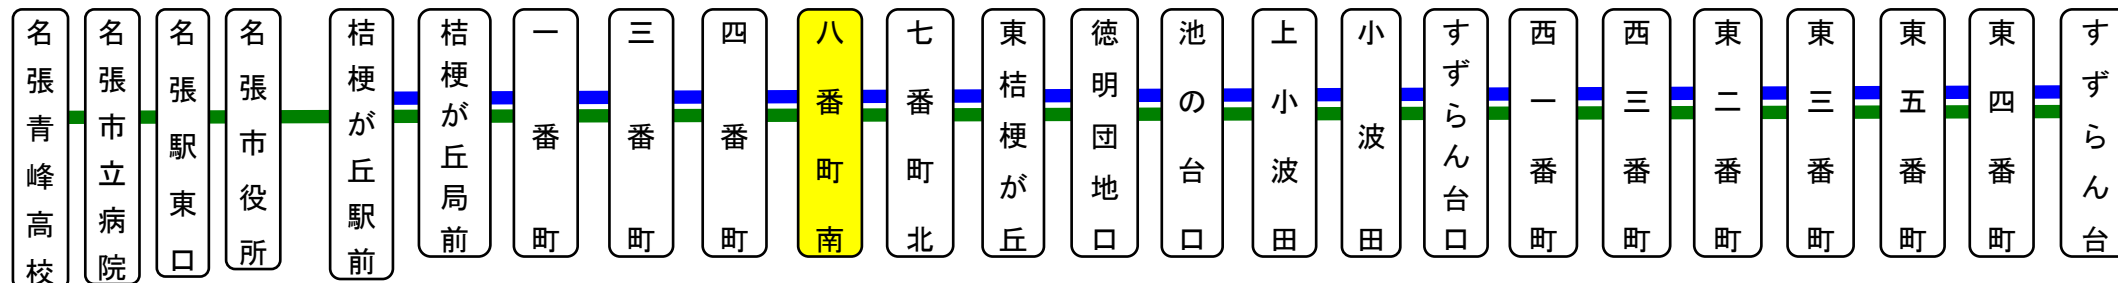

### 【ご案内】

- 台風、積雪により、お客様の安全が確保されないと思われる場合は運休することがございます。
- 道路状況により、大幅に遅延する場合がございますので、あらかじめご了承ください。

### すずらん台線運行系統図

主要停留所

下記期間は日祝日ダイヤで運行します

お盆期間 8月13日から8月15日

年末年始 12月30日から1月4日