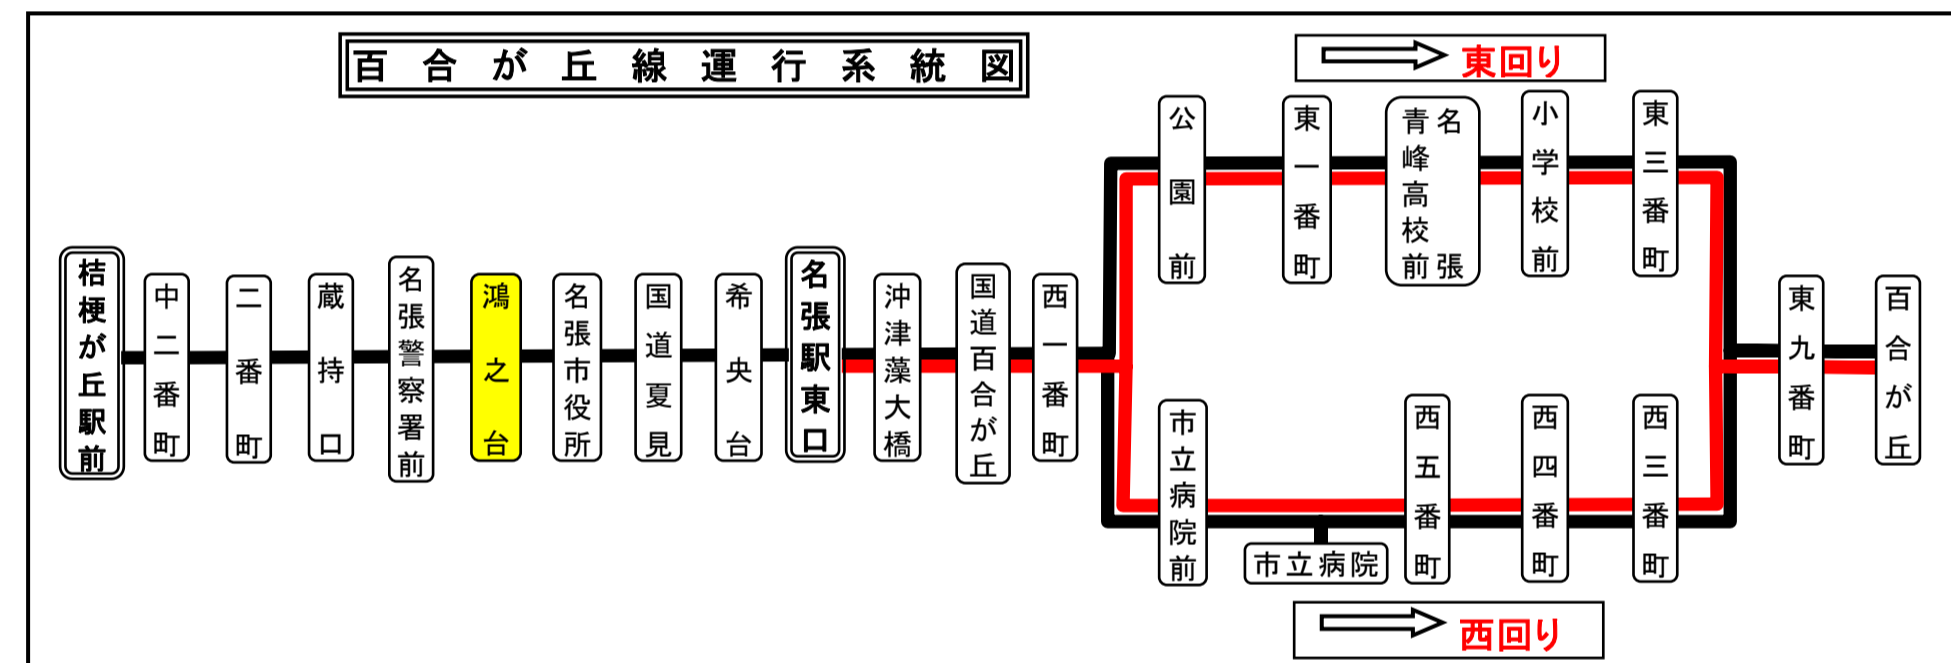

バスの現在地が確認できます

名張・伊賀地区

バスロケーションシステム

スマートフォン

携帯電話

「乗車停留所」と「降車停留所」を選択するだけで、指定した乗車停留所への接近情報が表示されます!
※高速バス・コミュニティバス除く

鴻之台(こうのだい)	桔梗向き
------------	------

平日時刻表															
-------	--	--	--	--	--	--	--	--	--	--	--	--	--	--	--

行先	時刻	7	8	9	10	11	12	13	14	15	16	17	18	19	20
【07】 桔梗が丘駅前												4 44			

鴻之台 02のりば 桔梗向き

土日祝日時刻表															
---------	--	--	--	--	--	--	--	--	--	--	--	--	--	--	--

行先	時刻	7	8	9	10	11	12	13	14	15	16	17	18	19	20
【07】 桔梗が丘駅前		土日祝運休													

鴻之台 02のりば 桔梗向き

スマートフォンで時刻検索できます!URLはこちら→<http://www.sanco.co.jp/sp/>

【ご案内】

- 台風、積雪により、お客様の安全が確保されないと思われる場合は運休することがございます。
- 道路状況により、大幅に遅延する場合がございますので、あらかじめご了承ください。

下記期間は日祝日ダイヤで運行します

お盆期間 8月13日から8月15日

年末年始 12月30日から1月4日