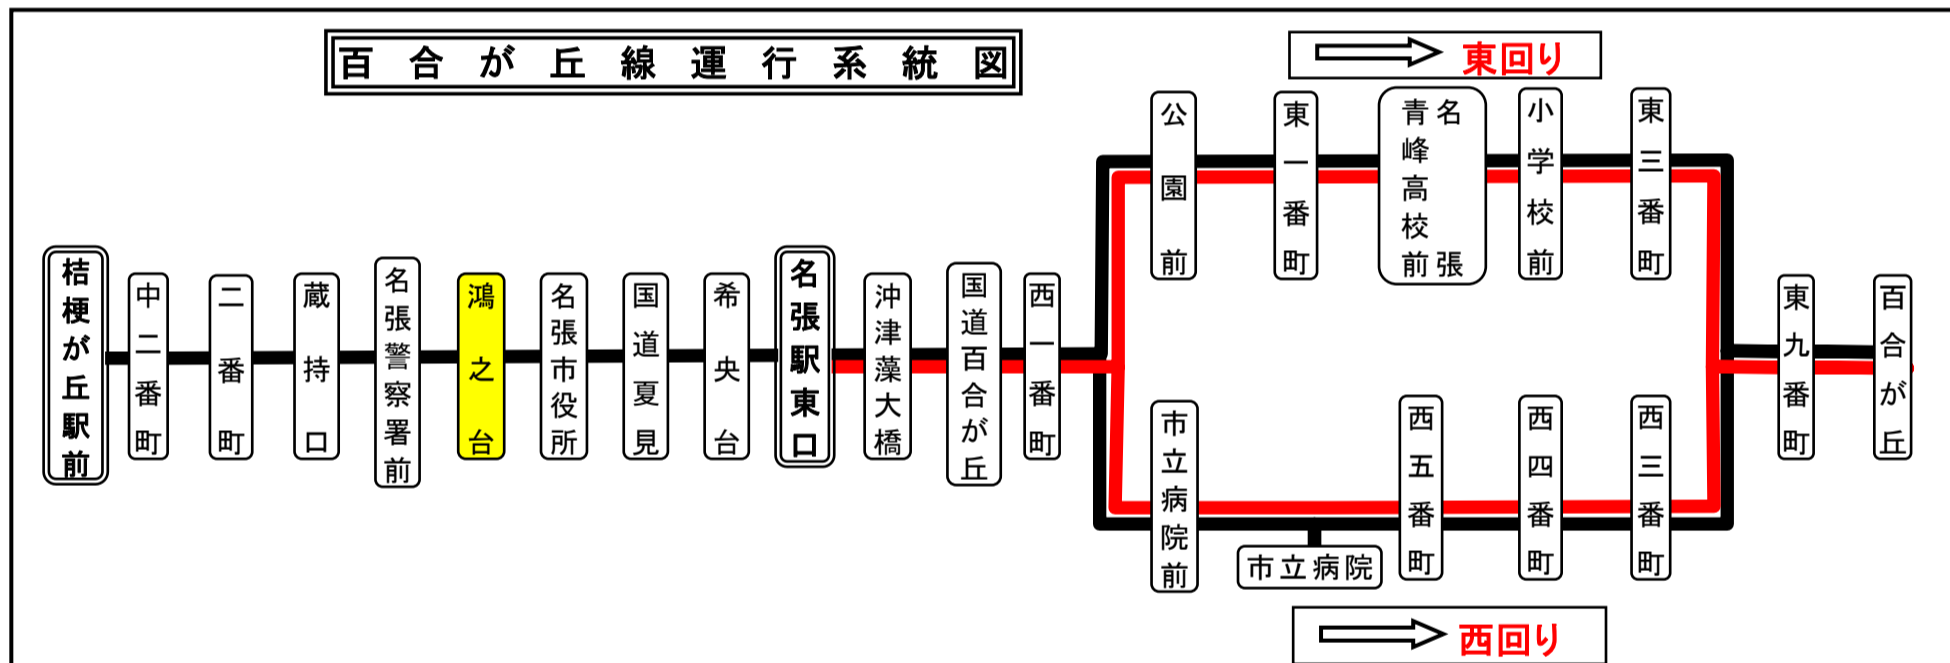

鴻之台(こうのだい)														名張向き	
平日時刻表															
行先	時刻	7	8	9	10	11	12	13	14	15	16	17	18	19	20
【04】名張駅東口経由 名張青峰高校前			青 5												
青:市立病院から青峰高校前へ直通運転															

鴻之台 01のりば 名張向き

土日祝日時刻表															
行先	時刻	7	8	9	10	11	12	13	14	15	16	17	18	19	20
【04】名張駅東口経由 名張青峰高校前				土日祝日運休											

鴻之台 01のりば 名張向き

スマートフォンで時刻検索できます!URLはこちら→<http://www.sanco.co.jp/sp/>

【ご案内】

- 台風、積雪により、お客様の安全が確保されないと思われる場合は運休することがございます。
- 道路状況により、大幅に遅延する場合がございますので、あらかじめご了承ください。

下記期間は日祝日ダイヤで運行します

お盆期間 8月13日から8月15日

年末年始 12月30日から1月4日

バスの現在地が確認できます

名張・伊賀地区

バスロケーションシステム

スマートフォン

携帯電話

「乗車停留所」と「降車停留所」を選択するだけで、指定した乗車停留所への接近情報が表示されます!
※高速バス・コミュニティバス除く

鴻之台(こうのだい)	桔梗向き
------------	------

平日時刻表															
-------	--	--	--	--	--	--	--	--	--	--	--	--	--	--	--

鴻之台 02のりば 桔梗向き

スマートフォンで時刻検索できます!URLはこちら→<http://www.sanco.co.jp/sp/>

【ご案内】

- 台風、積雪により、お客様の安全が確保されないと思われる場合は運休することがございます。
- 道路状況により、大幅に遅延する場合がございますので、あらかじめご了承ください。

下記期間は日祝日ダイヤで運行します

お盆期間 8月13日から8月15日

年末年始 12月30日から1月4日