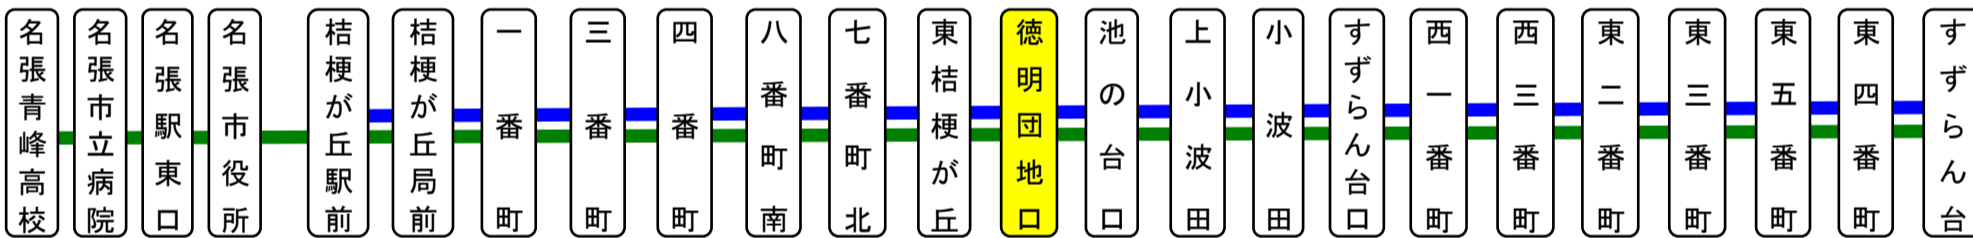

徳明団地口(とくめいだんちぐち)

桔梗向き

平日時刻表

行先	時刻	6	7	8	9	10	11	12	13	14	15	16	17	18	19	20
【04】東桔梗が丘経由 桔梗が丘駅前		13	16	7	9	6	29		13	13		13	9	14	19	25
【04】桔梗が丘駅前・市役所・ 名張駅東口・市立病院経由 名張青峰高校前			49	(市立病院を經由してから名張青峰高校前へ直通運転)												

徳明団地口 01のりば 桔梗が丘向き

土日祝日時刻表

行先	時刻	6	7	8	9	10	11	12	13	14	15	16	17	18	19	20
【04】東桔梗が丘経由 桔梗が丘駅前		13	1	7	11	31		13	31		13	13	13	14		

徳明団地口 01のりば 桔梗が丘向き

スマートフォンで時刻検索できます!URLはこちら→<http://www.sanco.co.jp/sp/>

【ご案内】

- 台風、積雪により、お客様の安全が確保されないと思われる場合は運休することがございます。
- 道路状況により、大幅に遅延する場合がございますので、あらかじめご了承ください。

すずらん台線運行系統図

主要停留所

下記期間は日祝日ダイヤで運行します

お盆期間 8月13日から8月15日

年末年始 12月30日から1月4日

バスの現在地が確認できます

名張・伊賀地区