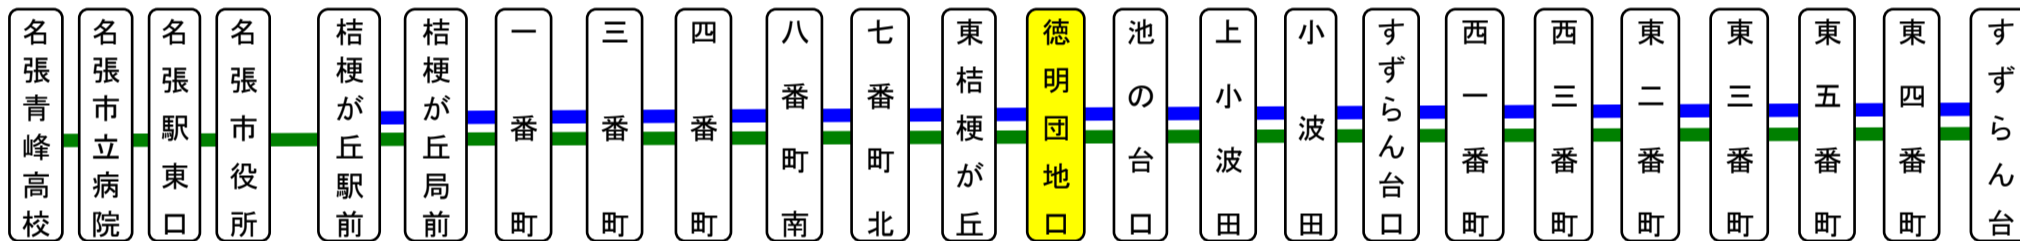

## 土日祝日時刻表(Weekends)

行先	時刻	7	8	9	10	11	12	13	14	15	16	17	18	19	20	21	22
【04】 すずらん台				1	31		16		38	38	38	41	46		16	6	

徳明団地口 02のりば すずらん向き

スマートフォンで時刻検索できます!URLはこちら→<http://www.sanco.co.jp/sp/>

### すずらん台線運行系統図

主要停留所

下記期間は日祝日ダイヤで運行します

お盆期間 8月13日から8月15日

年末年始 12月30日から1月4日