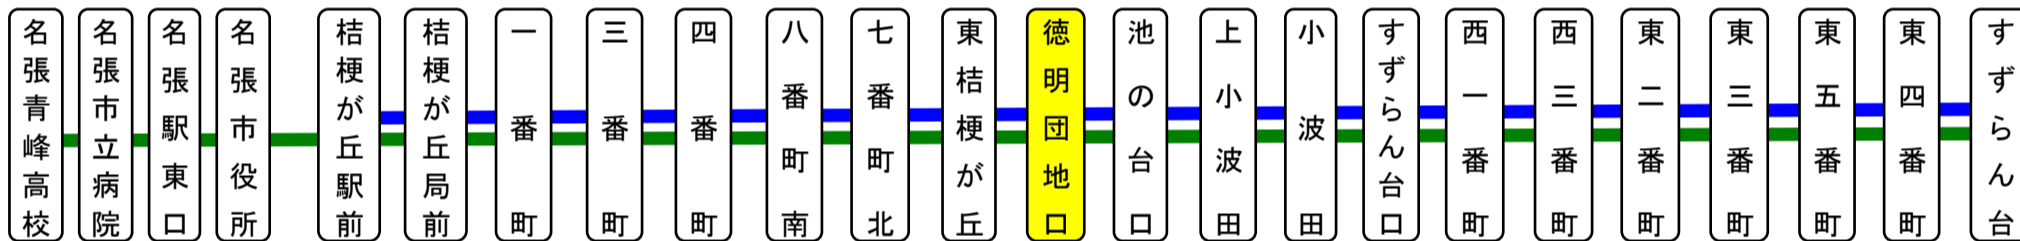

徳明団地口 02のりば すずらん向き

スマートフォンで時刻検索できます!URLはこちら→<http://www.sanco.co.jp/sp/>

【ご案内】

- 台風、積雪により、お客様の安全が確保されないと思われる場合は運休することがございます。
- 道路状況により、大幅に遅延する場合がございますので、あらかじめご了承ください。

すずらん台線運行系統図

主要停留所

下記期間は日祝日ダイヤで運行します

お盆期間 8月13日から8月15日

年末年始 12月30日から1月4日

バスの現在地が確認できます

名張・伊賀地区

スマートフォン

バスロケーションシステム

携帯電話

「乗車停留所」と「降車停留所」を選択するだけで、指定した乗車停留所への接近情報が表示されます!
※高速バス・コミュニティバス除く