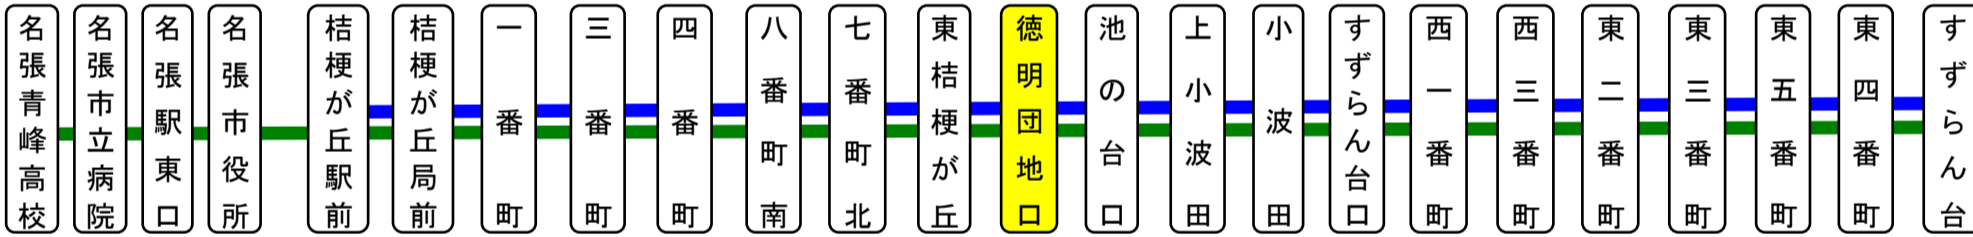

徳明団地口(とくめいだんちぐち)													桔梗向き			
平日時刻表																
行先	時刻	6	7	8	9	10	11	12	13	14	15	16	17	18	19	20
【04】東桔梗が丘経由 桔梗が丘駅前		29	11	34		6	29		13	31				14		25
【04】桔梗が丘駅前・市役所・ 名張駅東口・市立病院経由 名張青峰高校前			49	(市立病院を經由してから名張青峰高校前へ直通運転)												

徳明団地口 01のりば 桔梗が丘向き

土日祝日時刻表																
行先	時刻	6	7	8	9	10	11	12	13	14	15	16	17	18	19	20
【04】東桔梗が丘経由 桔梗が丘駅前		29	38		29		1	46			9	9	6	14		

徳明団地口 01のりば 桔梗が丘向き

スマートフォンで時刻検索できます!URLはこちら→<http://www.sanco.co.jp/sp/>

【ご案内】

- 台風、積雪により、お客様の安全が確保されないと思われる場合は運休することがございます。
- 道路状況により、大幅に遅延する場合がございますので、あらかじめご了承ください。

すずらん台線運行系統図

主要停留所

下記期間は日祝日ダイヤで運行します

お盆期間 8月13日から8月15日

年末年始 12月30日から1月4日

バスの現在地が確認できます

### すずらん台線運行系統図

主要停留所

下記期間は日祝日ダイヤで運行します

お盆期間 8月13日から8月15日

年末年始 12月30日から1月4日