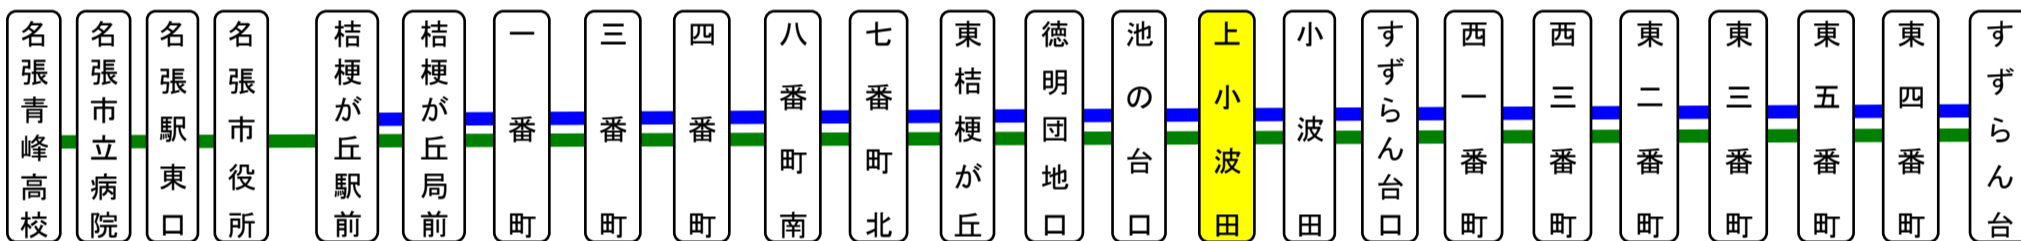

上小波田(かみおぼた)

すずらん向き

平日時刻表(Weekdays)

行先	時刻	7	8	9	10	11	12	13	14	15	16	17	18	19	20	21	22
【04】 すずらん台				33	57		43		7	7	43	41	47		2 57	49	

上小波田 02のりば すずらん向き

土日祝日時刻表(Weekends)

行先	時刻	7	8	9	10	11	12	13	14	15	16	17	18	19	20	21	22
【04】 すずらん台				2	32		17		39	39	39	42	47		17	7	

上小波田 02のりば すずらん向き

スマートフォンで時刻検索できます!URLはこちら→<http://www.sanco.co.jp/sp/>

【ご案内】

- ●台風、積雪により、お客様の安全が確保されないと思われる場合は運休することがございます。
- ●道路状況により、大幅に遅延する場合がございますので、あらかじめご了承ください。

すずらん台線運行系統図

主要停留所

下記期間は日祝日ダイヤで運行します

お盆期間 8月13日から8月15日

年末年始 12月30日から1月4日

バスの現在地が確認できます

名張・伊賀地区

スマートフォン

バスロケーションシステム

「乗車停留所」と「降車停留所」を選択するだけで、指定した乗車停留所への接近情報が表示されます!
※高速バス・コミュニティバス除く

携帯電話