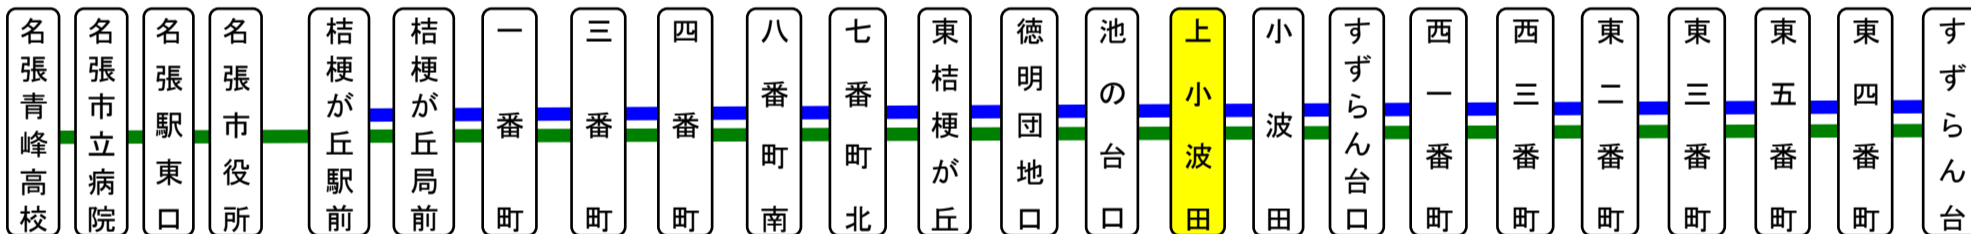

上小波田(かみおばた)

桔梗向き

平日時刻表

行先	時刻	6	7	8	9	10	11	12	13	14	15	16	17	18	19	20
【04】東桔梗が丘経由 桔梗が丘駅前		28	10	33		5	28		12	30				13		24
【04】桔梗が丘駅前・市役所・ 名張駅東口・市立病院経由 名張青峰高校前			48	(市立病院を經由してから名張青峰高校前へ直通運転)												

上小波田 01のりば 桔梗が丘向き

土日祝日時刻表

行先	時刻	6	7	8	9	10	11	12	13	14	15	16	17	18	19	20
【04】東桔梗が丘経由 桔梗が丘駅前		28	37		28		0	45			8	8	5	13		

上小波田 01のりば 桔梗が丘向き

スマートフォンで時刻検索できます!URLはこちら→<http://www.sanco.co.jp/sp/>

【ご案内】

- ●台風、積雪により、お客様の安全が確保されないと思われる場合は運休することがございます。
- ●道路状況により、大幅に遅延する場合がございますので、あらかじめご了承ください。

すずらん台線運行系統図

主要停留所

下記期間は日祝日ダイヤで運行します

お盆期間 8月13日から8月15日

年末年始 12月30日から1月4日

バスの現在地が確認できます

名張・伊賀地区

バスロケーションシステム

スマートフォン

携帯電話

「乗車停留所」と「降車停留所」を選択するだけで、
指定した乗車停留所への接近情報が表示されます!
※高速バス・コミュニティバス除く