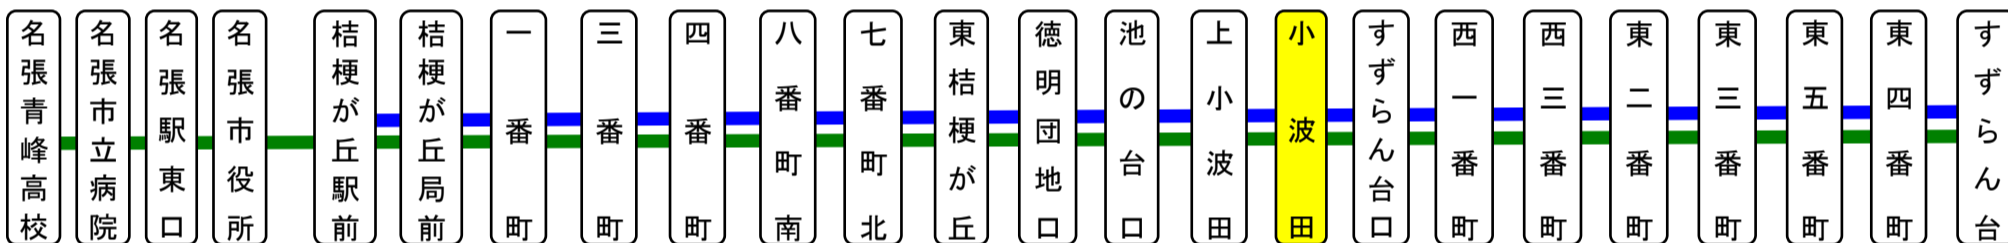

| 小波田(おばた)                                   |    |    |    |                           |   |    |    |    |    |    |    |    | 桔梗向き |    |    |    |
|--|----|----|----|---------------------------|---|----|----|----|----|----|----|----|------|----|----|----|
| 平日時刻表                                      |    |    |    |                           |   |    |    |    |    |    |    |    |      |    |    |    |
| 行先   | 時刻 | 6  | 7  | 8                         | 9 | 10 | 11 | 12 | 13 | 14 | 15 | 16 | 17   | 18 | 19 | 20 |
| 【04】東桔梗が丘経由<br>桔梗が丘駅前                      |    | 27 | 9  | 32                        |   | 4  | 27 |    | 11 | 29 |    |    |      | 12 |    | 23 |
| 【04】桔梗が丘駅前・市役所・<br>名張駅東口・市立病院経由<br>名張青峰高校前 |    |    | 47 | (市立病院を経由してから名張青峰高校前へ直通運転) |   |    |    |    |    |    |    |    |      |    |    |    |

小波田 02のりば すずらん向き

| 土日祝日時刻表(Weekends) |    |   |   |   |    |    |    |    |    |    |    |    |    |    |    |    |    |
|-------------------|----|---|---|---|----|----|----|----|----|----|----|----|----|----|----|----|----|
| 行先                | 時刻 | 7 | 8 | 9 | 10 | 11 | 12 | 13 | 14 | 15 | 16 | 17 | 18 | 19 | 20 | 21 | 22 |
| 【04】<br>すずらん台     |    |   |   | 3 | 33 |    | 18 |    | 40 | 40 | 40 | 43 | 48 |    | 18 | 8  |    |

小波田 02のりば すずらん向き

スマートフォンで時刻検索できます!URLはこちら→<http://www.sanco.co.jp/sp/>

【ご案内】

- 台風、積雪により、お客様の安全が確保されないと思われる場合は運休することがございます。
- 道路状況により、大幅に遅延する場合がございますので、あらかじめご了承ください。

すずらん台線運行系統図

主要停留所

下記期間は日祝日ダイヤで運行します

お盆期間 8月13日から8月15日

年末年始 12月30日から1月4日

バスの現在地が確認できます

名張・伊賀地区

スマートフォン

バスロケーションシステム

携帯電話

「乗車停留所」と「降車停留所」を選択するだけで、指定した乗車停留所への接近情報が表示されます!  
※高速バス・コミュニティバス除く