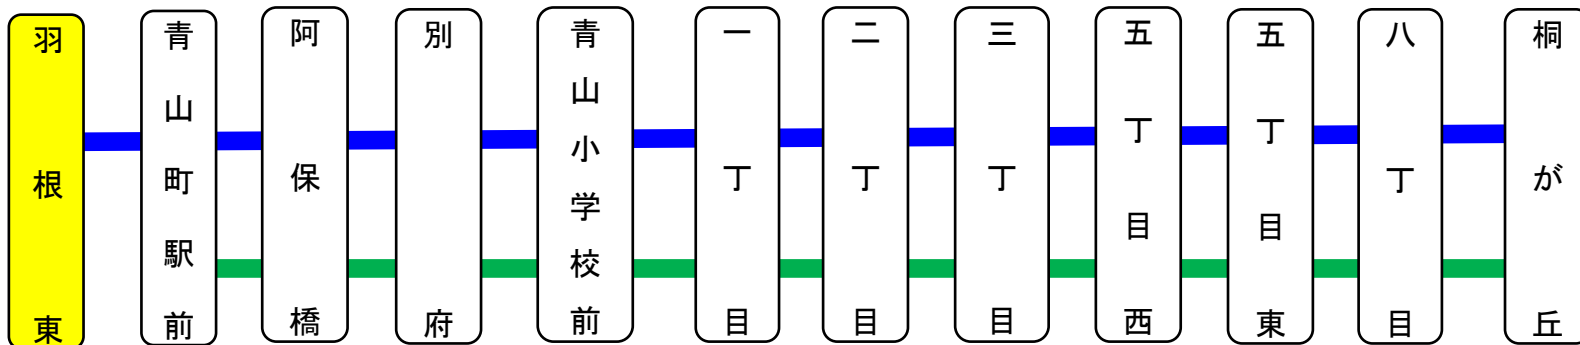

## 土日祝日時刻表 (Weekends)

8月13日～8月15日、12月29日～12月31日は、日祝日ダイヤで運行いたします。

行先	時刻	7	8	9	10	11	12	13	14	15	16	17
【80】 青山町駅前経由 桐が丘				28	35	8			18	28		

羽根東 (Aコープ前)

スマートフォンで時刻検索できます!URLはこちら→<http://www.sanco.co.jp/sp/>

### 桐が丘線運行系統図

下記期間は日祝日ダイヤで運行します

8月13日から8月15日

12月29日から12月31日

下記期間は運休いたします

1月1日から1月3日