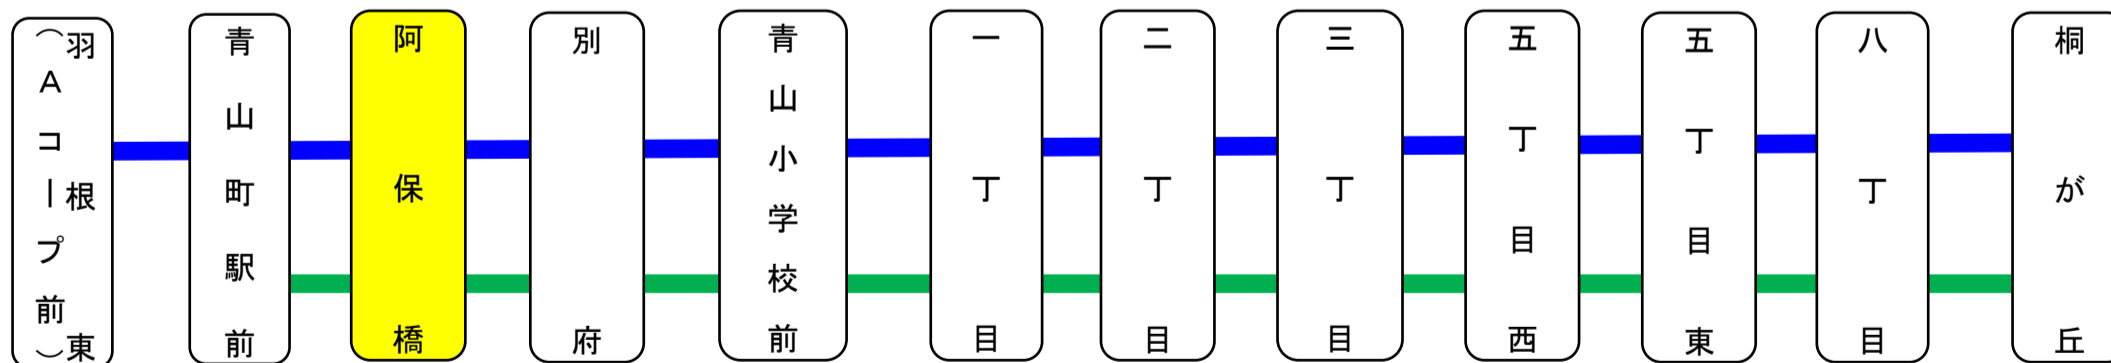

土日祝日時刻表(Weekends)																		
行先	時刻	5	6	7	8	9	10	11	12	13	14	15	16	17	18	19	20	21
【80】青山町駅前				17	32								7	57				
【80】青山町駅前経由羽根東				47														
						12	22	52			42							
						52												

スマートフォンで時刻検索できます!URLはこちら→<http://www.sanco.co.jp/sp/>

【ご案内】

- 台風、積雪により、お客様の安全が確保されないと思われる場合は運休することがございます。
- 道路状況により、大幅に遅延する場合がございますので、あらかじめご了承ください。

桐が丘線運行系統図

下記期間は日祝日ダイヤで運行します

8月13日から8月15日
12月29日から12月31日

下記期間は運休いたします