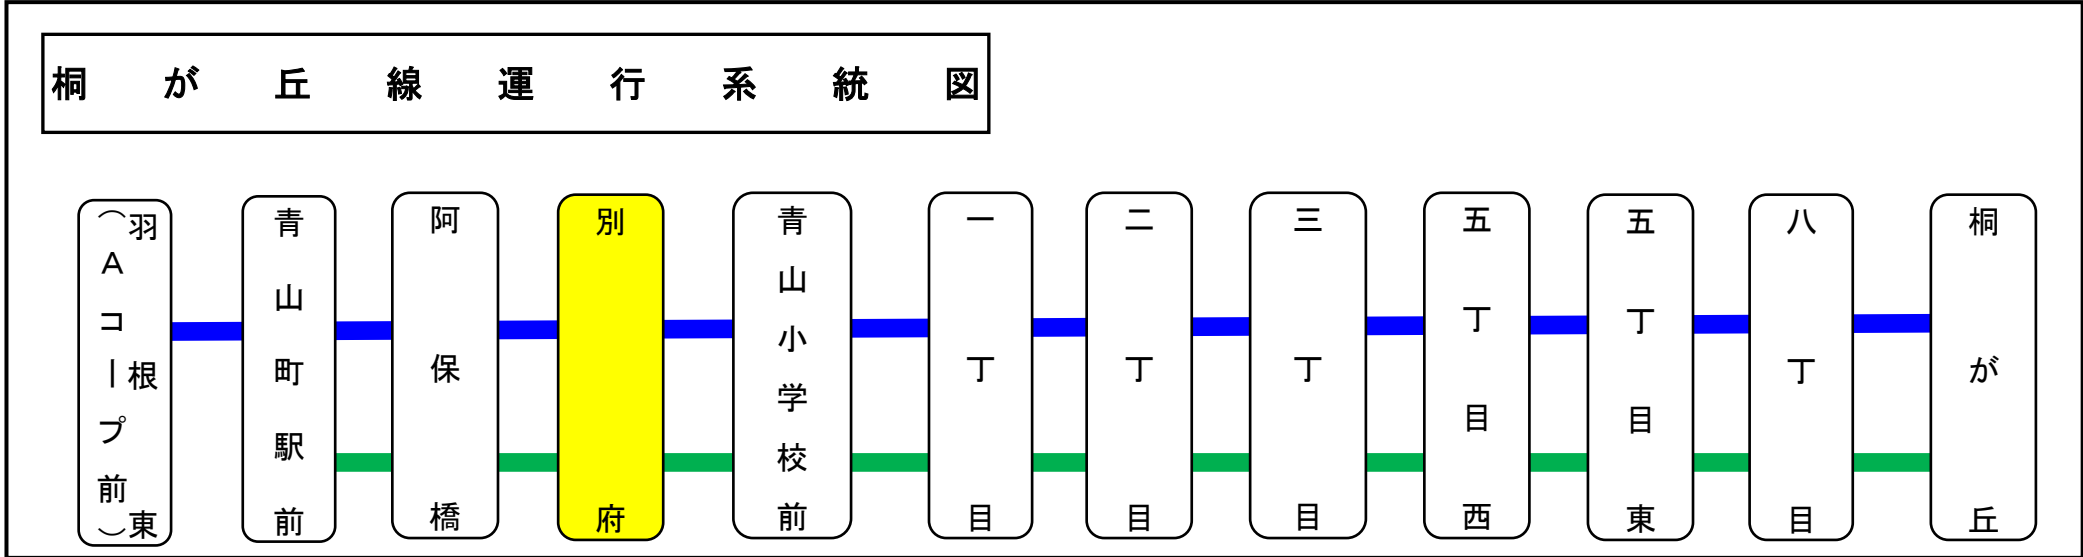

別府(べふ)														桐が丘向き			
平日時刻表 (Weekdays)																	
1月1日~1月3日は、運休いたします。																	
行先	時刻	6	7	8	9	10	11	12	13	14	15	16	17	18	19	20	21
【80】桐が丘					12	32		32	32	32	47		32	32	27	17	2

土日祝日時刻表 (Weekends)																	
8月13日~8月15日、12月29日~12月31日は、日祝日ダイヤで運行いたします。																	
行先	時刻	6	7	8	9	10	11	12	13	14	15	16	17	18	19	20	21
【80】桐が丘					32	39	12			22	32	22	32	37	22		52

スマートフォンで時刻検索できます!URLはこちら→<http://www.sanco.co.jp/sp/>

【ご案内】

- ●台風、積雪により、お客様の安全が確保されないと思われる場合は運休することがございます。
- ●道路状況により、大幅に遅延する場合がございますので、あらかじめご了承ください。

下記期間は日祝日ダイヤで運行します

8月13日から8月15日
12月29日から12月31日

下記期間は運休いたします

1月1日から1月3日

バスの現在地が確認できます

名張・伊賀地区

バスロケーションシステム

スマートフォン

「乗車停留所」と「降車停留所」を選択するだけで、
指定した乗車停留所への接近情報が表示されます!
※高速バス・コミュニティバス除く

携帯電話