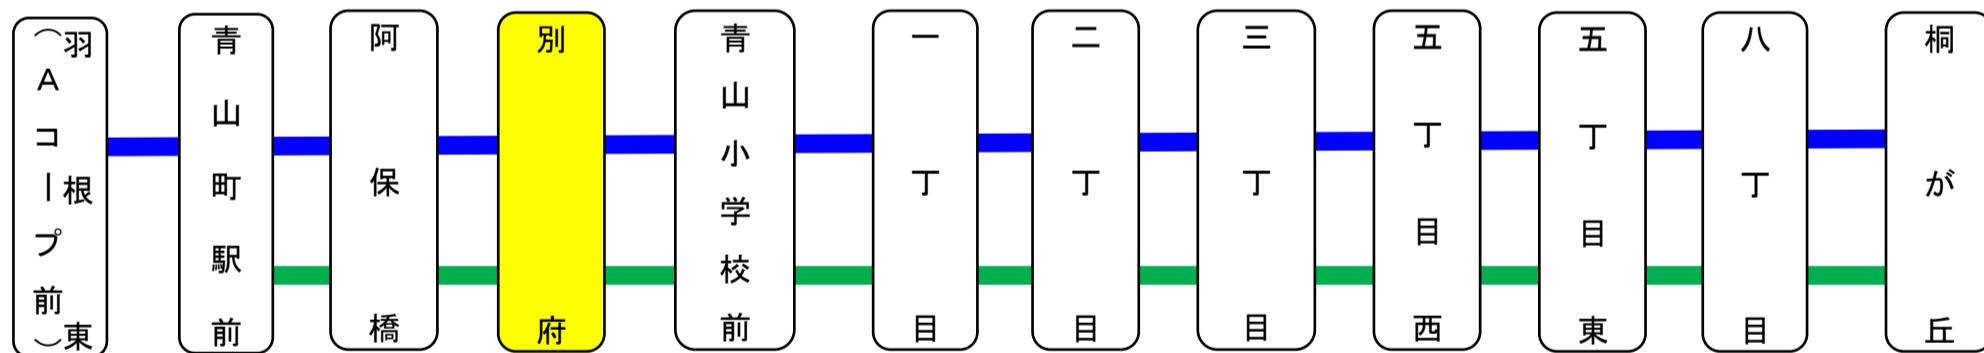

別府(べふ)

青山町駅向き

平日時刻表(Weekdays)

1月1日~1月3日は、運休いたします。

行先	時刻	5	6	7	8	9	10	11	12	13	14	15	16	17	18	19	20
【80】 青山町駅前		43	16	11 46									6				
【80】青山町駅前経由 羽根東					51	51	51	51		51							

別府 04のりば 青山町向き

土日祝日時刻表(Weekends)

8月13日~8月15日、12月29日~12月31日は、日祝日ダイヤで運行いたします。

行先	時刻	5	6	7	8	9	10	11	12	13	14	15	16	17	18	19	20
【80】 青山町駅前				16 46	31								6 56				
【80】青山町駅前経由 羽根東						11 51	21	51			41						

別府 04のりば 青山町向き

スマートフォンで時刻検索できます!URLはこちら→<http://www.sanco.co.jp/sp/>

【ご案内】

- ●台風、積雪により、お客様の安全が確保されないと思われる場合は運休することがございます。
- ●道路状況により、大幅に遅延する場合がございますので、あらかじめご了承ください。

桐が丘線運行系統図

下記期間は日祝日ダイヤで運行します

8月13日から8月15日
12月29日から12月31日

下記期間は運休いたします

1月1日から1月3日

バスの現在地が確認できます

名張・伊賀地区

スマートフォン

バスロケーションシステム

携帯電話

「乗車停留所」と「降車停留所」を選択するだけで、指定した乗車停留所への接近情報が表示されます!
※高速バス・コミュニティバス除く