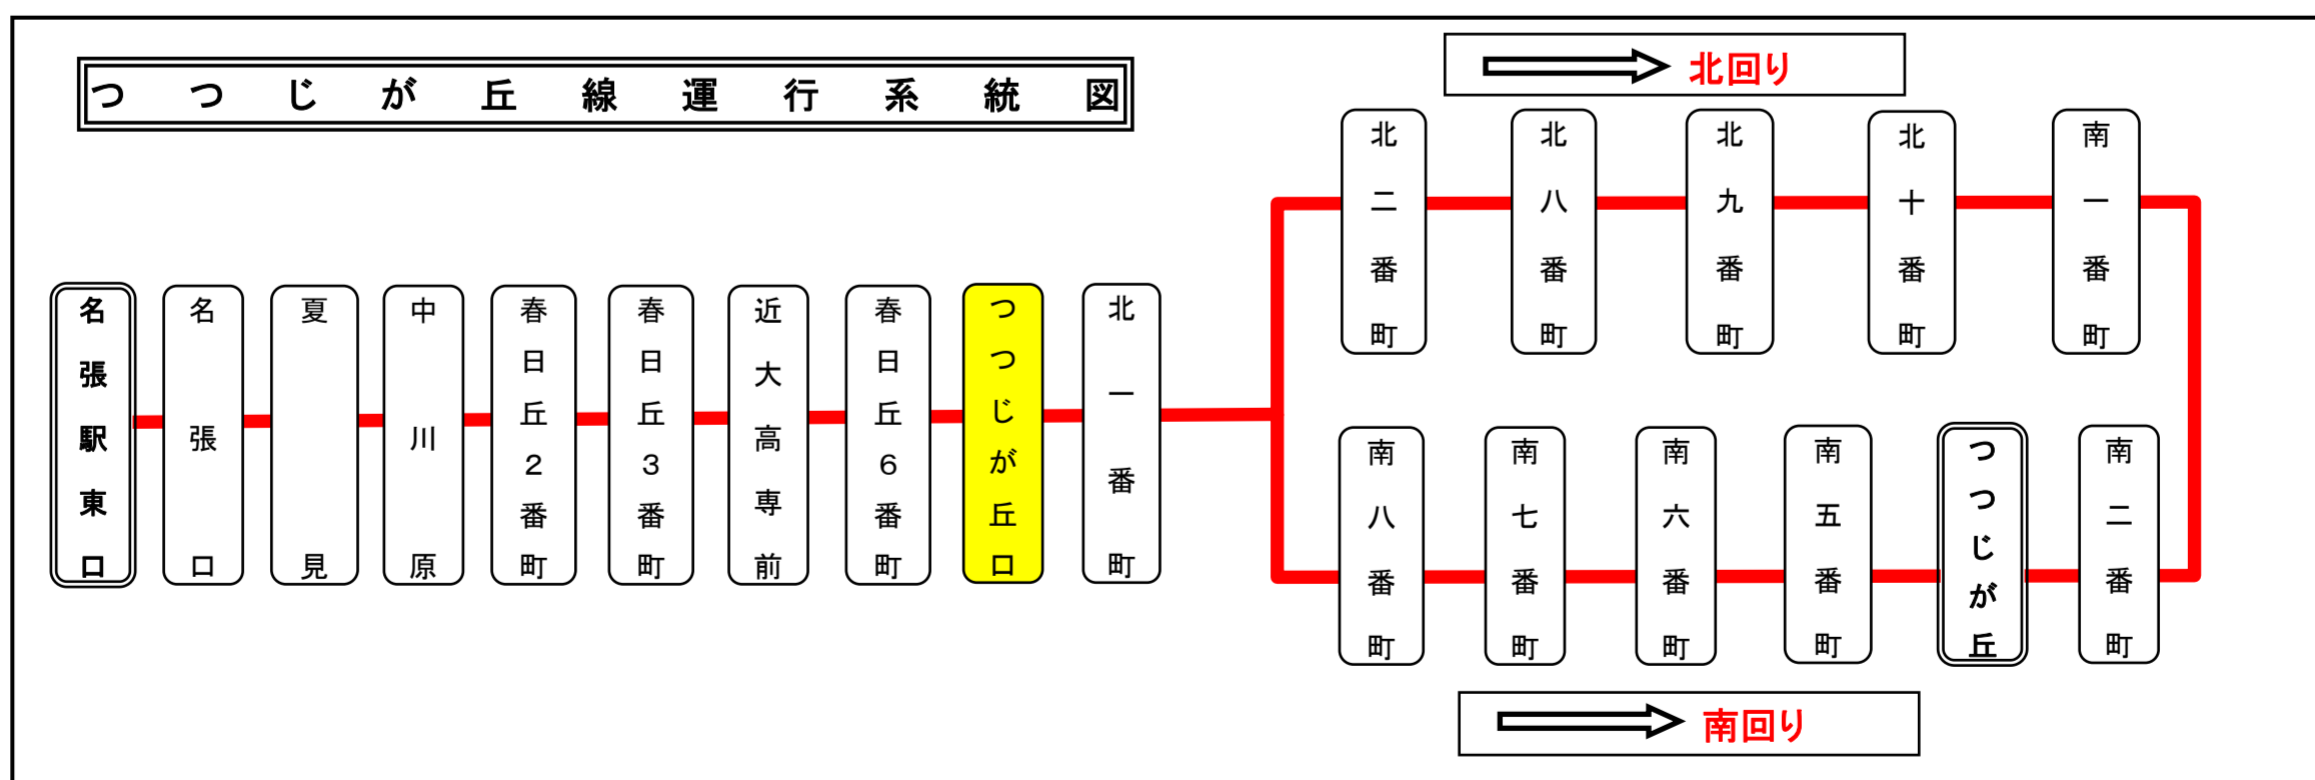

ハ:つつじが丘南八番町行き

スマートフォンで時刻検索できます!URLはこちら→<http://www.sanco.co.jp/sp/>

【ご案内】

- 台風、積雪により、お客様の安全が確保されないと思われる場合は運休することがございます。
- 道路状況により、大幅に遅延する場合がございますので、あらかじめご了承ください。

下記期間は日祝日ダイヤで運行します

お盆期間 8月13日から8月15日

年末年始 12月30日から1月4日