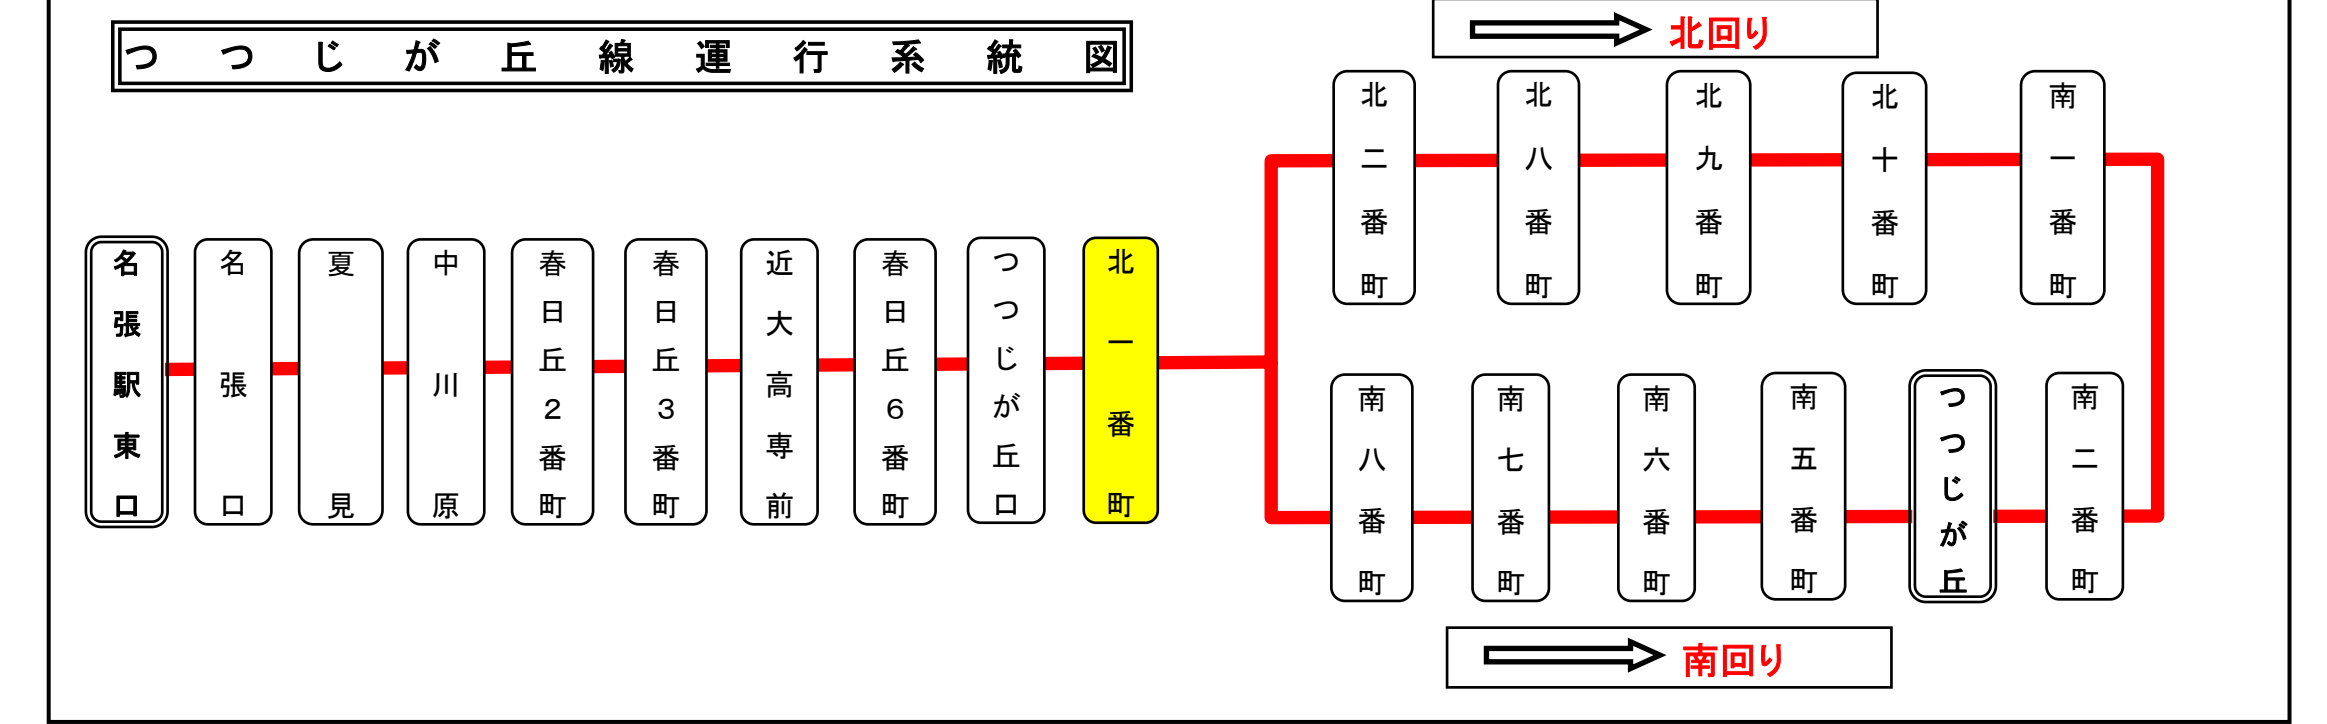

ハ:つつじが丘南八番町行き ニ:つつじが丘北二番町行き
つつじが丘北一番町 01のりば つつじ向き

土日祝日時刻表 (Weekends)

行先	時刻	6	7	8	9	10	11	12	13	14	15	16	17	18	19	20	21	22
【25】北回り つつじが丘					20	30	30	30	30	30	30	20	30	20	23	25	10	
														50	55		ハ 55	
【26】南回り つつじが丘		57	30	0	56		0	0	0	0	56	56	56					
				35						56								

ハ:つつじが丘南八番町行き
つつじが丘北一番町 01のりば つつじ向き

スマートフォンで時刻検索できます!URLはこちら→<http://www.sanco.co.jp/sp/>

【ご案内】

- 台風、積雪により、お客様の安全が確保されないと思われる場合は運休することがございます。
- 道路状況により、大幅に遅延する場合がございますので、あらかじめご了承ください。

下記期間は日祝日ダイヤで運行します

お盆期間 8月13日から8月15日

年末年始 12月30日から1月4日

バスの現在地が確認できます

名張・伊賀地区

バスロケーションシステム

「乗車停留所」と「降車停留所」を選択するだけで、指定した乗車停留所への接近情報が表示されます!
※高速バス・コミュニティバス除く

スマートフォン  携帯電話 

つつじが丘北一番町(つつじがおかきた1ばんちょう) 名張向き

平日時刻表(Weekdays)