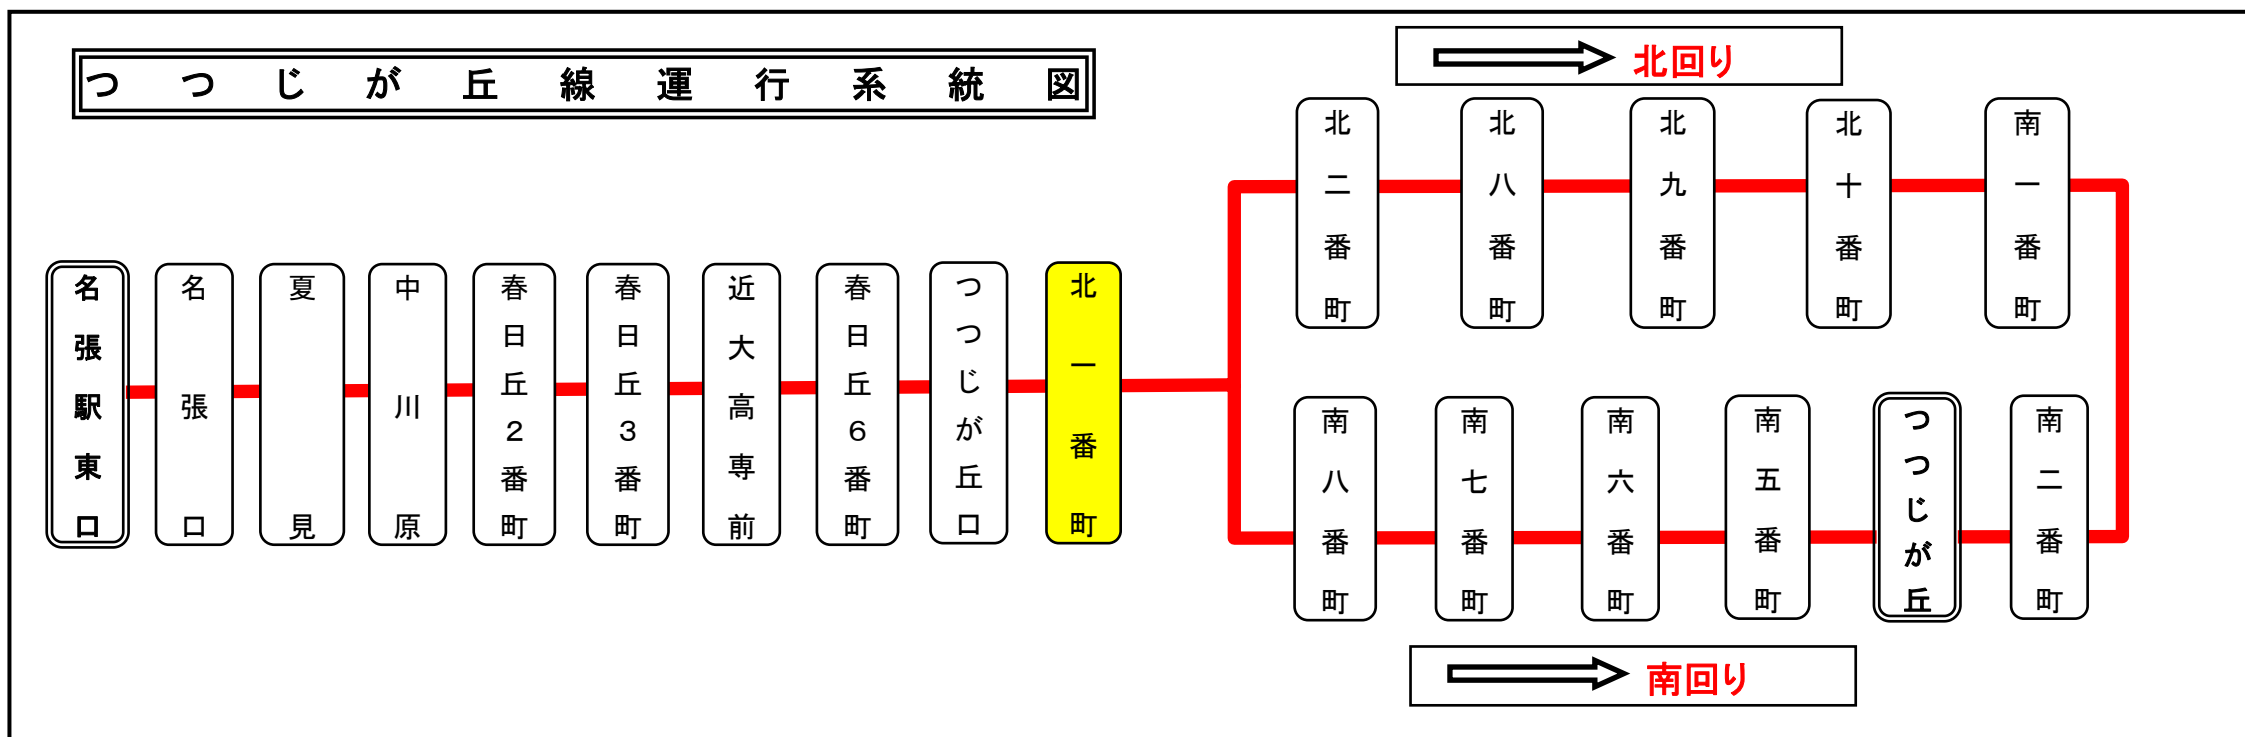

つつじが丘北一番町(つつじがおかきた1ばんちょう) 名張向き

平日時刻表(Weekdays)

行先	時刻	5	6	7	8	9	10	11	12	13	14	15	16	17	18	19	20	21
【25】		34	14	9	6	7	8	12	12	12	12	8	12	12	12	12	12	7
【26】名張駅東口			39	22	15	32	42	42	42	42	42	38	32	32	32	42		
			54	44	46							52	52	52	52			
				57														

つつじが丘北一番町 02のりば 名張向き

土日祝日時刻表(Weekends)

行先	時刻	5	6	7	8	9	10	11	12	13	14	15	16	17	18	19	20	21
【25】			22	9	12	32	8	12	12	12	12	8	8	8	8	2	7	22
【26】名張駅東口			46	42	47		42	42	42	42	42	42	32	42	32	35	37	

つつじが丘北一番町 02のりば 名張向き

おねがい バスをおりるときは、かならずボタンをおしてください
おしらせがないときは、とまりません

スマートフォンで時刻検索できます!URLはこちら→<http://www.sanco.co.jp/sp/>

【ご案内】
●台風、積雪により、お客様の安全が確保されないと思われる場合は運休することがございます。
●道路状況により、大幅に遅延する場合がございますので、あらかじめご了承ください。

下記期間は日祝日ダイヤで運行します

お盆期間 8月13日から8月15日

年末年始 12月30日から1月4日

バスの現在地が確認できます

名張・伊賀地区

スマートフォン バスロケーションシステム

「乗車停留所」と「降車停留所」を選択するだけで、指定した乗車停留所への接近情報が表示されます!

※高速バス・コミュニティバス除く

携帯電話