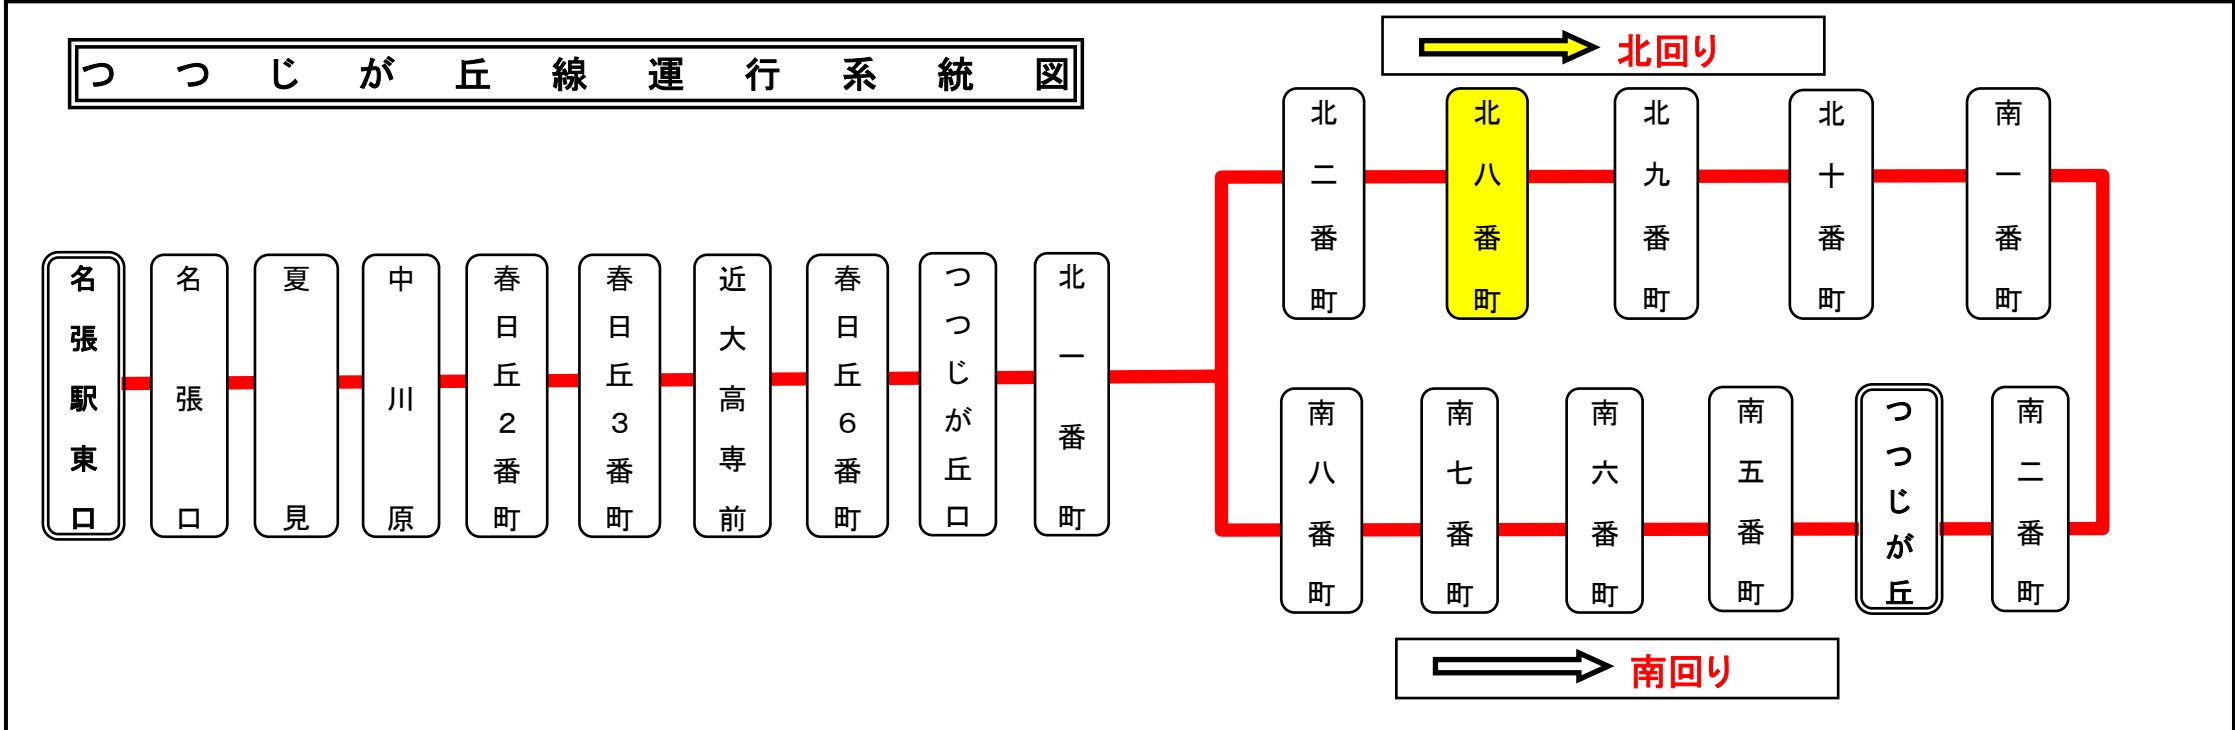

**土日祝日時刻表 (Weekends)**

行先	時刻	6	7	8	9	10	11	12	13	14	15	16	17	18	19	20	21	22
【25】 名張駅東口					22	32	32	32	32	32	32	22	32	22	25	27	12	
														52	57		ハ 57	

ハ: つつじが丘南八番町行き  
つつじが丘北八番町 01のりば 北回り

**スマートフォンで時刻検索できます! URLはこちら→<http://www.sanco.co.jp/sp/>**

**【ご案内】**

- 台風、積雪により、お客様の安全が確保されないと思われる場合は運休することがございます。
- 道路状況により、大幅に遅延する場合がございますので、あらかじめご了承ください。

**下記期間は日祝日ダイヤで運行します**

**お盆期間 8月13日から8月15日**

**年末年始 12月30日から1月4日**

**バスの現在地が確認できます**

**名張・伊賀地区**

**バスロケーションシステム**

スマートフォンで時刻検索できます! URLはこちら→<http://www.sanco.co.jp/sp/>

**【ご案内】**

- 台風、積雪により、お客様の安全が確保されないと思われる場合は運休することがございます。
- 道路状況により、大幅に遅延する場合がございますので、あらかじめご了承ください。

**下記期間は日祝日ダイヤで運行します**

**お盆期間 8月13日から8月15日**

**年末年始 12月30日から1月4日**