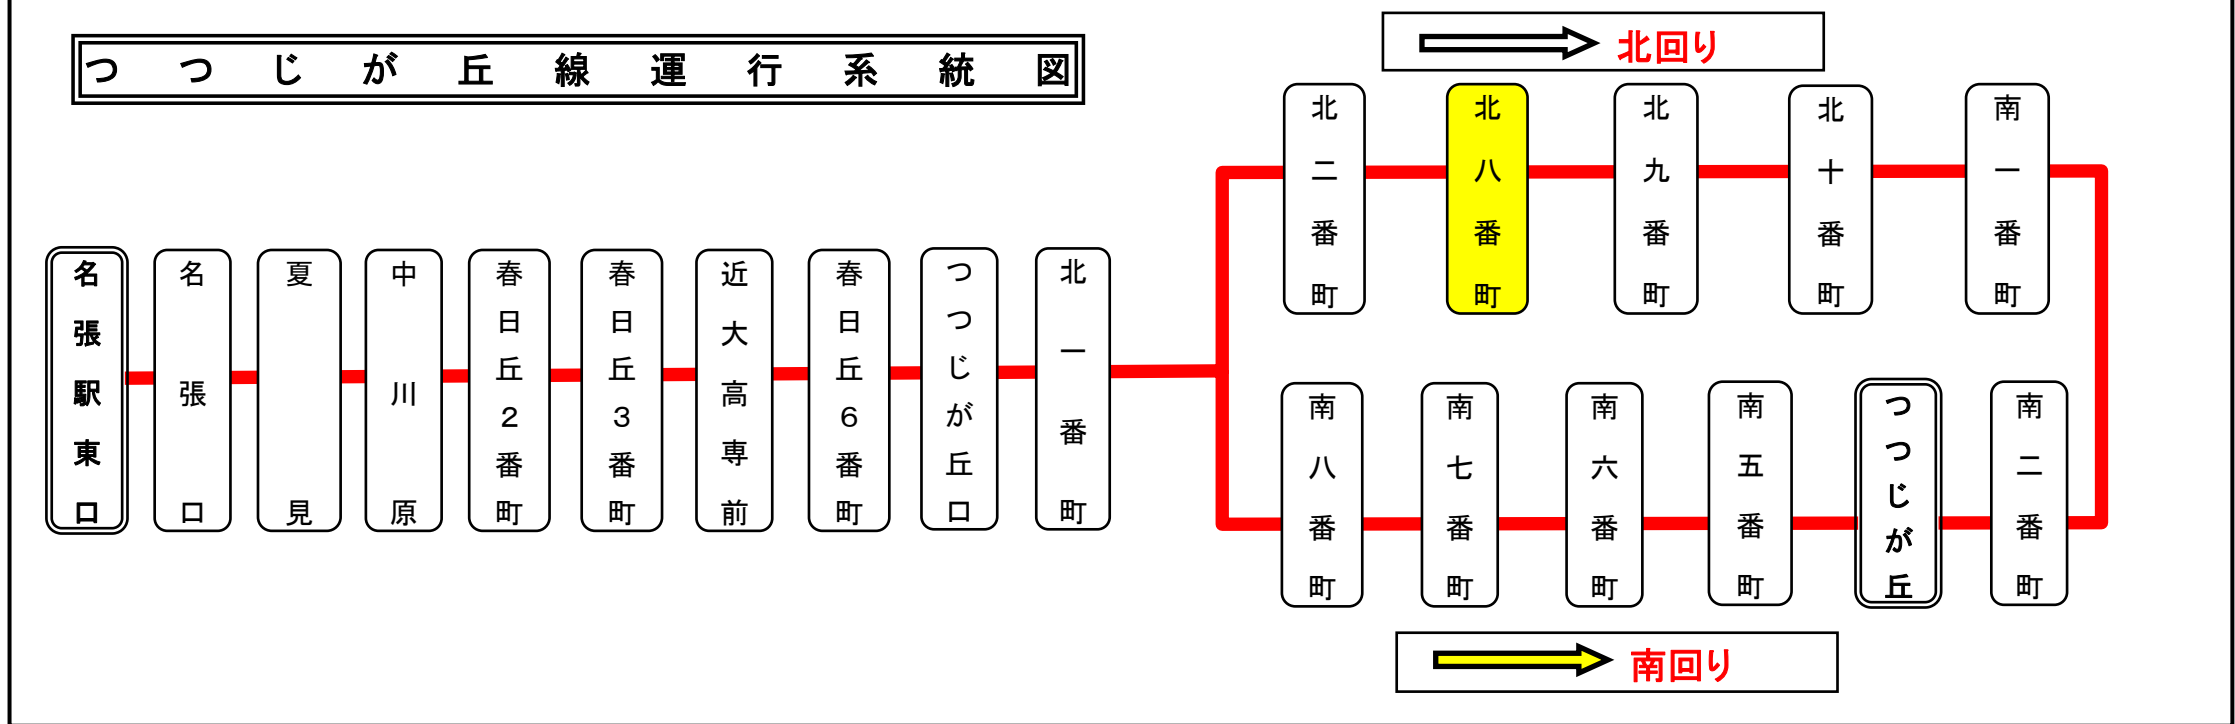

二: つつじが丘北二番町行き  
つつじが丘北八番町 02のりば 南回り

**土日祝日時刻表 (Weekends)**

行先	時刻	5	6	7	8	9	10	11	12	13	14	15	16	17	18	19	20	21
【26】 名張駅東口			20	7	10		6	10	10	10	10	6	6	6	6			
			44	40	45													

二: つつじが丘北二番町行き  
つつじが丘北八番町 02のりば 南回り

スマートフォンで時刻検索できます! URLはこちら→<http://www.sanco.co.jp/sp/>

**【ご案内】**

- 台風、積雪により、お客様の安全が確保されないと思われる場合は運休することがございます。
- 道路状況により、大幅に遅延する場合がございますので、あらかじめご了承ください。

**下記期間は日祝日ダイヤで運行します**

**お盆期間 8月13日から8月15日**

**年末年始 12月30日から1月4日**