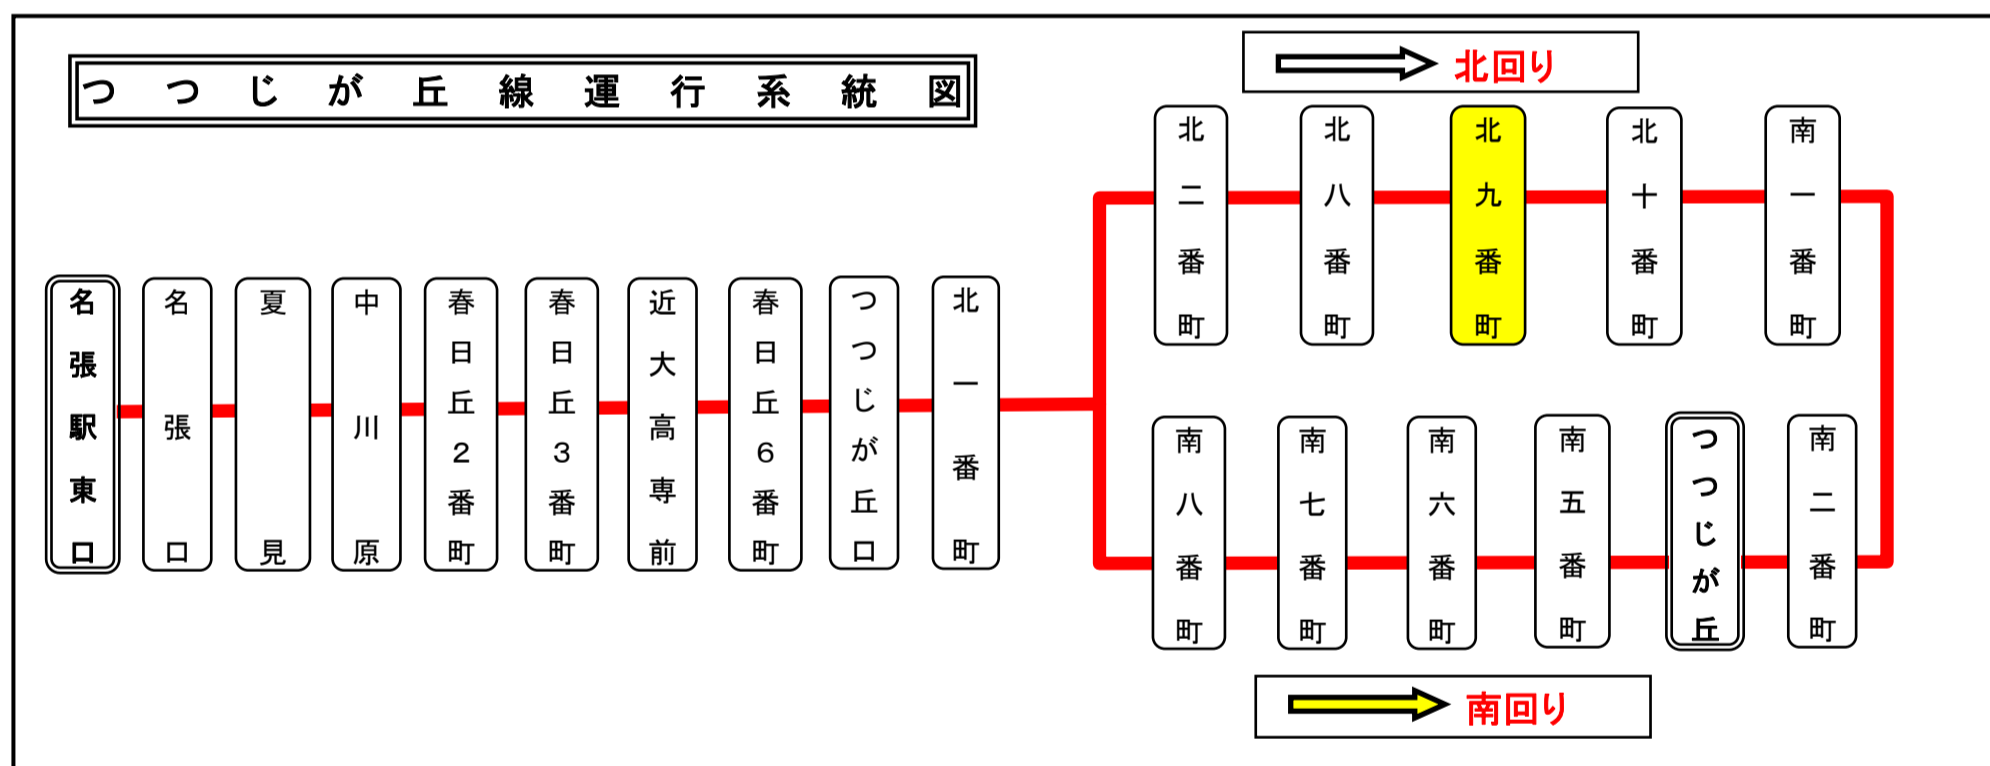

二:つつじが丘北二番町行
つつじが丘北九番町 02のりば 南回り

土日祝日時刻表 (Weekends)

行先	時刻	5	6	7	8	9	10	11	12	13	14	15	16	17	18	19	20	21
【26】 名張駅東口		38	19	22	9		5	5	5	5	5	5	5	5	5			
			43	39	24													
			57		44													

スマートフォンで時刻検索できます!URLはこちら→<http://www.sanco.co.jp/sp/>

【ご案内】

- 台風、積雪により、お客様の安全が確保されないと思われる場合は運休することがございます。
- 道路状況により、大幅に遅延する場合がございますので、あらかじめご了承ください。

下記期間は日祝日ダイヤで運行します

お盆期間 8月13日から8月15日

年末年始 12月30日から1月4日

バスの現在地が確認できます

名張・伊賀地区

スマートフォン