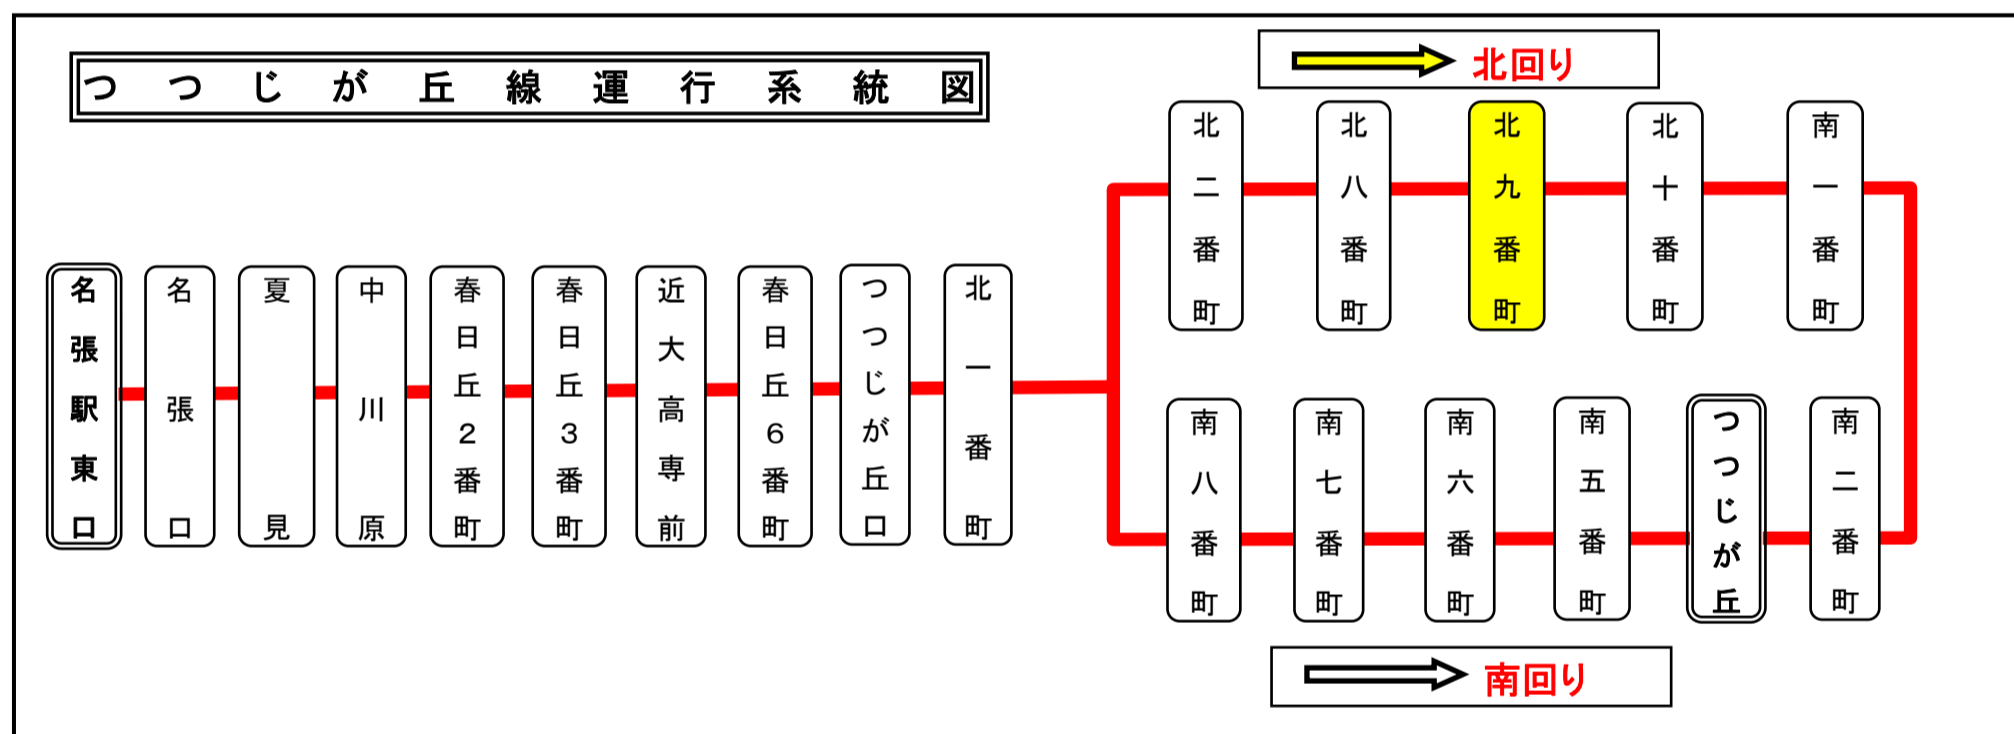

平日時刻表 (Weekdays)																			
行先	時刻	5	6	7	8	9	10	11	12	13	14	15	16	17	18	19	20	21	22
【25】 名張駅東口			10		1	8	23	23	23	23	29	29	14	14	14	23	3	ハ 18	ハ 18
					37	23						44	29	29	29		ハ 18		
												59	44	44	44				
ハ: つつじが丘南八番町行																			

スマートフォンで時刻検索できます! URLはこちら→<http://www.sanco.co.jp/sp/>

【ご案内】

- 台風、積雪により、お客様の安全が確保されないと思われる場合は運休することがございます。
- 道路状況により、大幅に遅延する場合がございますので、あらかじめご了承ください。

下記期間は日祝日ダイヤで運行します

お盆期間 8月13日から8月15日

年末年始 12月30日から1月4日

バスの現在地が確認できます