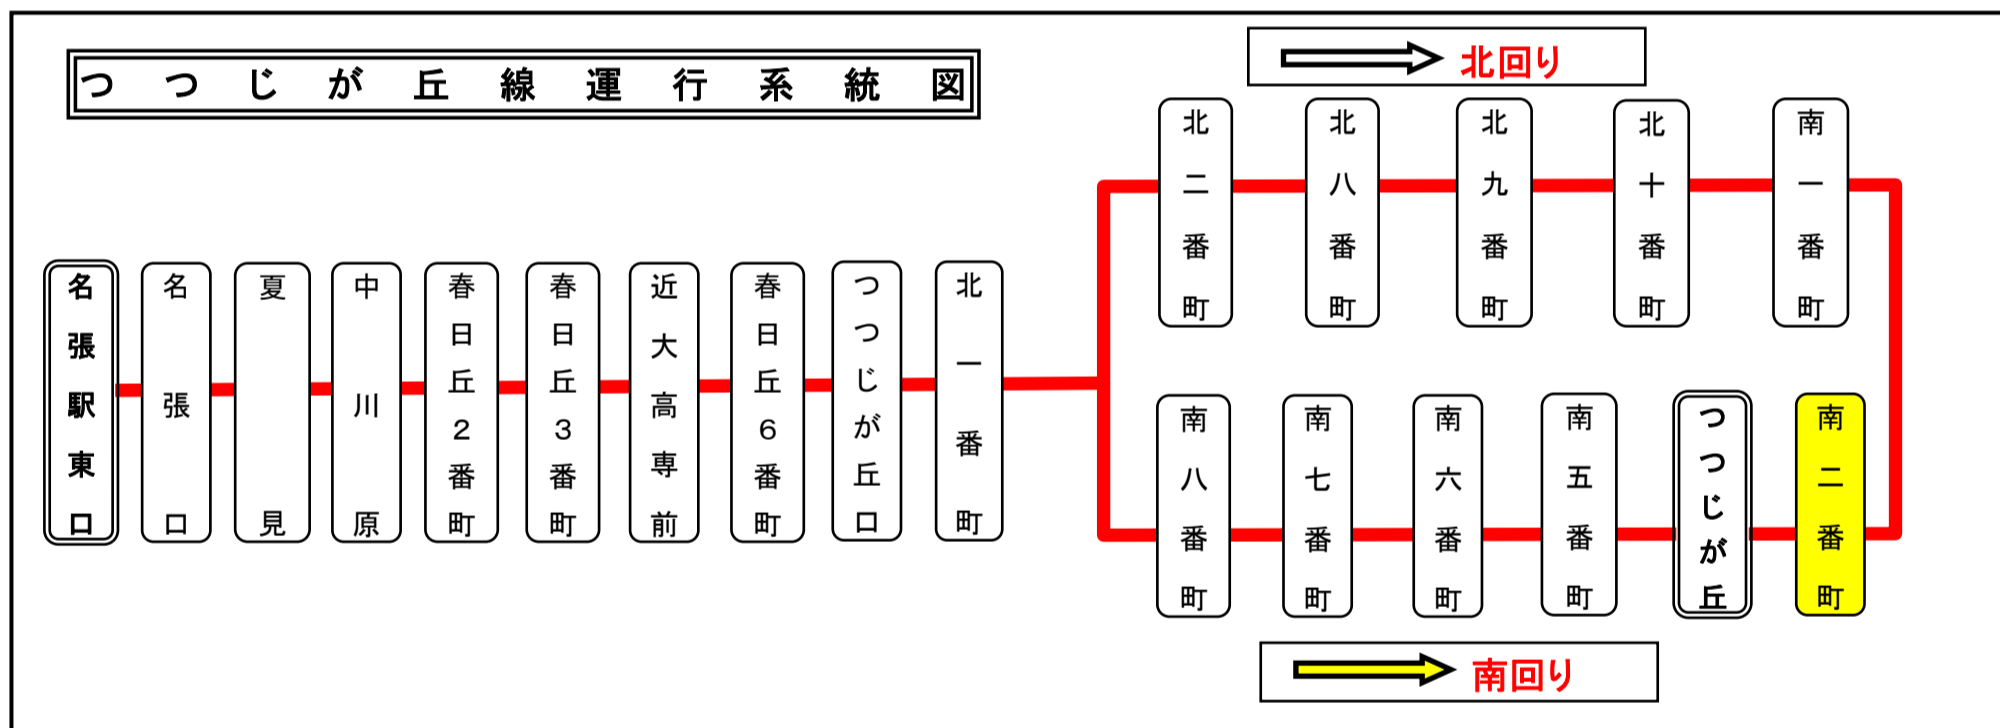

二:つつじが丘北二番町行
つつじが丘南二番町 02のりば 南回り

土日祝日時刻表 (Weekends)

| 行先 | 時刻 | 5 | 6 | 7 | 8 | 9 | 10 | 11 | 12 | 13 | 14 | 15 | 16 | 17 | 18 | 19 | 20 | 21 |
|---------------|----|----|----|----|----|---|----|----|----|----|----|----|----|----|----|----|----|----|
| 【26】 名張駅東口 | | 35 | 16 | 19 | 6 | | 2 | 2 | 2 | 2 | 2 | 2 | 2 | 2 | | | | |
| | | | 40 | 36 | 21 | | | | | | | | | | | | | |
| | | | 54 | | 41 | | | | | | | | | | | | | |

スマートフォンで時刻検索できます!URLはこちら→<http://www.sanco.co.jp/sp/>

【ご案内】

- 台風、積雪により、お客様の安全が確保されないと思われる場合は運休することがございます。
- 道路状況により、大幅に遅延する場合がございますので、あらかじめご了承ください。

下記期間は日祝日ダイヤで運行します

お盆期間 8月13日から8月15日

年末年始 12月30日から1月4日

バスの現在地が確認できます