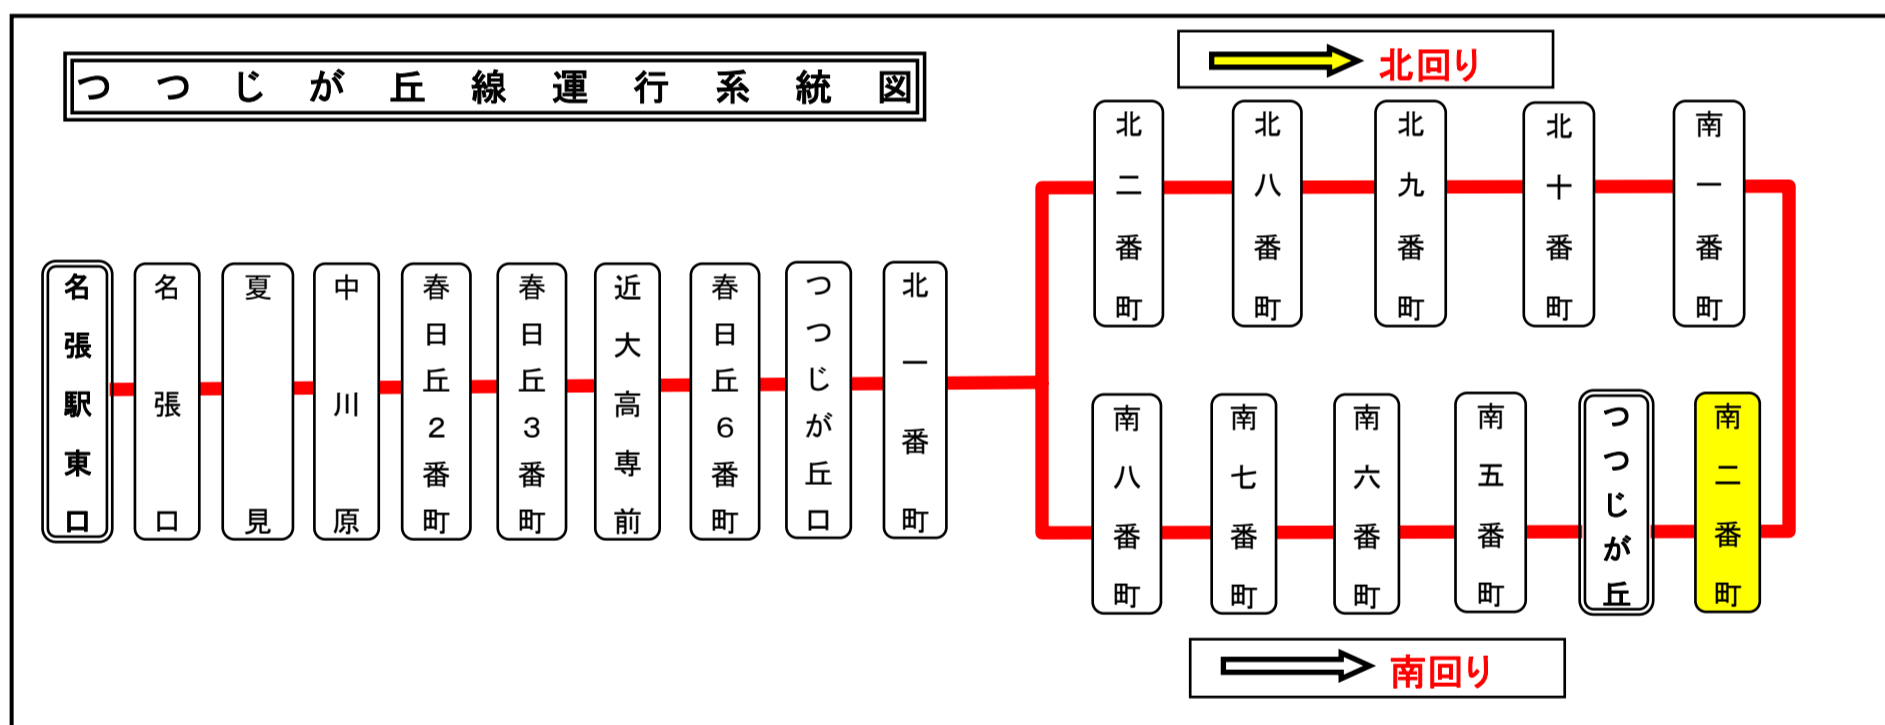

八:つつじが丘南八番町行
つつじが丘南二番町 01のりば 北回り

土日祝日時刻表 (Weekends)

| 行先 | 時刻 | 6 | 7 | 8 | 9 | 10 | 11 | 12 | 13 | 14 | 15 | 16 | 17 | 18 | 19 | 20 | 21 | 22 |
|---------------|----|---|---|---|----|----|----|----|----|----|----|----|----|----|----|----|------|-----|
| 【25】 名張駅東口 | | | | | 26 | 26 | 26 | 26 | 26 | 26 | 26 | 26 | 26 | 26 | 9 | 11 | 14 | ハ 1 |
| | | | | | | | | | | | | | | 51 | 29 | 49 | ハ 41 | |

八:つつじが丘南八番町行

スマートフォンで時刻検索できます!URLはこちら→<http://www.sanco.co.jp/sp/>

【ご案内】

- 台風、積雪により、お客様の安全が確保されないと思われる場合は運休することがございます。
- 道路状況により、大幅に遅延する場合がございますので、あらかじめご了承ください。

下記期間は日祝日ダイヤで運行します

お盆期間 8月13日から8月15日

年末年始 12月30日から1月4日