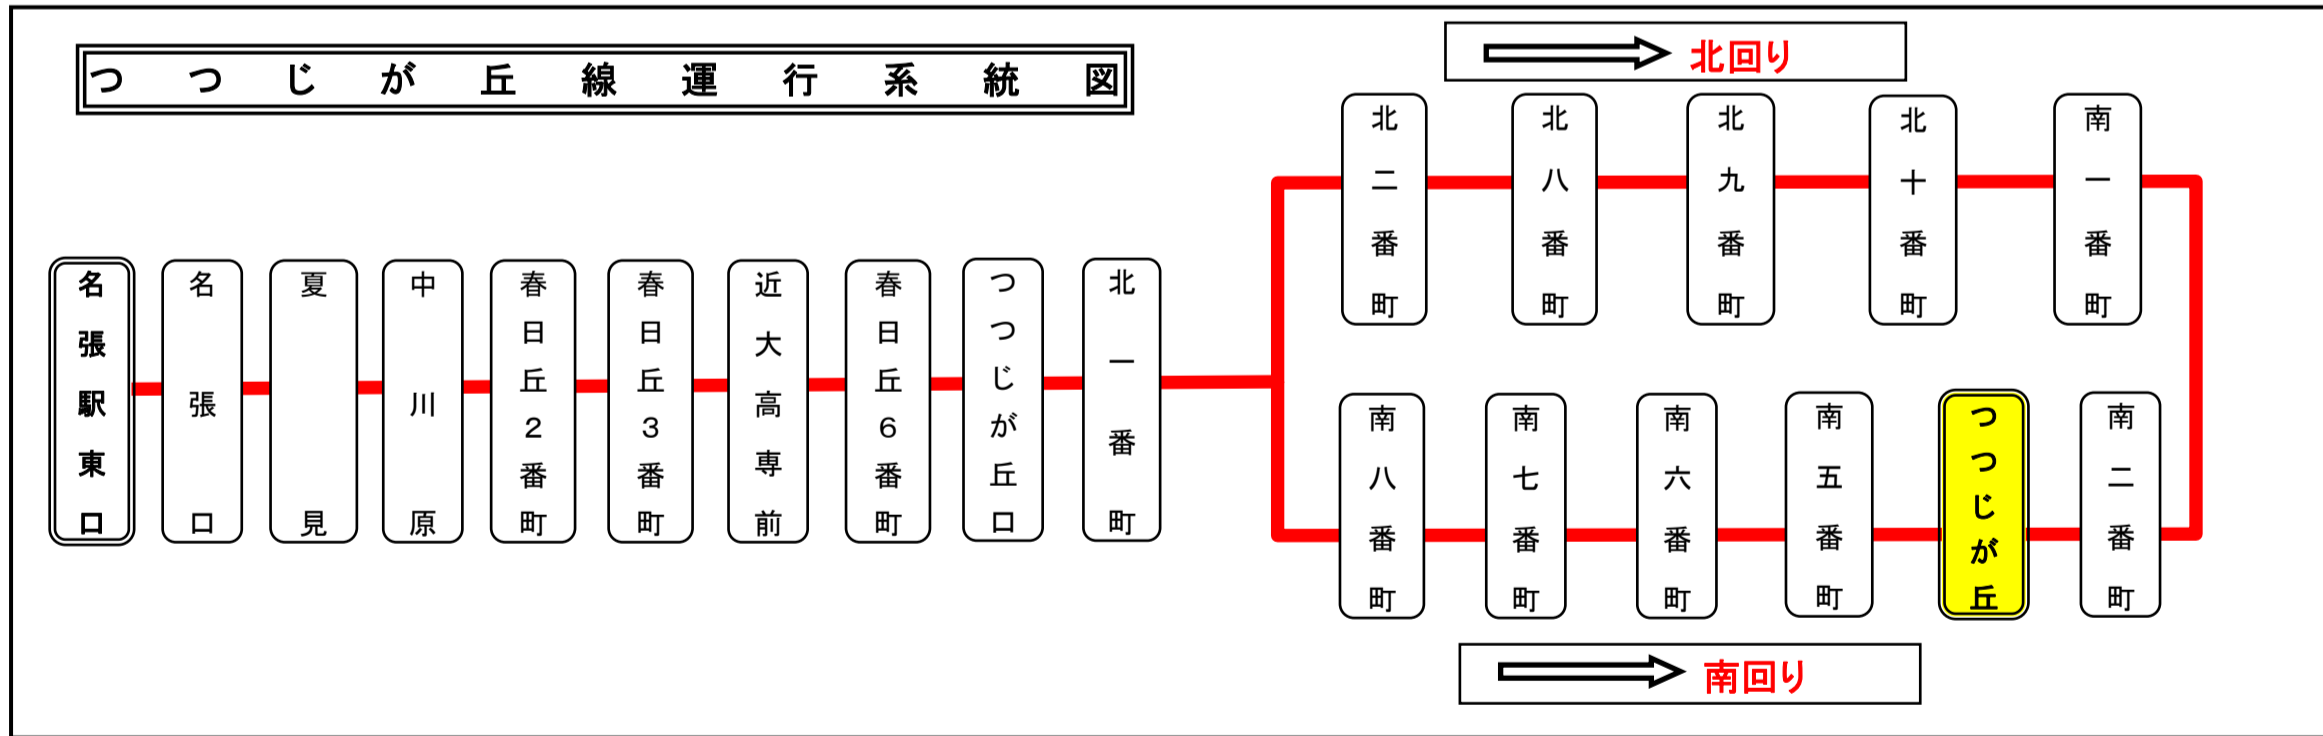

ハ:つつじが丘南八番町行き ニ:つつじが丘北二番町行き
つつじが丘 01のりば

土日祝日時刻表(Weekends)

行先	時刻	5	6	7	8	9	10	11	12	13	14	15	16	17	18	19	20	21	22
【25】南五番町経由 名張駅東口						27	37	37	37	37	37	37	27	37	27	30	2	17	ハ 2
															57		32		
【26】南二番町経由 名張駅東口			15	2	5		1	5	5	5	5	1	1	1	1				
			39	35	40														

ハ:つつじが丘南八番町行き
つつじが丘 01のりば

スマートフォンで時刻検索できます!URLはこちら→<http://www.sanco.co.jp/sp/>

【ご案内】

- 台風、積雪により、お客様の安全が確保されないと思われる場合は運休することがございます。
- 道路状況により、大幅に遅延する場合がございますので、あらかじめご了承ください。

下記期間は日祝日ダイヤで運行します

お盆期間 8月13日から8月15日

年末年始 12月30日から1月4日

バスの現在地が確認できます

名張・伊賀地区

バスロケーションシステム

スマートフォン

「乗車停留所」と「降車停留所」を選択するだけで、指定した乗車停留所への接近情報が表示されます!

※高速バス・コミュニティバス除く

携帯電話