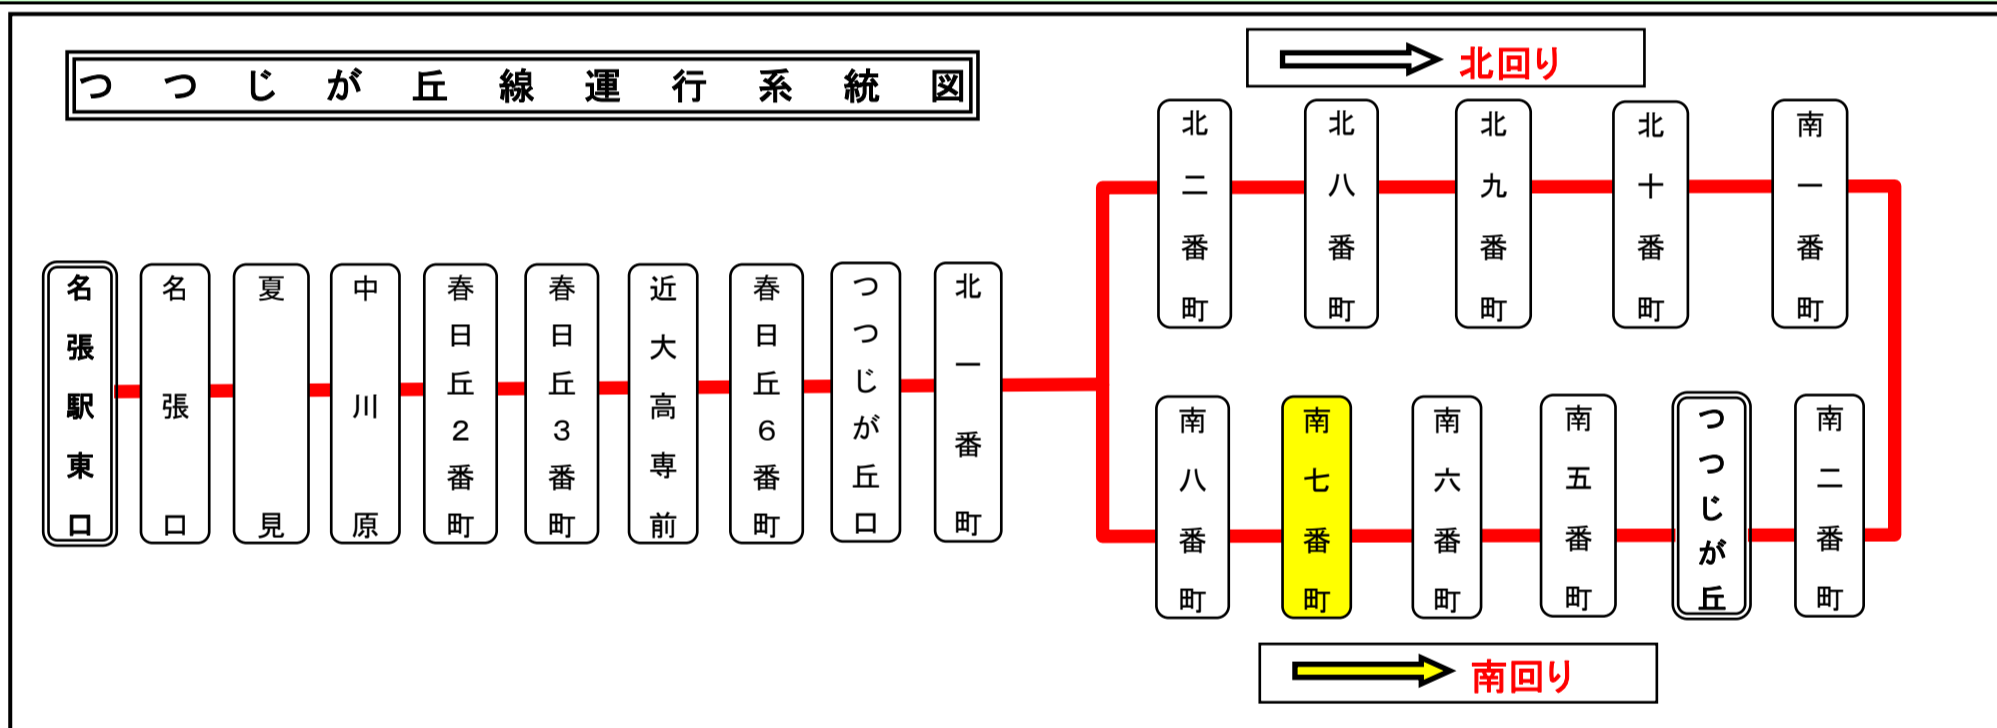

二:つつじが丘北二番町行
つつじが丘南七番町 02のりば 南

土日祝日時刻表 (Weekends)

行先	時刻	5	6	7	8	9	10	11	12	13	14	15	16	17	18	19	20	21
【26】 名張駅東口		31	12	15	2	58	58	58	58	58	58	58	58	58				
			36	32	17													
			50		37													

スマートフォンで時刻検索できます!URLはこちら→<http://www.sanco.co.jp/sp/>

【ご案内】

- 台風、積雪により、お客様の安全が確保されないと思われる場合は運休することがございます。
- 道路状況により、大幅に遅延する場合がございますので、あらかじめご了承ください。

つつじが丘線運行系統図

下記期間は日祝日ダイヤで運行します

お盆期間 8月13日から8月15日

年末年始 12月30日から1月4日