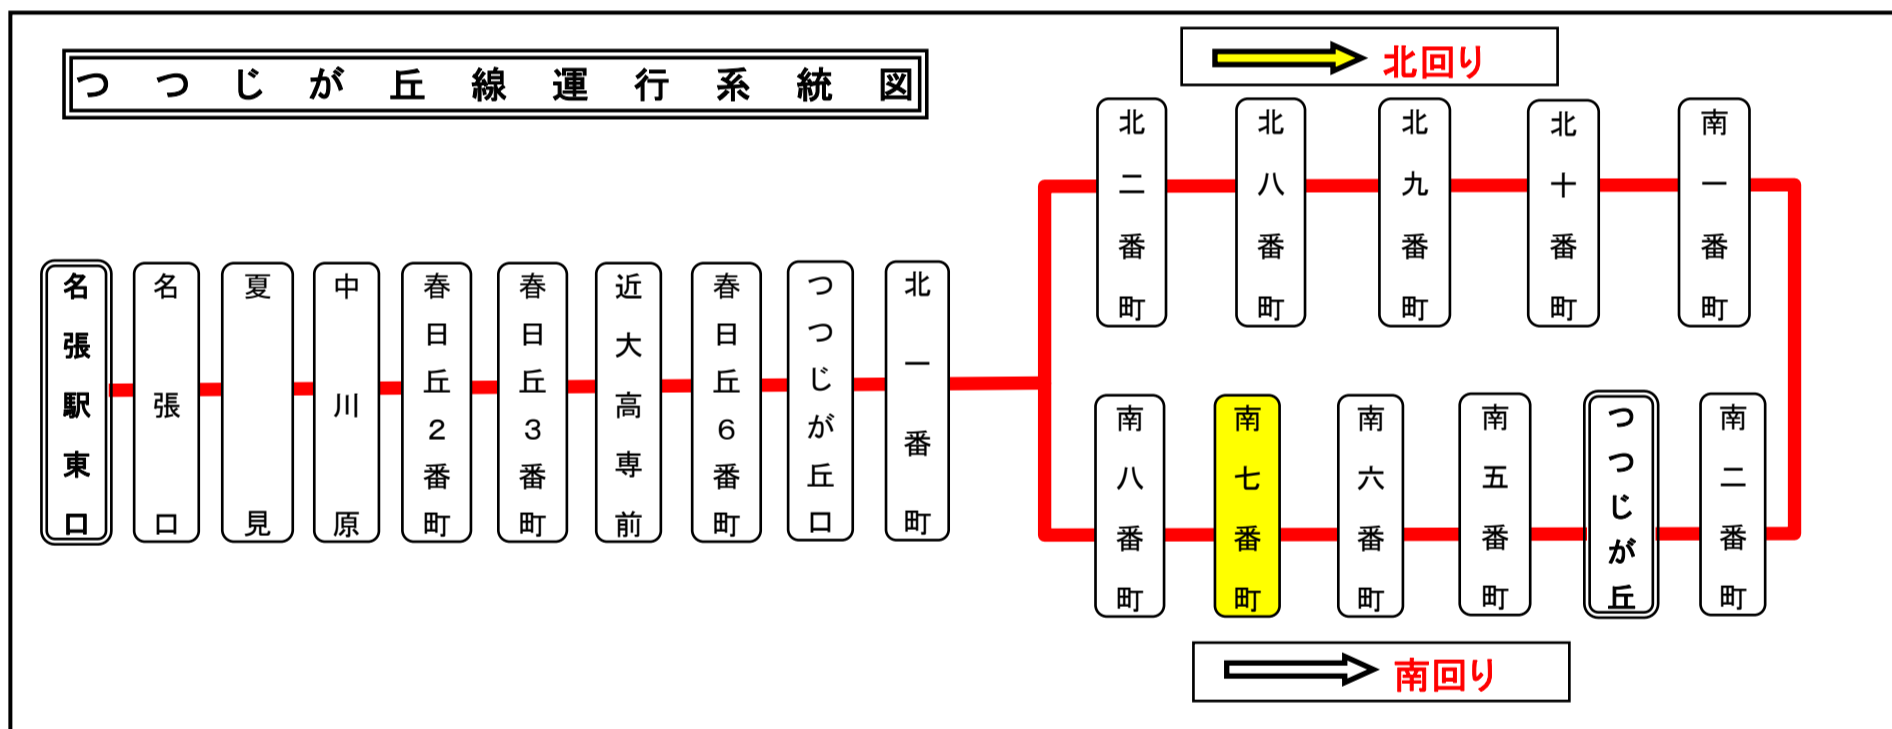

ハ:つつじが丘南八番町行
つつじが丘南七番町 01のりば 北

土日祝日時刻表 (Weekends)

行先	時刻	6	7	8	9	10	11	12	13	14	15	16	17	18	19	20	21	22
【25】 名張駅東口					30	30	30	30	30	30	30	30	30	30	13	15	18	ハ 5
														55	33	53	ハ 45	
															55			

ハ:つつじが丘南八番町行

スマートフォンで時刻検索できます!URLはこちら→<http://www.sanco.co.jp/sp/>

【ご案内】

- 台風、積雪により、お客様の安全が確保されないと思われる場合は運休することがございます。
- 道路状況により、大幅に遅延する場合がございますので、あらかじめご了承ください。

下記期間は日祝日ダイヤで運行します

お盆期間 8月13日から8月15日

年末年始 12月30日から1月4日

スマートフォンで時刻検索できます!URLはこちら→<http://www.sanco.co.jp/sp/>

【ご案内】

- 台風、積雪により、お客様の安全が確保されないと思われる場合は運休することがございます。
- 道路状況により、大幅に遅延する場合がございますので、あらかじめご了承ください。

つつじが丘線運行系統図

下記期間は日祝日ダイヤで運行します

お盆期間 8月13日から8月15日

年末年始 12月30日から1月4日