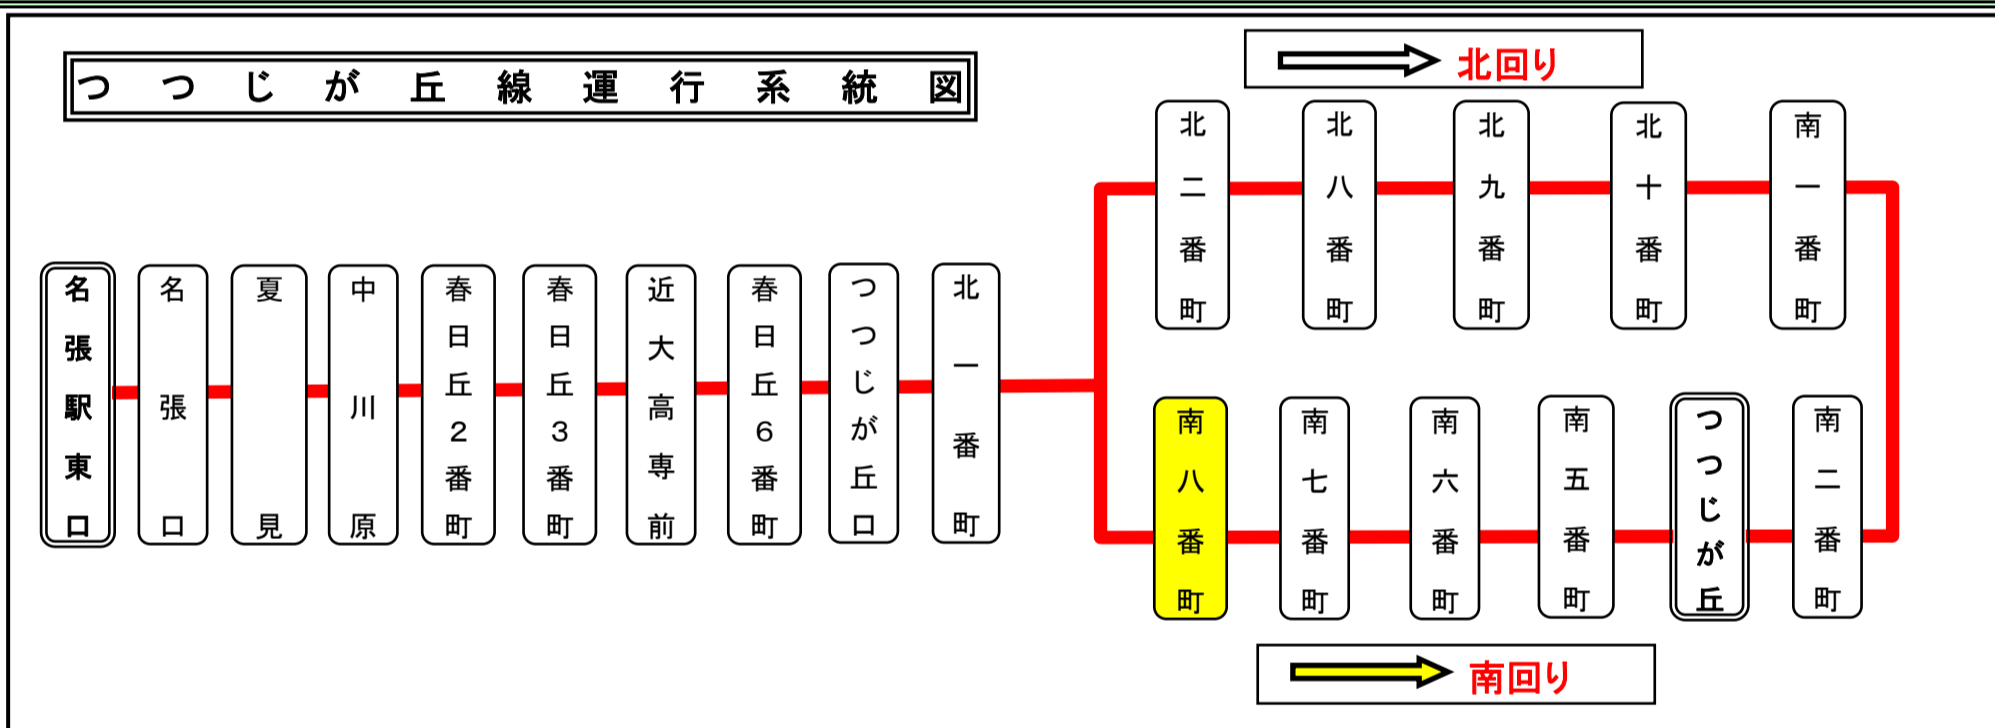

二:つつじが丘北二番町行
つつじが丘南八番町 02のりば 南

土日祝日時刻表 (Weekends)

行先	時刻	5	6	7	8	9	10	11	12	13	14	15	16	17	18	19	20	21
【26】 名張駅東口		30	11	14	1	57	57	57	57	57	57	57	57	57				
			35	31	16													
			49		36													

スマートフォンで時刻検索できます!URLはこちら→<http://www.sanco.co.jp/sp/>

【ご案内】

- 台風、積雪により、お客様の安全が確保されないと思われる場合は運休することがございます。
- 道路状況により、大幅に遅延する場合がございますので、あらかじめご了承ください。

つつじが丘線運行系統図

下記期間は日祝日ダイヤで運行します

お盆期間 8月13日から8月15日

年末年始 12月30日から1月4日