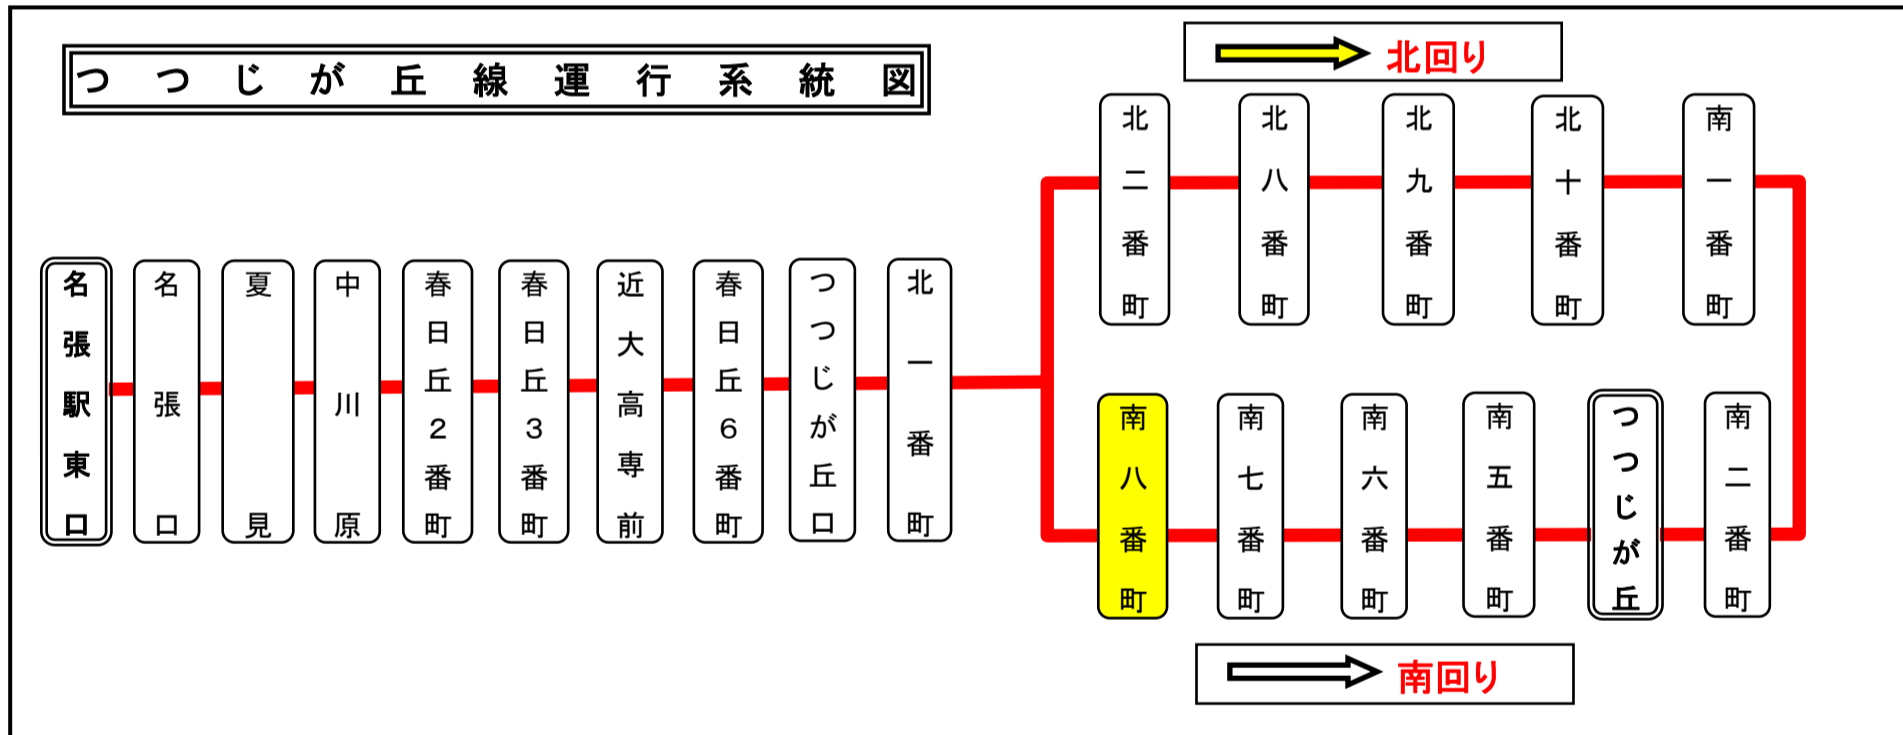

つつじが丘南八番町 01のりば 北

土日祝日時刻表 (Weekends)																	
行先	時刻	6	7	8	9	10	11	12	13	14	15	16	17	18	19	20	21
【25】 名張駅東口					31	31	31	31	31	31	31	31	31	31	14	16	19
														56	34	54	
															56		

スマートフォンで時刻検索できます!URLはこちら→<http://www.sanco.co.jp/sp/>

【ご案内】

- 台風、積雪により、お客様の安全が確保されないと思われる場合は運休することがございます。
- 道路状況により、大幅に遅延する場合がございますので、あらかじめご了承ください。

下記期間は日祝日ダイヤで運行します

お盆期間 8月13日から8月15日

年末年始 12月30日から1月4日

バスの現在地が確認できます

スマートフォンで時刻検索できます!URLはこちら→<http://www.sanco.co.jp/sp/>

【ご案内】

- 台風、積雪により、お客様の安全が確保されないと思われる場合は運休することがございます。
- 道路状況により、大幅に遅延する場合がございますので、あらかじめご了承ください。

つつじが丘線運行系統図

下記期間は日祝日ダイヤで運行します

お盆期間 8月13日から8月15日

年末年始 12月30日から1月4日