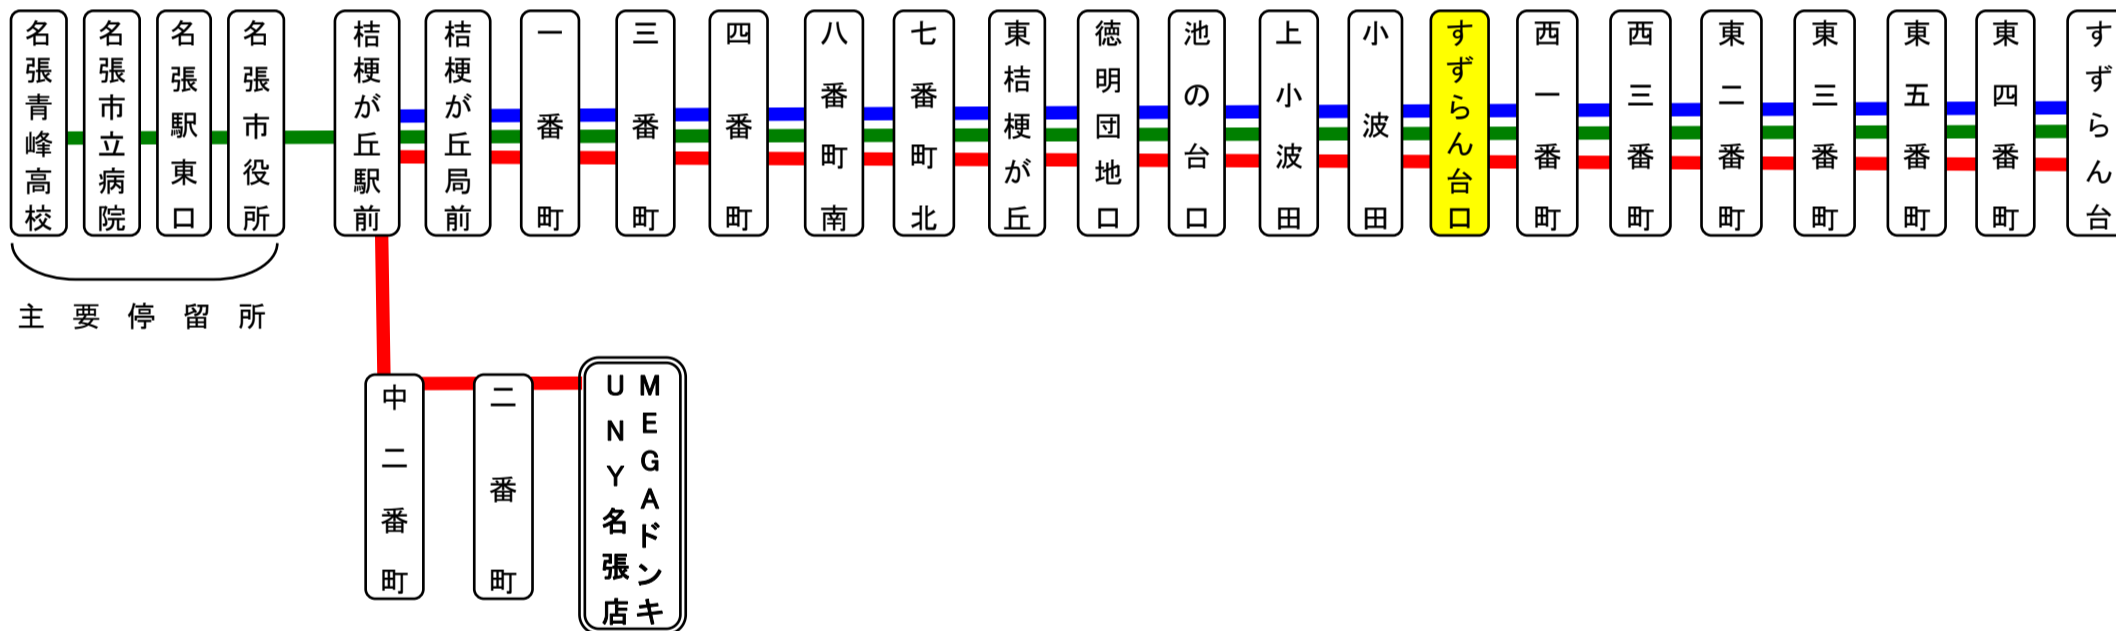

## 土日祝日時刻表

行先	時刻	5	6	7	8	9	10	11	12	13	14	15	16	17	18	19	20	21
【04】東桔梗が丘経由 桔梗が丘駅前			6	4	4	ド 8	28		10	28		10	10	10	11		1	

ド：MEGAドンキUNY名張店行き

すずらん台口 01のりば 桔梗が丘向き

スマートフォンで時刻検索できます!URLはこちら→<http://www.sanco.co.jp/sp/>

### すずらん台線運行系統図

### すずらん台線運行系統図

下記期間は日祝日ダイヤで運行します

お盆期間 8月13日から8月15日

年末年始 12月30日から1月4日

バスの現在地が確認できます

名張・伊賀地区

スマートフォン

バスロケーションシステム