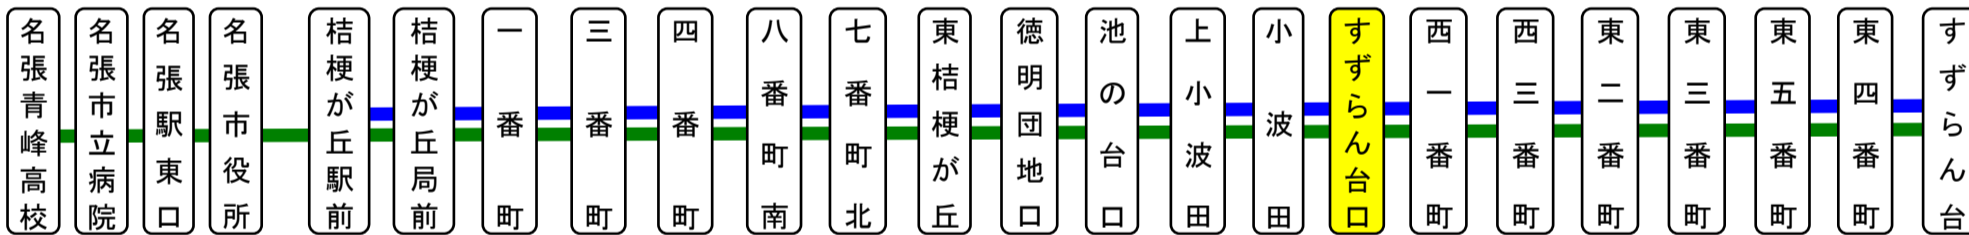

すずらん台口(すずらんだいぐち)														桔梗向き		
平日時刻表																
行先	時刻	6	7	8	9	10	11	12	13	14	15	16	17	18	19	20
【04】東桔梗が丘経由 桔梗が丘駅前		26	8	31		3	26		10	28				11		22
【04】桔梗が丘駅前・市役所・ 名張駅東口・市立病院経由 名張青峰高校前			46	(市立病院を經由してから名張青峰高校前へ直通運転)												

すずらん台口 01のりば 桔梗が丘向き

土日祝日時刻表																
行先	時刻	6	7	8	9	10	11	12	13	14	15	16	17	18	19	20
【04】東桔梗が丘経由 桔梗が丘駅前		26	35		26	58		43			6	6	3	11		

すずらん台口 01のりば 桔梗が丘向き

スマートフォンで時刻検索できます!URLはこちら→<http://www.sanco.co.jp/sp/>

【ご案内】

- 台風、積雪により、お客様の安全が確保されないと思われる場合は運休することがございます。
- 道路状況により、大幅に遅延する場合がございますので、あらかじめご了承ください。

すずらん台線運行系統図

主要停留所

下記期間は日祝日ダイヤで運行します

お盆期間 8月13日から8月15日

年末年始 12月30日から1月4日

バスの現在地が確認できます

名張・伊賀地区

スマートフォン

バスロケーションシステム

「乗車停留所」と「降車停留所」を選択するだけで、指定した乗車停留所への接近情報が表示されます!

※高速バス・コミュニティバス除く

携帯電話

すずらん台口(すずらんだいぐち)

すずらん向き