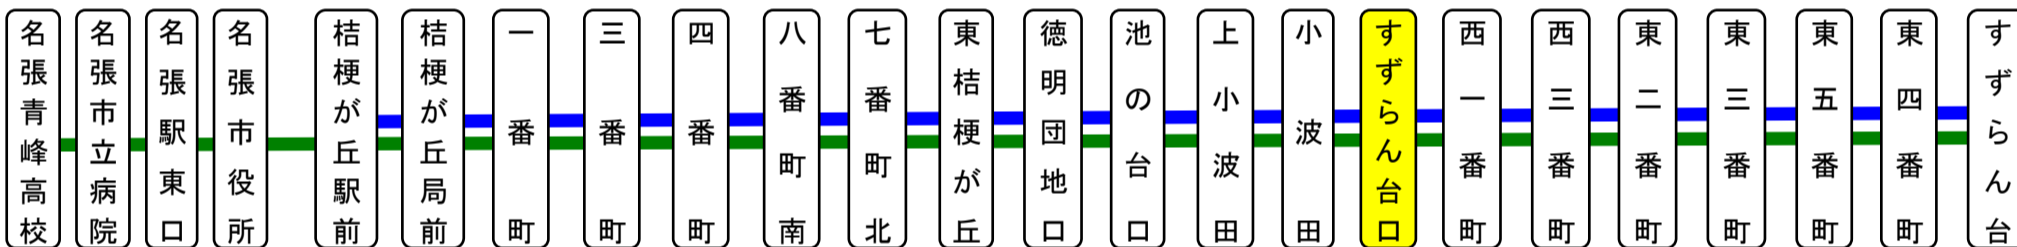

すずらん台口 02のりば すずらん向き

スマートフォンで時刻検索できます!URLはこちら→<http://www.sanco.co.jp/sp/>

【ご案内】

- 台風、積雪により、お客様の安全が確保されないと思われる場合は運休することがございます。
- 道路状況により、大幅に遅延する場合がございますので、あらかじめご了承ください。

すずらん台線運行系統図

主要停留所

下記期間は日祝日ダイヤで運行します

お盆期間 8月13日から8月15日

年末年始 12月30日から1月4日

バスの現在地が確認できます

名張・伊賀地区

スマートフォン

バスロケーションシステム

「乗車停留所」と「降車停留所」を選択するだけで、指定した乗車停留所への接近情報が表示されます!

※高速バス・コミュニティバス除く

携帯電話