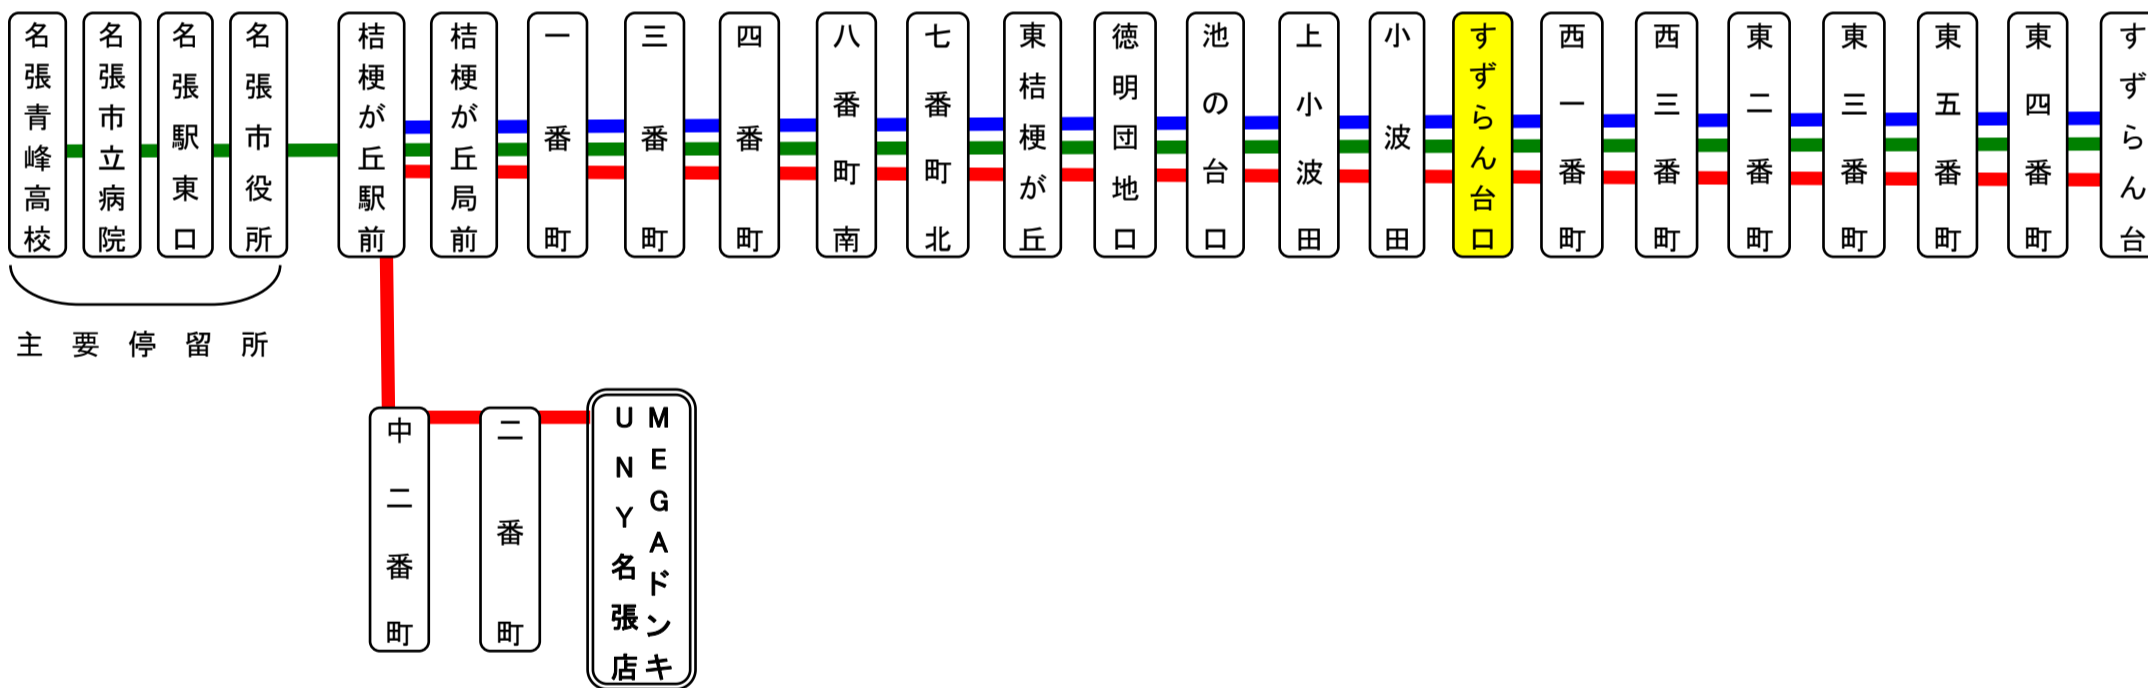

## 土日祝日時刻表(Weekends)

行先	時刻	7	8	9	10	11	12	13	14	15	16	17	18	19	20	21	22	23
【04】 すずらん台		45	46		10	46		10	46	46	46	45	55	40	50	30		

スマートフォンで時刻検索できます!URLはこちら→<http://www.sanco.co.jp/sp/>

### すずらん台線運行系統図

下記期間は日祝日ダイヤで運行します

お盆期間 8月13日から8月15日

年末年始 12月30日から1月4日

バスの現在地が確認できます

名張・伊賀地区

スマートフォン

バスロケーションシステム