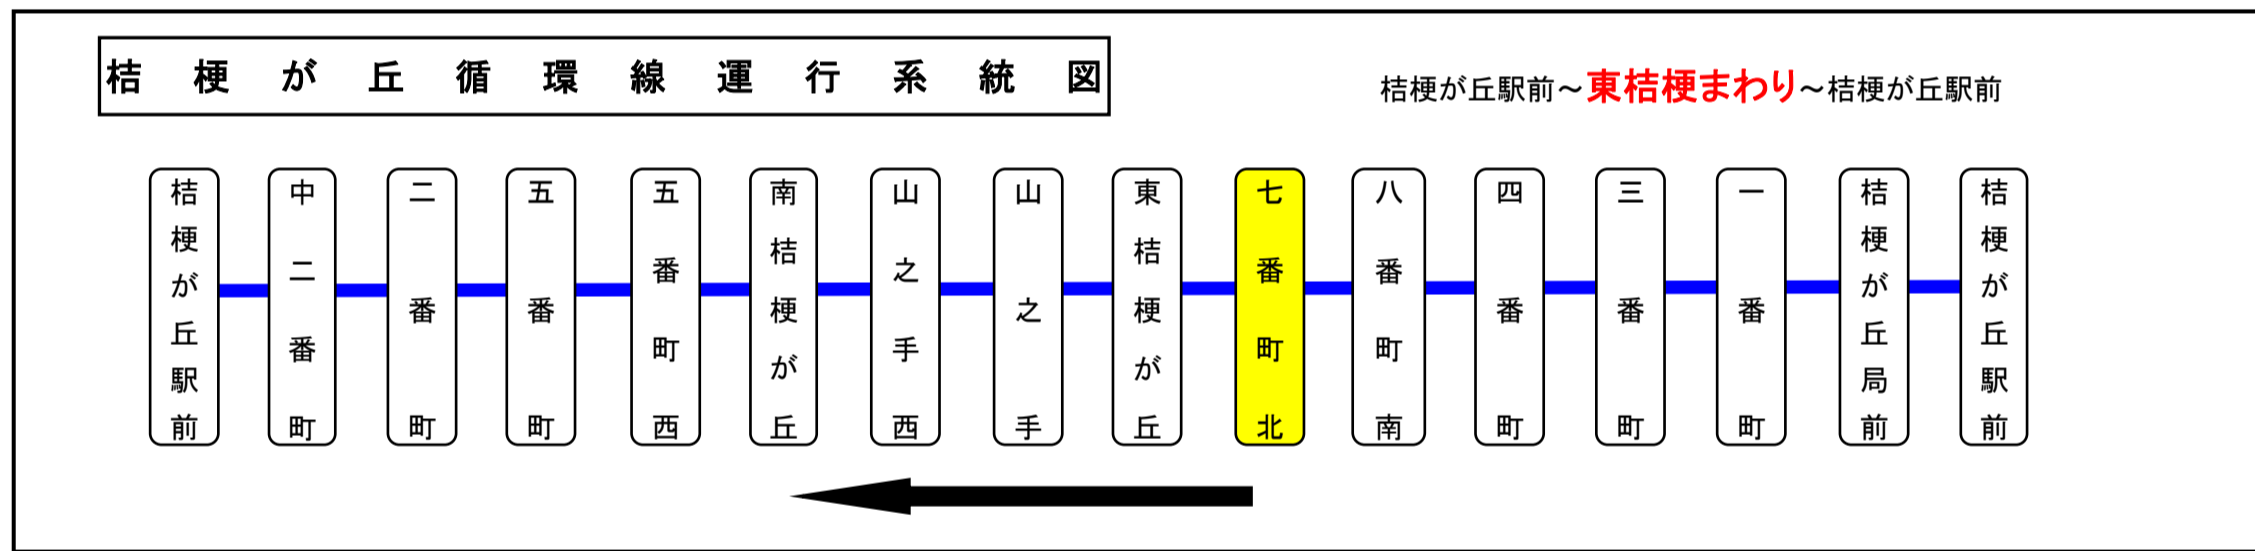

スマートフォンで時刻検索できます!URLはこちら→<http://www.sanco.co.jp/sp/>

【ご案内】

- 台風、積雪により、お客様の安全が確保されないと思われる場合は運休することがございます。
- 道路状況により、大幅に遅延する場合がございますので、あらかじめご了承ください。

す ず ら ん 台 線 運 行 系 統 図

主要停留所

下記期間は日祝日ダイヤで運行します

お盆期間 8月13日から8月15日