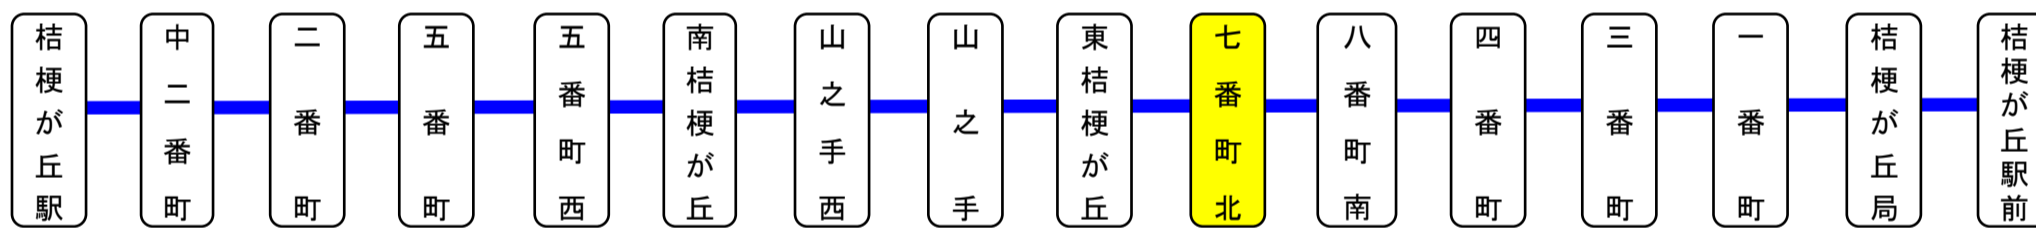

七番町北(ななばんちょうきた)

山之手回り

平日時刻表(Weekdays)

行先	時刻	5	6	7	8	9	10	11	12	13	14	15	16	17	18	19	20	21	22
【01】			11	29	9			15	27	15	15		15	11	16	19	27		
【04】 桔梗が丘駅前			33		29						32			32		34			
			53																
【04】 市役所・名張駅東口・市立病院 経由 名張青峰高校前				51	(市立病院を經由してから名張青峰高校前へ直通運転)														
【04】 桔梗が丘駅前経由 MEGATONキUNY名張店						11	15		15										

七番町北 01のりば 山之手回り

土日祝日時刻表(Weekends)

行先	時刻	5	6	7	8	9	10	11	12	13	14	15	16	17	18	19	20	21	22
【04】 桔梗が丘駅前			11	9	9		33		15	33		15	15	15	16		6		
【04】 桔梗が丘駅前経由 MEGATONキUNY名張店						13													

スマートフォンで時刻検索できます!URLはこちら→<http://www.sanco.co.jp/sp/>

【ご案内】

- ●台風、積雪により、お客様の安全が確保されないと思われる場合は運休することがございます。
- ●道路状況により、大幅に遅延する場合がございますので、あらかじめご了承ください。

桔梗が丘循環線運行系統図

桔梗が丘駅前～山之手まわり～桔梗が丘駅前