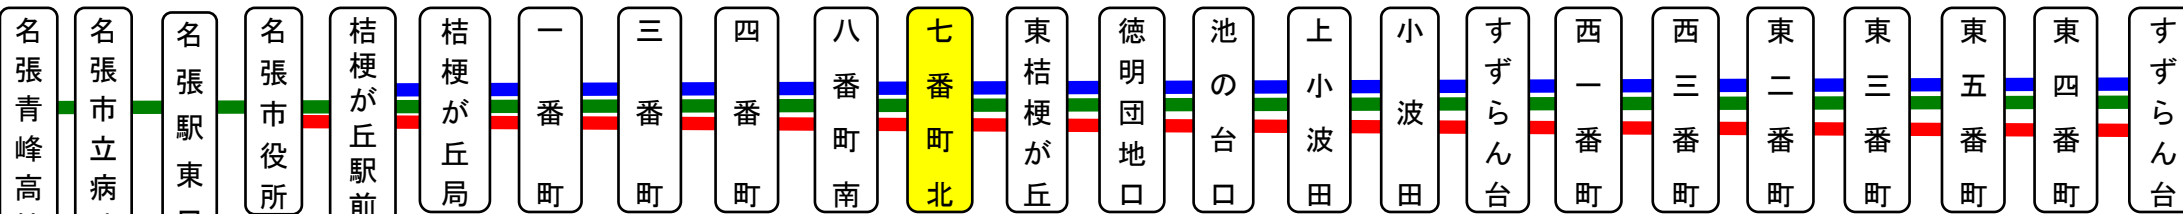

【ご案内】

- 台風、積雪により、お客様の安全が確保されないと思われる場合は運休することがございます。
- 道路状況により、大幅に遅延する場合がございますので、あらかじめご了承ください。

桔梗が丘循環線運行系統図

桔梗が丘駅前～東桔梗まわり～桔梗が丘駅前

すずらん台線運行系統図

主要停留所

バスの現在地が確認できます

名張・伊賀地区

バスロケーションシステム

スマートフォン

携帯電話

「乗車停留所」と「降車停留所」を選択するだけで、指定した乗車停留所への接近情報が表示されます!
※高速バス・コミュニティバス除く

平日時刻表(Weekdays)		6	7	8	9	10	11	12	13	14	15	16	17	18	19	20
【01】	時刻	11	29	9			15	27	15	15		15	11	16	19	27
【04】桔梗が丘駅前		33		29						32			32		34	
		53														
【04】名張青峰高校前			51	(市立病院を経由してから名張青峰高校前へ直通運転)												
【04】MEGATONKI UNY名張店					11	15		15								
土日祝日時刻表(Weekends)		6	7	8	9	10	11	12	13	14	15	16	17	18	19	20
【04】桔梗が丘駅前	時刻	11	9	9		33		15	33		15	15	15	16		6
【04】MEGATONKI UNY名張店					13											

反対側時刻表

下記期間は日祝日ダイヤで運行します

お盆期間 8月13日から8月15日

年末年始 12月30日から1月4日