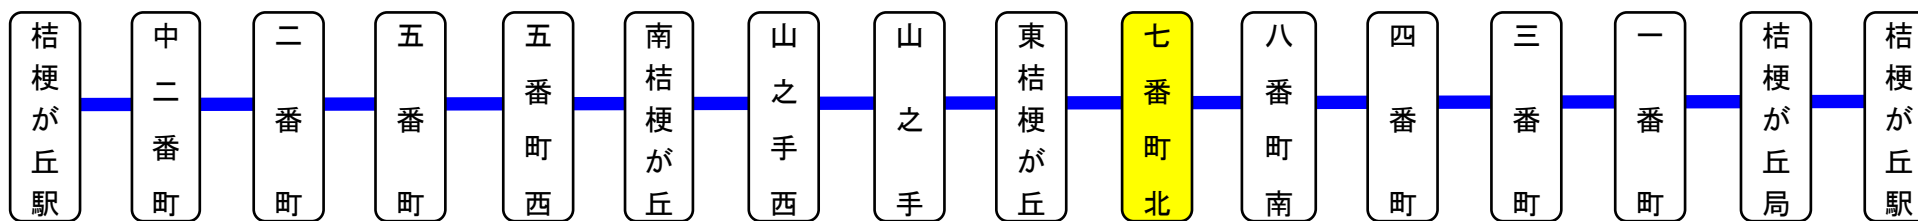

七番町北(ななばんちょうきた)

東桔梗回り

平日時刻表(Weekdays)

行先	時刻	6	7	8	9	10	11	12	13	14	15	16	17	18	19	20	21	22
【02】東桔梗経由 桔梗が丘循環			39	24		14	4	4	4	4	4	4		14				
【04】東桔梗が丘経由 すずらん台			14	0	40	45	40	40	40		40	40	38	34	2	44	26	4
				40											59			

七番町北 02のりば 東桔梗回り

土日祝日時刻表(Weekends)

行先	時刻	6	7	8	9	10	11	12	13	14	15	16	17	18	19	20	21	22
【04】東桔梗が丘経由 すずらん台			39	40		4	40		4	40	40	40	39	49	34	44	24	
【02】東桔梗経由 桔梗が丘循環		運 休																

スマートフォンで時刻検索できます!URLはこちら→<http://www.sanco.co.jp/sp/>

【ご案内】

- ●台風、積雪により、お客様の安全が確保されないと思われる場合は運休することがございます。
- ●道路状況により、大幅に遅延する場合がございますので、あらかじめご了承ください。

桔梗が丘循環線運行系統図

桔梗が丘駅前～東桔梗まわり～桔梗が丘駅前