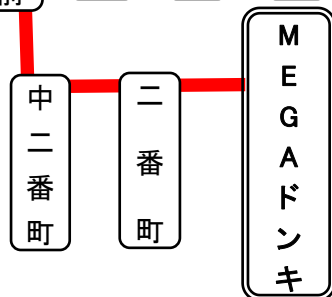

七番町北 02のりば 東桔梗回り

土日祝日時刻表(Weekends)

行先	時刻	6	7	8	9	10	11	12	13	14	15	16	17	18	19	20	21	22
【04】東桔梗が丘経由 すずらん台			39	40		4	40		4	40	40	40	39	49	34	44	24	
【02】東桔梗経由 桔梗が丘循環		運 休																

スマートフォンで時刻検索できます!URLはこちら→<http://www.sanco.co.jp/sp/>

【ご案内】

- 台風、積雪により、お客様の安全が確保されないと思われる場合は運休することがございます。
- 道路状況により、大幅に遅延する場合がございますので、あらかじめご了承ください。

桔梗が丘循環線運行系統図

桔梗が丘駅前～東桔梗まわり～桔梗が丘駅前

すずらん台線運行系統図

主要停留所

バスの現在地が確認できます

名張・伊賀地区

バスロケーションシステム

スマートフォン

携帯電話

「乗車停留所」と「降車停留所」を選択するだけで、指定した乗車停留所への接近情報が表示されます!
※高速バス・コミュニティバス除く

平日時刻表(Weekdays)		6	7	8	9	10	11	12	13	14	15	16	17	18	19	20
【01】	時刻	11	29	9			15	27	15	15		15	11	16	19	27
【04】桔梗が丘駅前		33		29						32			32		34	
		53														
【04】名張青峰高校前			51	(市立病院を経由してから名張青峰高校前へ直通運転)												
【04】MEGATONKI UNY名張店					11	15		15								
土日祝日時刻表(Weekends)		6	7	8	9	10	11	12	13	14	15	16	17	18	19	20
【04】桔梗が丘駅前	時刻	11	9	9		33		15	33		15	15	15	16		6
【04】MEGATONKI UNY名張店					13											

反対側時刻表

下記期間は日祝日ダイヤで運行します

お盆期間 8月13日から8月15日

年末年始 12月30日から1月4日