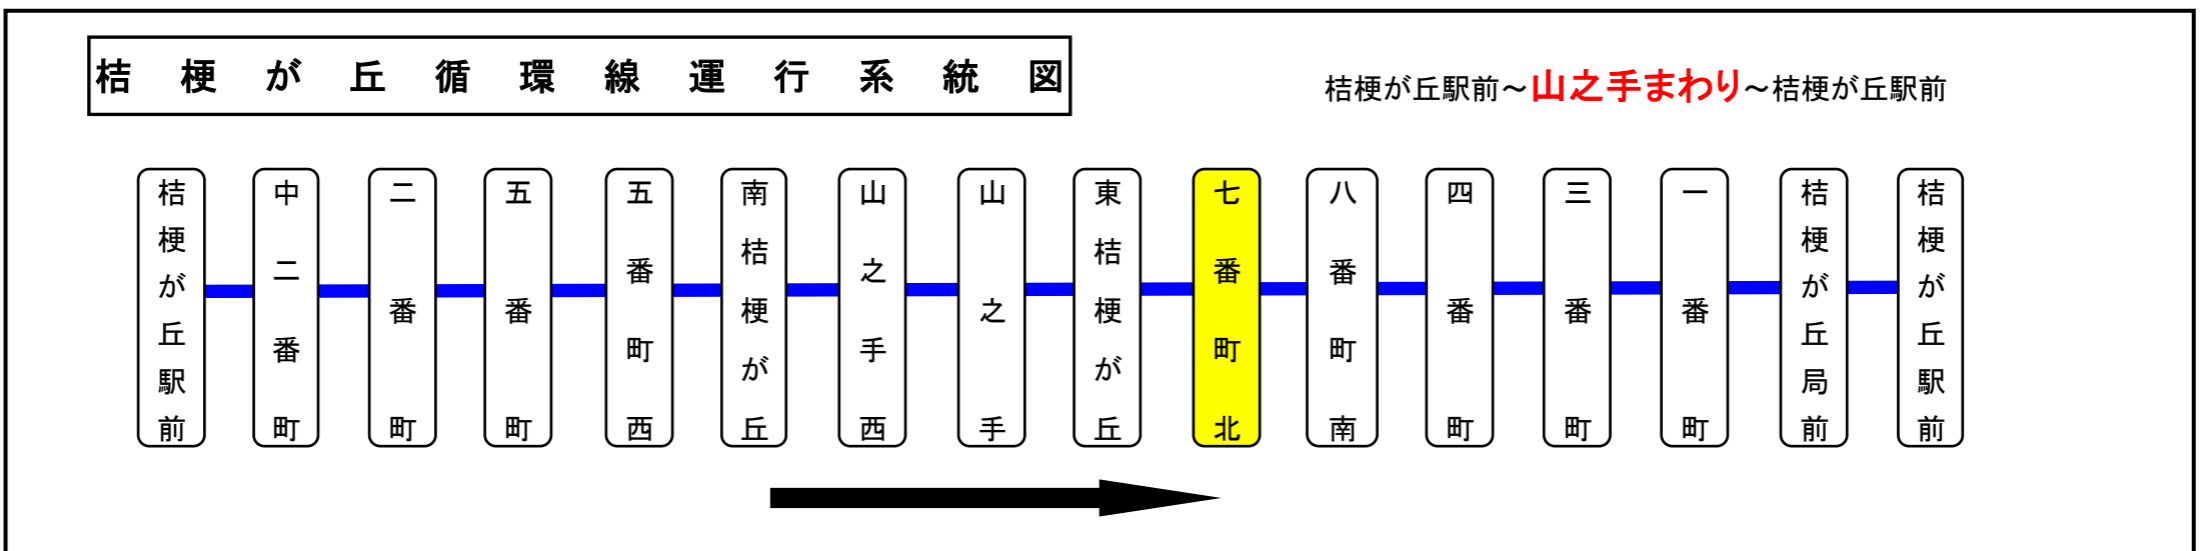

七番町北 01のりば 山之手回り

土日祝日時刻表(Weekends)																	
行先	時刻	6	7	8	9	10	11	12	13	14	15	16	17	18	19	20	21
[04] 桔梗が丘駅前		31	40		31		3	48			11	11	8	16			

七番町北 01のりば 山之手回り

スマートフォンで時刻検索できます!URLはこちら→<http://www.sanco.co.jp/sp/>

**【ご案内】**  
 ●台風、積雪により、お客様の安全が確保されないと思われる場合は運休することがございます。  
 ●道路状況により、大幅に遅延する場合がございますので、あらかじめご了承ください。

主要停留所

下記期間は日祝日ダイヤで運行します

お盆期間 8月13日から8月15日

年末年始 12月30日から1月4日

バスの現在地が確認できます

名張・伊賀地区

スマートフォン バスロケーションシステム