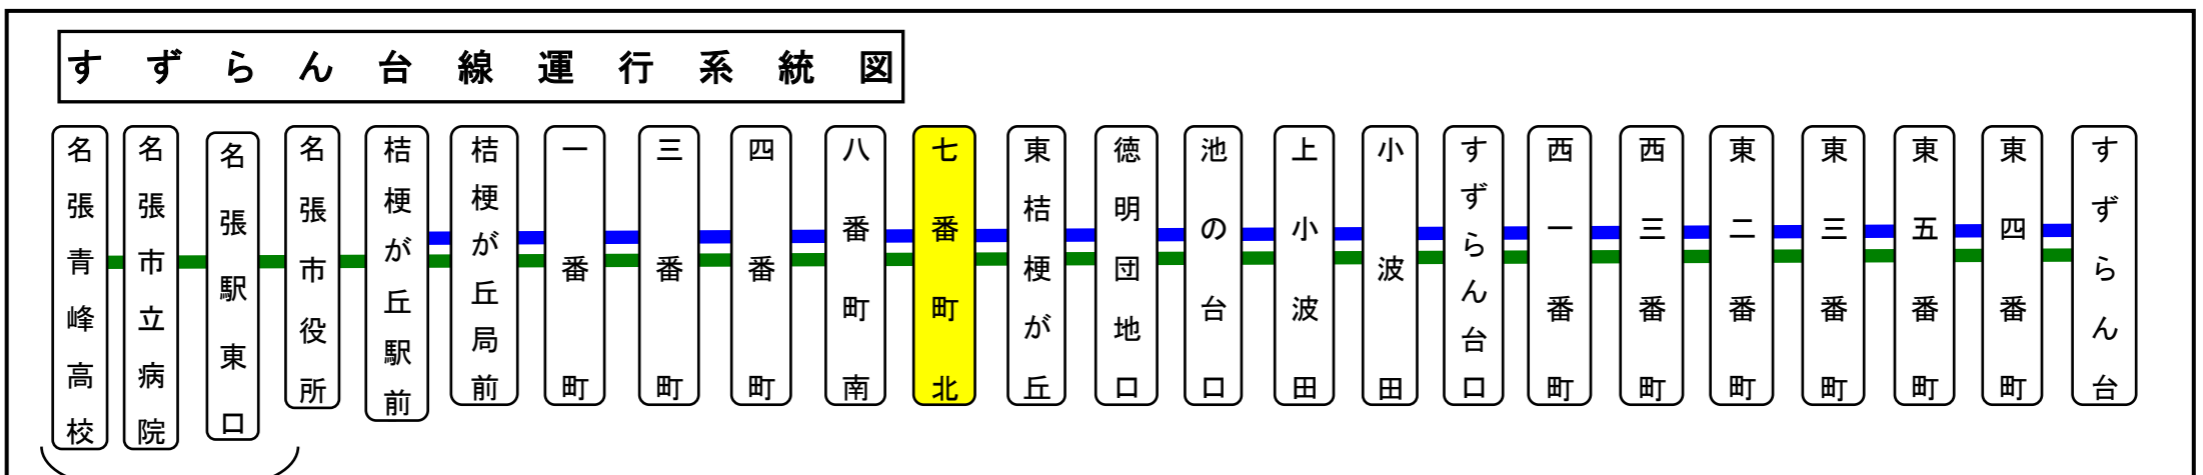

七番町北(ななばんちようきた)															山之手回り		
平日時刻表(Weekdays)																	
行先	時刻	6	7	8	9	10	11	12	13	14	15	16	17	18	19	20	21
[01] 桔梗が丘駅前		31	13	36	17	8	31		15	33				16		27	
[04] 市役所・名張駅東口・市立病院 経由 名張青峰高校前			51	(市立病院を經由してから名張青峰高校前へ直通運転)													

七番町北 01のりば 山之手回り

土日祝日時刻表(Weekends)																	
行先	時刻	6	7	8	9	10	11	12	13	14	15	16	17	18	19	20	21
[04] 桔梗が丘駅前		31	40		31		3	48			11	11	8	16			

七番町北 01のりば 山之手回り

スマートフォンで時刻検索できます!URLはこちら→<http://www.sanco.co.jp/sp/>

**【ご案内】**  
 ●台風、積雪により、お客様の安全が確保されないと思われる場合は運休することがございます。  
 ●道路状況により、大幅に遅延する場合がございますので、あらかじめご了承ください。

主要停留所

下記期間は日祝日ダイヤで運行します

お盆期間 8月13日から8月15日

年末年始 12月30日から1月4日

バスの現在地が確認できます

名張・伊賀地区

スマートフォン バスロケーションシステム