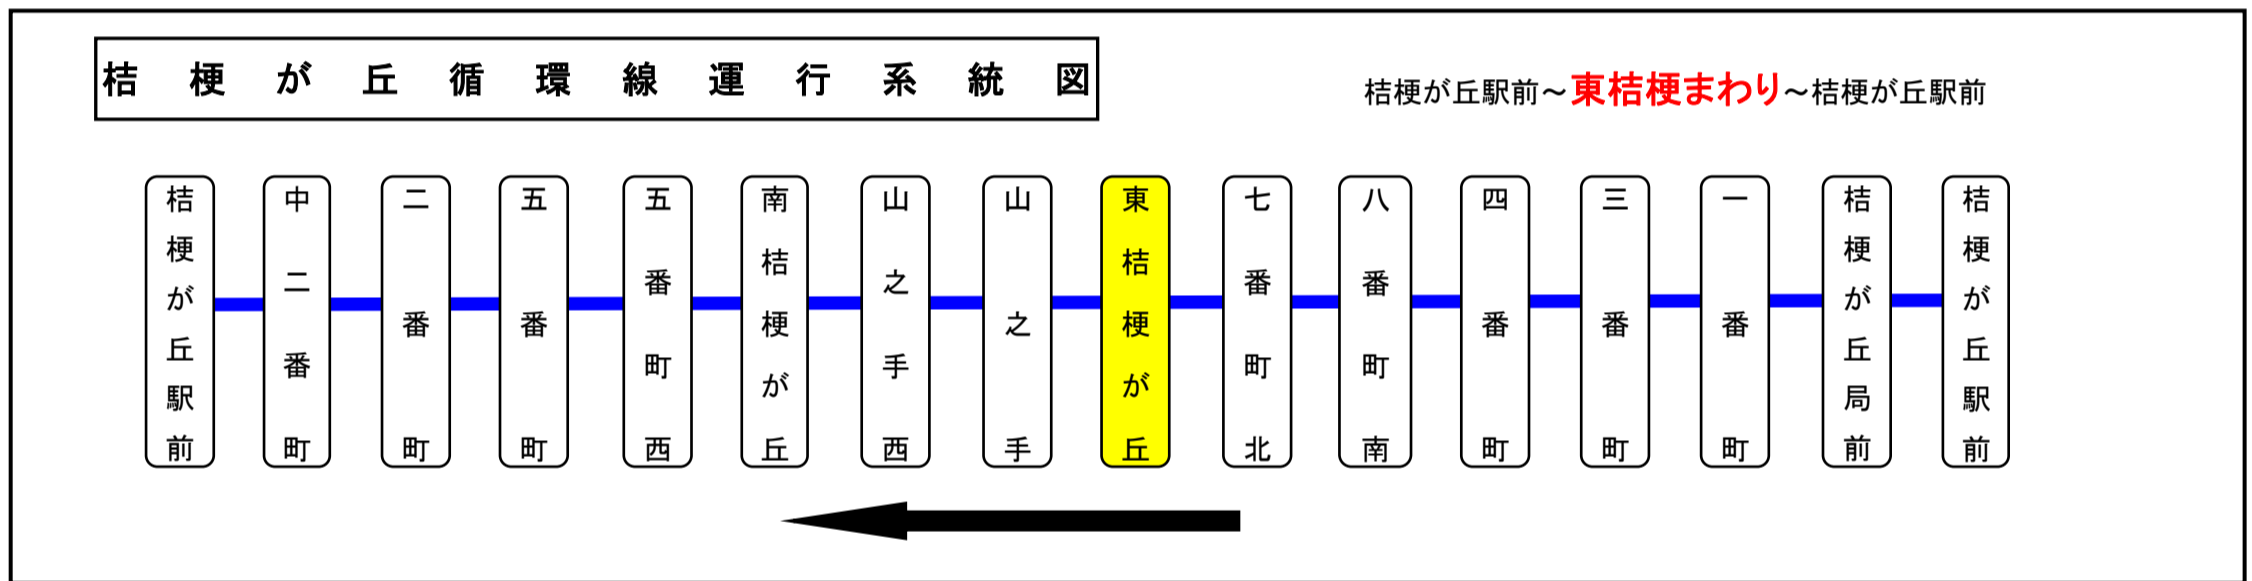

東桔梗が丘 02のりば 東桔梗回り

土日祝日時刻表(Weekends)																		
行先	時刻	6	7	8	9	10	11	12	13	14	15	16	17	18	19	20	21	22
【04】すずらん台					0	30		15		37	37	37	40	45		15	5	
【02】 桔梗が丘循環	運 休																	

東桔梗が丘 02のりば 東桔梗回り

スマートフォンで時刻検索できます!URLはこちら→<http://www.sanco.co.jp/sp/>

【ご案内】

- 台風、積雪により、お客様の安全が確保されないと思われる場合は運休することがございます。
- 道路状況により、大幅に遅延する場合がございますので、あらかじめご了承ください。

主要停留所

下記期間は日祝日ダイヤで運行します

お盆期間 8月13日から8月15日

年末年始 12月30日から1月4日