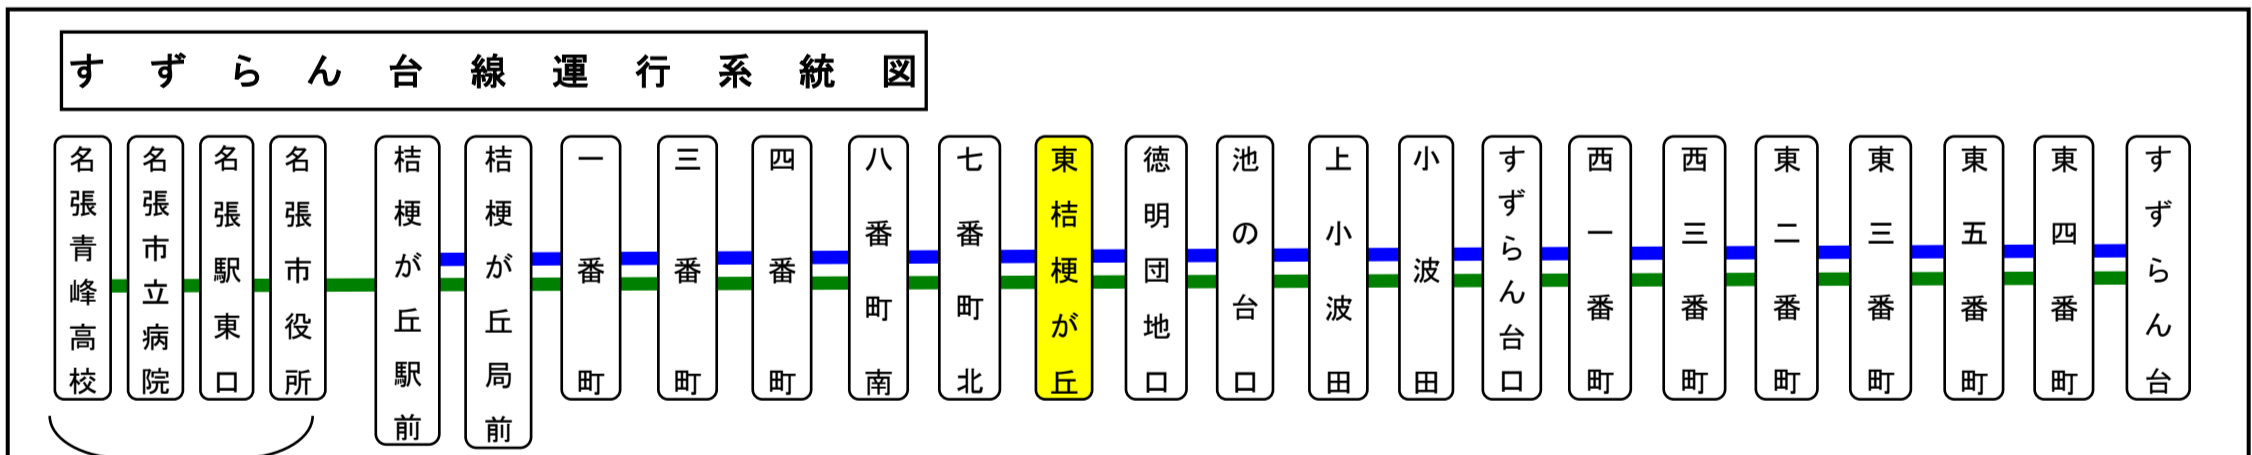

東桔梗が丘 02のりば 東桔梗回り

土日祝日時刻表(Weekends)																		
行先	時刻	6	7	8	9	10	11	12	13	14	15	16	17	18	19	20	21	22
【04】すずらん台					0	30		15		37	37	37	40	45		15	5	
【02】 桔梗が丘循環	運 休																	

東桔梗が丘 02のりば 東桔梗回り

スマートフォンで時刻検索できます!URLはこちら→<http://www.sanco.co.jp/sp/>

【ご案内】

- 台風、積雪により、お客様の安全が確保されないと思われる場合は運休することがございます。
- 道路状況により、大幅に遅延する場合がございますので、あらかじめご了承ください。

主要停留所

下記期間は日祝日ダイヤで運行します

お盆期間 8月13日から8月15日

年末年始 12月30日から1月4日

バスの現在地が確認できます

名張・伊賀地区

バスロケーションシステム

スマートフォン   携帯電話

「乗車停留所」と「降車停留所」を選択するだけで、指定した乗車停留所への接近情報が表示されます!
※高速バス・コミュニティバス除く

平日時刻表(Weekdays)																	
行先	時刻	6	7	8	9	10	11	12	13	14	15	16	17	18	19	20	
【01】 【04】桔梗が丘駅前		30	12	35	16	7	30		14	32				15		26	
【04】名張青峰高校前			50	(市立病院を経由してから名張青峰高校前へ直通運転)													
土日祝日時刻表(Weekends)																	
行先	時刻	6	7	8	9	10	11	12	13	14	15	16	17	18	19	20	
【04】桔梗が丘駅前		30	39		30		2	47			10	10	7	15			