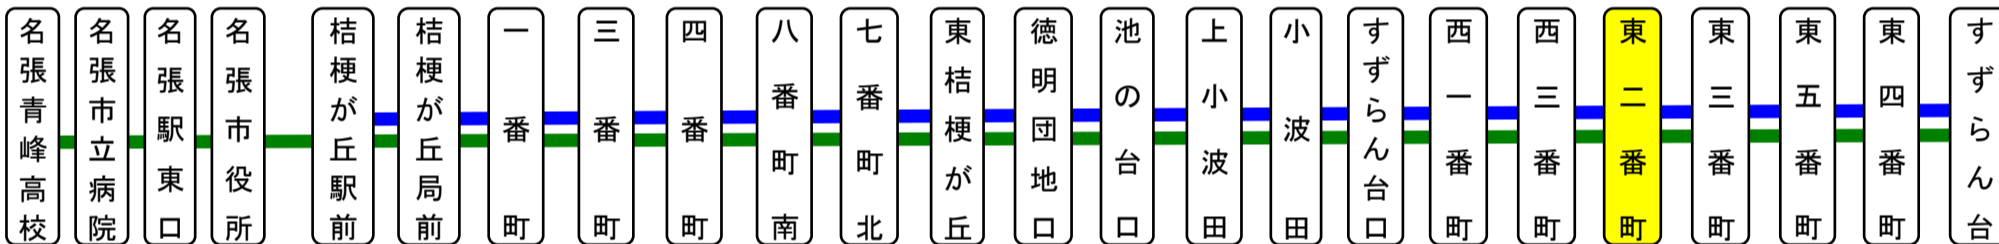

名張・伊賀地区

スマートフォン

バスロケーションシステム

「乗車停留所」と「降車停留所」を選択するだけで、指定した乗車停留所への接近情報が表示されます!
※高速バス・コミュニティバス除く

携帯電話

鈴蘭台東二番町(すずらんだいひがしにばんちょう) すずらん向き

平日時刻表(Weekdays)

行先	時刻	7	8	9	10	11	12	13	14	15	16	17	18	19	20	21	22
【04】 すずらん台				39		3	49		13	13	49	47	53		8	3	55

すずらん台東二番町 02乗り場 すずらん向き

土日祝日時刻表(Weekends)

行先	時刻	7	8	9	10	11	12	13	14	15	16	17	18	19	20	21	22
【04】 すずらん台				8	38		23		45	45	45	48	53		23	13	

すずらん台東二番町 02乗り場 すずらん向き

スマートフォンで時刻検索できます!URLはこちら→<http://www.sanco.co.jp/sp/>

【ご案内】

- 台風、積雪により、お客様の安全が確保されないと思われる場合は運休することがございます。
- 道路状況により、大幅に遅延する場合がございますので、あらかじめご了承ください。

すずらん台線運行系統図

主要停留所

下記期間は日祝日ダイヤで運行します

お盆期間 8月13日から8月15日

年末年始 12月30日から1月4日

バスの現在地が確認できます