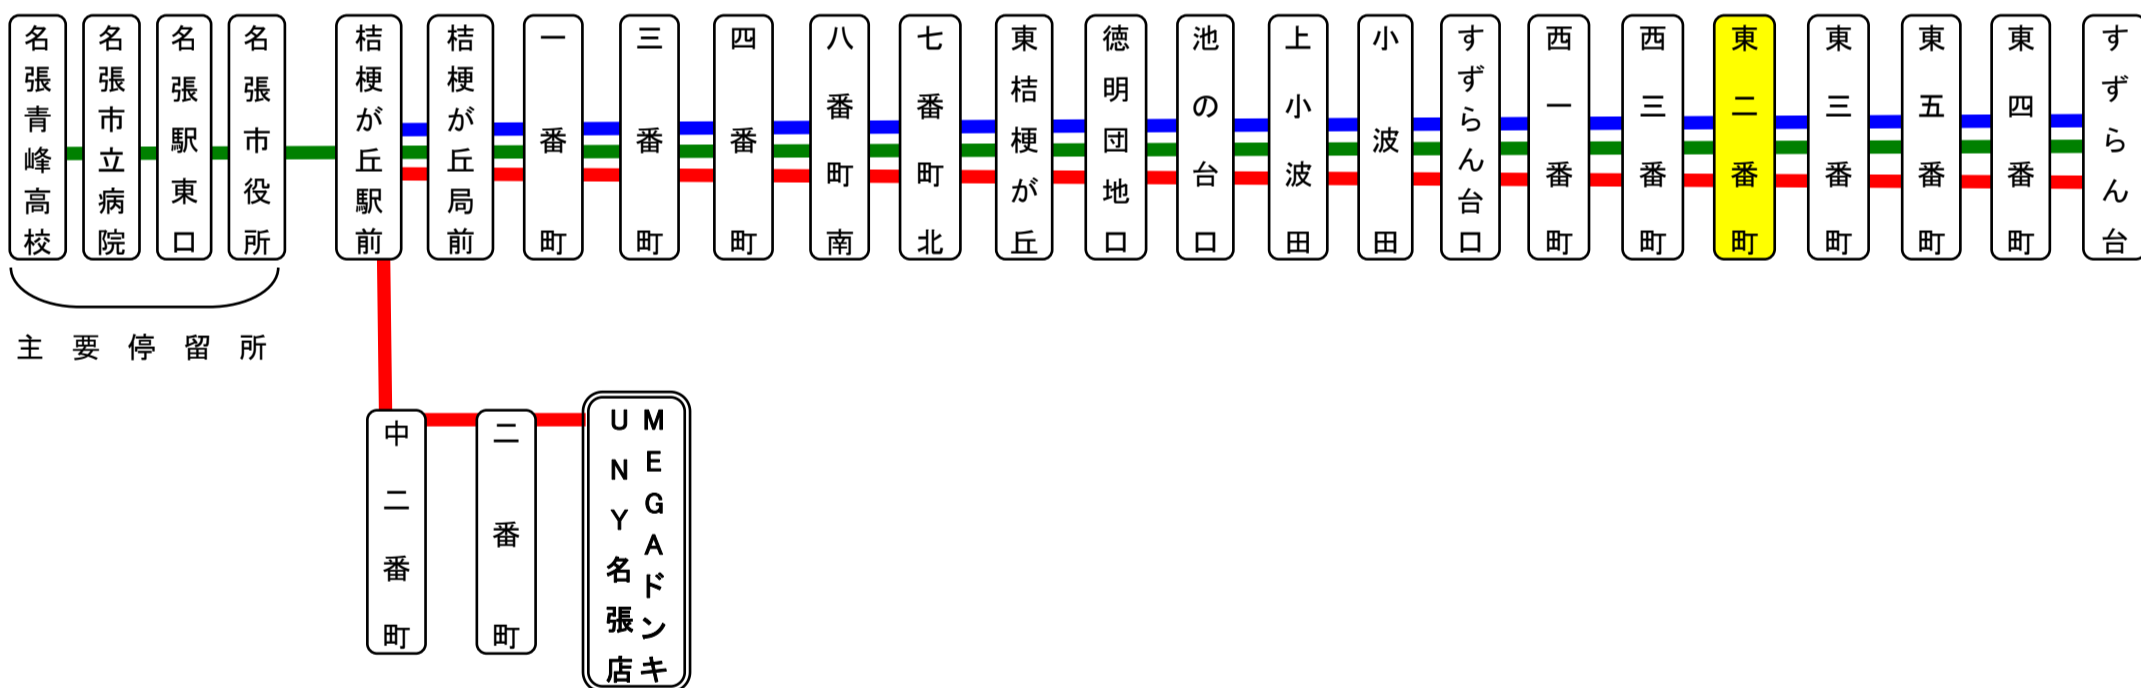

名張・伊賀地区

スマートフォン

バスロケーションシステム

「乗車停留所」と「降車停留所」を選択するだけで、指定した乗車停留所への接近情報が表示されます!
※高速バス・コミュニティバス除く

携帯電話

すずらん台東二番町(すずらんだいひがしにばんちょう)

鈴蘭向き

平日時刻表 (Weekdays)

行先	時刻	7	8	9	10	11	12	13	14	15	16	17	18	19	20	21	22	23
【04】 すずらん台		23	9	49	54	49	49	49		49	49	47	43	11	8	35	13	
			49												53			

鈴蘭台東二番町 02乗り場 鈴蘭台向き

土日祝日時刻表 (Weekends)

行先	時刻	7	8	9	10	11	12	13	14	15	16	17	18	19	20	21	22	23
【04】 すずらん台		48	49		13	49		13	49	49	49	48	58	43	53	33		

スマートフォンで時刻検索できます!URLはこちら→<http://www.sanco.co.jp/sp/>

【ご案内】

- 台風、積雪により、お客様の安全が確保されないと思われる場合は運休することがございます。
- 道路状況により、大幅に遅延する場合がございますので、あらかじめご了承ください。

すずらん台線運行系統図

下記期間は日祝日ダイヤで運行します

お盆期間 8月13日から8月15日

年末年始 12月30日から1月4日