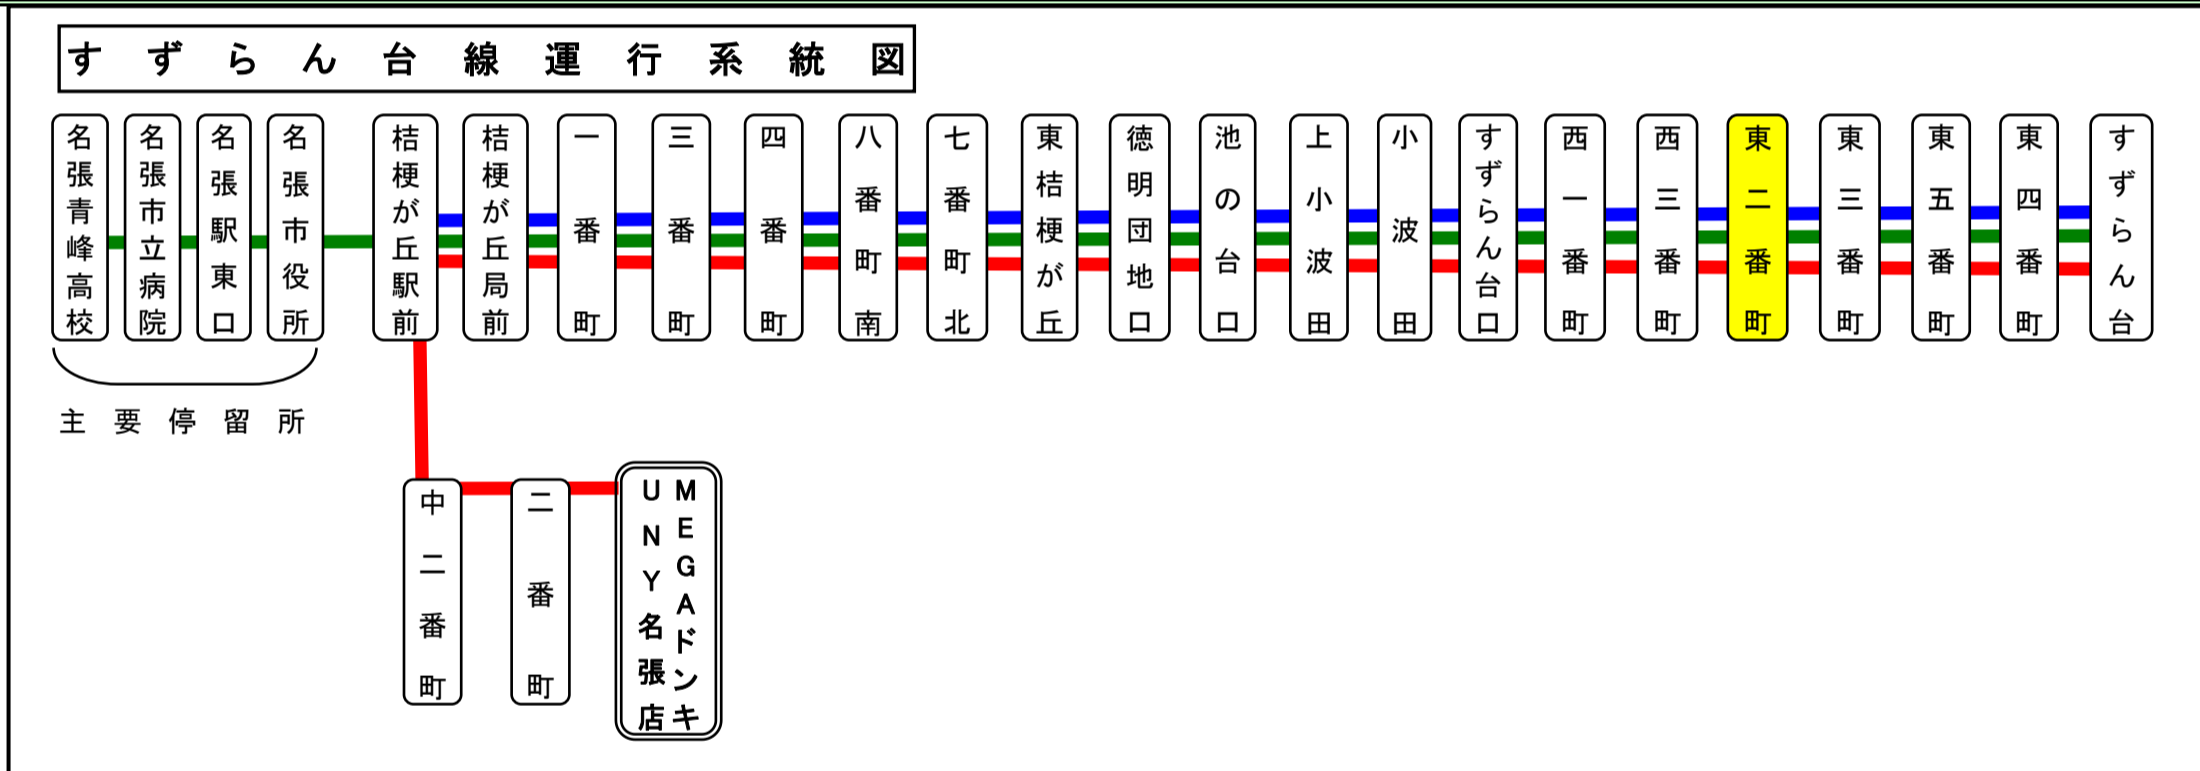

すずらん台東二番町(すずらんだいひがしにばんちょう)														桔梗向き				
平日時刻表																		
行先	時刻	5	6	7	8	9	10	11	12	13	14	15	16	17	18	19	20	21
【04】東桔梗が丘経由 桔梗が丘駅前			3 25 45	21	1 21	ド 3	ド 7	7 ド 7	7	7	7		7	3	8	26	19	
【04】桔梗が丘駅前・市役所・名張 駅東口・市立病院経由 名張青峰高校前				43	(市立病院を經由してから名張青峰高校前へ直通運転)													

ド：MEGAドンキUNY名張店行き

鈴蘭台東二番町 01のりば 桔梗が丘向き

土日祝日時刻表																		
行先	時刻	5	6	7	8	9	10	11	12	13	14	15	16	17	18	19	20	21
【04】東桔梗が丘経由 桔梗が丘駅前			3	1	1	ド 5	25		7	25		7	7	7	8	58		

ド：MEGAドンキUNY名張店行き

鈴蘭台東二番町 01のりば 桔梗が丘向き 丘向き

スマートフォンで時刻検索できます!URLはこちら→<http://www.sanco.co.jp/sp/>

【ご案内】

- 台風、積雪により、お客様の安全が確保されないと思われる場合は運休することがございます。
- 道路状況により、大幅に遅延する場合がございますので、あらかじめご了承ください。

下記期間は日祝日ダイヤで運行します

お盆期間 8月13日から8月15日

年末年始 12月30日から1月4日

バスの現在地が確認できます

スマートフォンで時刻検索できます!URLはこちら→<http://www.sanco.co.jp/sp/>

【ご案内】

- 台風、積雪により、お客様の安全が確保されないと思われる場合は運休することがございます。
- 道路状況により、大幅に遅延する場合がございますので、あらかじめご了承ください。

すずらん台線運行系統図

下記期間は日祝日ダイヤで運行します

お盆期間 8月13日から8月15日

年末年始 12月30日から1月4日