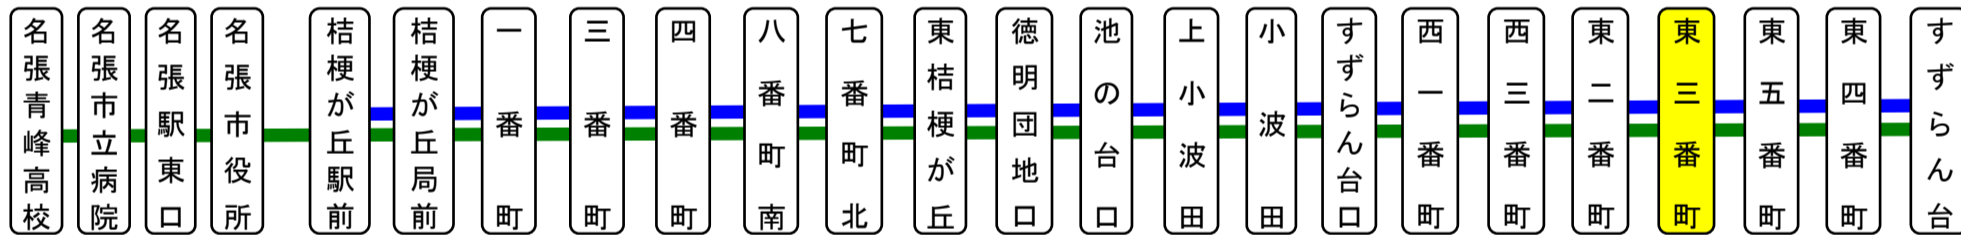

鈴蘭台東三番町(すずらんだいひがしさんばんちょう)														桔梗向き		
平日時刻表																
行先	時刻	6	7	8	9	10	11	12	13	14	15	16	17	18	19	20
【04】東桔梗が丘経由 桔梗が丘駅前		22	4	27	59		22		6	24				7		18
【04】桔梗が丘駅前・市役所・ 名張駅東口・市立病院経由 名張青峰高校前			42	(市立病院を經由してから名張青峰高校前へ直通運転)												

すずらん台東三番町 01のりば 桔梗が丘向き

土日祝日時刻表																
行先	時刻	6	7	8	9	10	11	12	13	14	15	16	17	18	19	20
【04】東桔梗が丘経由 桔梗が丘駅前		22	31		22	54		39			2	2		7		
												59				

すずらん台東三番町 01のりば 桔梗が丘向き

スマートフォンで時刻検索できます!URLはこちら→<http://www.sanco.co.jp/sp/>

【ご案内】

- 台風、積雪により、お客様の安全が確保されないと思われる場合は運休することがございます。
- 道路状況により、大幅に遅延する場合がございますので、あらかじめご了承ください。

すずらん台線運行系統図

主要停留所

下記期間は日祝日ダイヤで運行します

お盆期間 8月13日から8月15日

年末年始 12月30日から1月4日

バスの現在地が確認できます

名張・伊賀地区

スマートフォン

バスロケーションシステム

「乗車停留所」と「降車停留所」を選択するだけで、指定した乗車停留所への接近情報が表示されます!

※高速バス・コミュニティバス除く

携帯電話

鈴蘭台東三番町(すずらんだいひがしさんばんちょう) すずらん向き

平日時刻表 (Weekdays)