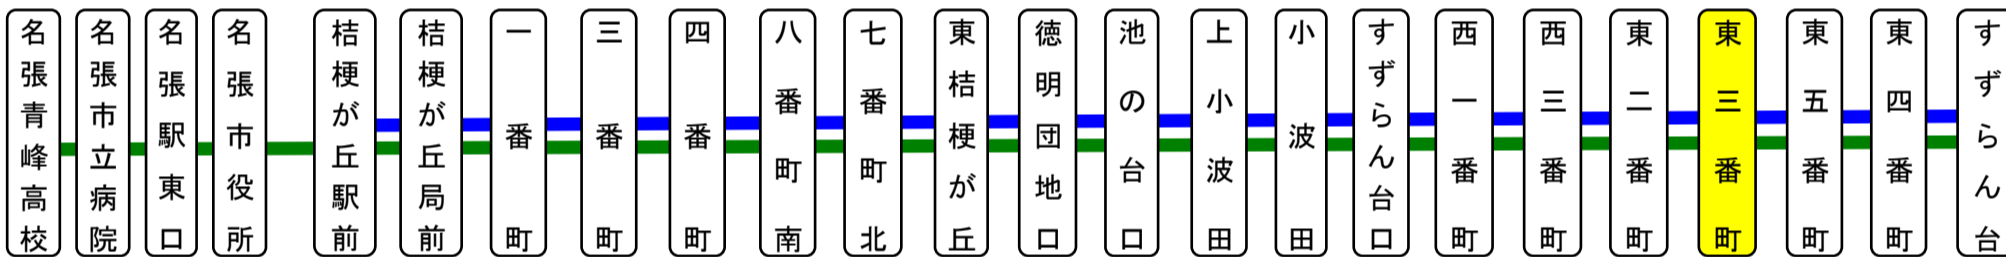

すずらん台東三番町 02のりば すずらん向き

スマートフォンで時刻検索できます!URLはこちら→<http://www.sanco.co.jp/sp/>

【ご案内】

- 台風、積雪により、お客様の安全が確保されないと思われる場合は運休することがございます。
- 道路状況により、大幅に遅延する場合がございますので、あらかじめご了承ください。

すずらん台線運行系統図

主要停留所

下記期間は日祝日ダイヤで運行します

お盆期間 8月13日から8月15日

年末年始 12月30日から1月4日

バスの現在地が確認できます

名張・伊賀地区

スマートフォン

バスロケーションシステム

「乗車停留所」と「降車停留所」を選択するだけで、指定した乗車停留所への接近情報が表示されます!

※高速バス・コミュニティバス除く