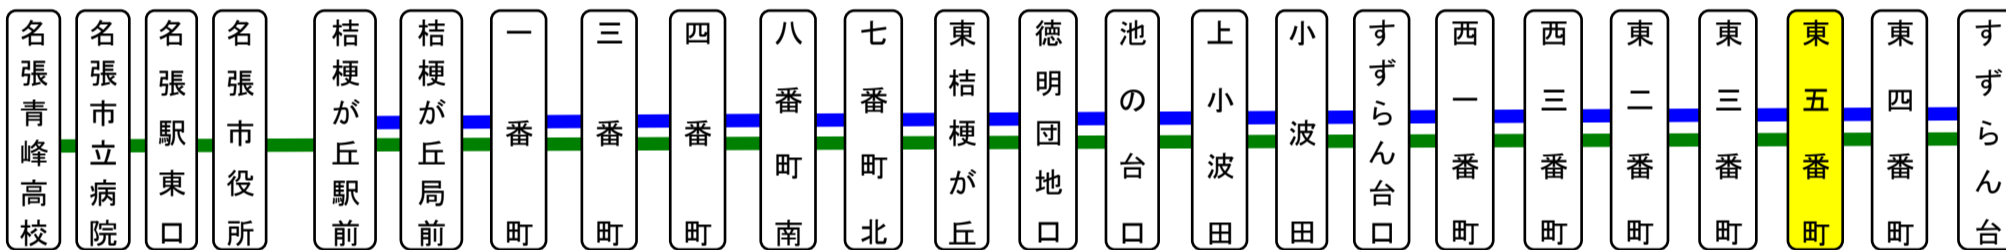

すずらん台東五番町 02のりば すずらん向き

スマートフォンで時刻検索できます!URLはこちら→<http://www.sanco.co.jp/sp/>

【ご案内】

- 台風、積雪により、お客様の安全が確保されないと思われる場合は運休することがございます。
- 道路状況により、大幅に遅延する場合がございますので、あらかじめご了承ください。

すずらん台線運行系統図

主要停留所

下記期間は日祝日ダイヤで運行します

お盆期間 8月13日から8月15日

年末年始 12月30日から1月4日

バスの現在地が確認できます

名張・伊賀地区

バスロケーションシステム

スマートフォン

「乗車停留所」と「降車停留所」を選択するだけで、指定した乗車停留所への接近情報が表示されます!
※高速バス・コミュニティバス除く

携帯電話