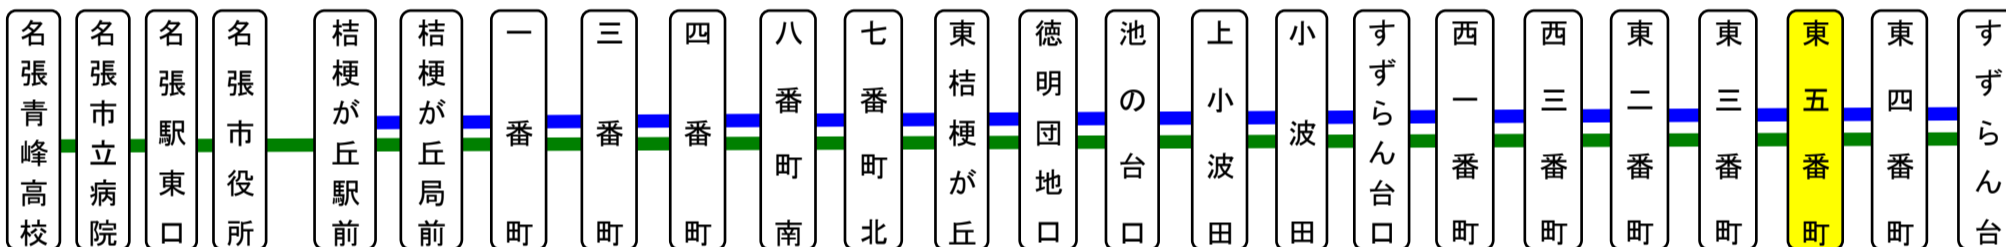

すずらん台東五番町 02のりば すずらん向き

スマートフォンで時刻検索できます!URLはこちら→<http://www.sanco.co.jp/sp/>

【ご案内】

- 台風、積雪により、お客様の安全が確保されないと思われる場合は運休することがございます。
- 道路状況により、大幅に遅延する場合がございますので、あらかじめご了承ください。

すずらん台線運行系統図

主要停留所

下記期間は日祝日ダイヤで運行します

お盆期間 8月13日から8月15日

年末年始 12月30日から1月4日

バスの現在地が確認できます

名張・伊賀地区

バスロケーションシステム

スマートフォン

携帯電話

「乗車停留所」と「降車停留所」を選択するだけで、指定した乗車停留所への接近情報が表示されます!
※高速バス・コミュニティバス除く