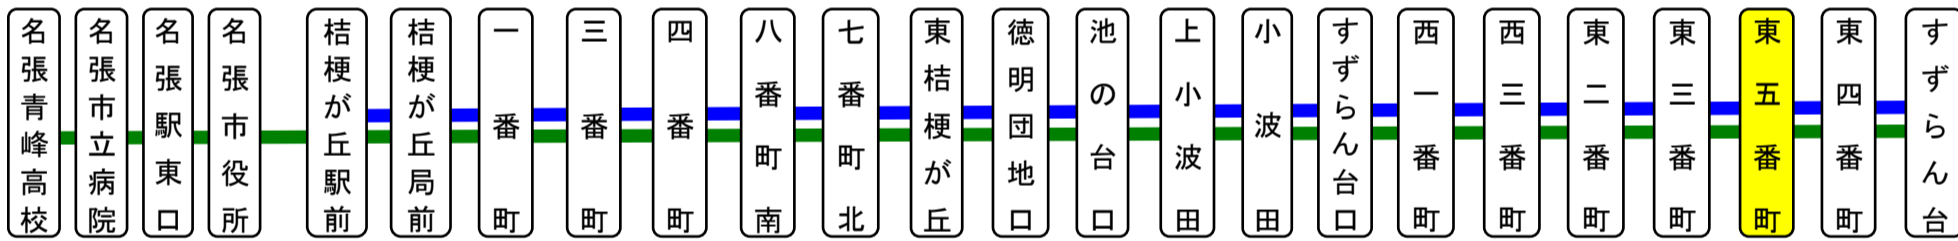

鈴蘭台東五番町(すずらんだいひがしごばんちょう)														桔梗向き		
平日時刻表																
行先	時刻	6	7	8	9	10	11	12	13	14	15	16	17	18	19	20
【04】東桔梗が丘経由 桔梗が丘駅前		21	3	26	58		21		5	23				6		17
【04】桔梗が丘駅前・市役所・ 名張駅東口・市立病院経由 名張青峰高校前			41	(市立病院を經由してから名張青峰高校前へ直通運転)												

すずらん台東五番町 01のりば 桔梗が丘向き

土日祝日時刻表																
行先	時刻	6	7	8	9	10	11	12	13	14	15	16	17	18	19	20
【04】東桔梗が丘経由 桔梗が丘駅前		21	30		21	53		38			1	1		6		
												58				

すずらん台東五番町 01のりば 桔梗が丘向き

スマートフォンで時刻検索できます!URLはこちら→<http://www.sanco.co.jp/sp/>

【ご案内】

- 台風、積雪により、お客様の安全が確保されないと思われる場合は運休することがございます。
- 道路状況により、大幅に遅延する場合がございますので、あらかじめご了承ください。

すずらん台線運行系統図

主要停留所

下記期間は日祝日ダイヤで運行します

お盆期間 8月13日から8月15日

年末年始 12月30日から1月4日

バスの現在地が確認できます

名張・伊賀地区

スマートフォン

バスロケーションシステム

「乗車停留所」と「降車停留所」を選択するだけで、
指定した乗車停留所への接近情報が表示されます!

※高速バス・コミュニティバス除く

携帯電話

鈴蘭台東五番町(すずらんだいひがしごばんちょう) すずらん向き

平日時刻表(Weekdays)