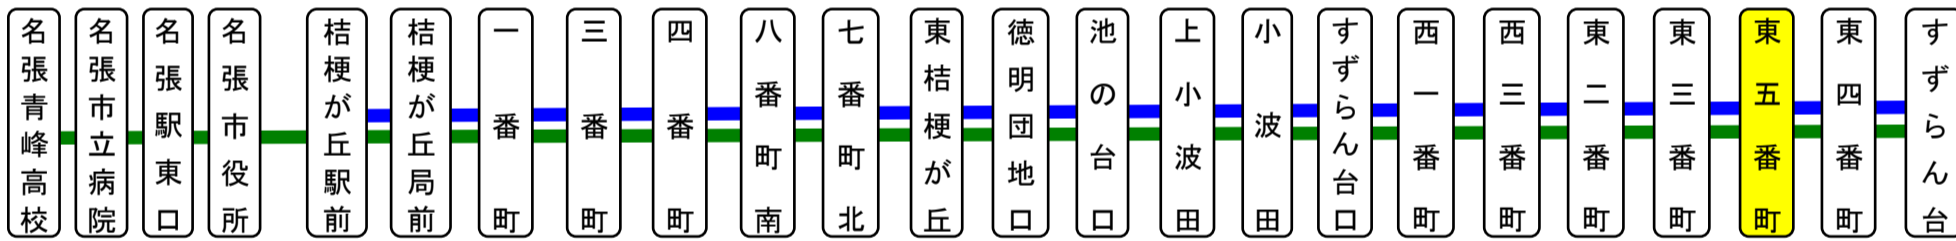

鈴蘭台東五番町(すずらんだいひがしごばんちょう)														桔梗向き		
平日時刻表																
行先	時刻	6	7	8	9	10	11	12	13	14	15	16	17	18	19	20
【04】東桔梗が丘経由 桔梗が丘駅前		5 43	8 59		1 58		21		5	5		5	1	6	11	17
【04】桔梗が丘駅前・市役所・ 名張駅東口・市立病院経由 名張青峰高校前			41	(市立病院を經由してから名張青峰高校前へ直通運転)												

すずらん台東五番町 01のりば 桔梗が丘向き

土日祝日時刻表																
行先	時刻	6	7	8	9	10	11	12	13	14	15	16	17	18	19	20
【04】東桔梗が丘経由 桔梗が丘駅前		5 53	59		3 23	23		5	23		5	5	5	6	56	

すずらん台東五番町 01のりば 桔梗が丘向き

スマートフォンで時刻検索できます!URLはこちら→<http://www.sanco.co.jp/sp/>

【ご案内】

- 台風、積雪により、お客様の安全が確保されないと思われる場合は運休することがございます。
- 道路状況により、大幅に遅延する場合がございますので、あらかじめご了承ください。

すずらん台線運行系統図

主要停留所

下記期間は日祝日ダイヤで運行します

お盆期間 8月13日から8月15日

年末年始 12月30日から1月4日

バスの現在地が確認できます

名張・伊賀地区

スマートフォン

バスロケーションシステム

「乗車停留所」と「降車停留所」を選択するだけで、指定した乗車停留所への接近情報が表示されます!

※高速バス・コミュニティバス除く

携帯電話

鈴蘭台東五番町(すずらんだいひがしごばんちょう) すずらん向き

平日時刻表 (Weekdays)