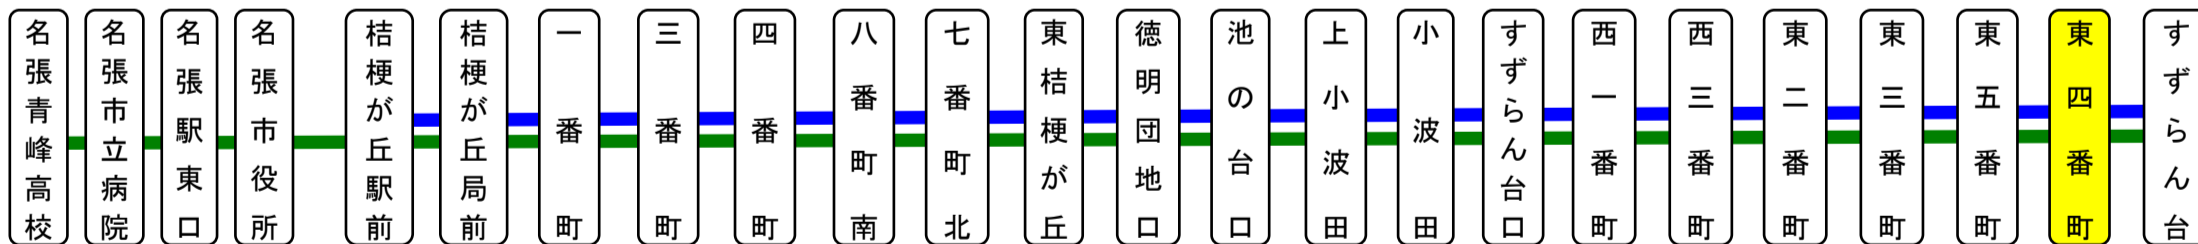

土日祝日時刻表																		
行先	時刻	6	7	8	9	10	11	12	13	14	15	16	17	18	19	20	21	22
【04】 すずらん台					10	40		25		47	47	47	50	55		25	15	

スマートフォンで時刻検索できます!URLはこちら→<http://www.sanco.co.jp/sp/>

【ご案内】

- 台風、積雪により、お客様の安全が確保されないと思われる場合は運休することがございます。
- 道路状況により、大幅に遅延する場合がございますので、あらかじめご了承ください。

すずらん台線運行系統図

主要停留所

下記期間は日祝日ダイヤで運行します

お盆期間 8月13日から8月15日

年末年始 12月30日から1月4日

バスの現在地が確認できます

名張・伊賀地区

スマートフォン