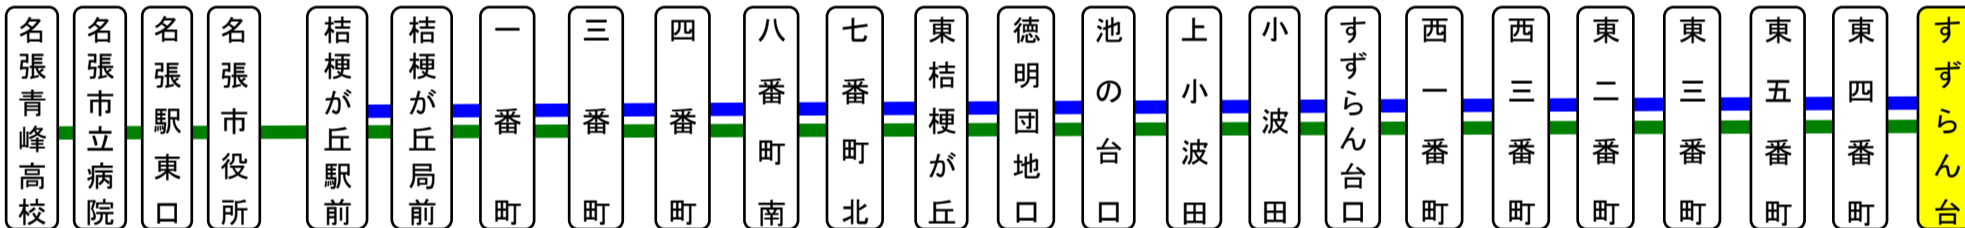

# すずらん台(すずらんだい)

桔梗向き

## 平日時刻表

行先	時刻	6	7	8	9	10	11	12	13	14	15	16	17	18	19	20
【04】東桔梗が丘経由 桔梗が丘駅前		20	2	25	57		20		4	22				5		16
【04】桔梗が丘駅前・市役所・ 名張駅東口・市立病院経由 名張青峰高校前			40	(市立病院を經由してから名張青峰高校前へ直通運転)												

すずらん台 01のりば 桔梗向き

## 土日祝日時刻表

行先	時刻	6	7	8	9	10	11	12	13	14	15	16	17	18	19	20
【04】東桔梗が丘経由 桔梗が丘駅前		20	29		20	52		37			0	0		5		

すずらん台 01のりば 桔梗向き

スマートフォンで時刻検索できます!URLはこちら→<http://www.sanco.co.jp/sp/>

### すずらん台線運行系統図

主要停留所

下記期間は日祝日ダイヤで運行します

お盆期間 8月13日から8月15日

年末年始 12月30日から1月4日