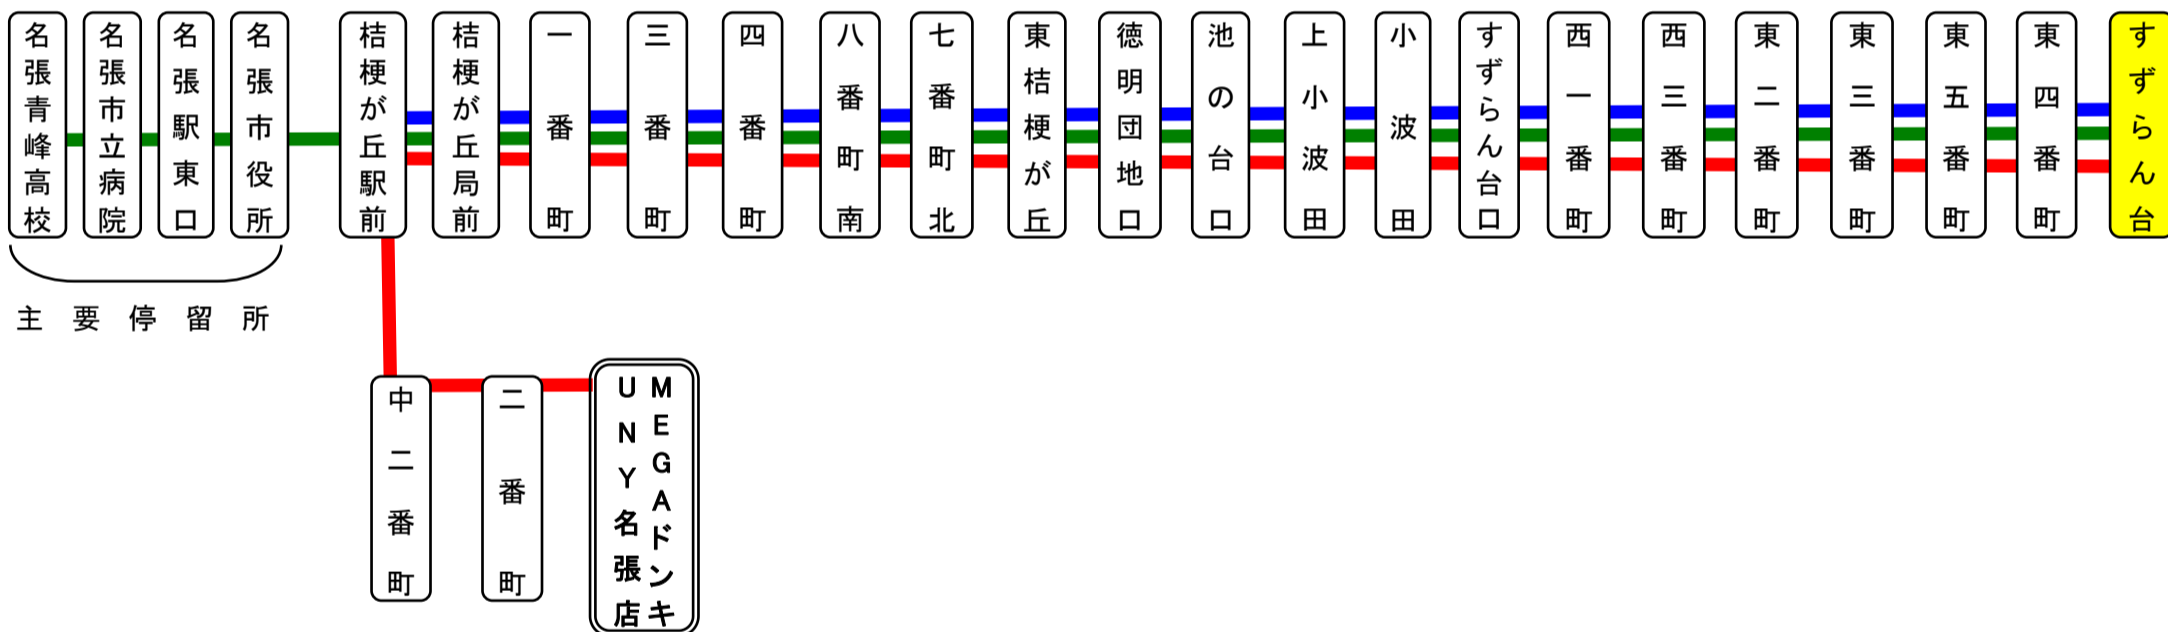

すずらん台(すずらんだい)

平日時刻表

行先	時刻	5	6	7	8	9	10	11	12	13	14	15	16	17	18	19	20	21
【04】東桔梗が丘経由 桔梗が丘駅前			0	18	18	ド 0	ド 4	4	ド 4	4	4		4	0	5	23	16	
			22	58														
			42															
【04】桔梗が丘駅前・市役所・名張 駅東口・市立病院経由 名張青峰高校前				40	(市立病院を經由してから名張青峰高校前へ直通運転)													

ド：MEGAドンキUNY名張店行き

すずらん台 01のりば

土日祝日時刻表

行先	時刻	5	6	7	8	9	10	11	12	13	14	15	16	17	18	19	20	21
【04】東桔梗が丘経由 桔梗が丘駅前			0	58		ド 2	22		4	22		4	4	4	5	55		
			58															

ド：MEGAドンキUNY名張店行き

すずらん台 01のりば

スマートフォンで時刻検索できます!URLはこちら→<http://www.sanco.co.jp/sp/>

すずらん台線運行系統図

【ご案内】

- 台風、積雪により、お客様の安全が確保されないと思われる場合は運休することがございます。
- 道路状況により、大幅に遅延する場合がございますので、あらかじめご了承ください。

下記期間は日祝日ダイヤで運行します

お盆期間 8月13日から8月15日

年末年始 12月30日から1月4日

バスの現在地が確認できます

名張・伊賀地区