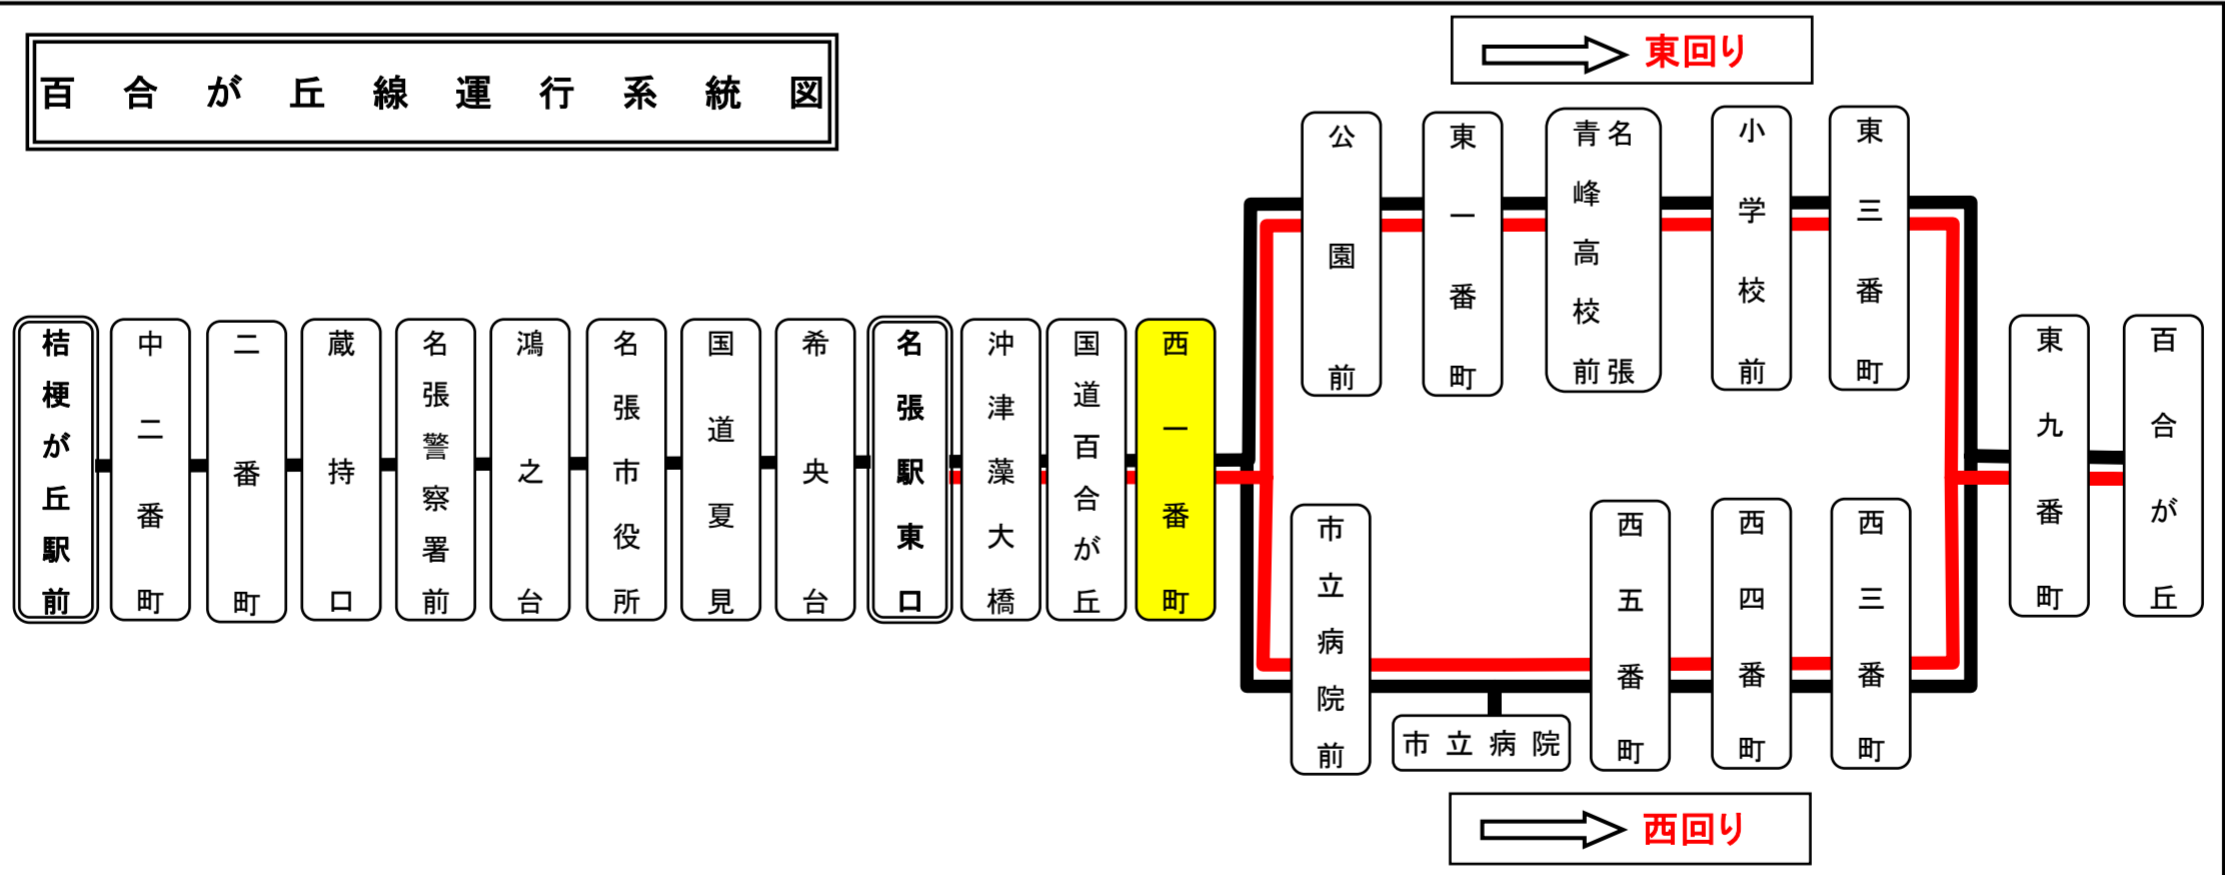

西一番町 01のりば 百合が丘向き

スマートフォンで時刻検索できます!URLはこちら→<http://www.sanco.co.jp/sp/>

【ご案内】

- 台風、積雪により、お客様の安全が確保されないと思われる場合は運休することがございます。
- 道路状況により、大幅に遅延する場合がございますので、あらかじめご了承ください。

百合が丘線運行系統図

下記期間は日祝日ダイヤで運行します

お盆期間 8月13日から8月15日

年末年始 12月30日から1月4日

バスの現在地が確認できます

名張・伊賀地区

スマートフォン

バスロケーションシステム

「乗車停留所」と「降車停留所」を選択するだけで、指定した乗車停留所への接近情報が表示されます!

※高速バス・コミュニティバス除く

携帯電話

スマートフォンで時刻検索できます!URLはこちら→<http://www.sanco.co.jp/sp/>

【ご案内】
 ●台風、積雪により、お客様の安全が確保されないと思われる場合は運休することがございます。
 ●道路状況により、大幅に遅延する場合がございますので、あらかじめご了承ください。

下記期間は日祝日ダイヤで運行します

お盆期間 8月13日から8月15日

年末年始 12月30日から1月4日

バスの現在地が確認できます
 名張・伊賀地区
 バスロケーションシステム