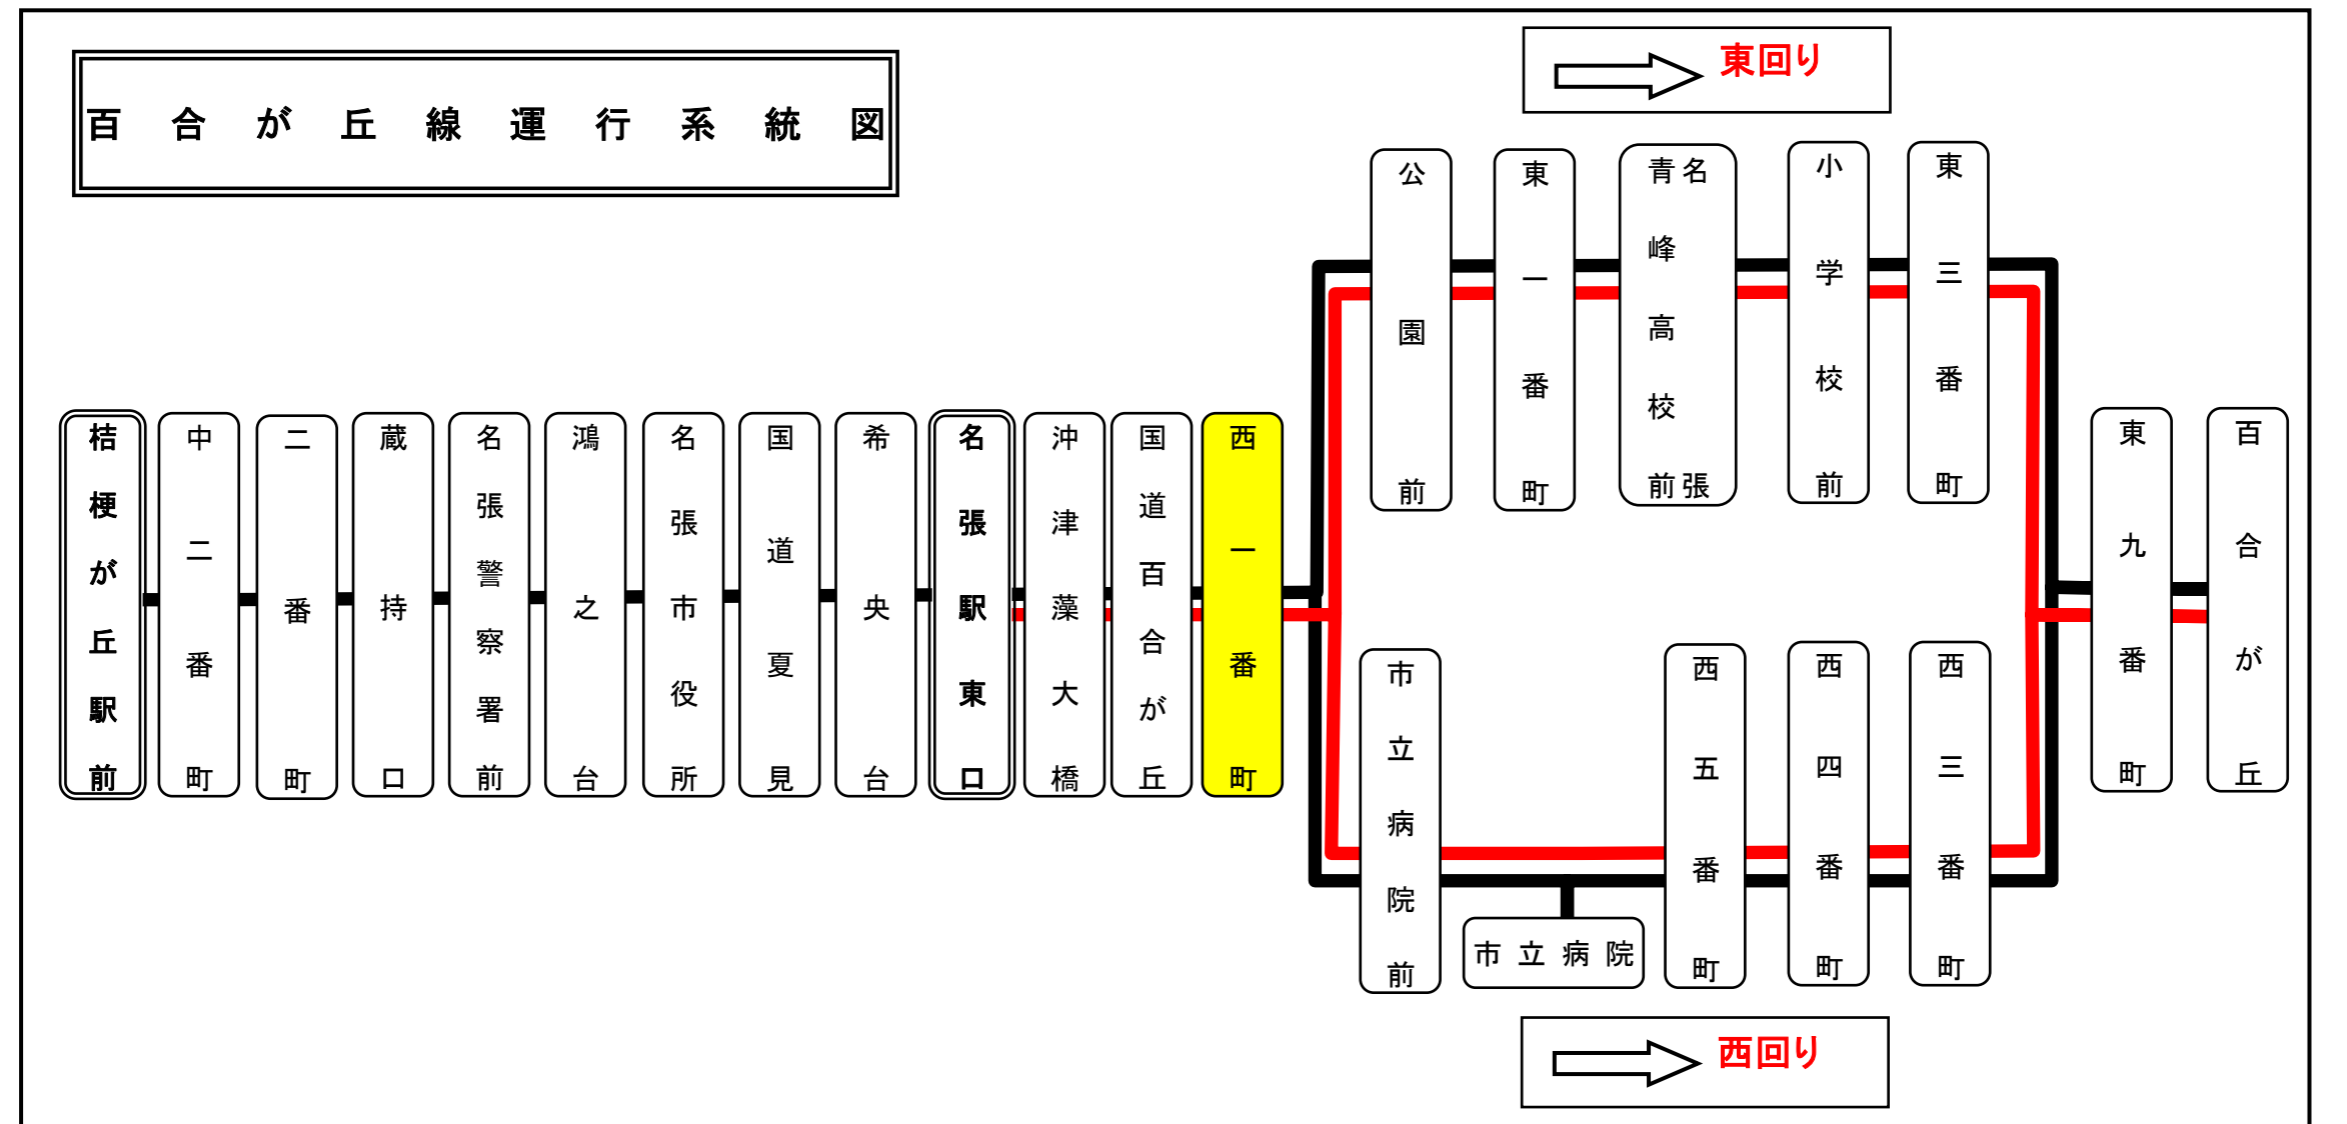

西一番町(にしいちばんちょう)																名張向き		
平日時刻表																		
行先	時刻	5	6	7	8	9	10	11	12	13	14	15	16	17	18	19	20	21
【05】 名張駅東口		33	3	18	22	35	15	15	15	15	15	25	5	5	5	5	20	40
			31	43	47		50	50	50	50	50	45	25	45	25	25	51	
			58												45	45		
【07】名張駅東口・市役所経由 桔梗が丘駅前													46	26				

スマートフォンで時刻検索できます!URLはこちら→<http://www.sanco.co.jp/sp/>

【ご案内】
 ●台風、積雪により、お客様の安全が確保されないと思われる場合は運休することがございます。
 ●道路状況により、大幅に遅延する場合がございますので、あらかじめご了承ください。

下記期間は日祝日ダイヤで運行します

お盆期間 8月13日から8月15日

年末年始 12月30日から1月4日

バスの現在地が確認できます
 名張・伊賀地区
 バスロケーションシステム