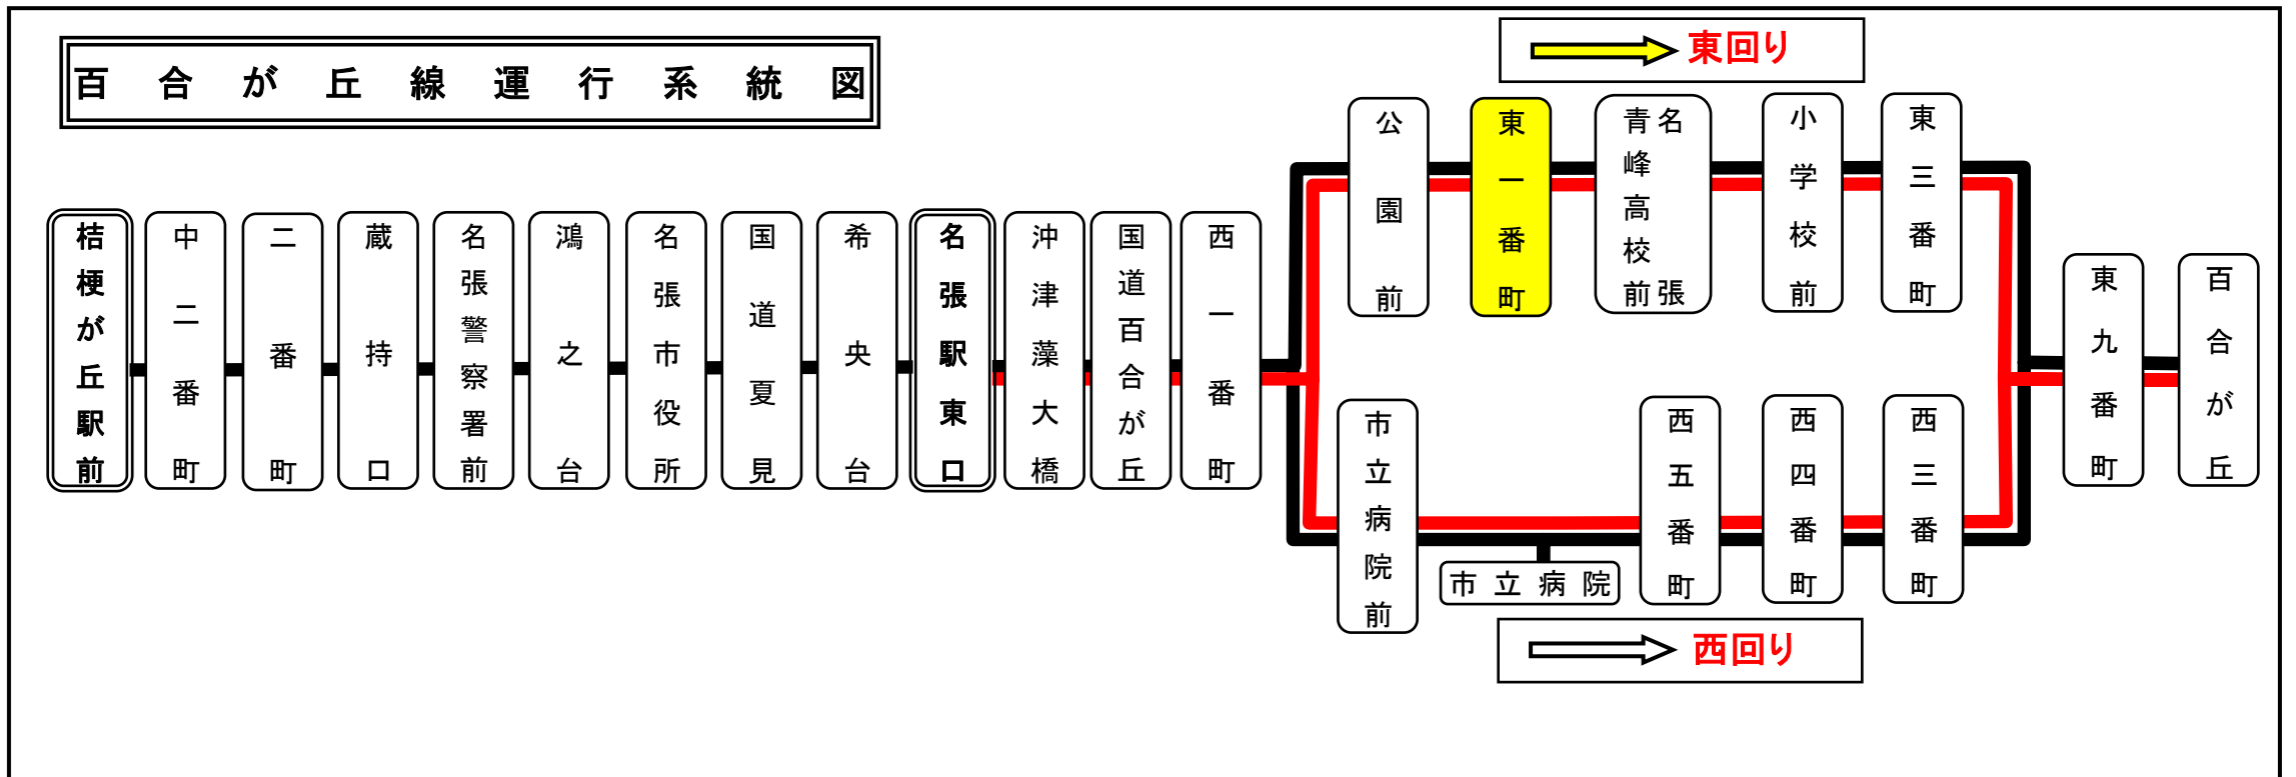

百合が丘東一番町(ゆりがおかひがしいちばんちょう) 百合が丘向き

平日時刻表																		
行先	時刻	6	7	8	9	10	11	12	13	14	15	16	17	18	19	20	21	22
【05】 名張駅東口		49	9 34	11 36												11 42	31	
【05】市立病院前																		11

百合が丘東一番町 01のりば 東

土日祝日時刻表																		
行先	時刻	6	7	8	9	10	11	12	13	14	15	16	17	18	19	20	21	22
【05】 名張駅東口		51	21 36	6 26 41											51		6	
【05】市立病院前																	51	

スマートフォンで時刻検索できます!URLはこちら→<http://www.sanco.co.jp/sp/>

**【ご案内】**  
 ●台風、積雪により、お客様の安全が確保されないと思われる場合は運休することがございます。  
 ●道路状況により、大幅に遅延する場合がございますので、あらかじめご了承ください。

下記期間は日祝日ダイヤで運行します

お盆期間 8月13日から8月15日

年末年始 12月30日から1月4日

バスの現在地が確認できます

名張・伊賀地区

バスロケーションシステム

「乗車停留所」と「降車停留所」を選択するだけで、指定した乗車停留所への接近情報が表示されます!