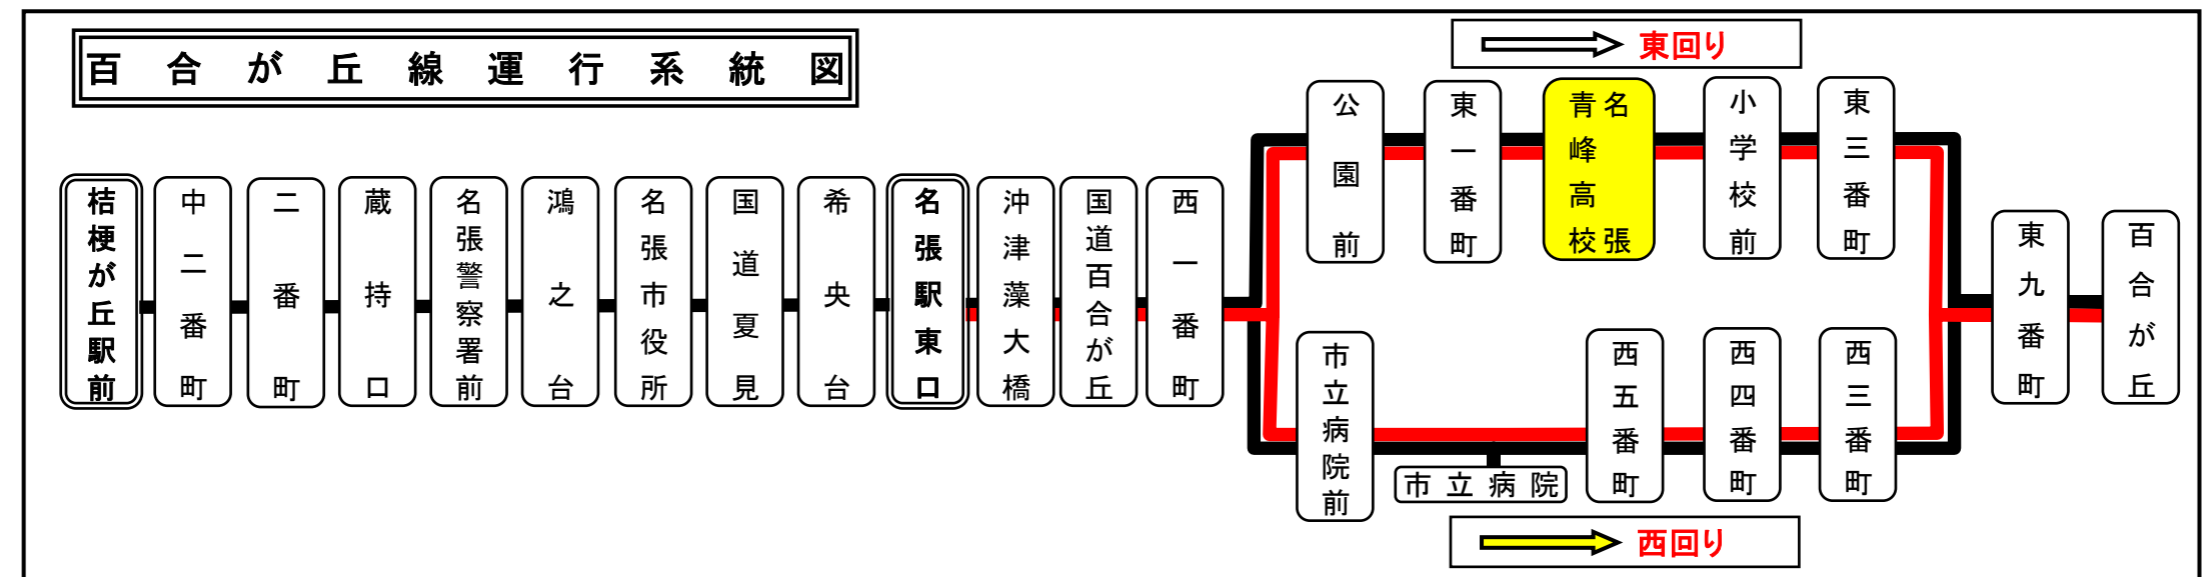

青峰高校前(せいほうこうこうまえ)														西回り			
平日時刻表																	
行先	時刻	5	6	7	8	9	10	11	12	13	14	15	16	17	18	19	20
【05】 名張駅東口		30	0			32	12	12	12	12	12	22	2	2	2	2	
			28				47	47	47	47	47	42	22	42	22	22	
【07】名張駅東口・市役所経由 桔梗が丘駅前													43	23			

青峰高校前 02のりば 西

土日祝日時刻表																	
行先	時刻	5	6	7	8	9	10	11	12	13	14	15	16	17	18	19	20
【05】 名張駅東口			22			32	12	12	12	12	12	22	22	22	52	25	27
							47	47	47	47	47	57	57	57			

スマートフォンで時刻検索できます!URLはこちら→<http://www.sanco.co.jp/sp/>

【ご案内】
 ●台風、積雪により、お客様の安全が確保されないと思われる場合は運休することがございます。
 ●道路状況により、大幅に遅延する場合がございますので、あらかじめご了承ください。

下記期間は日祝日ダイヤで運行します

お盆期間 8月13日から8月15日

年末年始 12月30日から1月4日

バスの現在地が確認できます
名張・伊賀地区
バスロケーションシステム

スマートフォン

携帯電話

「乗車停留所」と「降車停留所」を選択するだけで、指定した乗車停留所への接近情報が表示されます!
 ※高速バス・コミュニティバス除く