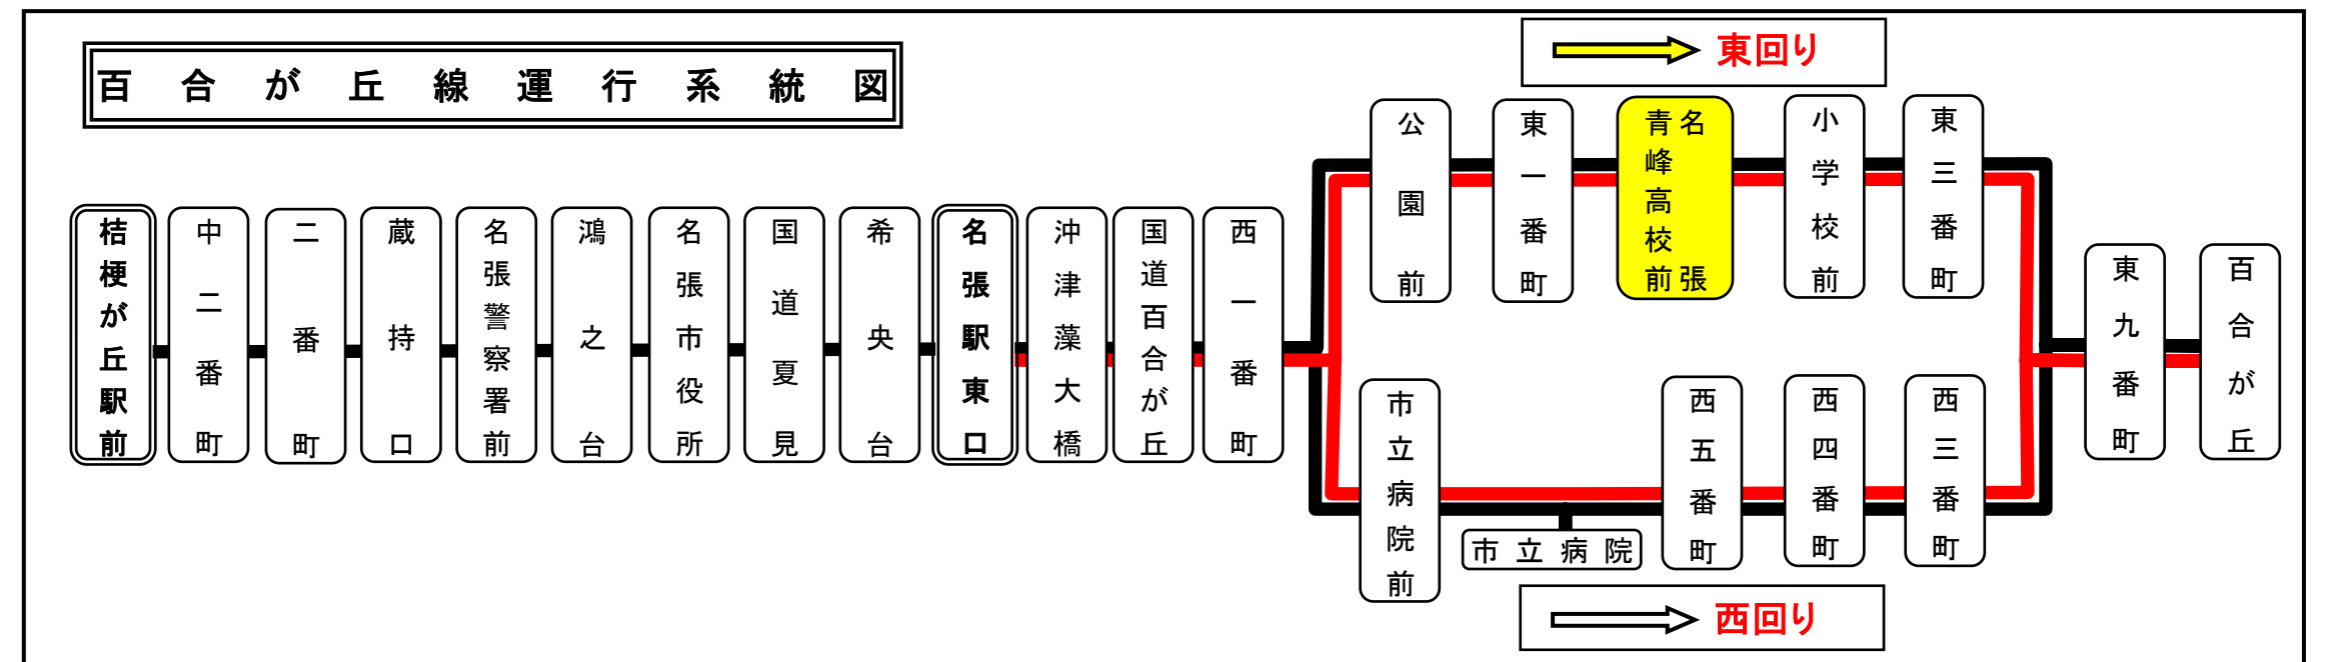

青峰高校前(せいほうこうこうまえ)															東回り			
平日時刻表																		
行先	時刻	6	7	8	9	10	11	12	13	14	15	16	17	18	19	20	21	22
【05】 名張駅東口		50	10	14												12	32	
			35	39												43		
【05】市立病院前																		12

名張青峰高校前 01のりば 東

土日祝日時刻表																		
行先	時刻	6	7	8	9	10	11	12	13	14	15	16	17	18	19	20	21	22
【05】 名張駅東口		52	22	7											52		7	
			37	27	42													
【05】市立病院前																	52	

スマートフォンで時刻検索できます!URLはこちら→<http://www.sanco.co.jp/sp/>

【ご案内】
 ●台風、積雪により、お客様の安全が確保されないと思われる場合は運休することがございます。
 ●道路状況により、大幅に遅延する場合がございますので、あらかじめご了承ください。

下記期間は日祝日ダイヤで運行します

お盆期間 8月13日から8月15日

年末年始 12月30日から1月4日

バスの現在地が確認できます
 名張・伊賀地区
 バスロケーションシステム

スマートフォン

携帯電話

「乗車停留所」と「降車停留所」を選択するだけで、指定した乗車停留所への接近情報が表示されます!
 ※高速バス・コミュニティバス除く