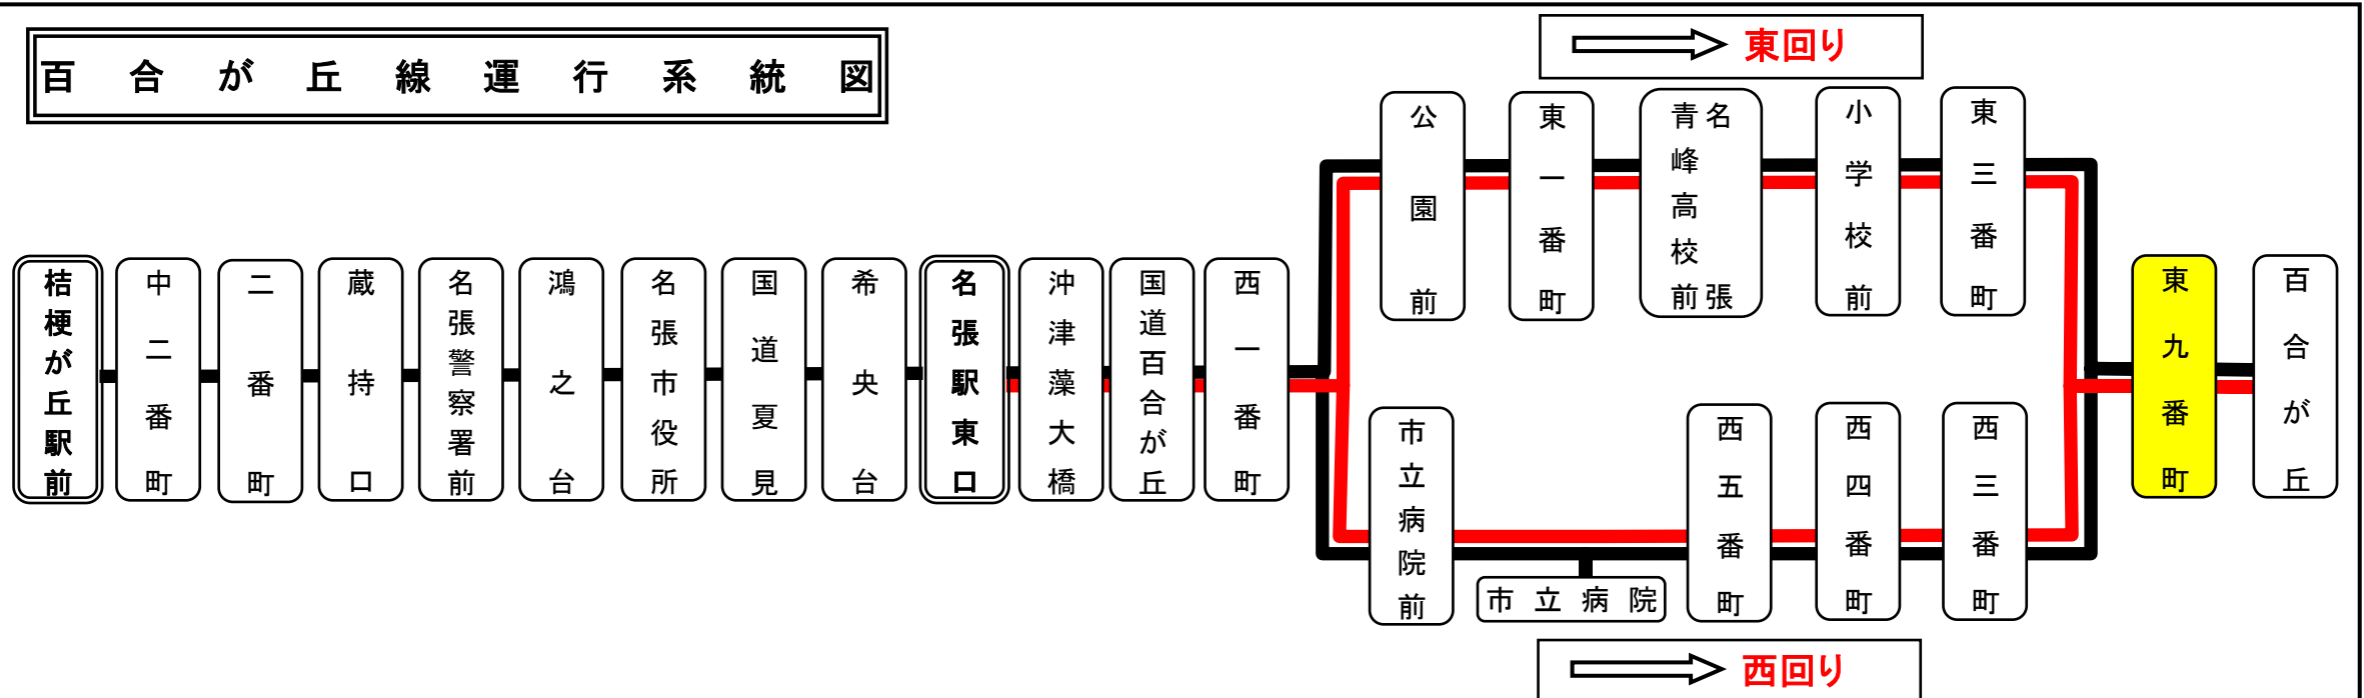

百合が丘東九番町 02のりば

土日祝日時刻表

行先	時刻	5	6	7	8	9	10	11	12	13	14	15	16	17	18	19	20	21	22
東三番町方面	【05】 東三番町方面 名張駅東口		19			29	9 44	9 44	9 44	9 44	9 44	19 54	19 54	19 54	49	22	24		
西三番町方面	【05】 名張駅東口		56	26 41	11 31 46											56		11	
	【05】 市立病院前																		56

スマートフォンで時刻検索できます!URLはこちら→<http://www.sanco.co.jp/sp/>

【ご案内】

- 台風、積雪により、お客様の安全が確保されないと思われる場合は運休することがございます。
- 道路状況により、大幅に遅延する場合がございますので、あらかじめご了承ください。

百合が丘線運行系統図

下記期間は日祝日ダイヤで運行します

お盆期間 8月13日から8月15日

年末年始 12月30日から1月4日