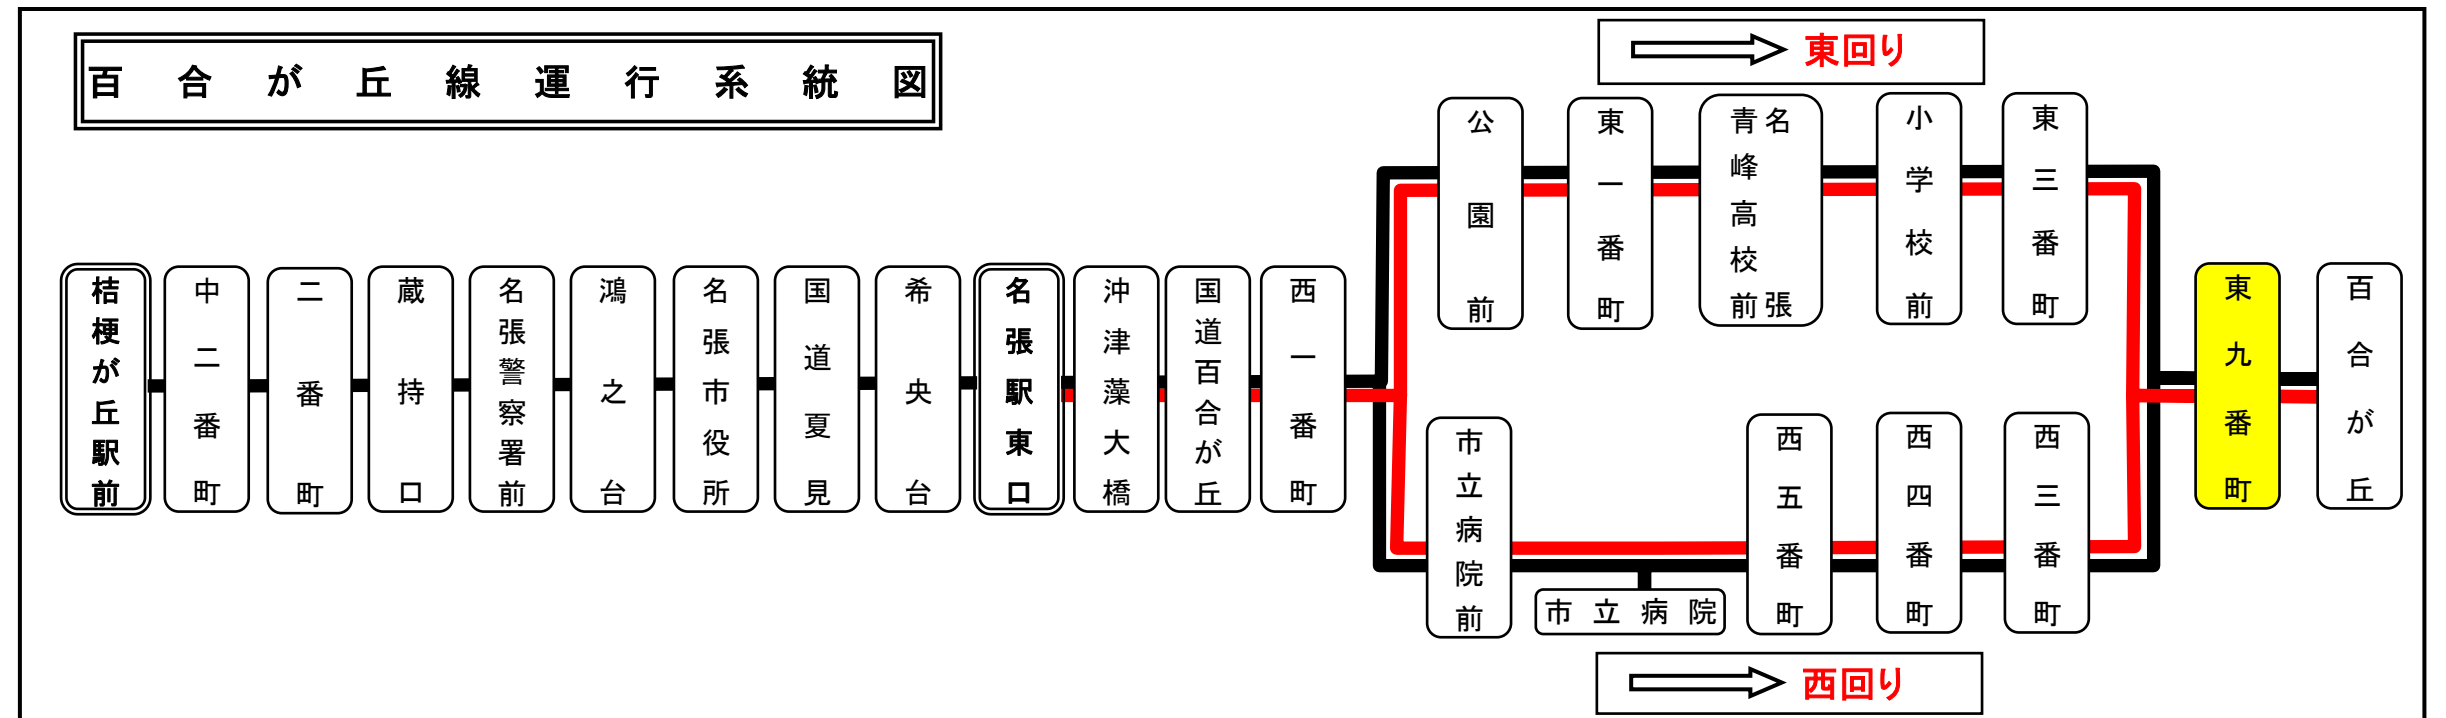

		平日時刻表																		
行先	時刻	5	6	7	8	9	10	11	12	13	14	15	16	17	18	19	20	21	22	
東三番町方面	【05】 名張駅東口	16 51	19			29		29		29	29	29	10 49 59	40 55	10 25 40 55	19 39 59				
	【05】 名張駅東口・市役所経由 桔梗が丘駅前						30		30				41	20						
西三番町方面	【05】 【07】 名張駅東口		46	9 25 46	18 43	57	57病	57	57病	57	57						16 47	31		
	【05】 市立病院前																		16	

百合が丘東九番町 02のりば 百合が丘向き

		土日祝日時刻表																		
行先	時刻	5	6	7	8	9	10	11	12	13	14	15	16	17	18	19	20	21	22	
東三番町方面	【05】 東三番町方面 名張駅東口		19			29	29	29	29	29	29	29	29	29	49	29	49			
西三番町方面	【05】 名張駅東口			1 31 46	11 31 46	57	57	57	57	57	57						16	26		
	【05】 市立病院前																	56		

スマートフォンで時刻検索できます!URLはこちら→<http://www.sanco.co.jp/sp/>

**【ご案内】**  
 ●台風、積雪により、お客様の安全が確保されないと思われる場合は運休することがございます。  
 ●道路状況により、大幅に遅延する場合がございますので、あらかじめご了承ください。

**下記期間は日祝日ダイヤで運行します**

**お盆期間 8月13日から8月15日**

**年末年始 12月30日から1月4日**

スマートフォンで時刻検索できます!URLはこちら→<http://www.sanco.co.jp/sp/>

【ご案内】

- 台風、積雪により、お客様の安全が確保されないと思われる場合は運休することがございます。
- 道路状況により、大幅に遅延する場合がございますので、あらかじめご了承ください。

百合が丘線 運行系統図

下記期間は日祝日ダイヤで運行します

お盆期間 8月13日から8月15日

年末年始 12月30日から1月4日