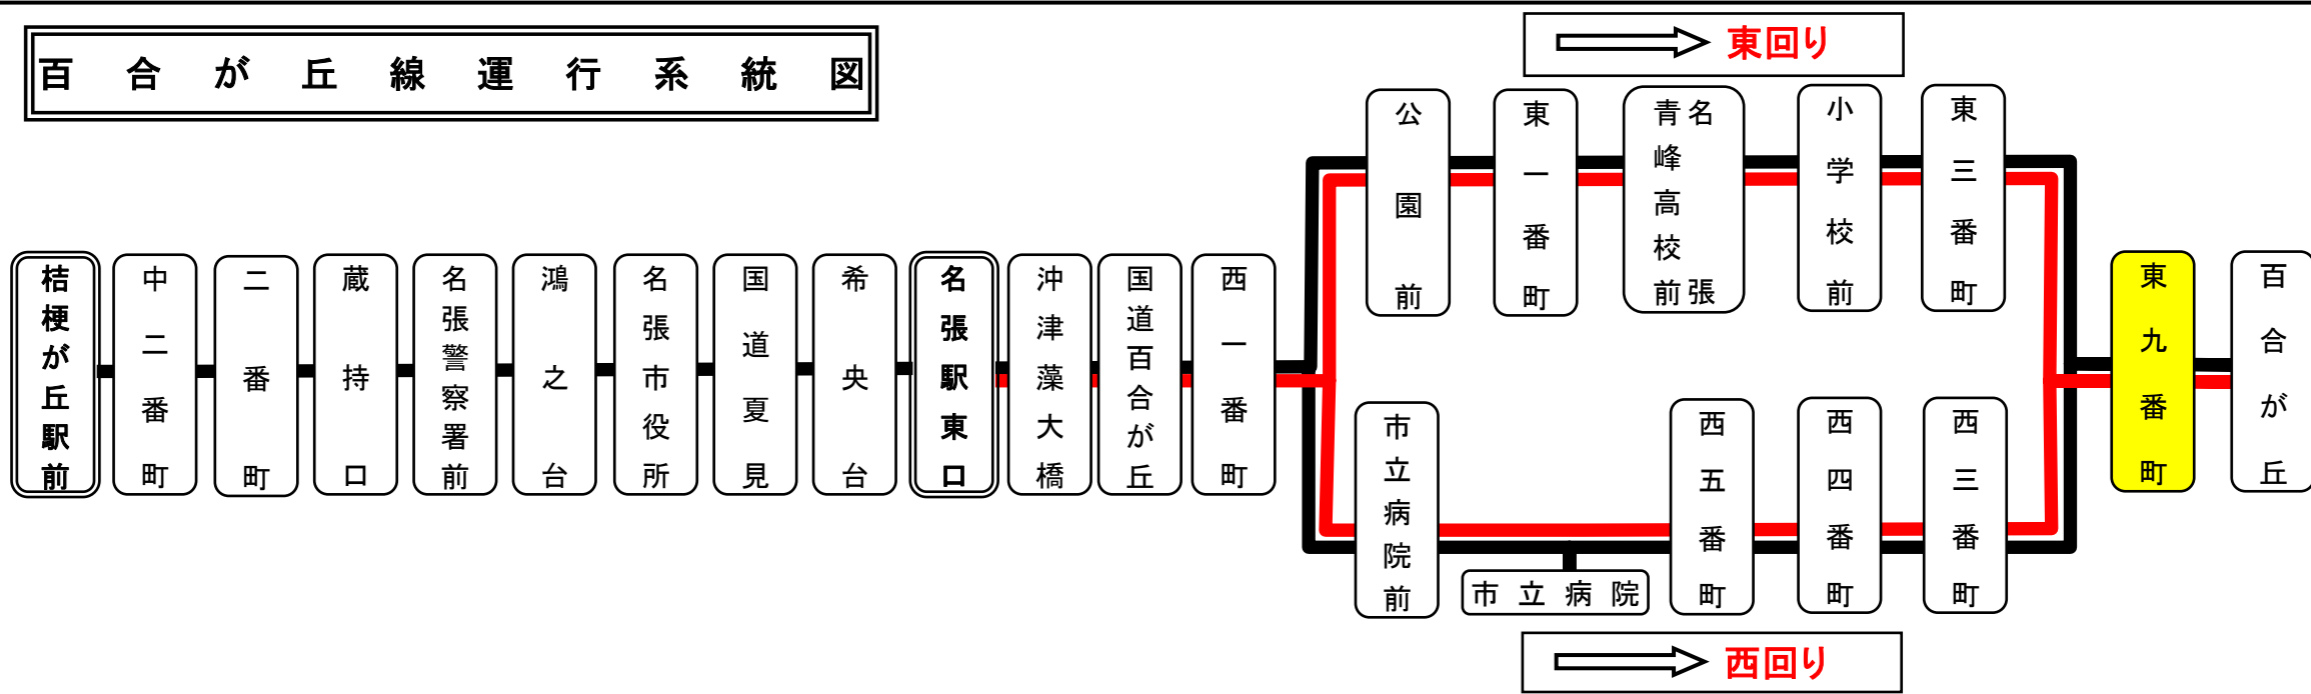

百合が丘東九番町 01のりば

土日祝日時刻表

行先	時刻	5	6	7	8	9	10	11	12	13	14	15	16	17	18	19	20	21	22
東三番町方面	【05】 東三番町方面 名張駅東口		18			28	8	8	8	8	8	18	18	18	48	21	23		
西三番町方面	【05】 名張駅東口		55	25	10											55		10	
	【05】 市立病院前				40	30												55	

スマートフォンで時刻検索できます!URLはこちら→<http://www.sanco.co.jp/sp/>

【ご案内】

- 台風、積雪により、お客様の安全が確保されないと思われる場合は運休することがございます。
- 道路状況により、大幅に遅延する場合がございますので、あらかじめご了承ください。

百合が丘線運行系統図

下記期間は日祝日ダイヤで運行します

お盆期間 8月13日から8月15日

年末年始 12月30日から1月4日