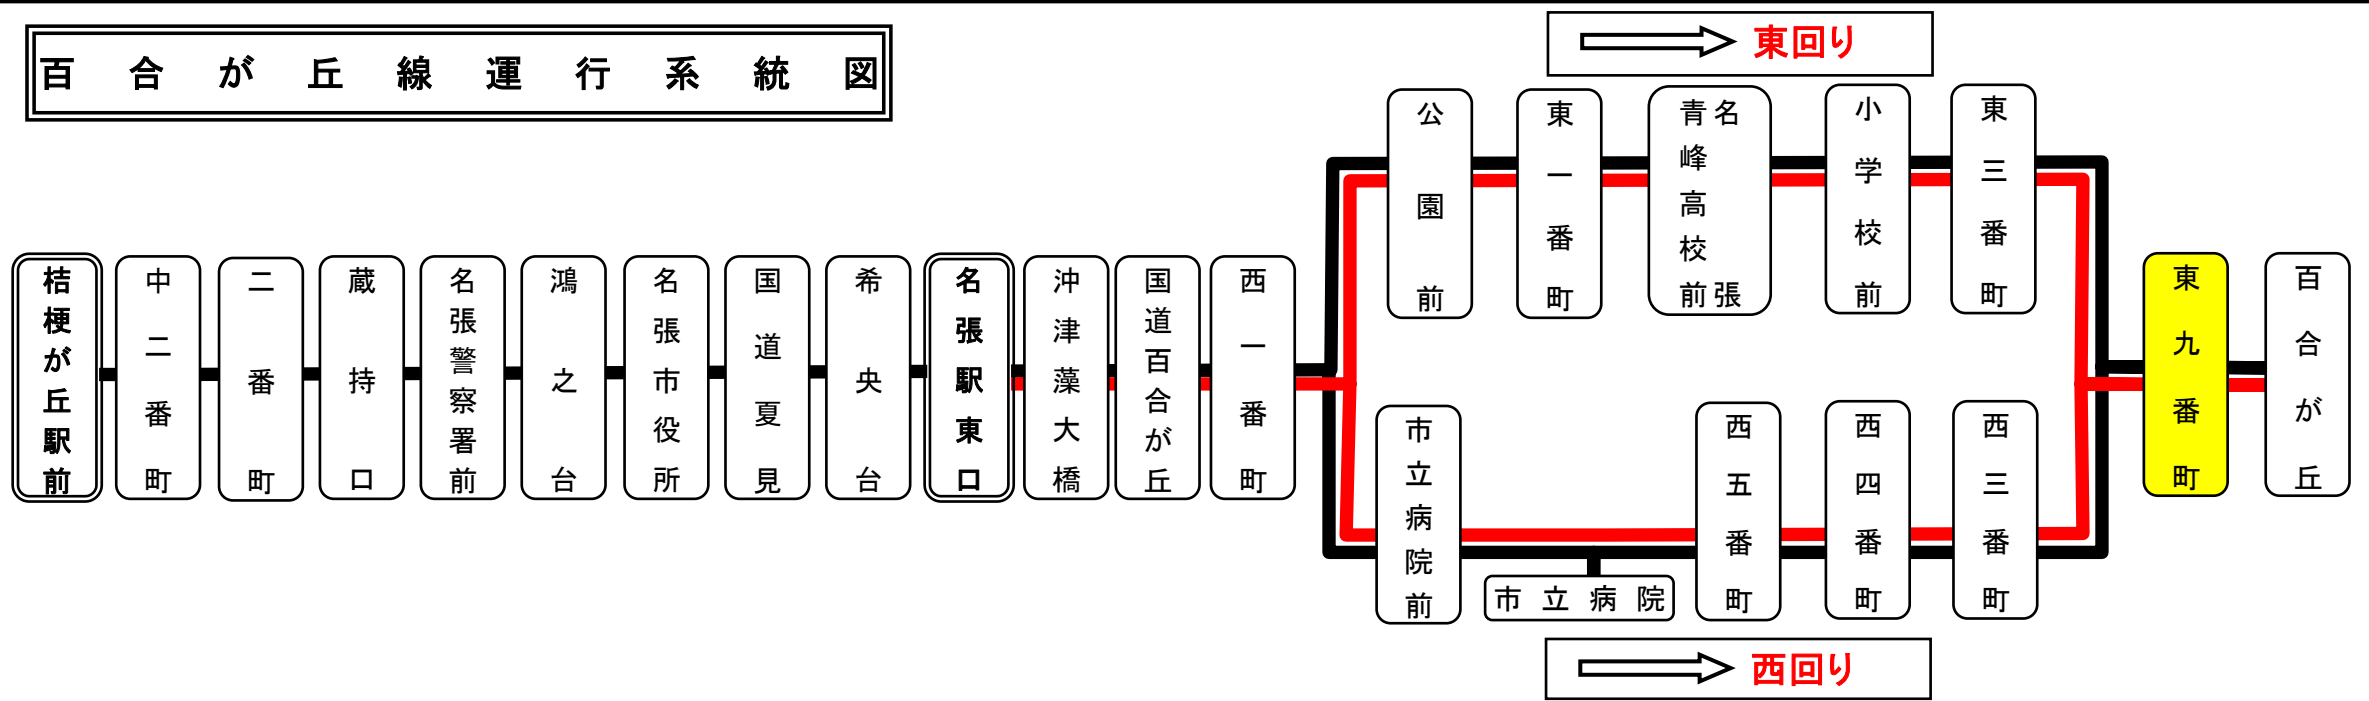

百合が丘東九番町 01のりば 百合が丘向き

土日祝日時刻表

行先	時刻	5	6	7	8	9	10	11	12	13	14	15	16	17	18	19	20	21	22	
東三番町方面	【05】 東三番町方面 名張駅東口		18			28	28	28	28	28	28	28	28	28	48	28	48			
西三番町方面	【05】 名張駅東口			0 30 45	10 30 45	56	56	56	56	56	56						15	25		
	【05】 市立病院前																		55	

スマートフォンで時刻検索できます!URLはこちら→<http://www.sanco.co.jp/sp/>

【ご案内】

- 台風、積雪により、お客様の安全が確保されないと思われる場合は運休することがございます。
- 道路状況により、大幅に遅延する場合がございますので、あらかじめご了承ください。

百合が丘線 運行系統図

下記期間は日祝日ダイヤで運行します

お盆期間 8月13日から8月15日

年末年始 12月30日から1月4日