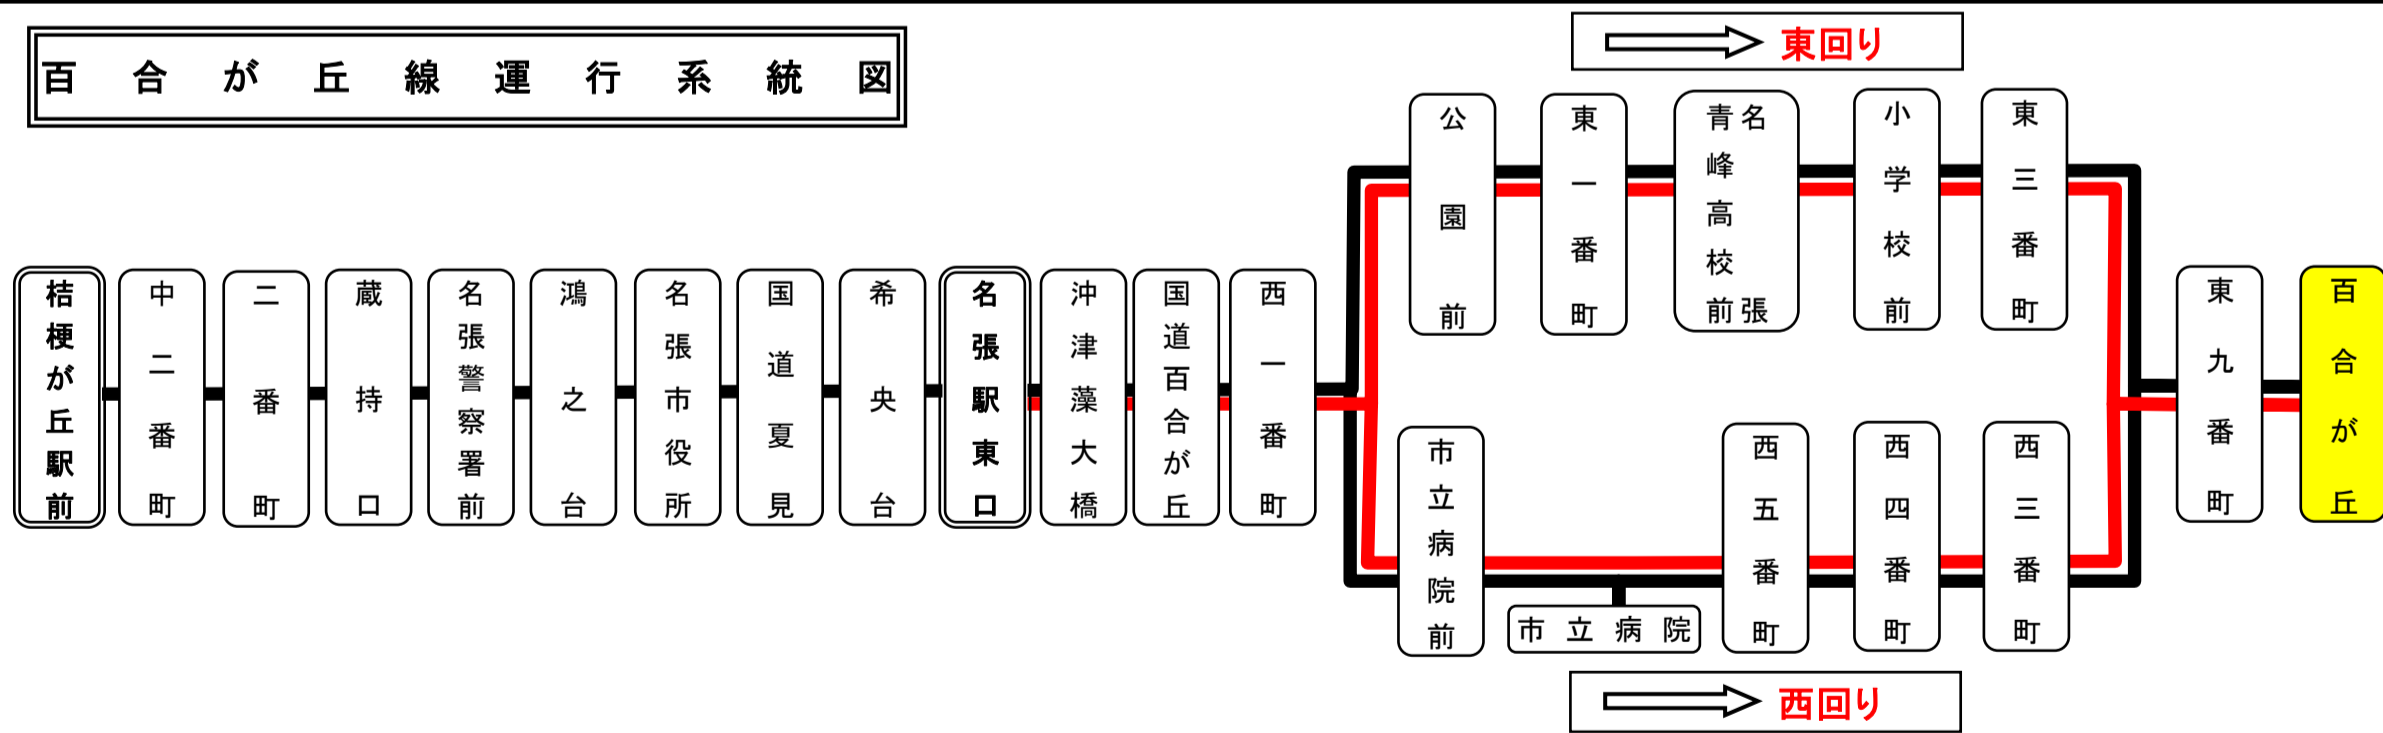

百合が丘 01のりば 共用

土日祝日時刻表

行先	時刻	5	6	7	8	9	10	11	12	13	14	15	16	17	18	19	20	21	22	
東三番町方面	【05】 東三番町方面 名張駅東口		19			29	29	29	29	29	29	29	29	29	49	29	49			
西三番町方面	【05】 名張駅東口			1 31 46	11 31 46	57	57	57	57	57	57						16	26		
	【05】 市立病院前																		56	

スマートフォンで時刻検索できます!URLはこちら→<http://www.sanco.co.jp/sp/>

【ご案内】

- 台風、積雪により、お客様の安全が確保されないと思われる場合は運休することがございます。
- 道路状況により、大幅に遅延する場合がございますので、あらかじめご了承ください。

百合が丘線運行系統図

下記期間は日祝日ダイヤで運行します

お盆期間 8月13日から8月15日

年末年始 12月30日から1月4日