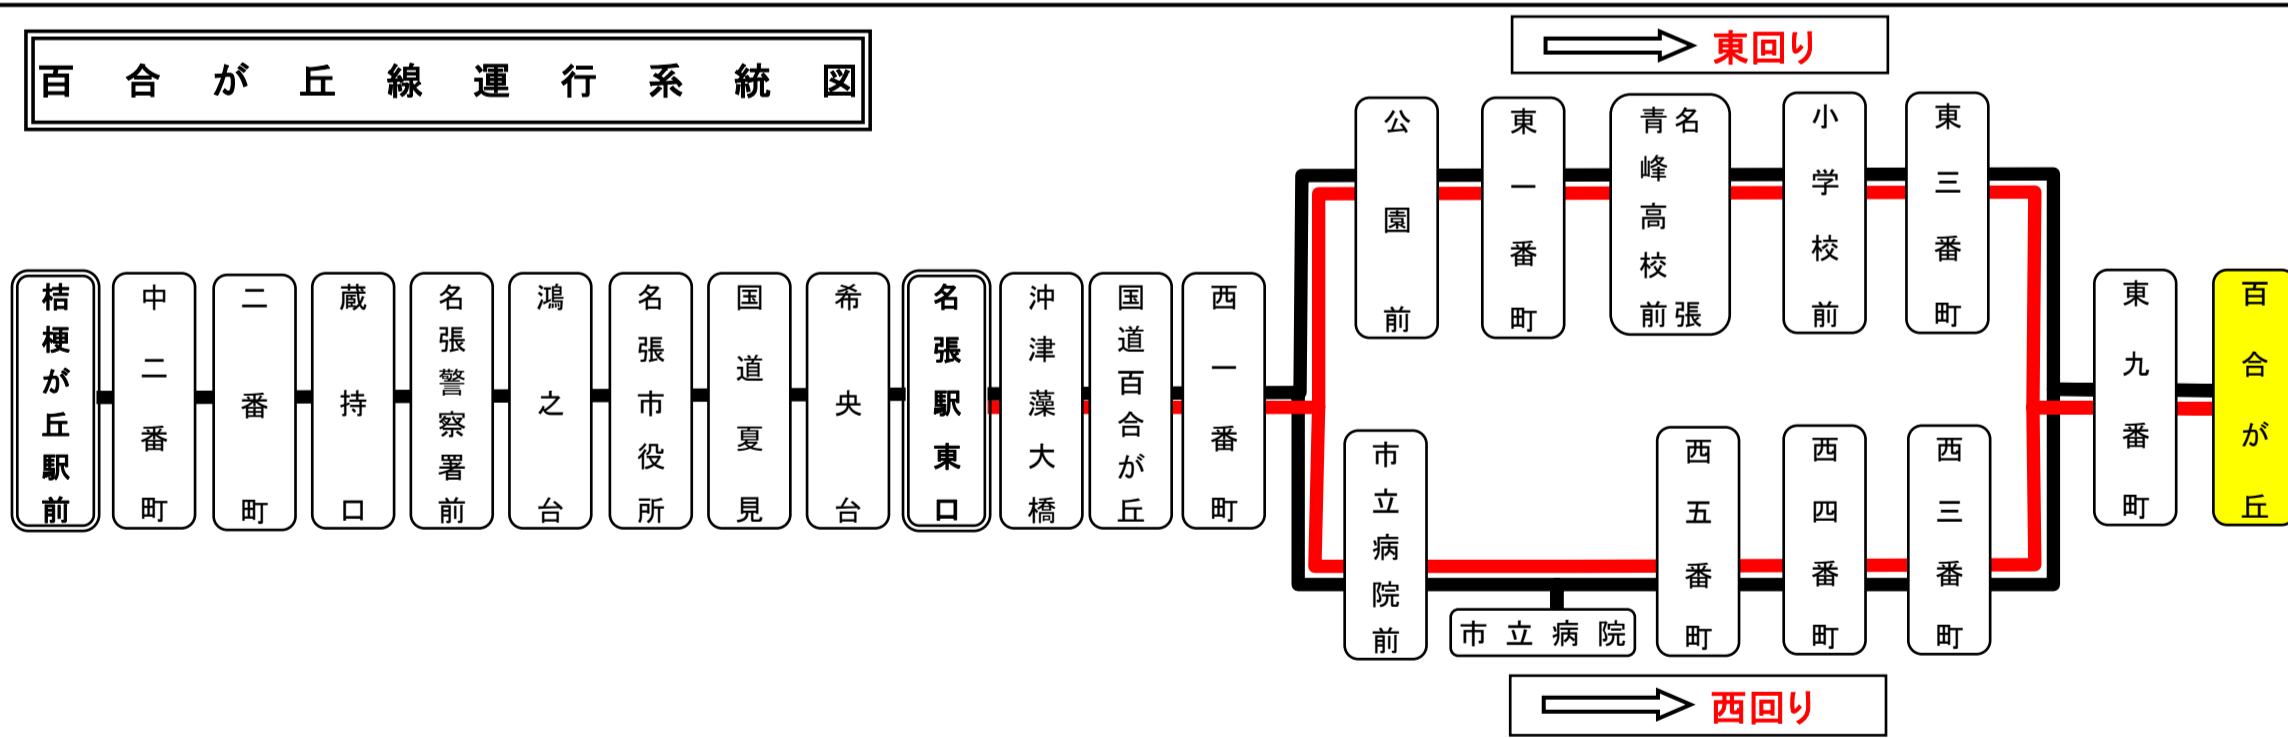

百合が丘 01のりば

土日祝日時刻表

行先	時刻	5	6	7	8	9	10	11	12	13	14	15	16	17	18	19	20	21	22
東三番町方面	【05】 東三番町方面 名張駅東口		19			29	29	29	29	29	29	29	29	29	49	29	49		
	【05】 名張駅東口			1	11	57	57	57	57	57	57						16	26	
西三番町方面	【05】 名張駅東口			31	31														
	【05】 市立病院前			46	46													56	

スマートフォンで時刻検索できます!URLはこちら→<http://www.sanco.co.jp/sp/>

【ご案内】

- 台風、積雪により、お客様の安全が確保されないと思われる場合は運休することがございます。
- 道路状況により、大幅に遅延する場合がございますので、あらかじめご了承ください。

百合が丘線運行系統図

下記期間は日祝日ダイヤで運行します

お盆期間 8月13日から8月15日

年末年始 12月30日から1月4日