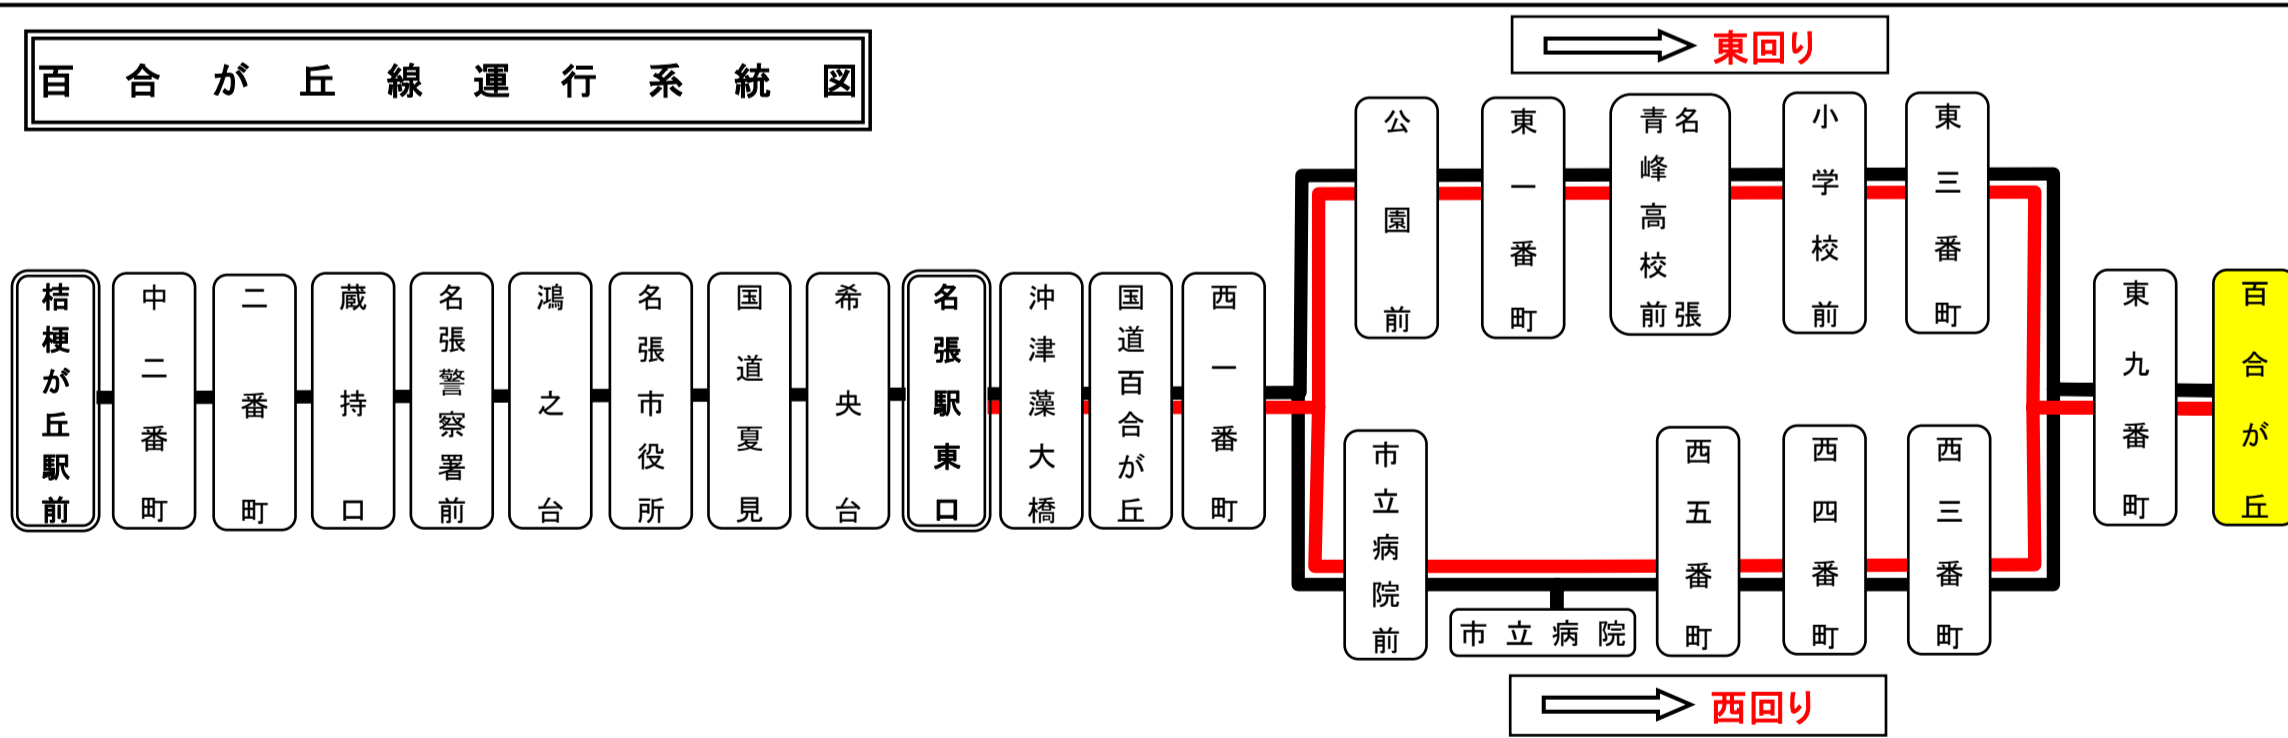

スマートフォンで時刻検索できます!URLはこちら→<http://www.sanco.co.jp/sp/>

### 百合が丘線運行系統図

下記期間は日祝日ダイヤで運行します

お盆期間 8月13日から8月15日

年末年始 12月30日から1月4日

バスの現在地が確認できます

名張・伊賀地区

バスロケーションシステム

スマートフォン