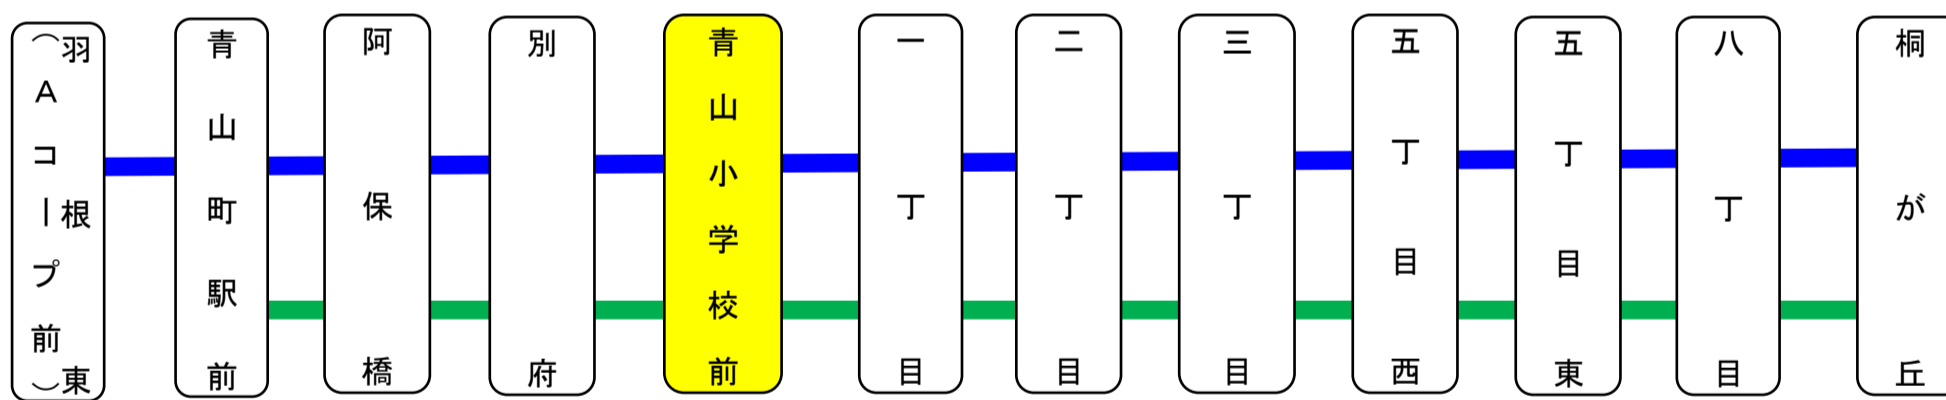

## 土日祝日時刻表(Weekends)

8月13日~8月15日、12月29日~12月31日は、日祝日ダイヤで運行いたします。

行先	時刻	5	6	7	8	9	10	11	12	13	14	15	16	17	18	19	20
【80】 青山町駅前				14 44	29								4	54			
【80】青山町駅前經由 羽根東						9 49	19	49			39						

スマートフォンで時刻検索できます!URLはこちら→<http://www.sanco.co.jp/sp/>

### 桐が丘線運行系統図

下記期間は日祝日ダイヤで運行します

8月13日から8月15日  
12月29日から12月31日

下記期間は運休いたします

1月1日から1月3日