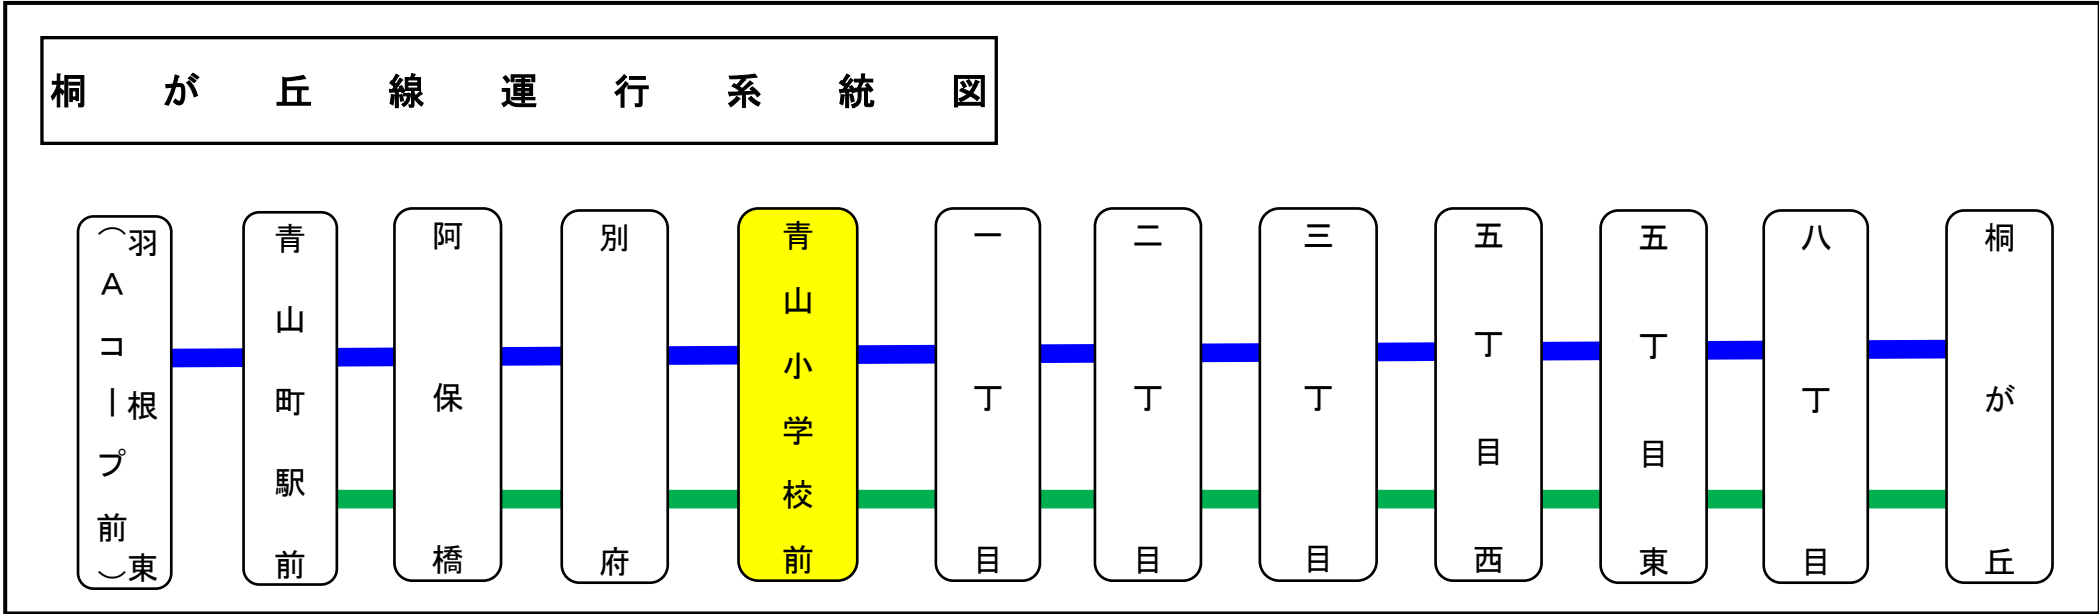

**土日祝日時刻表 (Weekends)**

8月13日~8月15日、12月29日~12月31日は、**日祝日ダイヤ**で運行いたします。

行先	時刻	6	7	8	9	10	11	12	13	14	15	16	17	18	19	20	21
【80】桐が丘					34	41	14			24	34	24	34	39	24		54

スマートフォンで時刻検索できます!URLはこちら→<http://www.sanco.co.jp/sp/>

**【ご案内】**

- 台風、積雪により、お客様の安全が確保されないと思われる場合は運休することがございます。
- 道路状況により、大幅に遅延する場合がございますので、あらかじめご了承ください。

下記期間は日祝日ダイヤで運行します

8月13日から8月15日  
12月29日から12月31日

下記期間は運休いたします

1月1日から1月3日

バスの現在地が確認できます

名張・伊賀地区