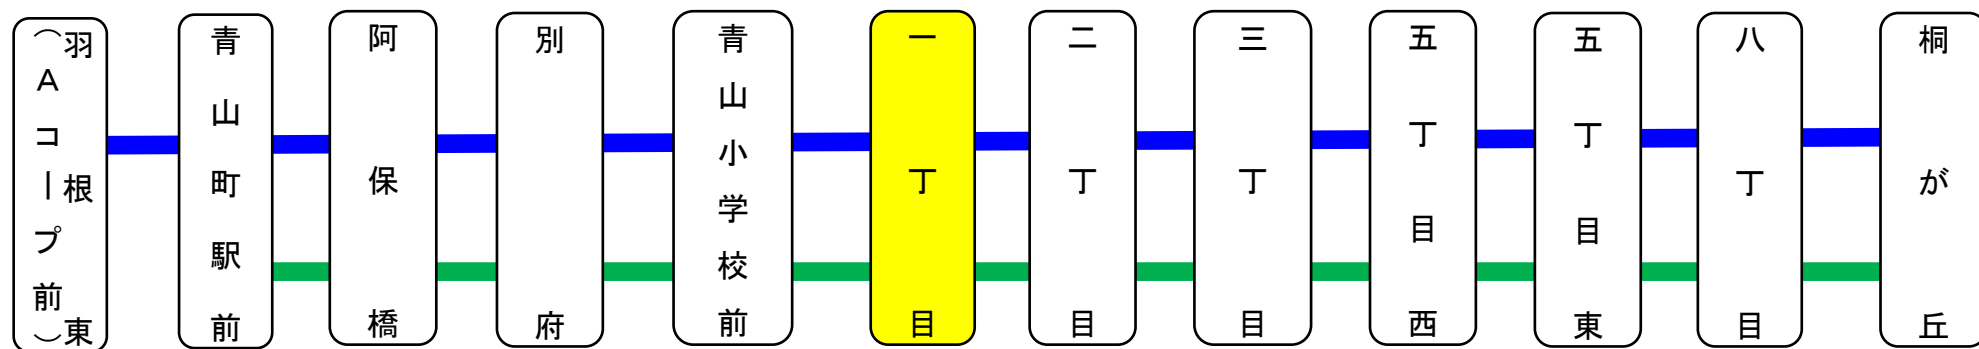

桐が丘一丁目 04のりば 桐が丘向き

スマートフォンで時刻検索できます!URLはこちら→<http://www.sanco.co.jp/sp/>

【ご案内】

- 台風、積雪により、お客様の安全が確保されないと思われる場合は運休することがございます。
- 道路状況により、大幅に遅延する場合がございますので、あらかじめご了承ください。

桐が丘線運行系統図

下記期間は日祝日ダイヤで運行します

8月13日から8月15日

12月29日から12月31日

下記期間は運休いたします

1月1日から1月3日

バスの現在地が確認できます

名張・伊賀地区

スマートフォン

バスロケーションシステム

携帯電話