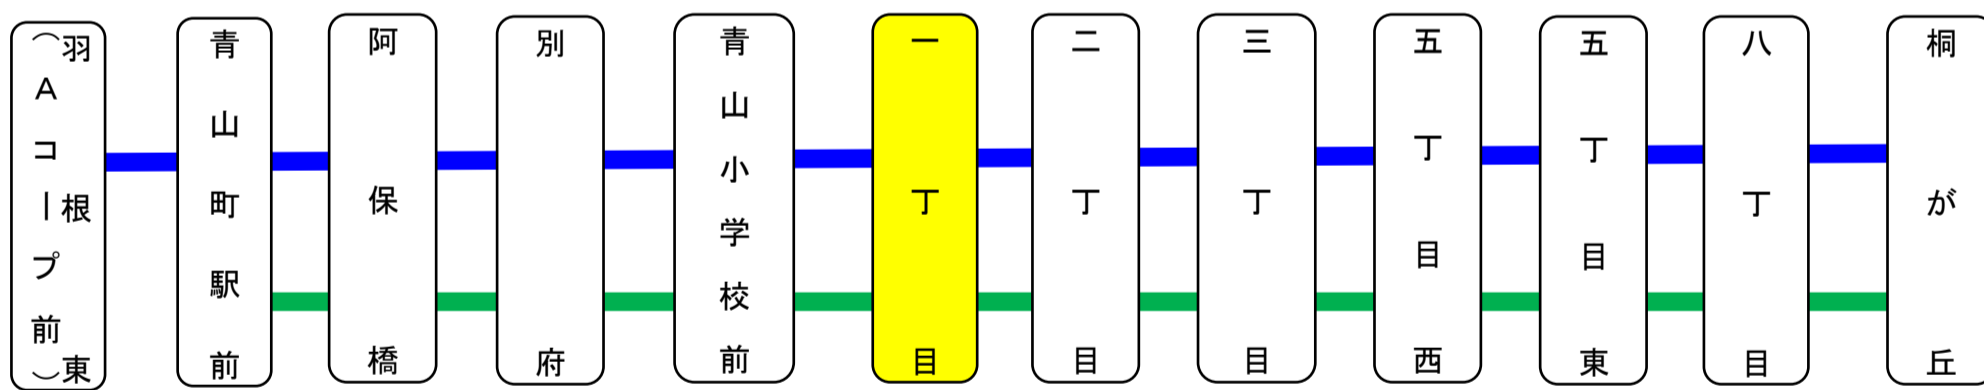

桐が丘一丁目 03のりば 青山町向き

スマートフォンで時刻検索できます!URLはこちら→<http://www.sanco.co.jp/sp/>

【ご案内】

- 台風、積雪により、お客様の安全が確保されないと思われる場合は運休することがございます。
- 道路状況により、大幅に遅延する場合がございますので、あらかじめご了承ください。

桐が丘線運行系統図

下記期間は日祝日ダイヤで運行します

8月13日から8月15日
12月29日から12月31日

下記期間は運休いたします

1月1日から1月3日

バスの現在地が確認できます

名張・伊賀地区

バスロケーションシステム

スマートフォン

「乗車停留所」と「降車停留所」を選択するだけで、指定した乗車停留所への接近情報が表示されます!

※高速バス・コミュニティバス除く