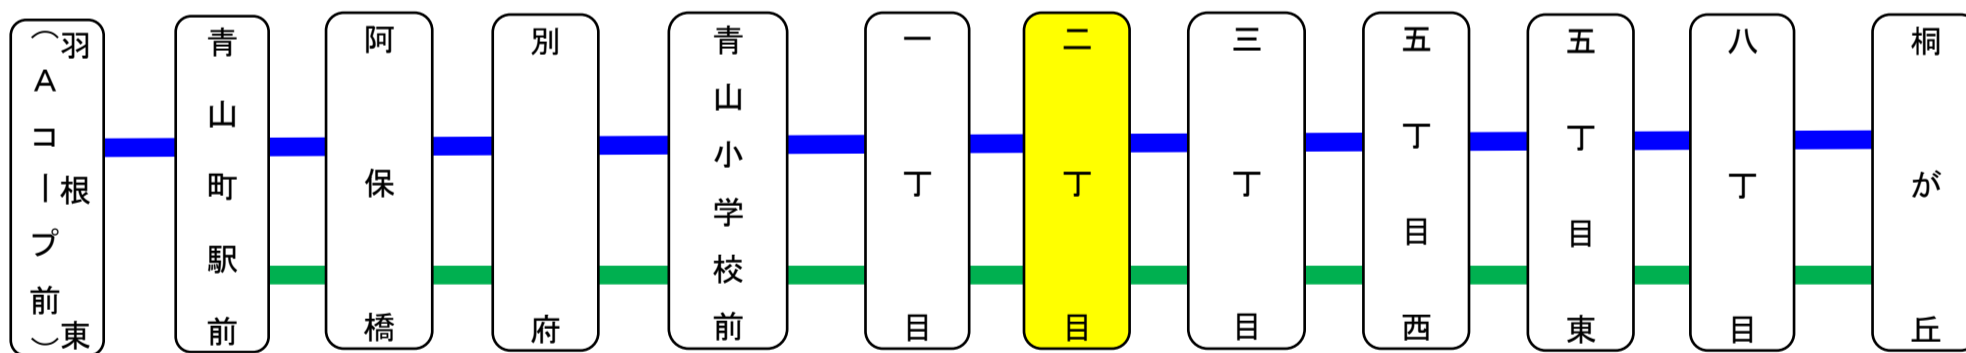

土日祝日時刻表 (Weekends)

8月13日~8月15日、12月29日~12月31日は、日祝日ダイヤで運行いたします。

行先	時刻	5	6	7	8	9	10	11	12	13	14	15	16	17	18	19	20
【80】 青山町駅前				14 44	29								4 54				
【80】青山町駅前經由 羽根東						9 49	19	49			39						

桐が丘二丁目 01のりば 青山町向き

スマートフォンで時刻検索できます!URLはこちら→<http://www.sanco.co.jp/sp/>

【ご案内】

- 台風、積雪により、お客様の安全が確保されないと思われる場合は運休することがございます。
- 道路状況により、大幅に遅延する場合がございますので、あらかじめご了承ください。

桐が丘線運行系統図

下記期間は日祝日ダイヤで運行します

8月13日から8月15日
12月29日から12月31日

下記期間は運休いたします

1月1日から1月3日

バスの現在地が確認できます

名張・伊賀地区

スマートフォン

バスロケーションシステム

携帯電話

「乗車停留所」と「降車停留所」を選択するだけで、指定した乗車停留所への接近情報が表示されます!

※高速バス・コミュニティバス除く