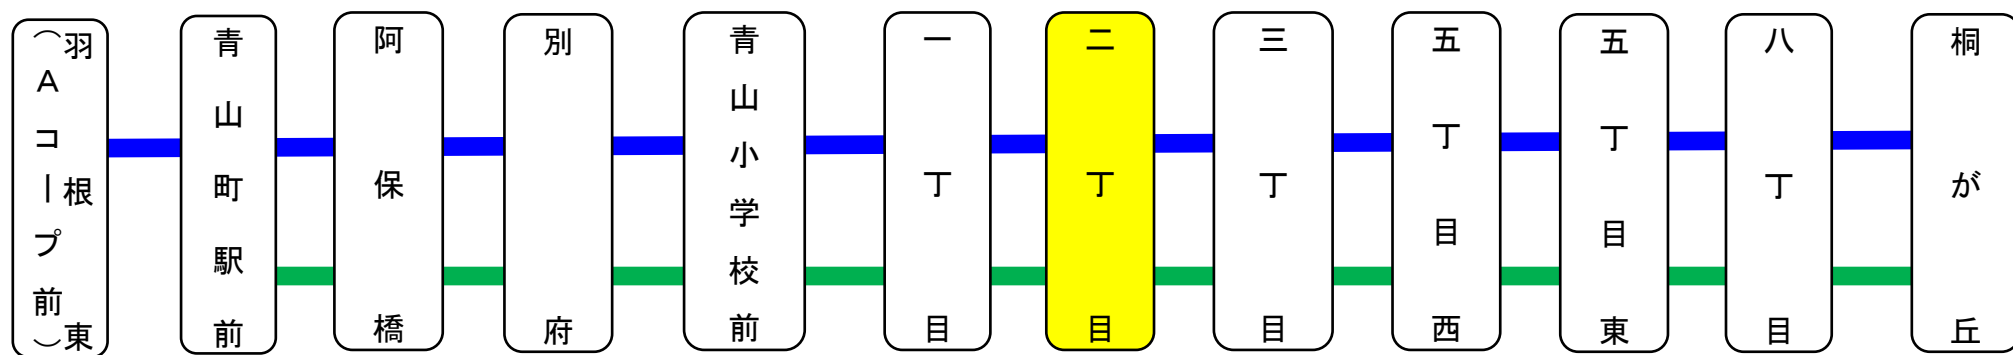

行先	時刻	6	7	8	9	10	11	12	13	14	15	16	17	18	19	20	21
【80】桐が丘					35	42	15			25	35	25	35	40	25		55

スマートフォンで時刻検索できます!URLはこちら→<http://www.sanco.co.jp/sp/>

【ご案内】

- 台風、積雪により、お客様の安全が確保されないと思われる場合は運休することがございます。
- 道路状況により、大幅に遅延する場合がございますので、あらかじめご了承ください。

桐が丘線運行系統図

下記期間は日祝日ダイヤで運行します

8月13日から8月15日
12月29日から12月31日

下記期間は運休いたします

1月1日から1月3日

バスの現在地が確認できます

名張・伊賀地区

バスロケーションシステム