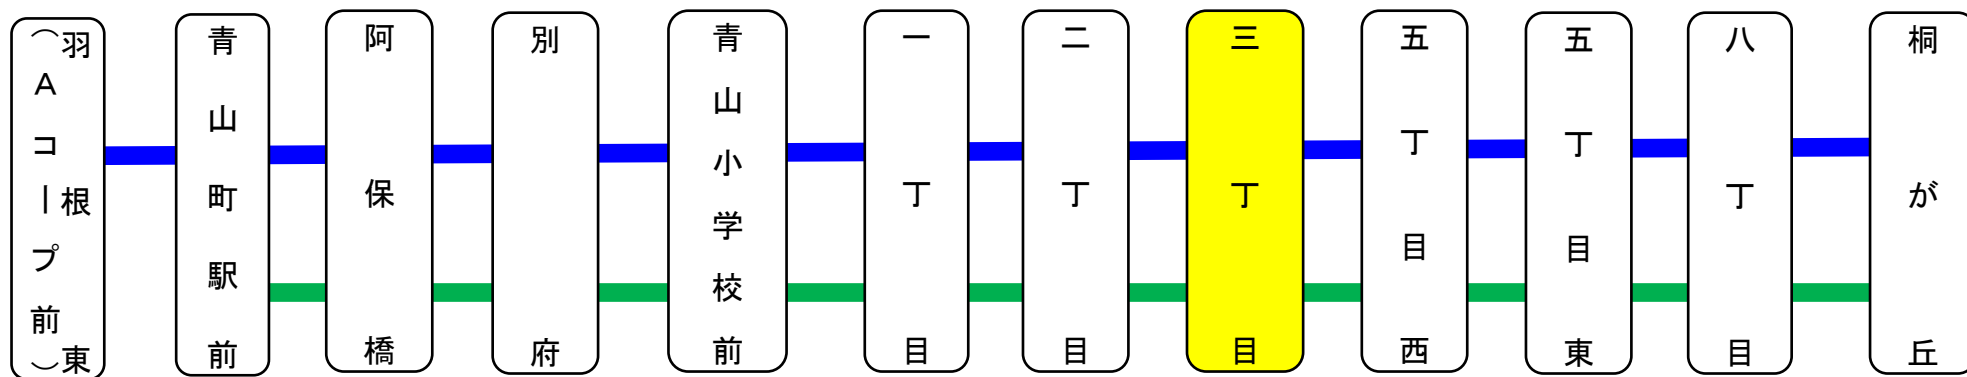

行先	時刻	6	7	8	9	10	11	12	13	14	15	16	17	18	19	20	21
【80】桐が丘					36	43	16			26	36	26	36	41	26		
															56		

桐が丘三丁目 02のりば 桐が丘向き

スマートフォンで時刻検索できます!URLはこちら→<http://www.sanco.co.jp/sp/>

【ご案内】

- 台風、積雪により、お客様の安全が確保されないと思われる場合は運休することがございます。
- 道路状況により、大幅に遅延する場合がございますので、あらかじめご了承ください。

桐が丘線運行系統図

下記期間は日祝日ダイヤで運行します

8月13日から8月15日
12月29日から12月31日

下記期間は運休いたします

1月1日から1月3日

バスの現在地が確認できます

名張・伊賀地区

バスロケーションシステム