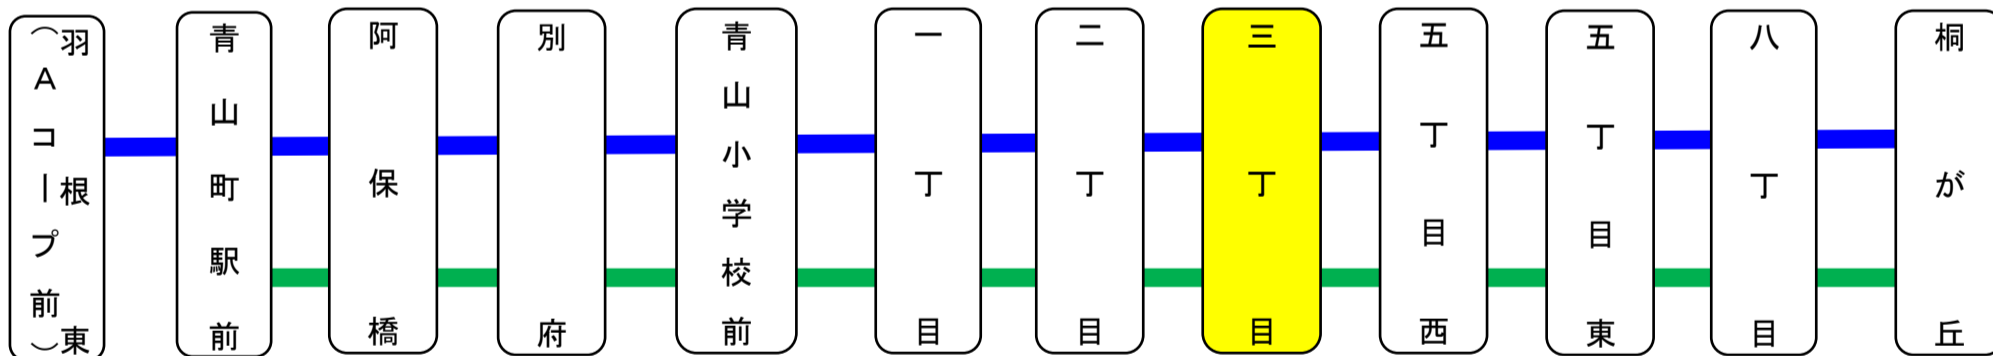

土日祝日時刻表 (Weekends)

8月13日~8月15日、12月29日~12月31日は、日祝日ダイヤで運行いたします。

行先	時刻	5	6	7	8	9	10	11	12	13	14	15	16	17	18	19	20
【80】 青山町駅前				13 43	28								3 53				
【80】青山町駅前経由 羽根東						8 48	18	48			38						

桐が丘三丁目 01のりば 青山町向き

スマートフォンで時刻検索できます!URLはこちら→<http://www.sanco.co.jp/sp/>

【ご案内】

- 台風、積雪により、お客様の安全が確保されないと思われる場合は運休することがございます。
- 道路状況により、大幅に遅延する場合がございますので、あらかじめご了承ください。

桐が丘線運行系統図

下記期間は日祝日ダイヤで運行します

8月13日から8月15日
12月29日から12月31日

下記期間は運休いたします

1月1日から1月3日

バスの現在地が確認できます

名張・伊賀地区

バスロケーションシステム

スマートフォン

携帯電話

「乗車停留所」と「降車停留所」を選択するだけで、
指定した乗車停留所への接近情報が表示されます!

※高速バス・コミュニティバス除く