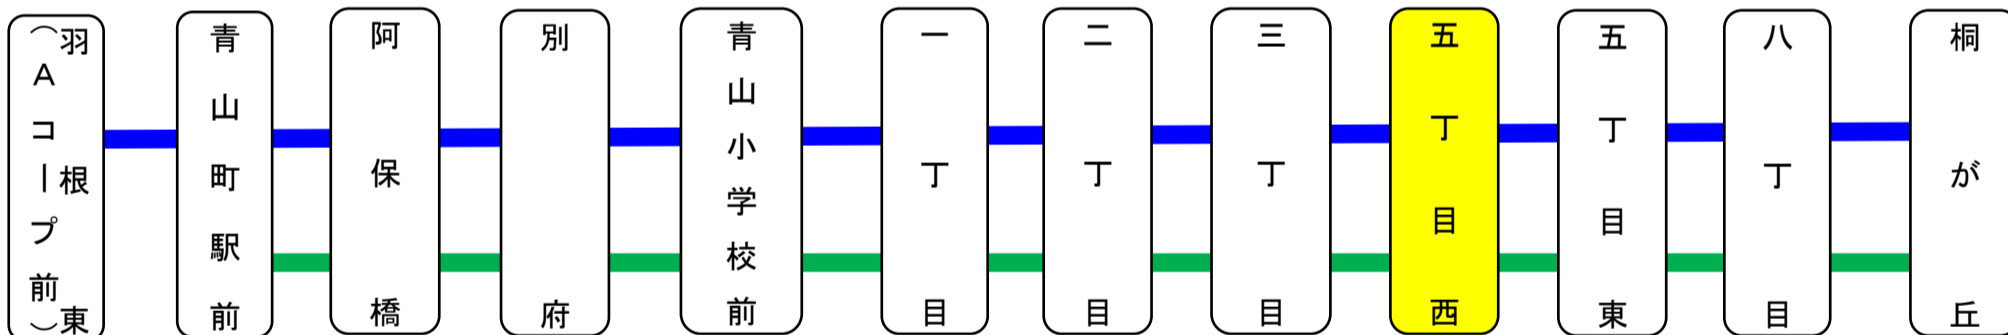

土日祝日時刻表 (Weekends)

8月13日~8月15日、12月29日~12月31日は、日祝日ダイヤで運行いたします。

行先	時刻	5	6	7	8	9	10	11	12	13	14	15	16	17	18	19	20
【80】 青山町駅前				12 42	27								2 52				
【80】青山町駅前経由 羽根東						7 47	17	47			37						

桐が丘五丁目西 01のりば 青山町向き

スマートフォンで時刻検索できます!URLはこちら→<http://www.sanco.co.jp/sp/>

【ご案内】

- 台風、積雪により、お客様の安全が確保されないと思われる場合は運休することがございます。
- 道路状況により、大幅に遅延する場合がございますので、あらかじめご了承ください。

桐が丘線運行系統図

下記期間は日祝日ダイヤで運行します

8月13日から8月15日

12月29日から12月31日

下記期間は運休いたします