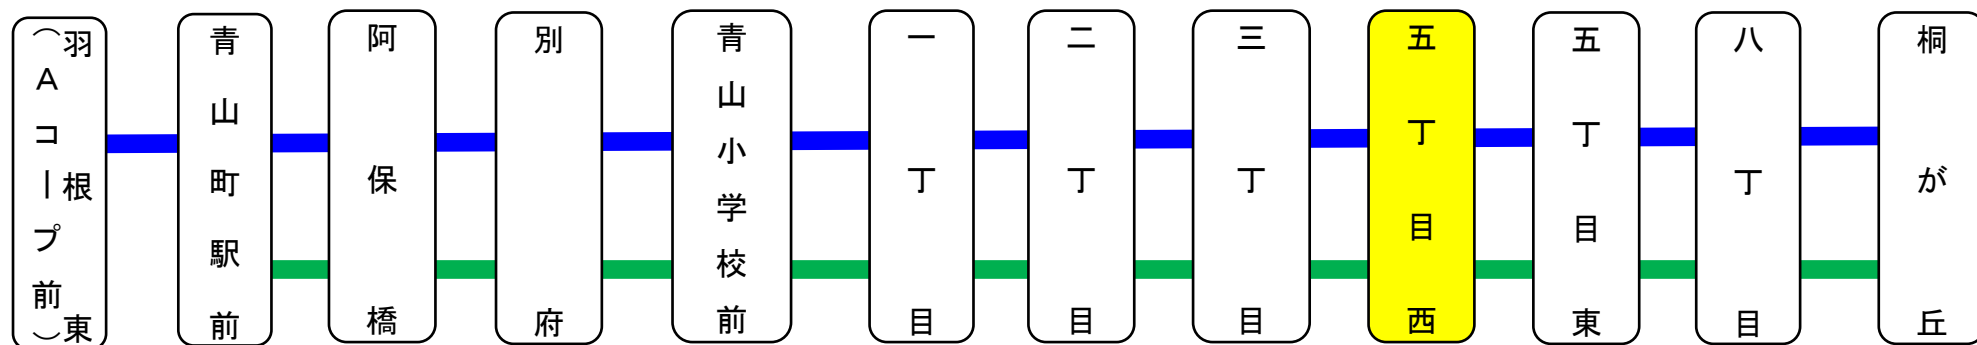

桐が丘向き

平日時刻表 (Weekdays)

1月1日~1月3日は、運休いたします。

行先	時刻	6	7	8	9	10	11	12	13	14	15	16	17	18	19	20	21
【80】桐が丘					17	37		37	37	37	52		37	37	32	22	7

土日祝日時刻表 (Weekends)

8月13日~8月15日、12月29日~12月31日は、日祝日ダイヤで運行いたします。

行先	時刻	6	7	8	9	10	11	12	13	14	15	16	17	18	19	20	21
【80】桐が丘					37	44	17			27	37	27	37	42	27		57

スマートフォンで時刻検索できます!URLはこちら→<http://www.sanco.co.jp/sp/>

【ご案内】

- 台風、積雪により、お客様の安全が確保されないと思われる場合は運休することがございます。
- 道路状況により、大幅に遅延する場合がございますので、あらかじめご了承ください。

桐が丘線運行系統図

下記期間は日祝日ダイヤで運行します

8月13日から8月15日
12月29日から12月31日

下記期間は運休いたします